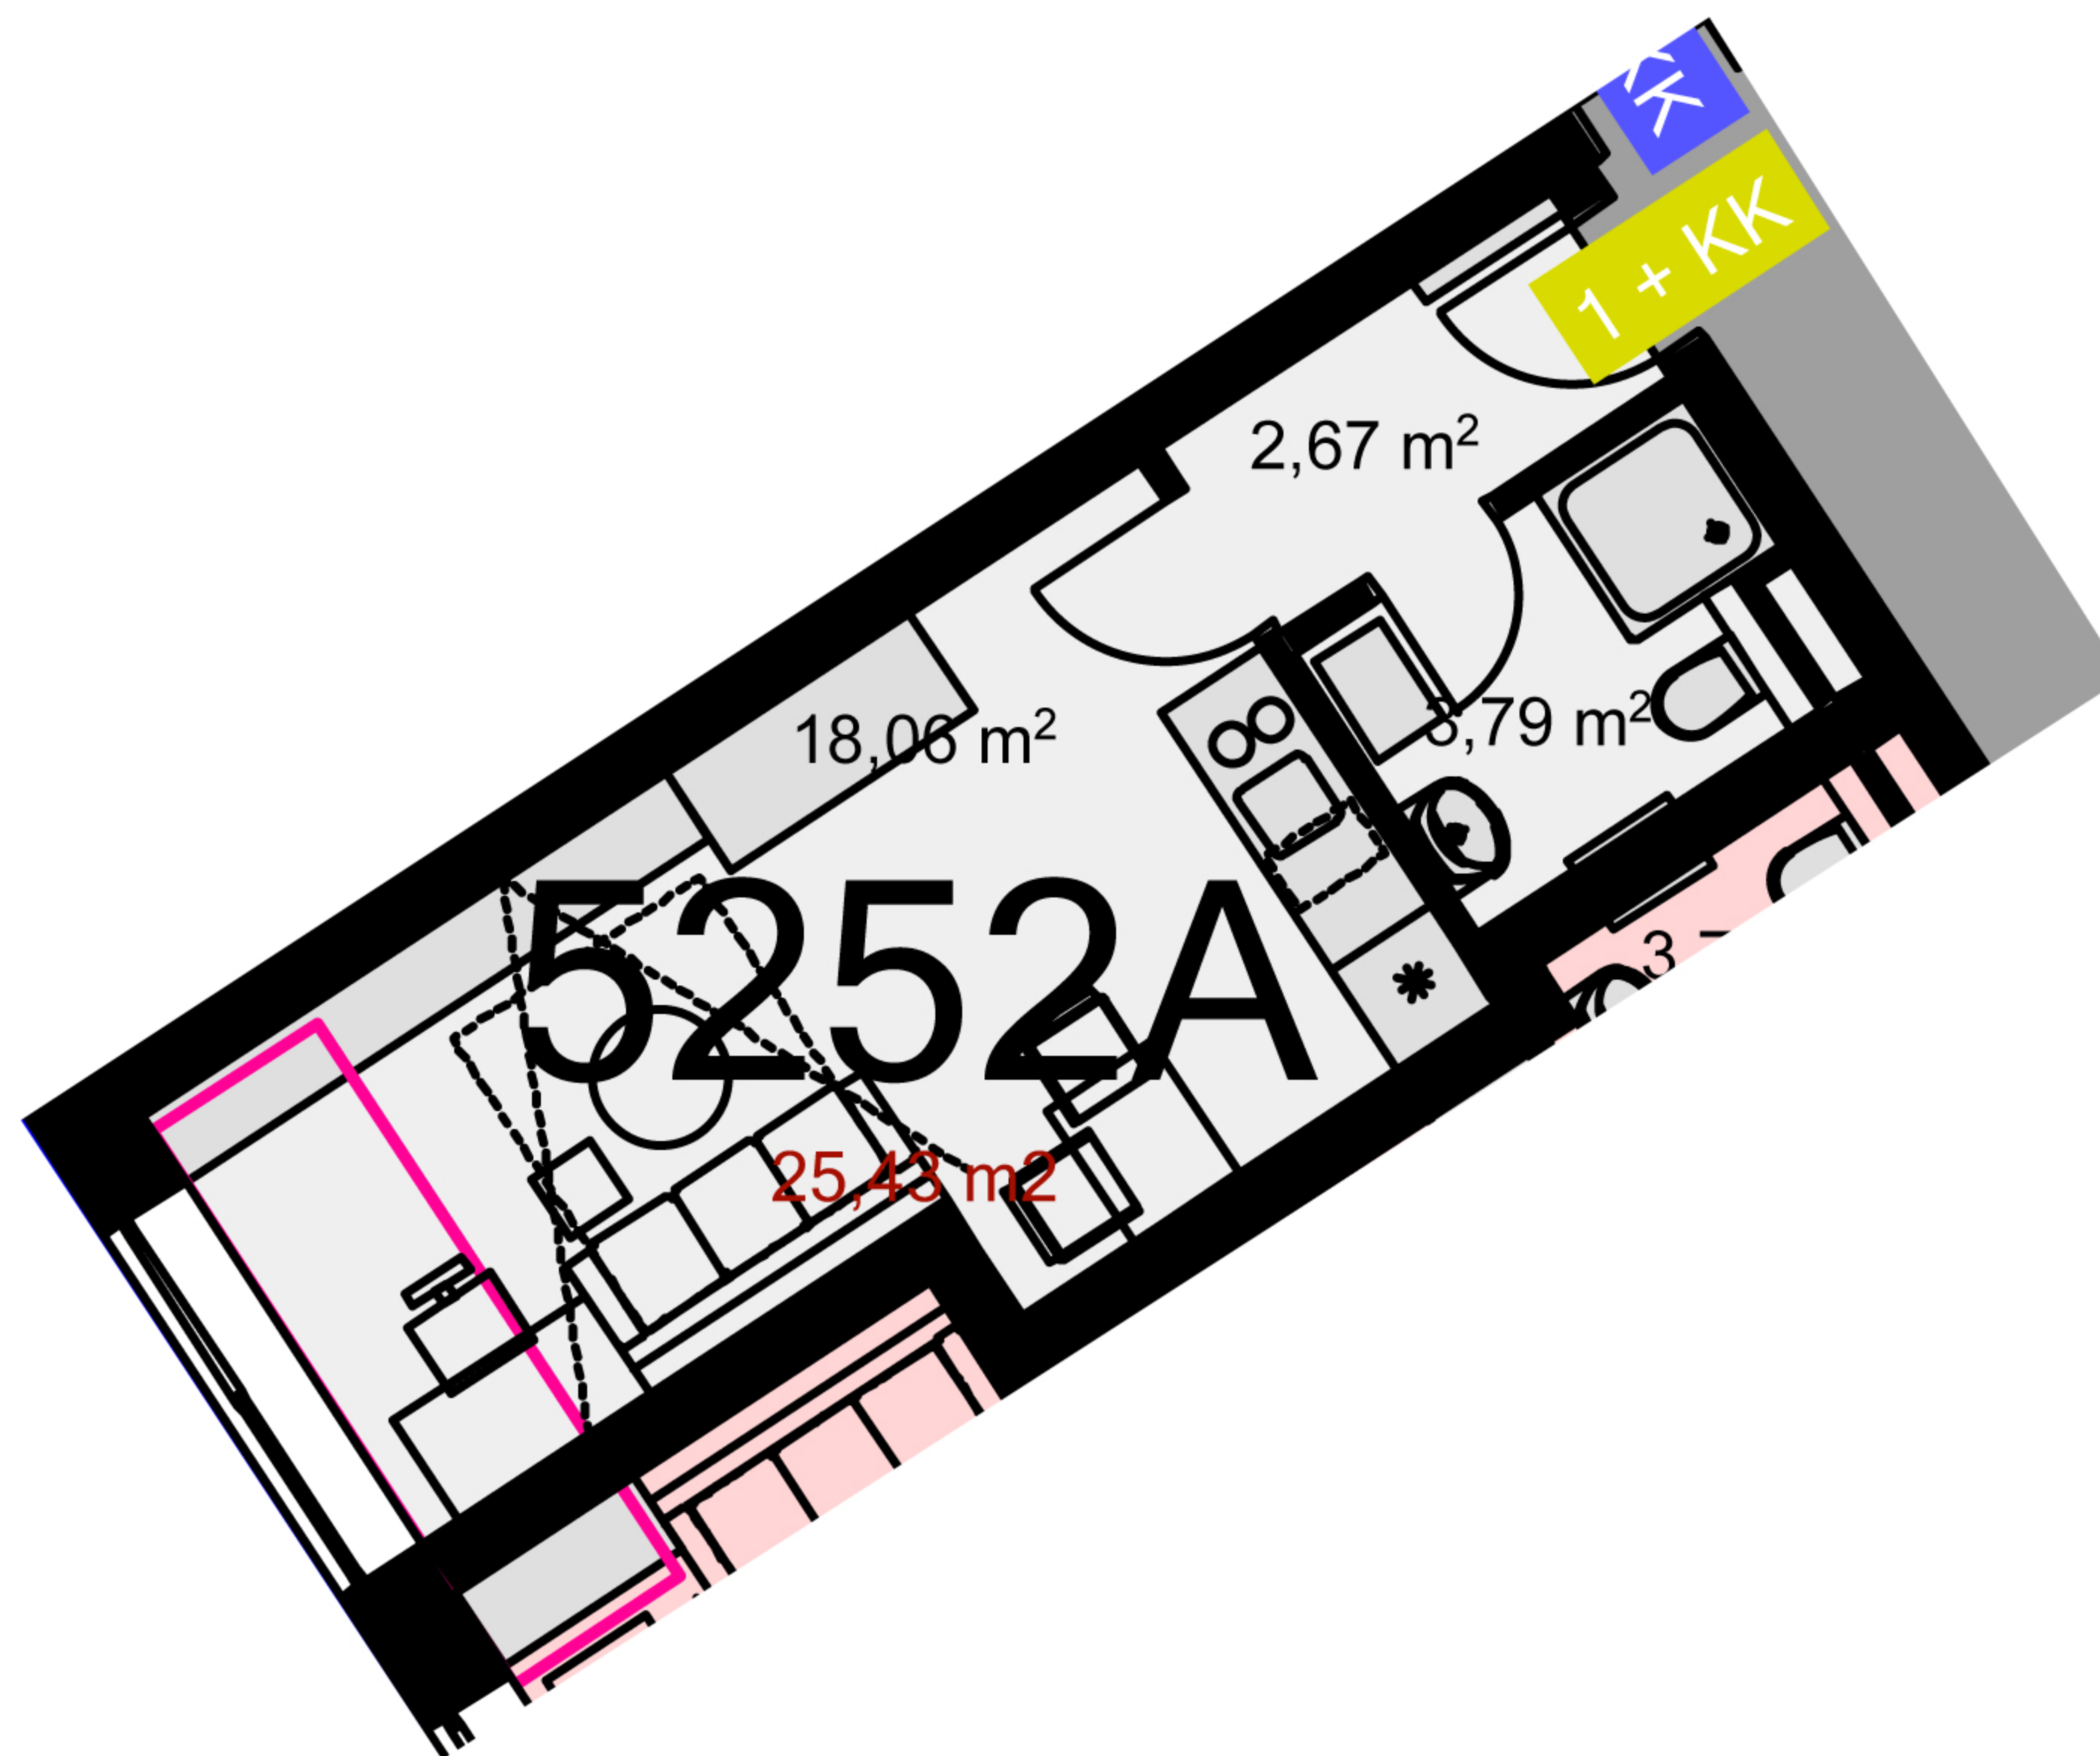

5252A 1+KK m²

Chodba 2,67

Koupelna + wc 3,79

Obytný prostor + KK 18,06

Ložnice -

Užitná plocha 24,52

Celková plocha 25,43

Lodžie -

Uvedené míry jsou pouze orientační. Zařízení bytu mimo sanitárních předmětů je ilustrativní a není součástí dodávky.
Developer si vyhrazuje právo na změnu.
Celková plocha je plocha dle NV č. 366/2013