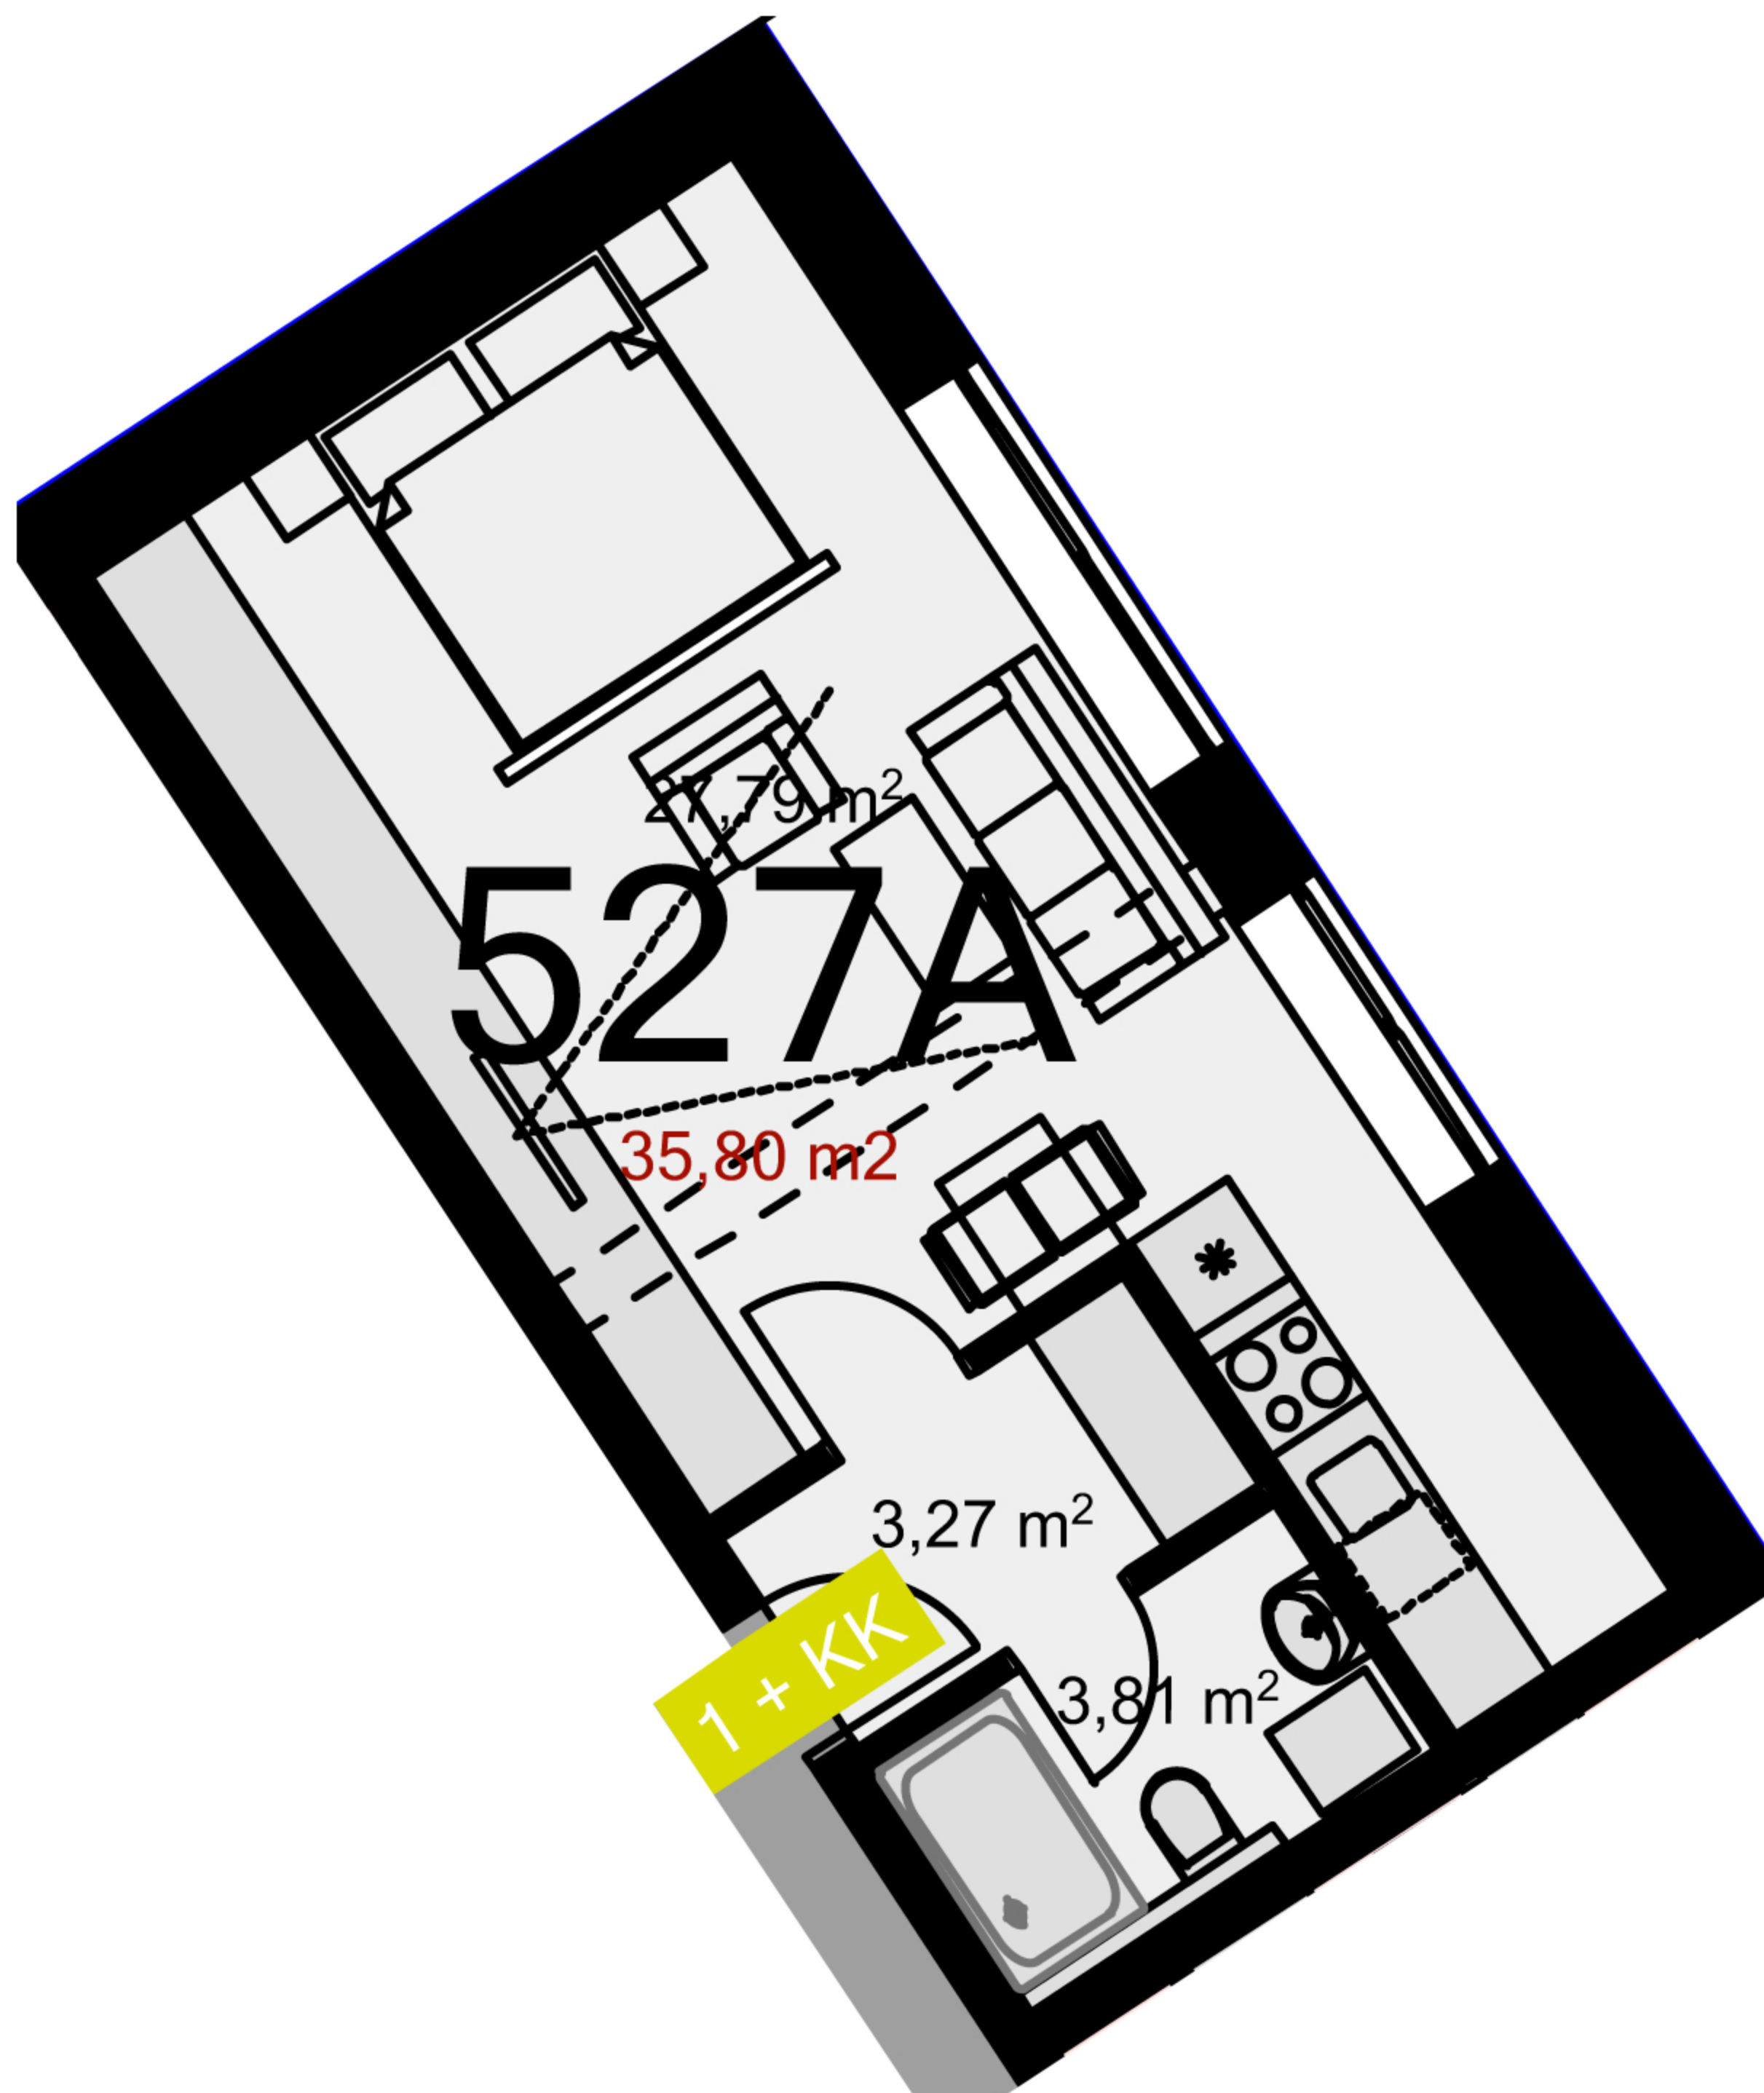

527A **1+KK** m²

Chodba 3,27

Koupelna + wc 3,81

Obytný prostor + KK 27,79

Ložnice -

Užitná plocha 34,87

Celková plocha 35,8

Lodžie -

Uvedené míry jsou pouze orientační. Zařízení bytu mimo sanitárních předmětů je ilustrativní a není součástí dodávky.
Developer si vyhrazuje právo na změnu.
Celková plocha je plocha dle NV č. 366/2013