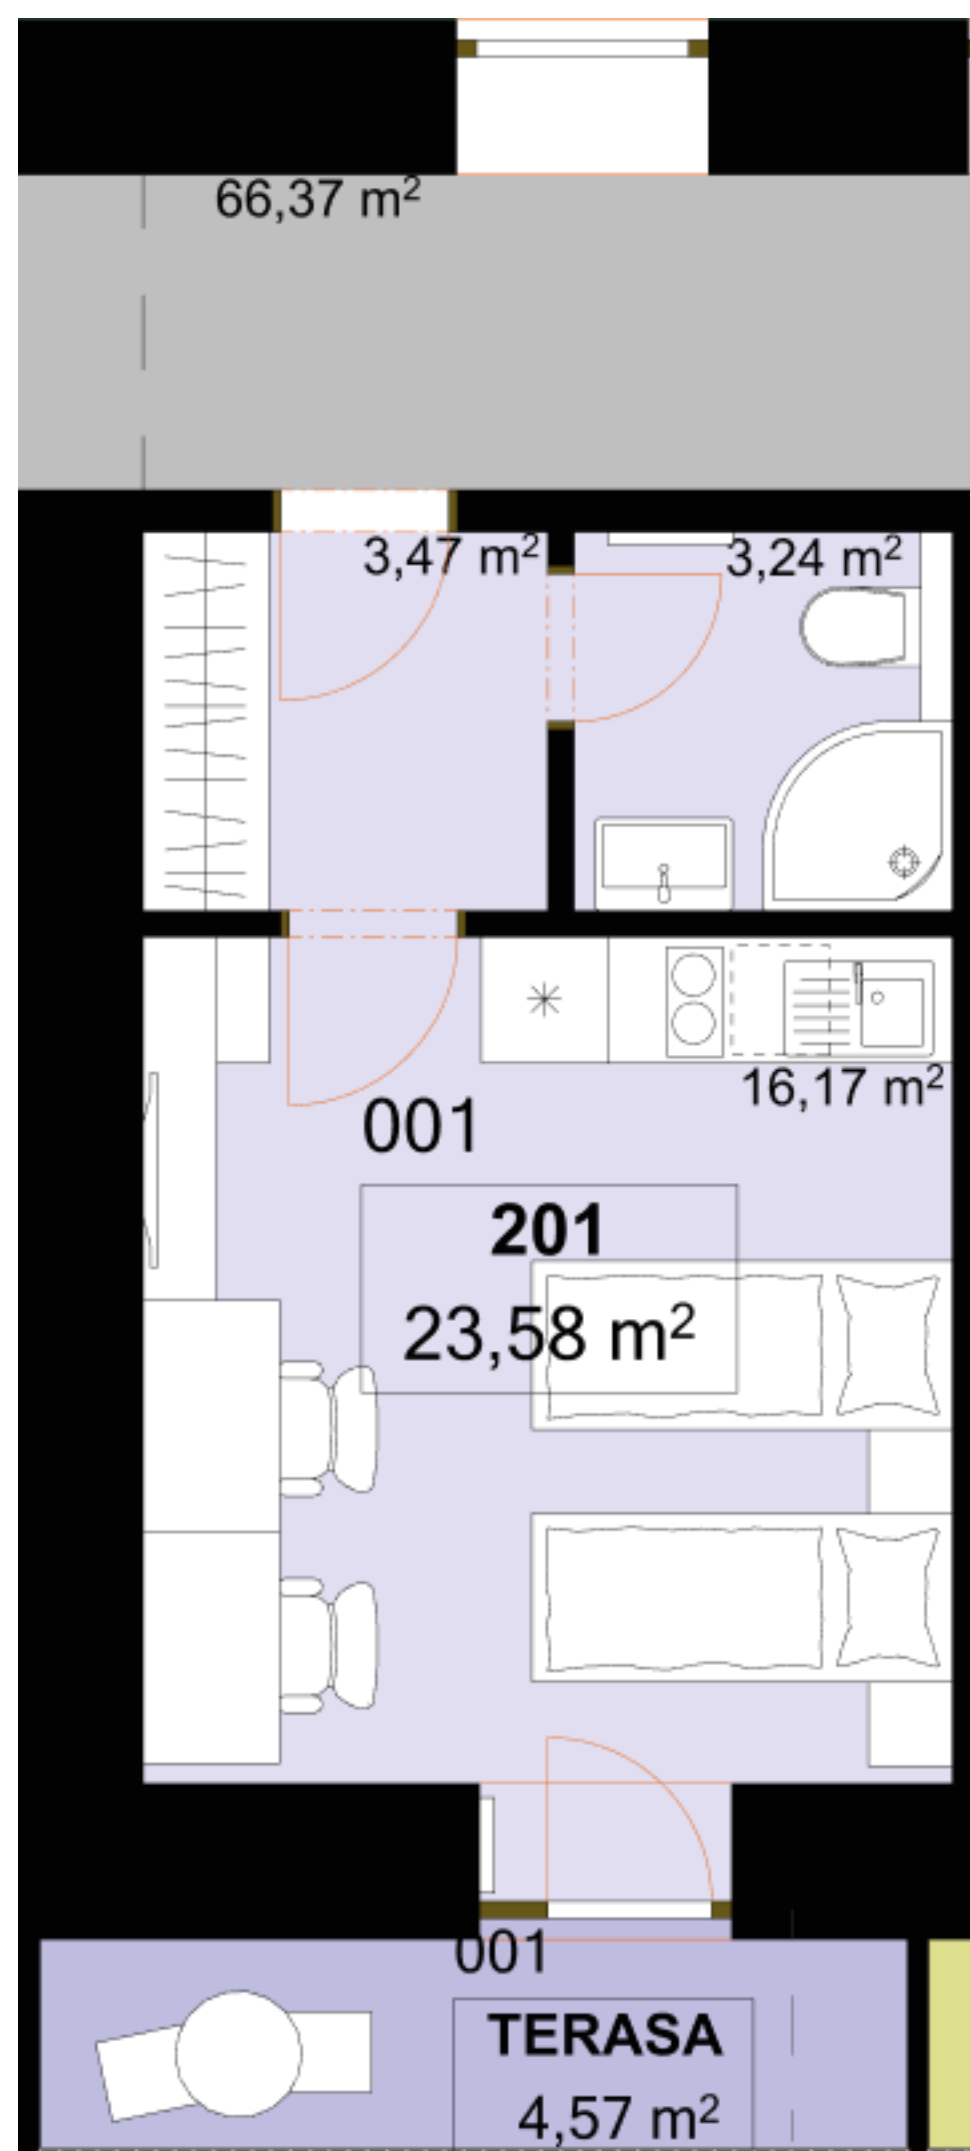

201	1+KK	m²
Chodba	3,47	
Koupelna + WC	3,24	
Obytný prostor	16,17	
Užitná plocha	22,88	
Celková plocha	23,58	
Terasa	4,57	

Uvedené míry jsou pouze orientační. Zařízení bytu mimo sanitárních předmětů je ilustrativní a není součástí dodávky.
 Developer si vyhrazuje právo na změnu.
 Celková plocha je plocha dle NV č. 366/2013