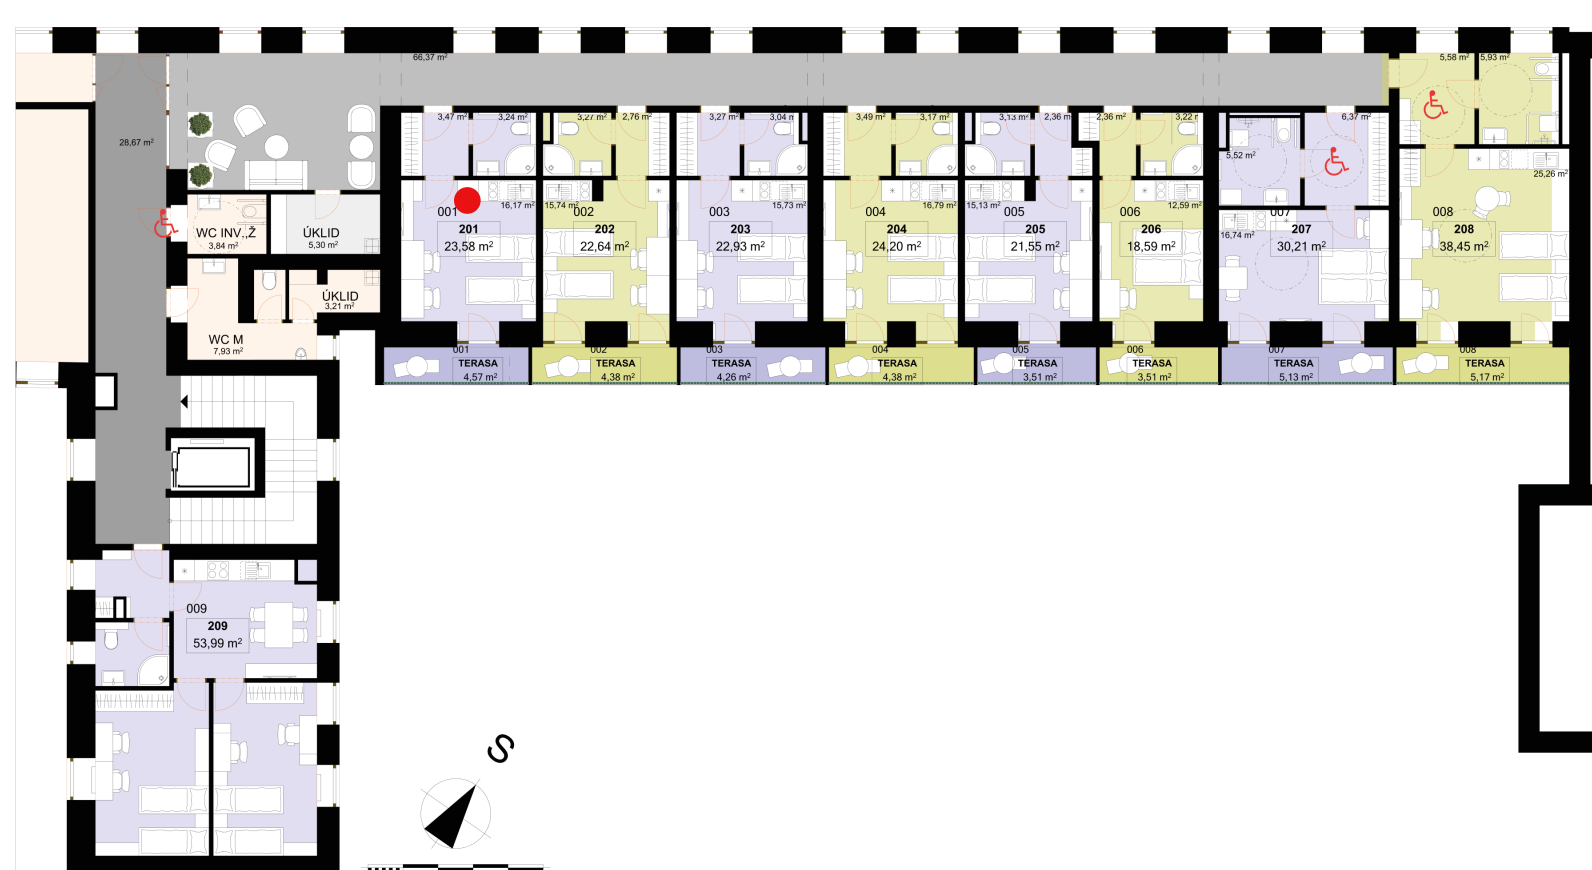

201	1+KK	m²
Chodba	3,47	
Koupelna + WC	3,24	
Obytný prostor	16,17	
Užitná plocha	22,88	
Celková plocha	23,58	
Terasa	4,57	

Uvedené míry jsou pouze orientační. Zařízení bytu mimo sanitárních předmětů je ilustrativní a není součástí dodávky.
 Developer si vyhrazuje právo na změnu.
 Celková plocha je plocha dle NV č. 366/2013