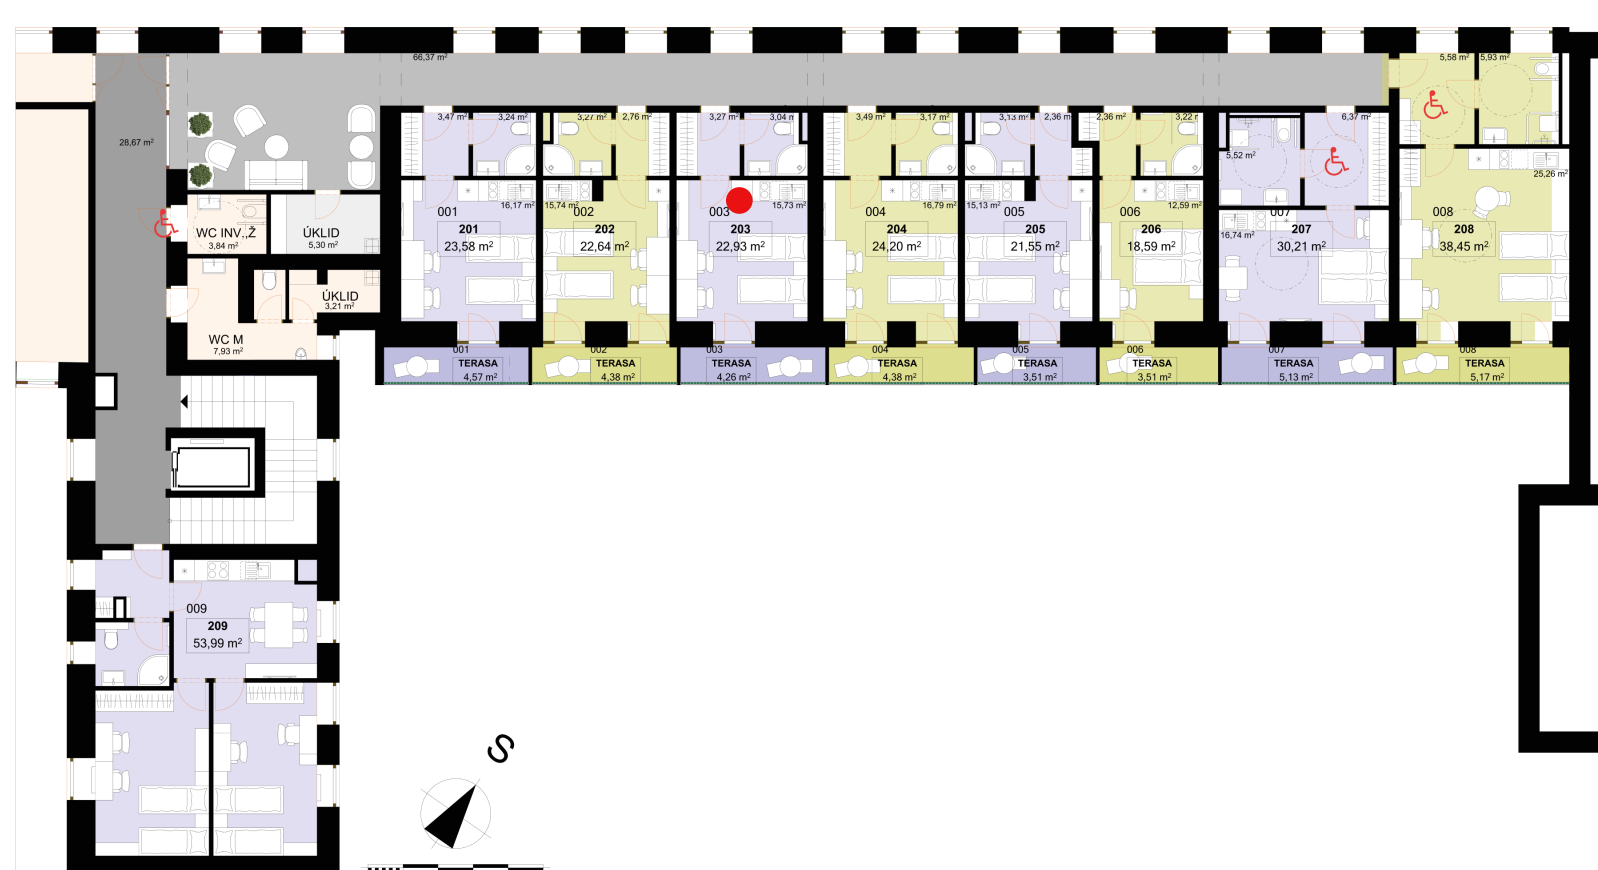

203	1+KK	m²
Chodba	3,27	
Koupelna + WC	3,04	
Obytný prostor	15,73	
Užitná plocha	22,04	
Celková plocha	22,93	
Terasa	4,26	

Uvedené míry jsou pouze orientační. Zařízení bytu mimo sanitárních předmětů je ilustrativní a není součástí dodávky.
 Developer si vyhrazuje právo na změnu.
 Celková plocha je plocha dle NV č. 366/2013