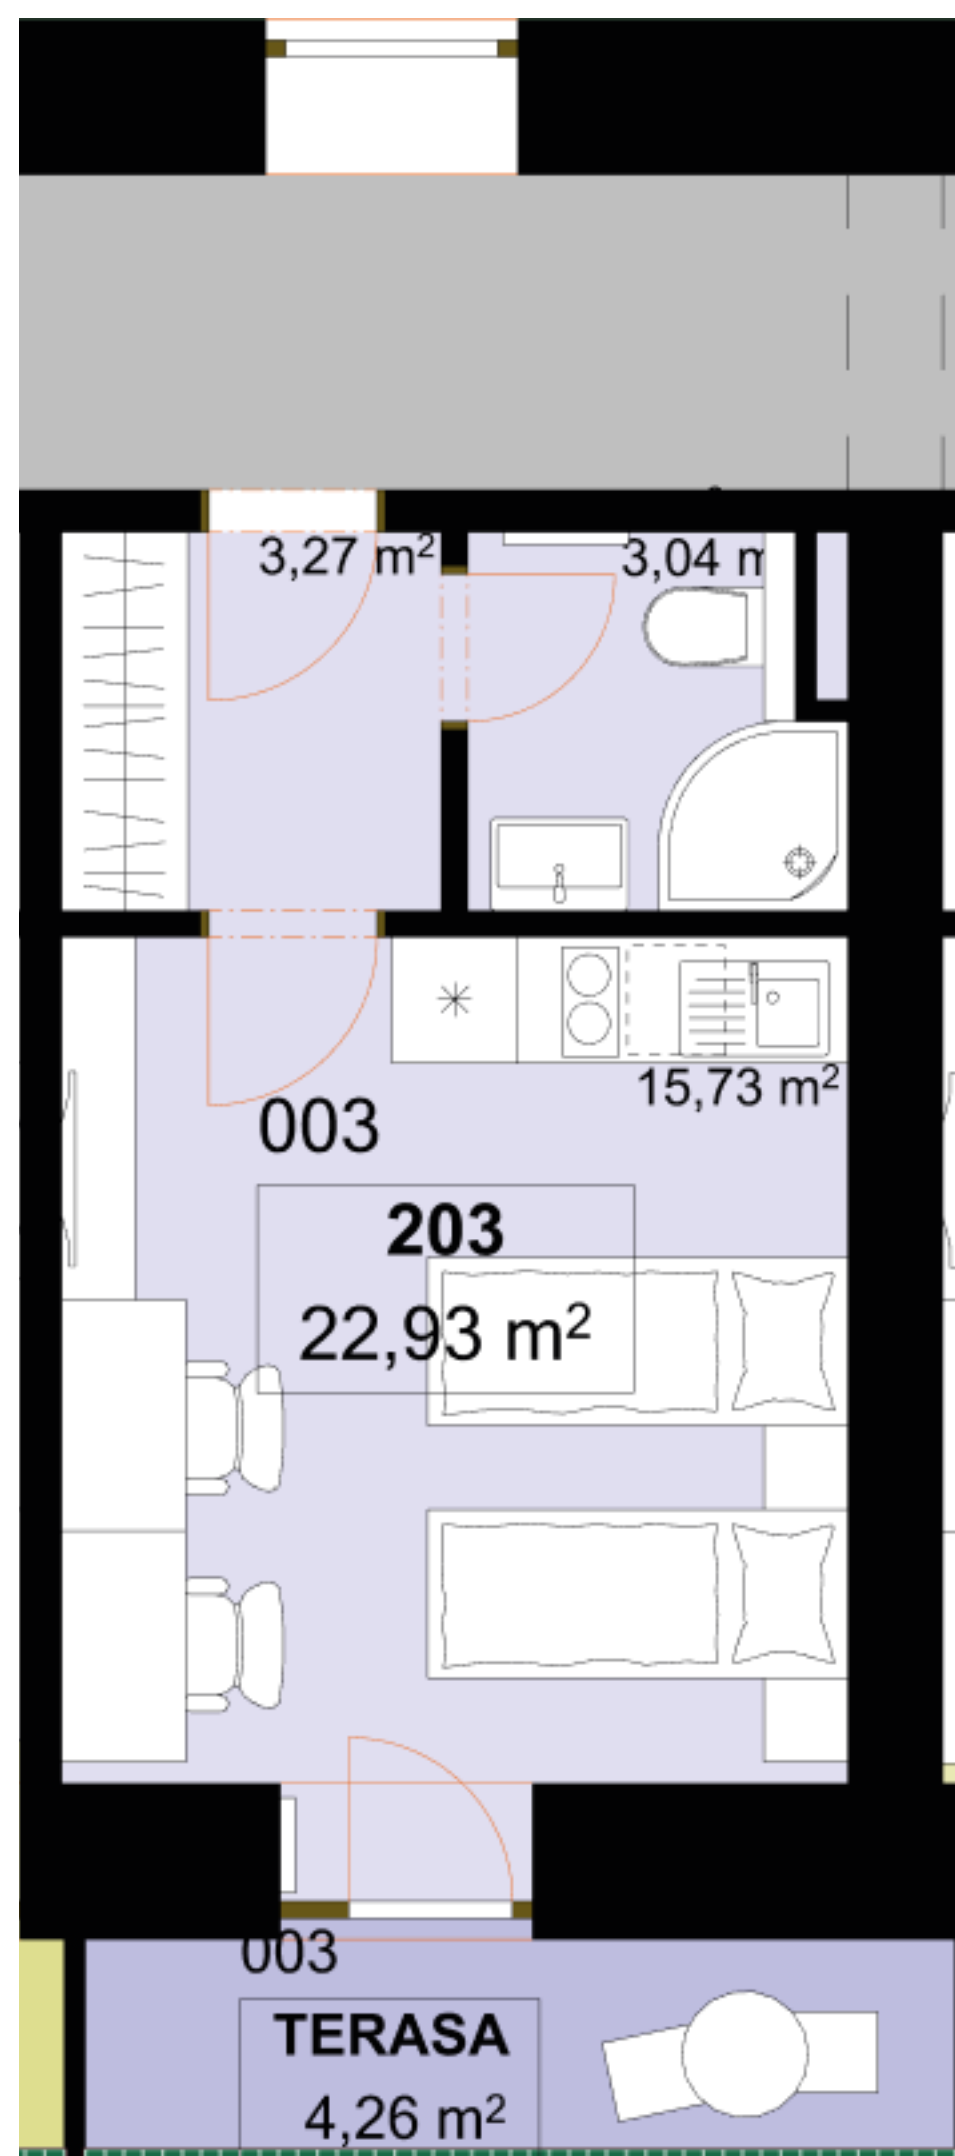

203	1+KK	m²
Chodba	3,27	
Koupelna + WC	3,04	
Obytný prostor	15,73	
Užitná plocha	22,04	
Celková plocha	22,93	
Terasa	4,26	

Uvedené míry jsou pouze orientační. Zařízení bytu mimo sanitárních předmětů je ilustrativní a není součástí dodávky.
 Developer si vyhrazuje právo na změnu.
 Celková plocha je plocha dle NV č. 366/2013