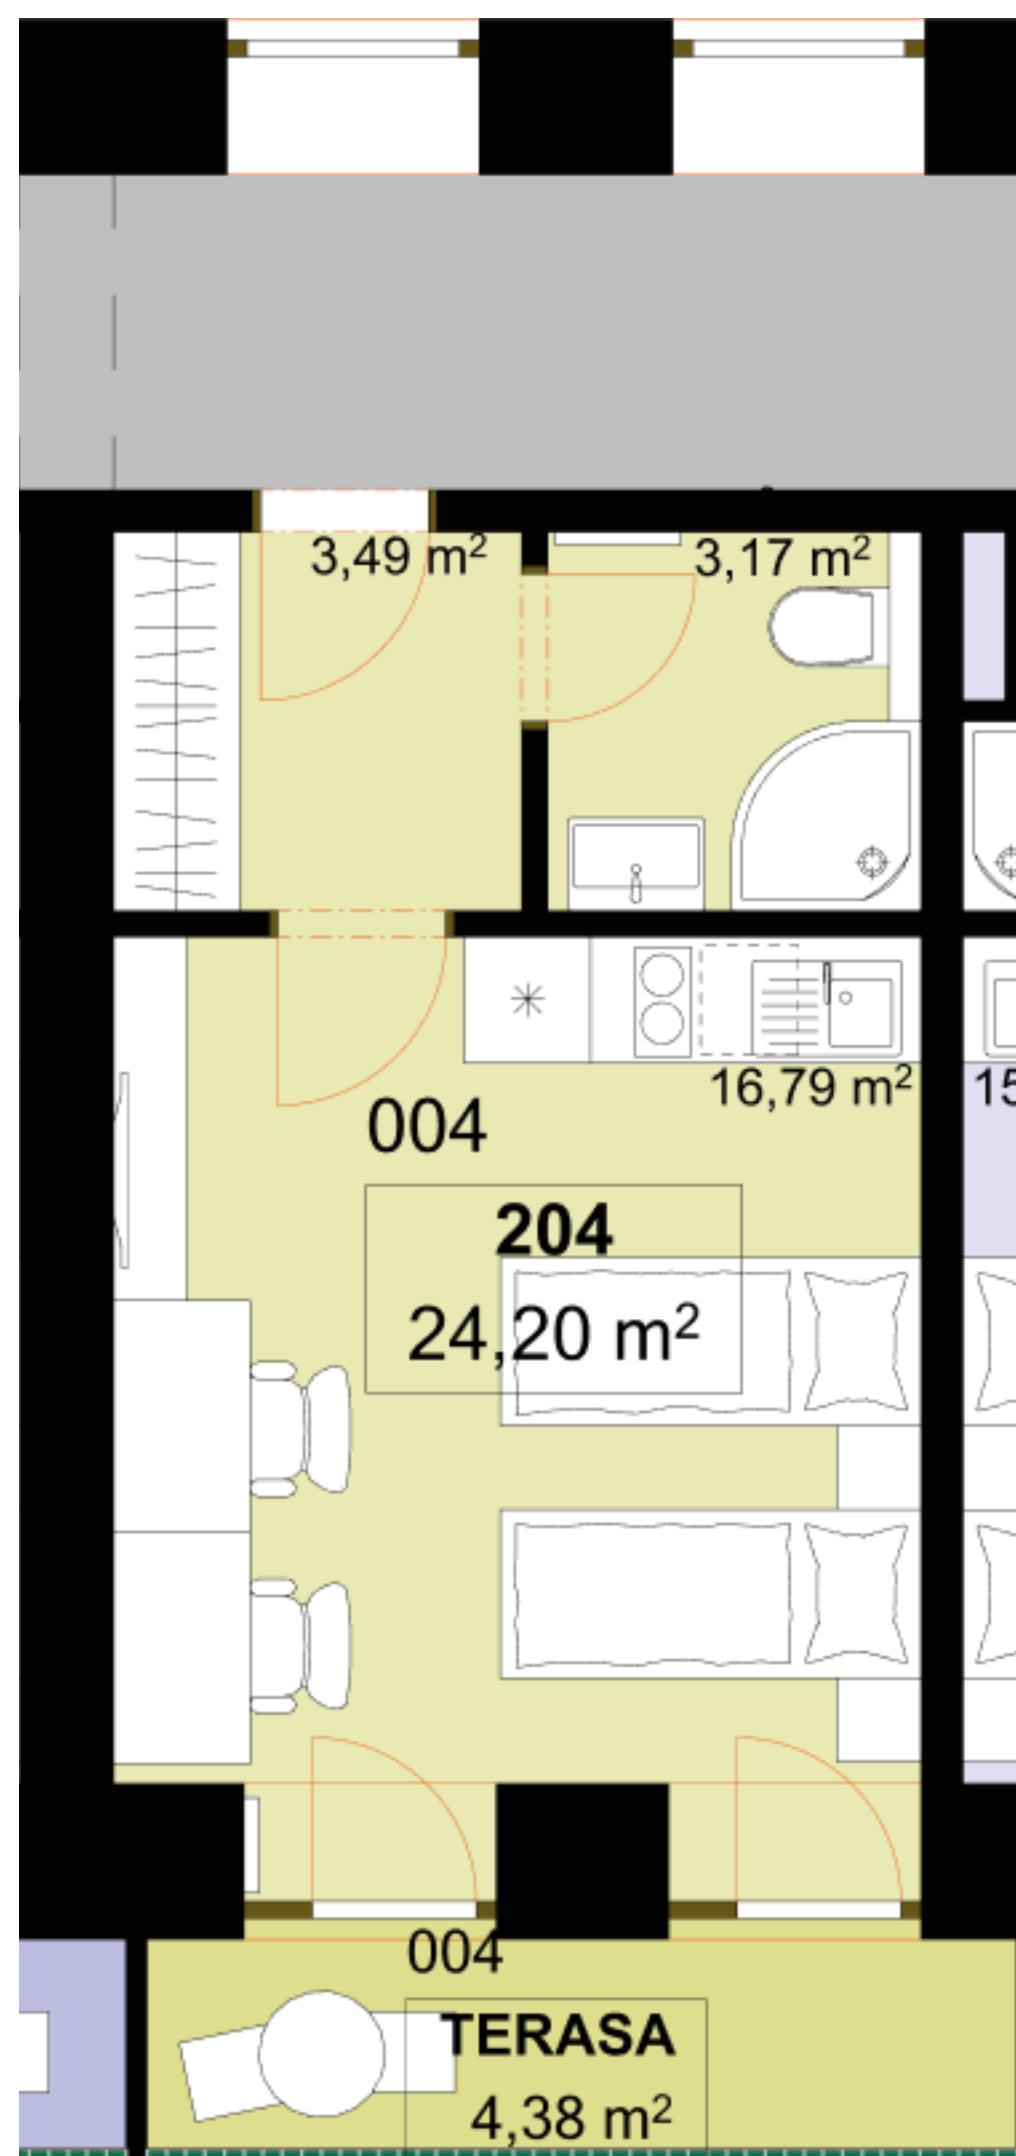

204	1+KK	m²
Chodba	3,49	
Koupelna + WC	3,17	
Obytný prostor	16,79	
Užitná plocha	23,45	
Celková plocha	24,20	
Terasa	4,38	

Uvedené míry jsou pouze orientační. Zařízení bytu mimo sanitárních předmětů je ilustrativní a není součástí dodávky.
 Developer si vyhrazuje právo na změnu.
 Celková plocha je plocha dle NV č. 366/2013