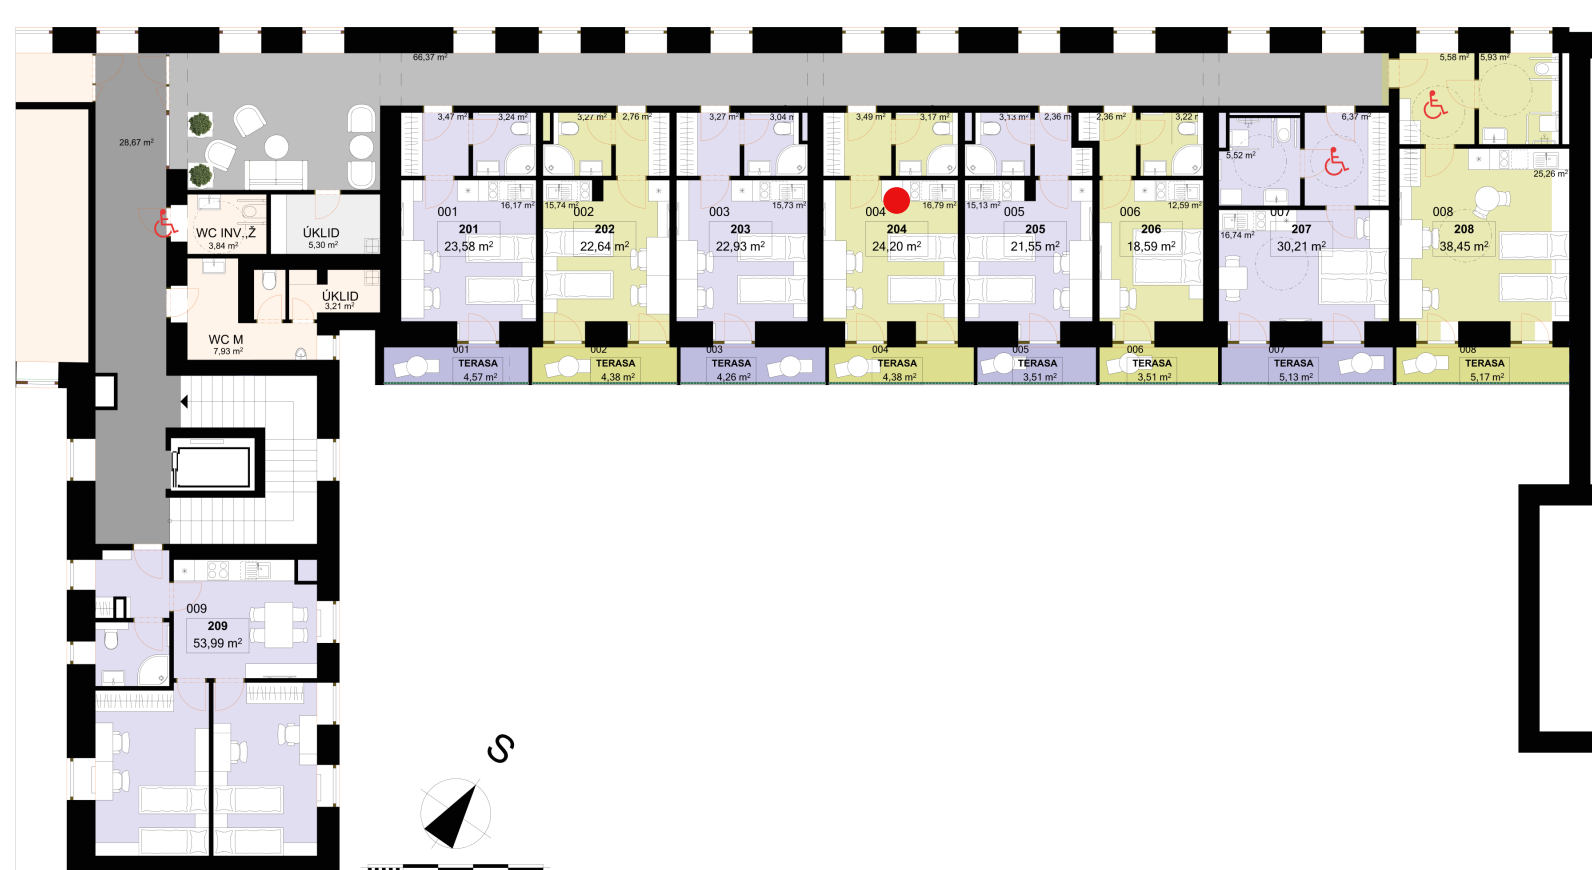

204	1+KK	m²
Chodba	3,49	
Koupelna + WC	3,17	
Obytný prostor	16,79	
Užitná plocha	23,45	
Celková plocha	24,20	
Terasa	4,38	

Uvedené míry jsou pouze orientační. Zařízení bytu mimo sanitárních předmětů je ilustrativní a není součástí dodávky.
 Developer si vyhrazuje právo na změnu.
 Celková plocha je plocha dle NV č. 366/2013