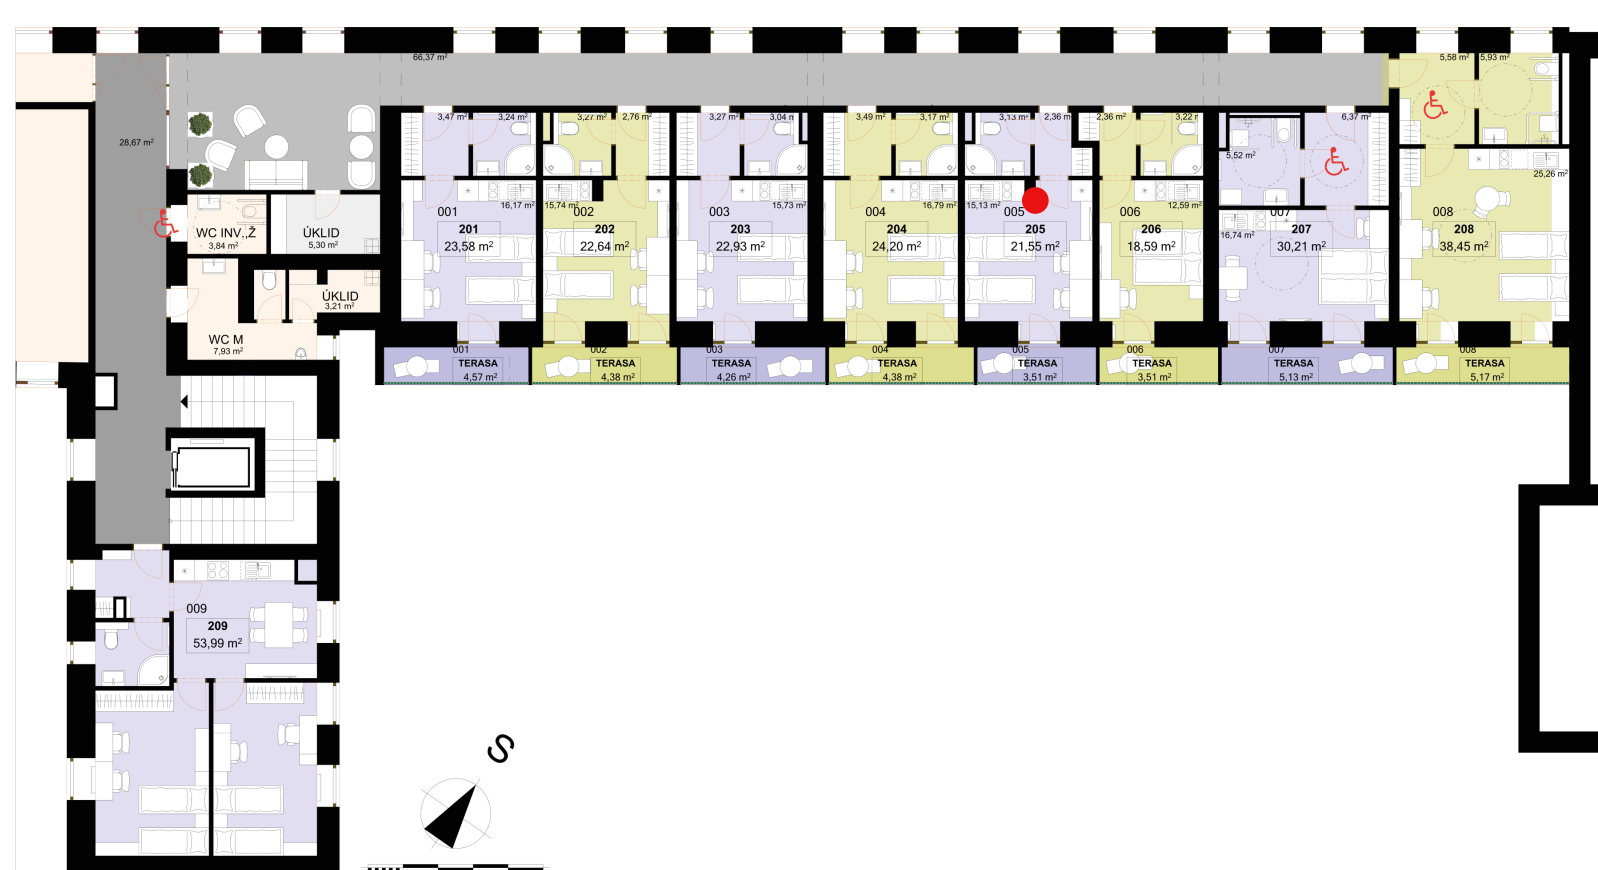

205	1+KK	m²
Chodba	2,36	
Koupelna + WC	3,13	
Obytný prostor	15,13	
Užitná plocha	20,62	
Celková plocha	21,55	
Terasa	3,51	

Uvedené míry jsou pouze orientační. Zařízení bytu mimo sanitárních předmětů je ilustrativní a není součástí dodávky.
 Developer si vyhrazuje právo na změnu.
 Celková plocha je plocha dle NV č. 366/2013