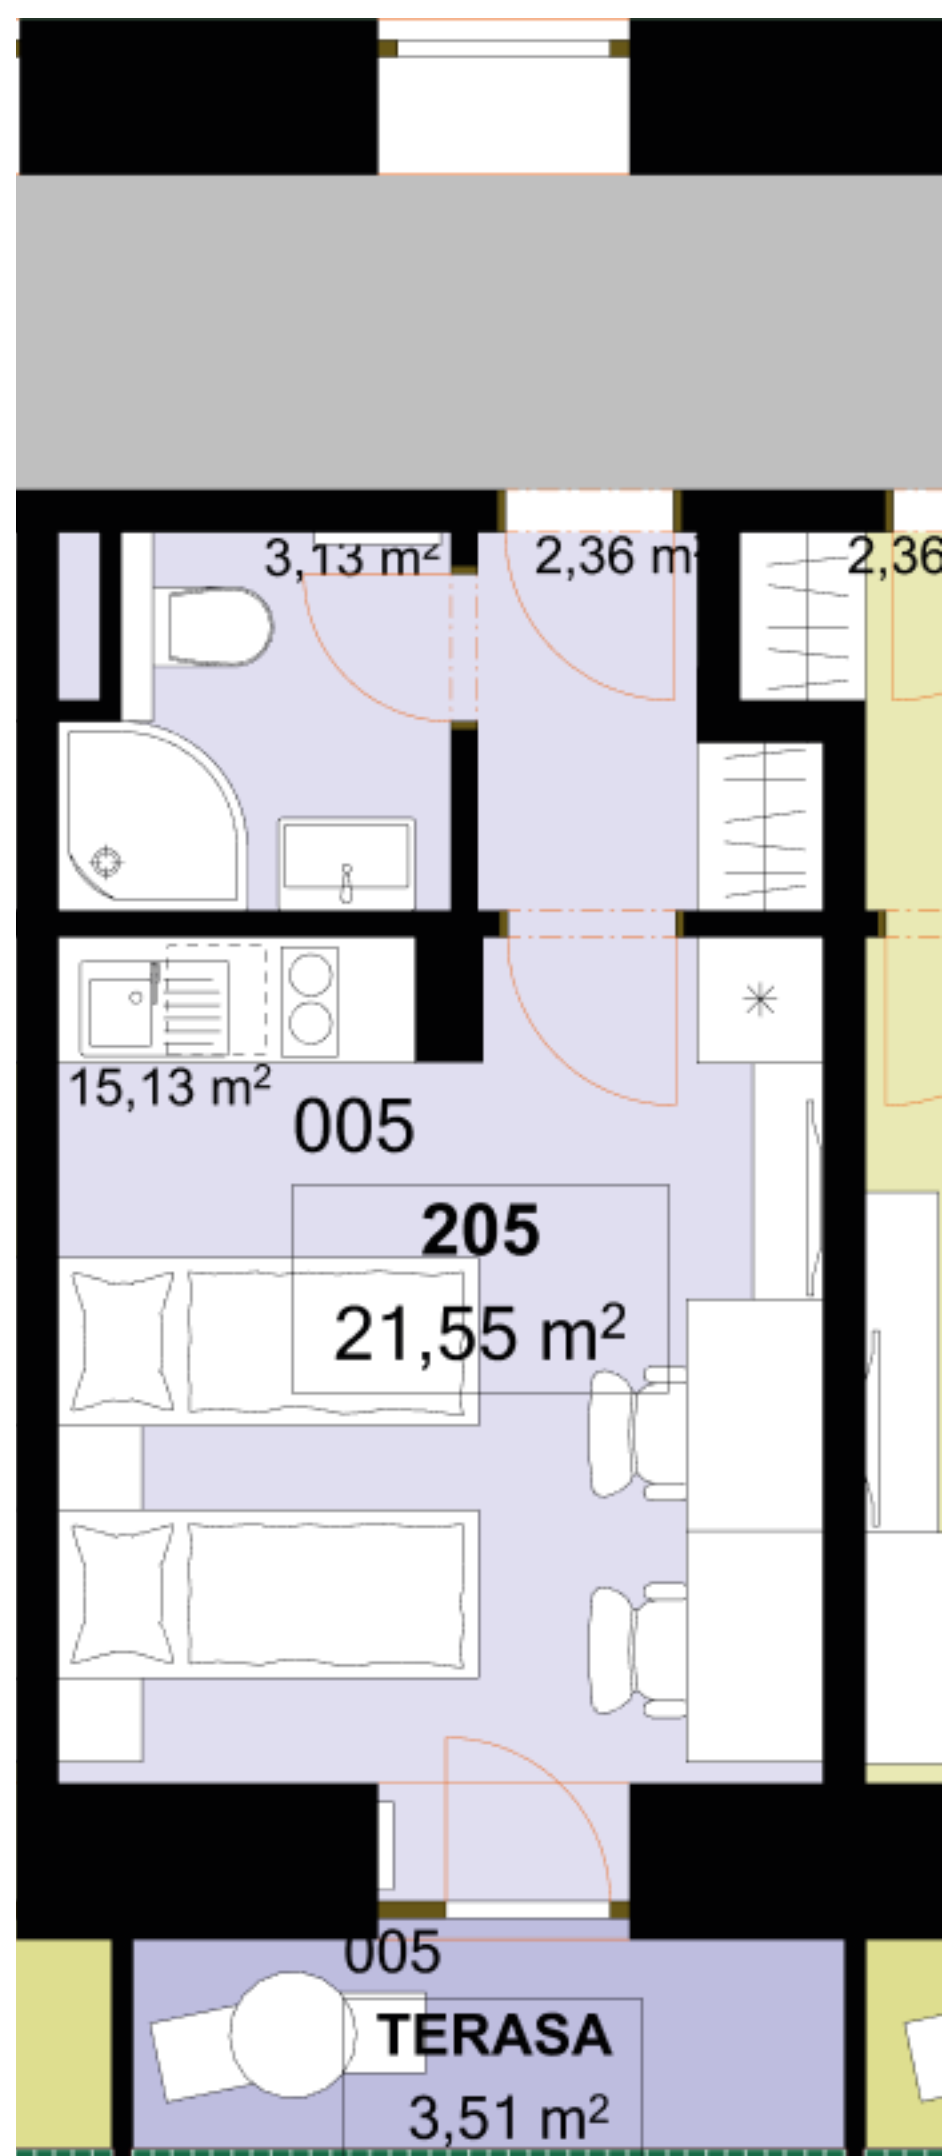

205	1+KK	m²
Chodba	2,36	
Koupelna + WC	3,13	
Obytný prostor	15,13	
Užitná plocha	20,62	
Celková plocha	21,55	
Terasa	3,51	

Uvedené míry jsou pouze orientační. Zařízení bytu mimo sanitárních předmětů je ilustrativní a není součástí dodávky.
 Developer si vyhrazuje právo na změnu.
 Celková plocha je plocha dle NV č. 366/2013