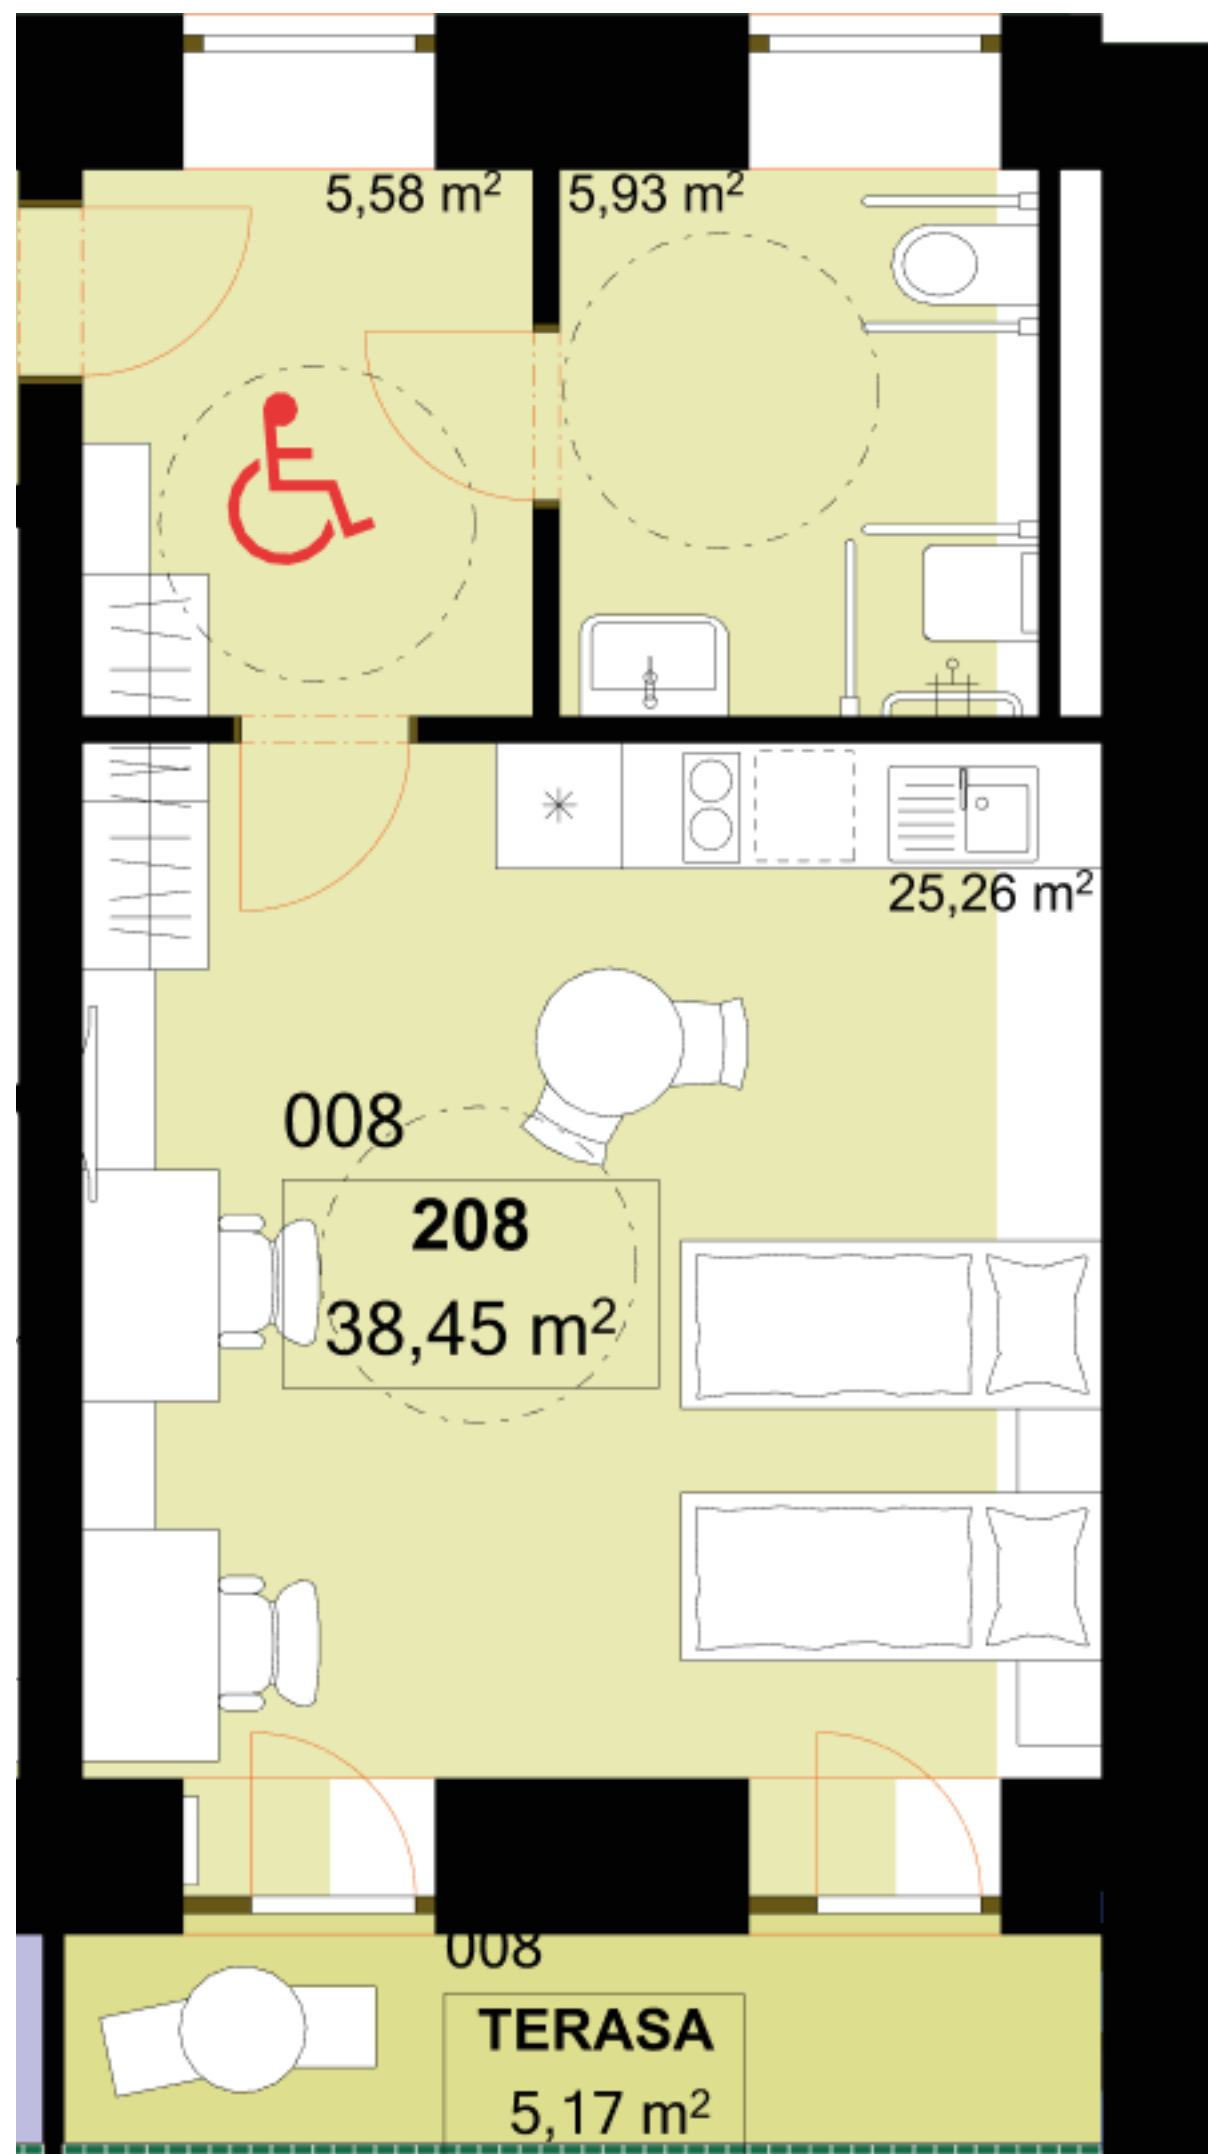

208	1+KK	m²
Chodba	5,58	
Koupelna + WC	5,93	
Obytný prostor	25,26	
Užitná plocha	36,77	
Celková plocha	38,45	
Terasa	5,17	

Uvedené míry jsou pouze orientační. Zařízení bytu mimo sanitárních předmětů je ilustrativní a není součástí dodávky.
 Developer si vyhrazuje právo na změnu.
 Celková plocha je plocha dle NV č. 366/2013