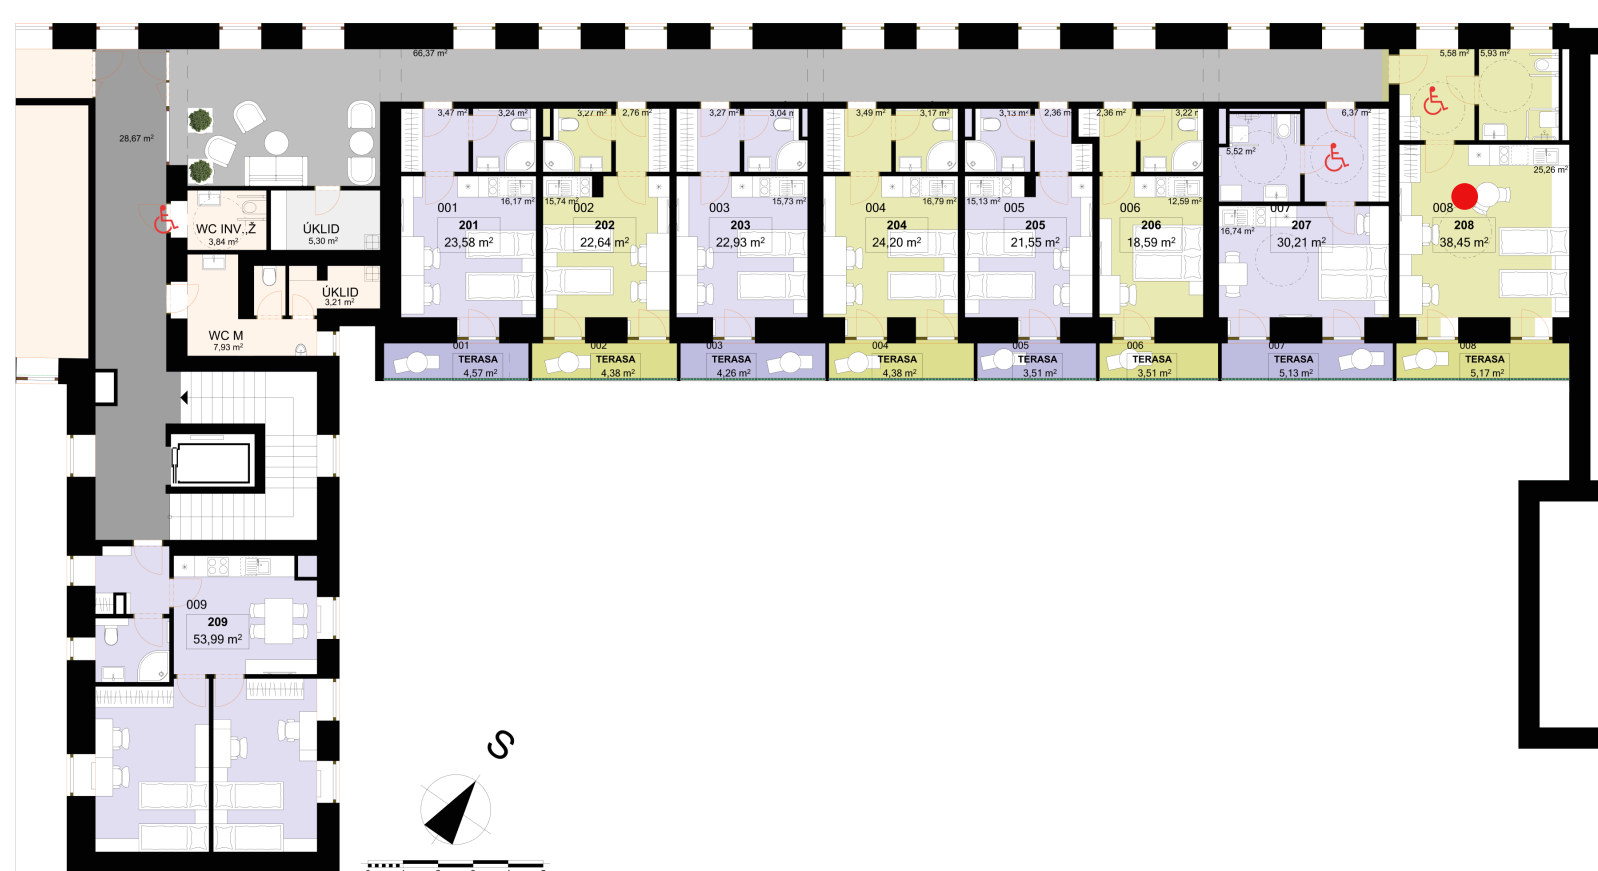

208	1+KK	m²
Chodba	5,58	
Koupelna + WC	5,93	
Obytný prostor	25,26	
Užitná plocha	36,77	
Celková plocha	38,45	
Terasa	5,17	

Uvedené míry jsou pouze orientační. Zařízení bytu mimo sanitárních předmětů je ilustrativní a není součástí dodávky.
 Developer si vyhrazuje právo na změnu.
 Celková plocha je plocha dle NV č. 366/2013