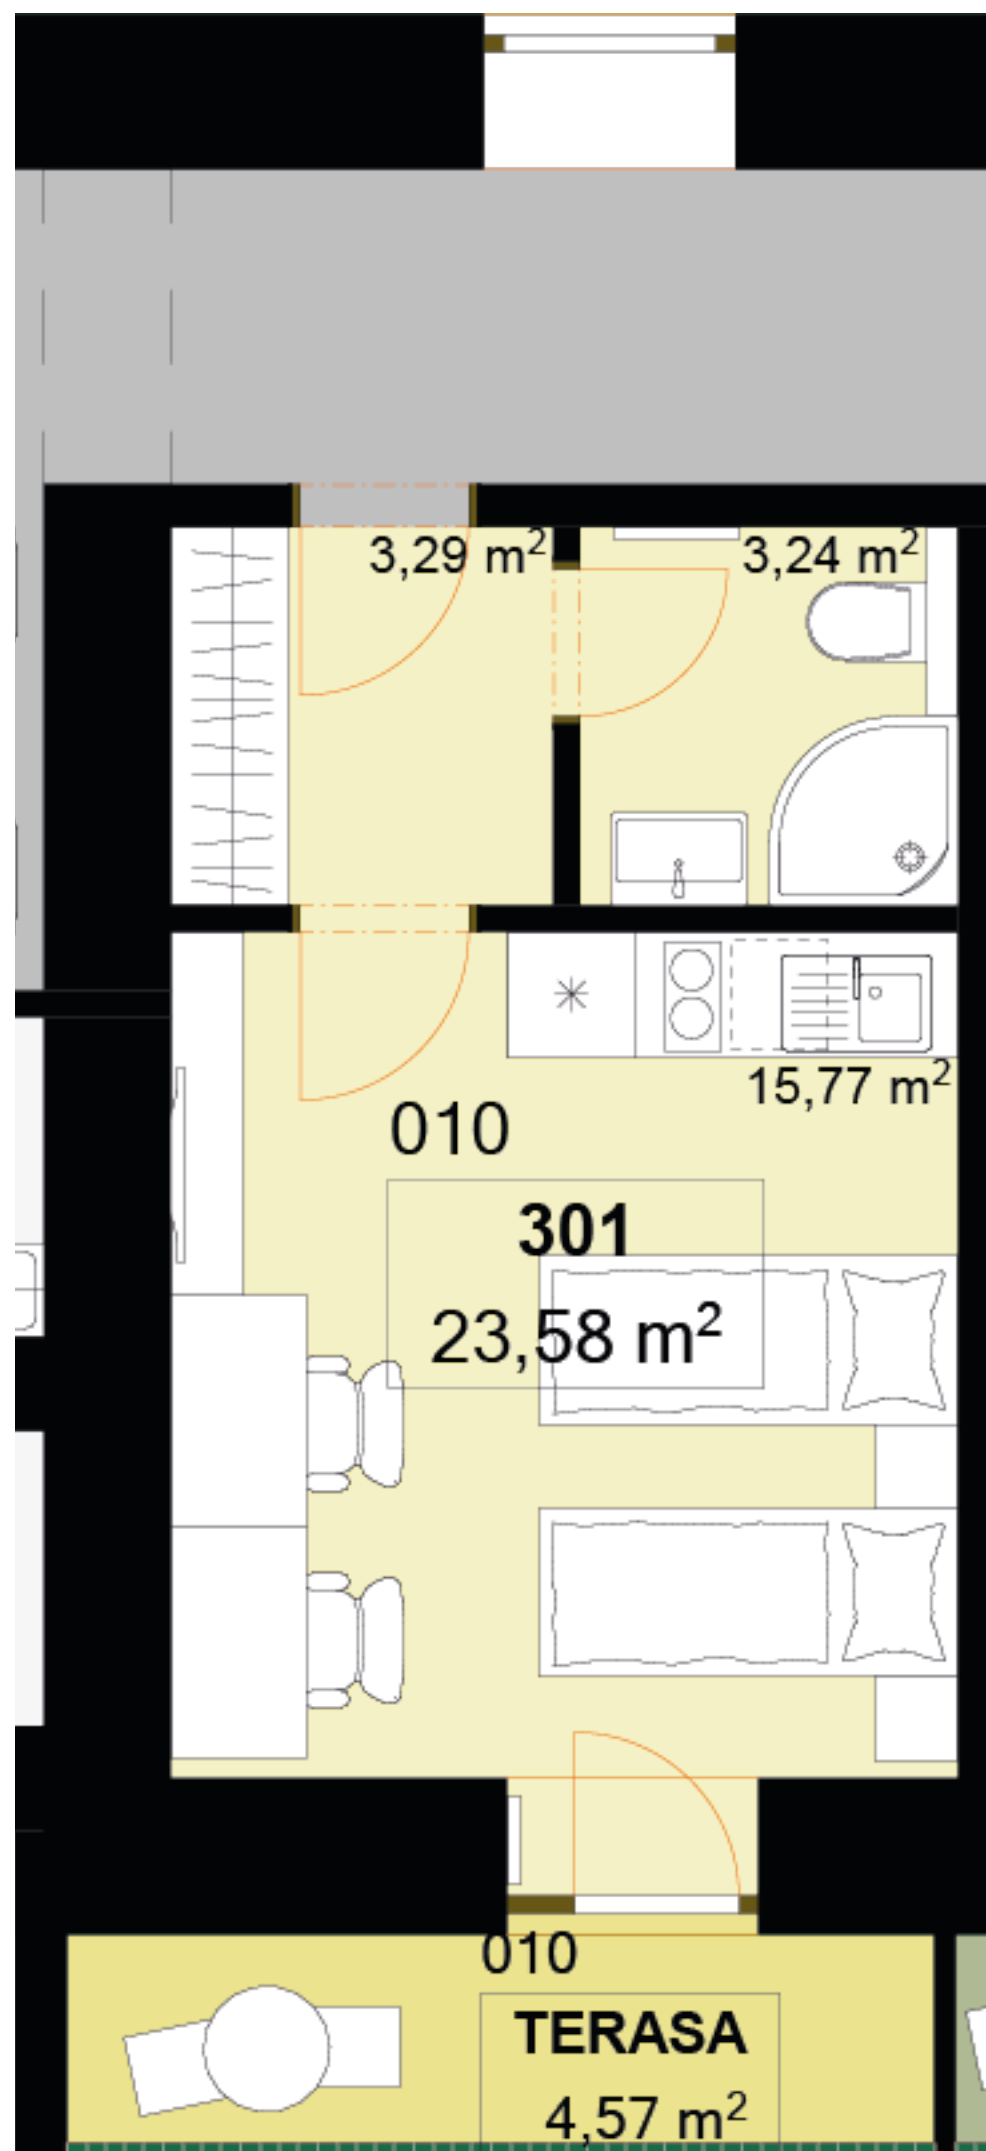

**301**      **1+KK**      m<sup>2</sup>

Chodba      3,29

Koupelna + WC      3,24

Obytný prostor      15,77

Užitná plocha      22,3

Celková plocha      23,58

Terasa      4,57

Uvedené míry jsou pouze orientační. Zařízení bytu mimo sanitárních předmětů je ilustrativní a není součástí dodávky.  
Developer si vyhrazuje právo na změnu.  
Celková plocha je plocha dle NV č. 366/2013