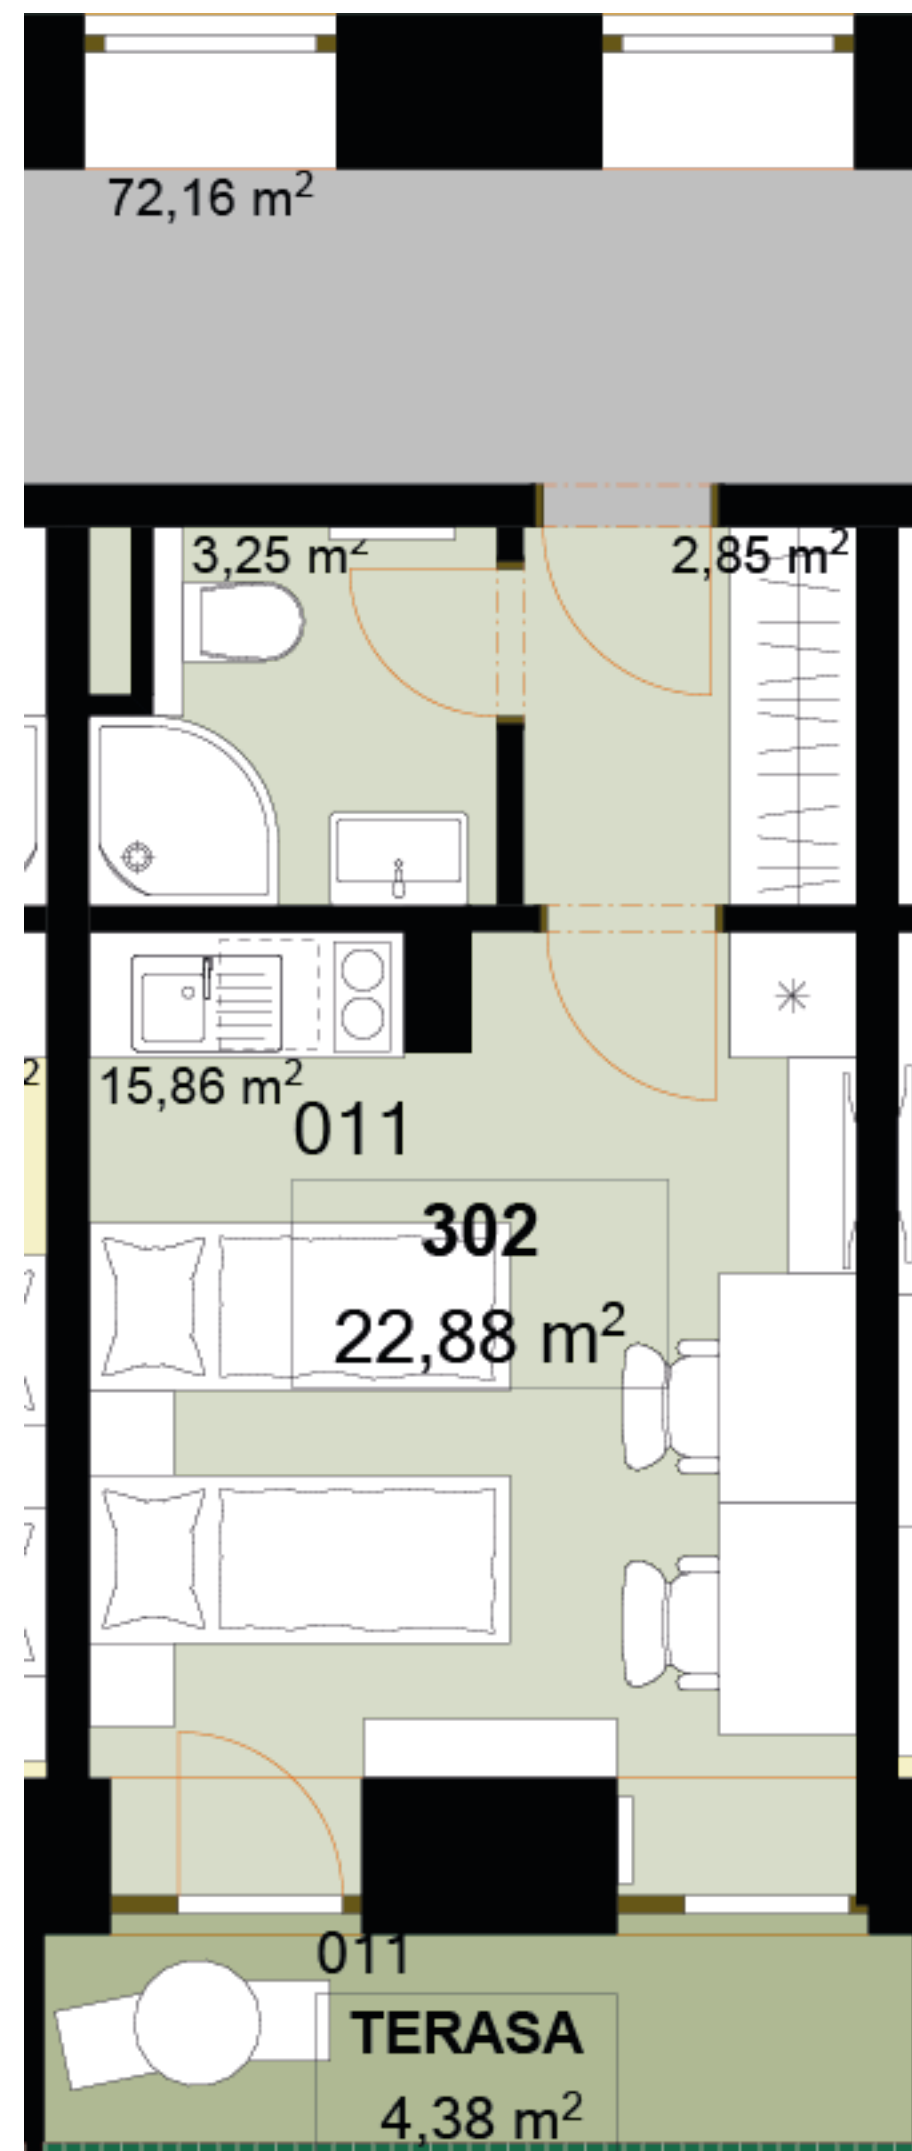

<b>302</b>	<b>1+KK</b>	<b>m<sup>2</sup></b>
Chodba	2,85	
Koupelna + WC	3,25	
Obytný prostor	15,86	
<b>Užitná plocha</b>	<b>21,96</b>	
<b>Celková plocha</b>	<b>22,88</b>	
Terasa	4,38	

Uvedené míry jsou pouze orientační. Zařízení bytu mimo sanitárních předmětů je ilustrativní a není součástí dodávky.  
 Developer si vyhrazuje právo na změnu.  
 Celková plocha je plocha dle NV č. 366/2013