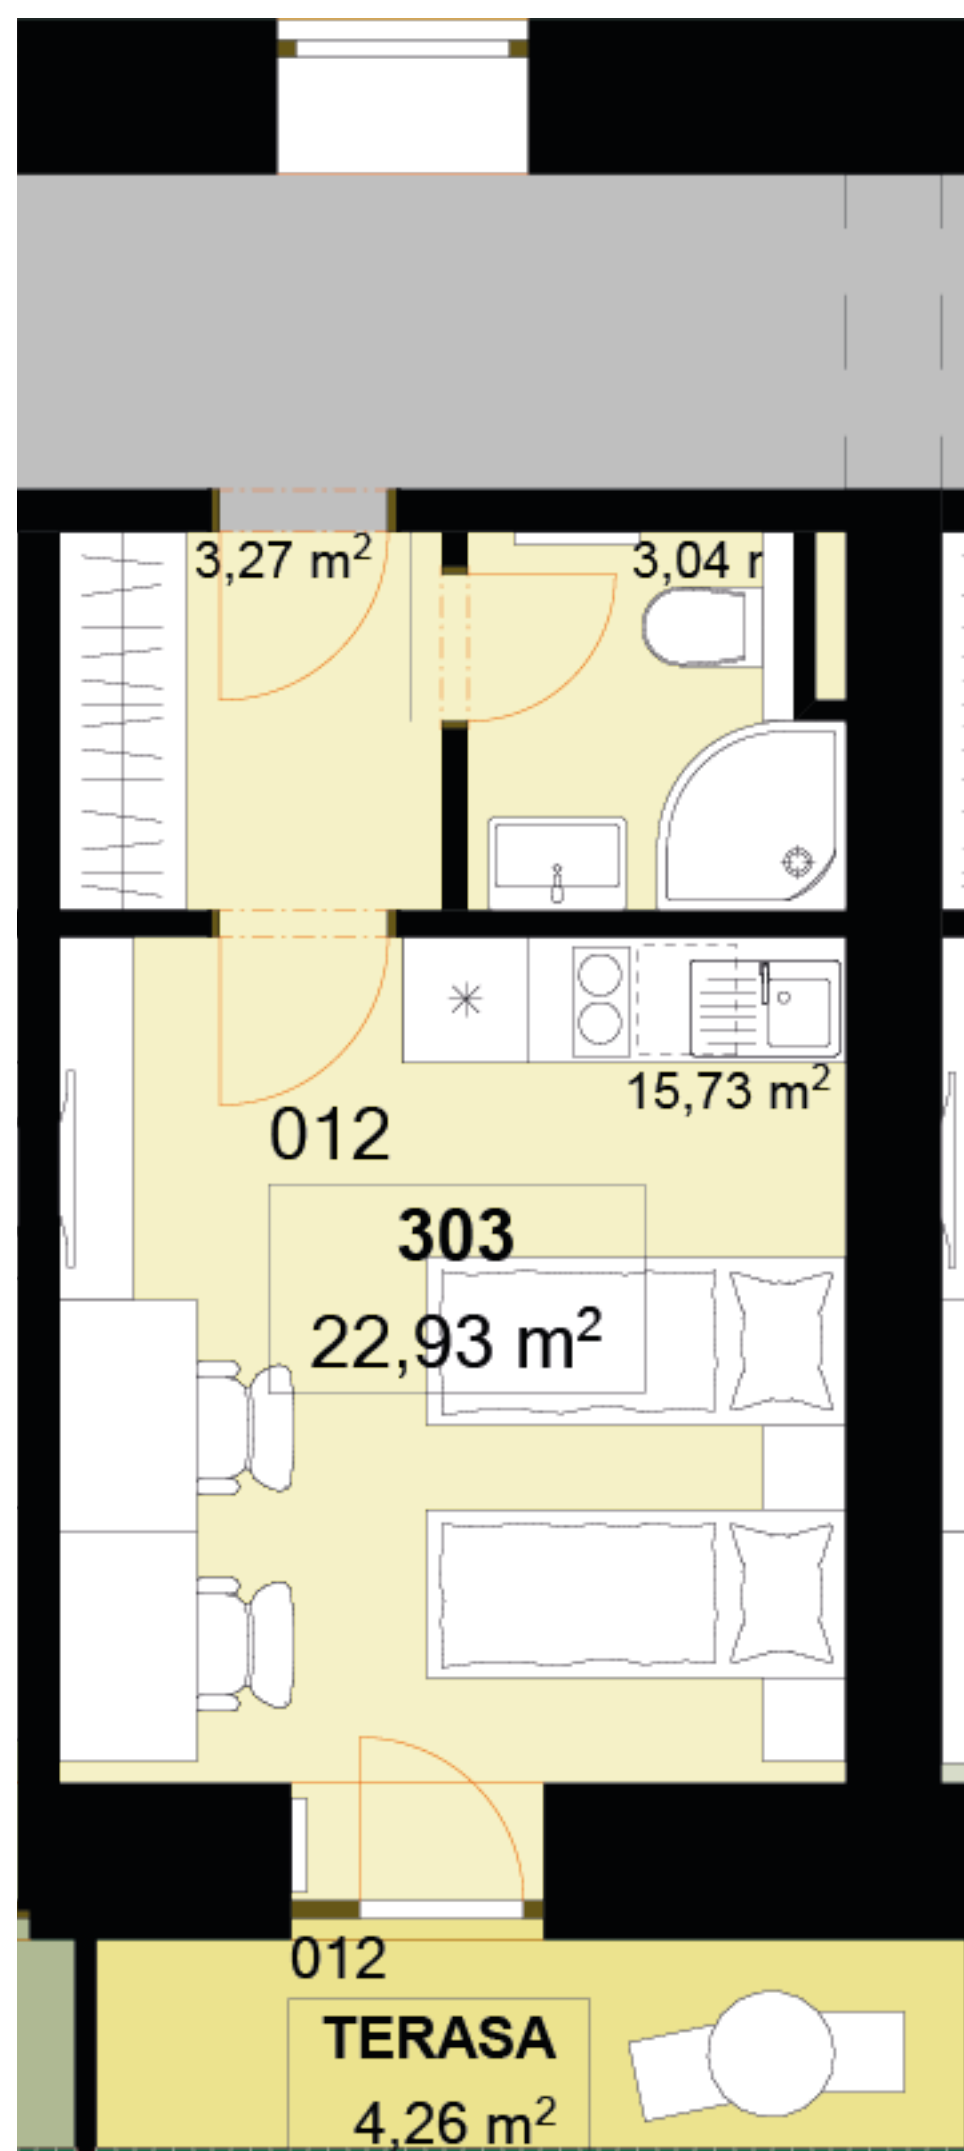

303 **1+KK** m²

Chodba 3,27

Koupelna + WC 3,04

Obytný prostor 15,73

Užitná plocha 22,04

Celková plocha 22,93

Terasa 4,26

Uvedené míry jsou pouze orientační. Zařízení bytu mimo sanitárních předmětů je ilustrativní a není součástí dodávky.
Developer si vyhrazuje právo na změnu.
Celková plocha je plocha dle NV č. 366/2013