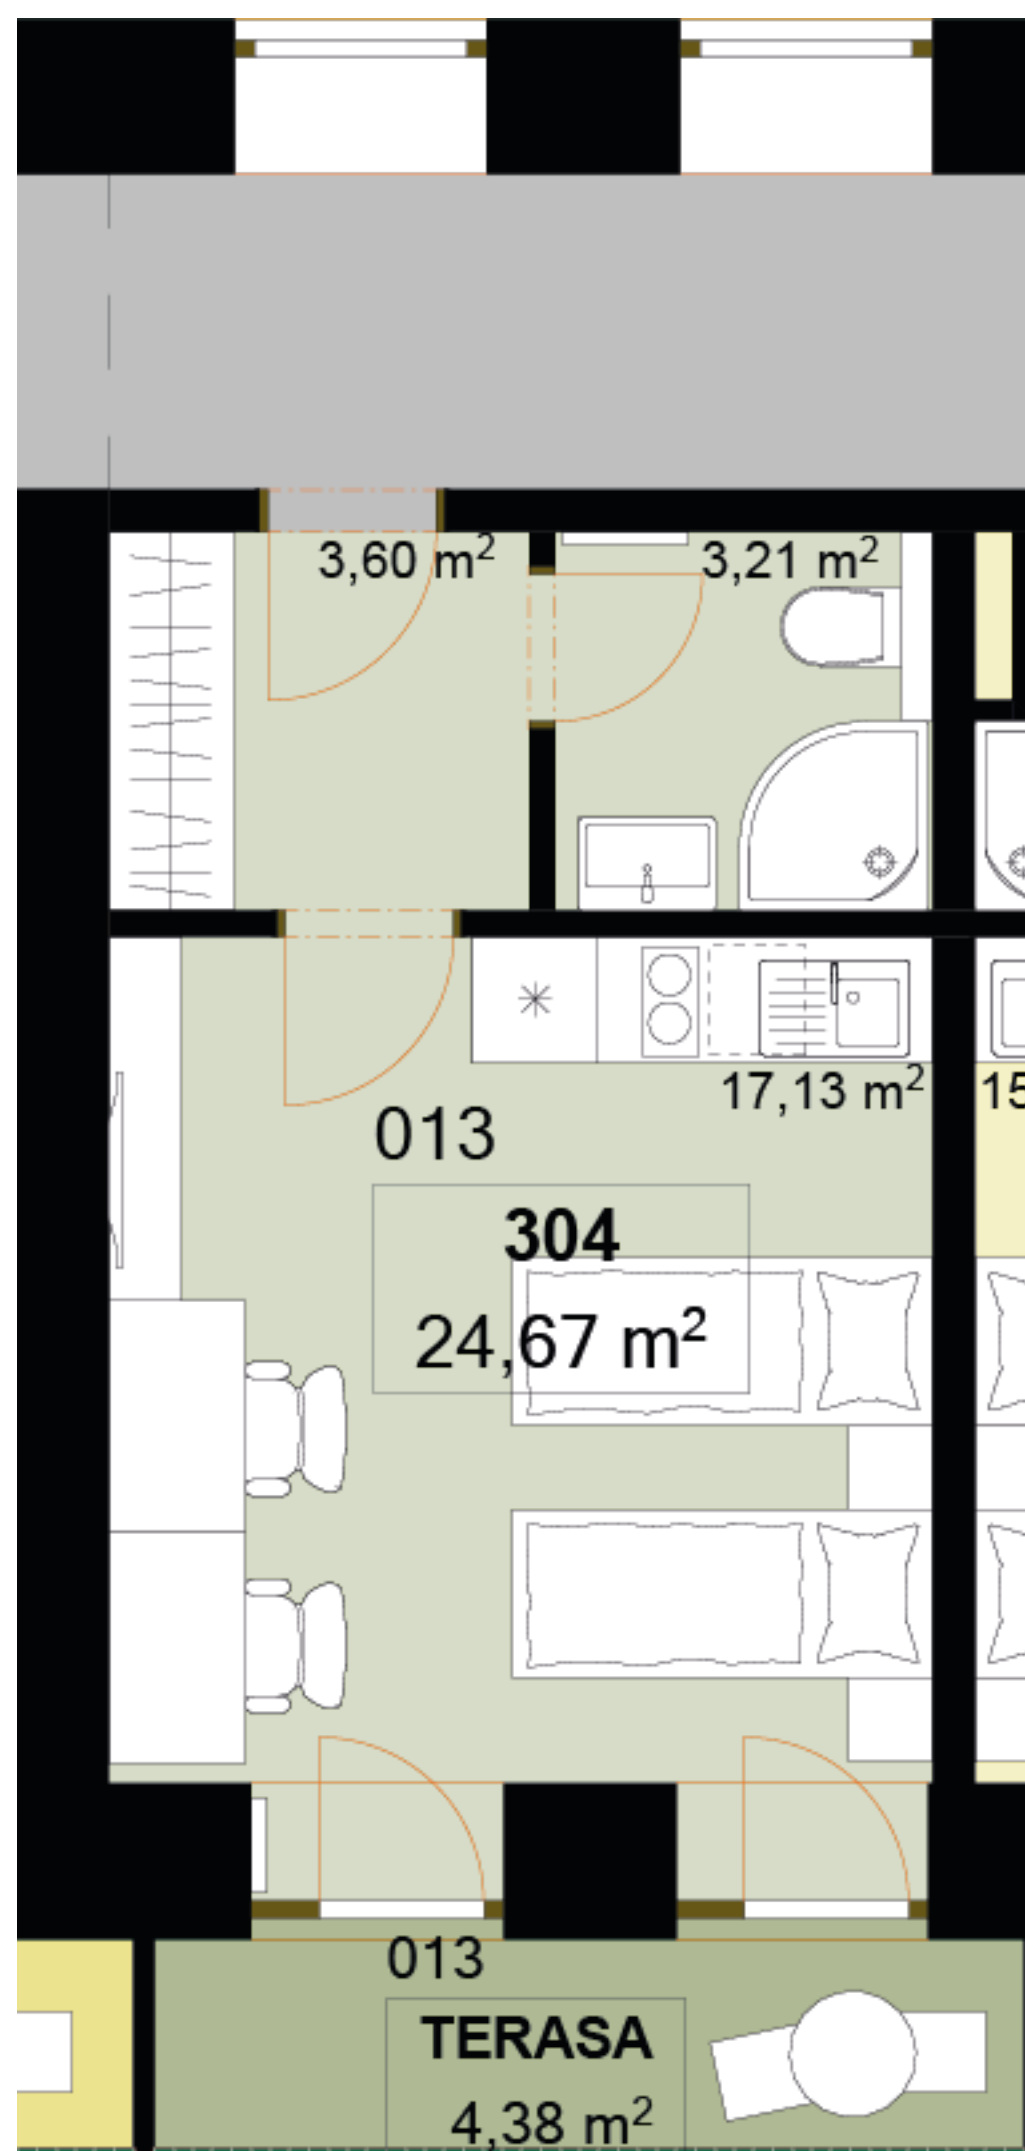

304 **1+KK** m²

Chodba 3,6

Koupelna + WC 3,21

Obytný prostor 17,13

Užitná plocha 23,94

Celková plocha 24,67

Terasa 4,38

Uvedené míry jsou pouze orientační. Zařízení bytu mimo sanitárních předmětů je ilustrativní a není součástí dodávky.
Developer si vyhrazuje právo na změnu.
Celková plocha je plocha dle NV č. 366/2013