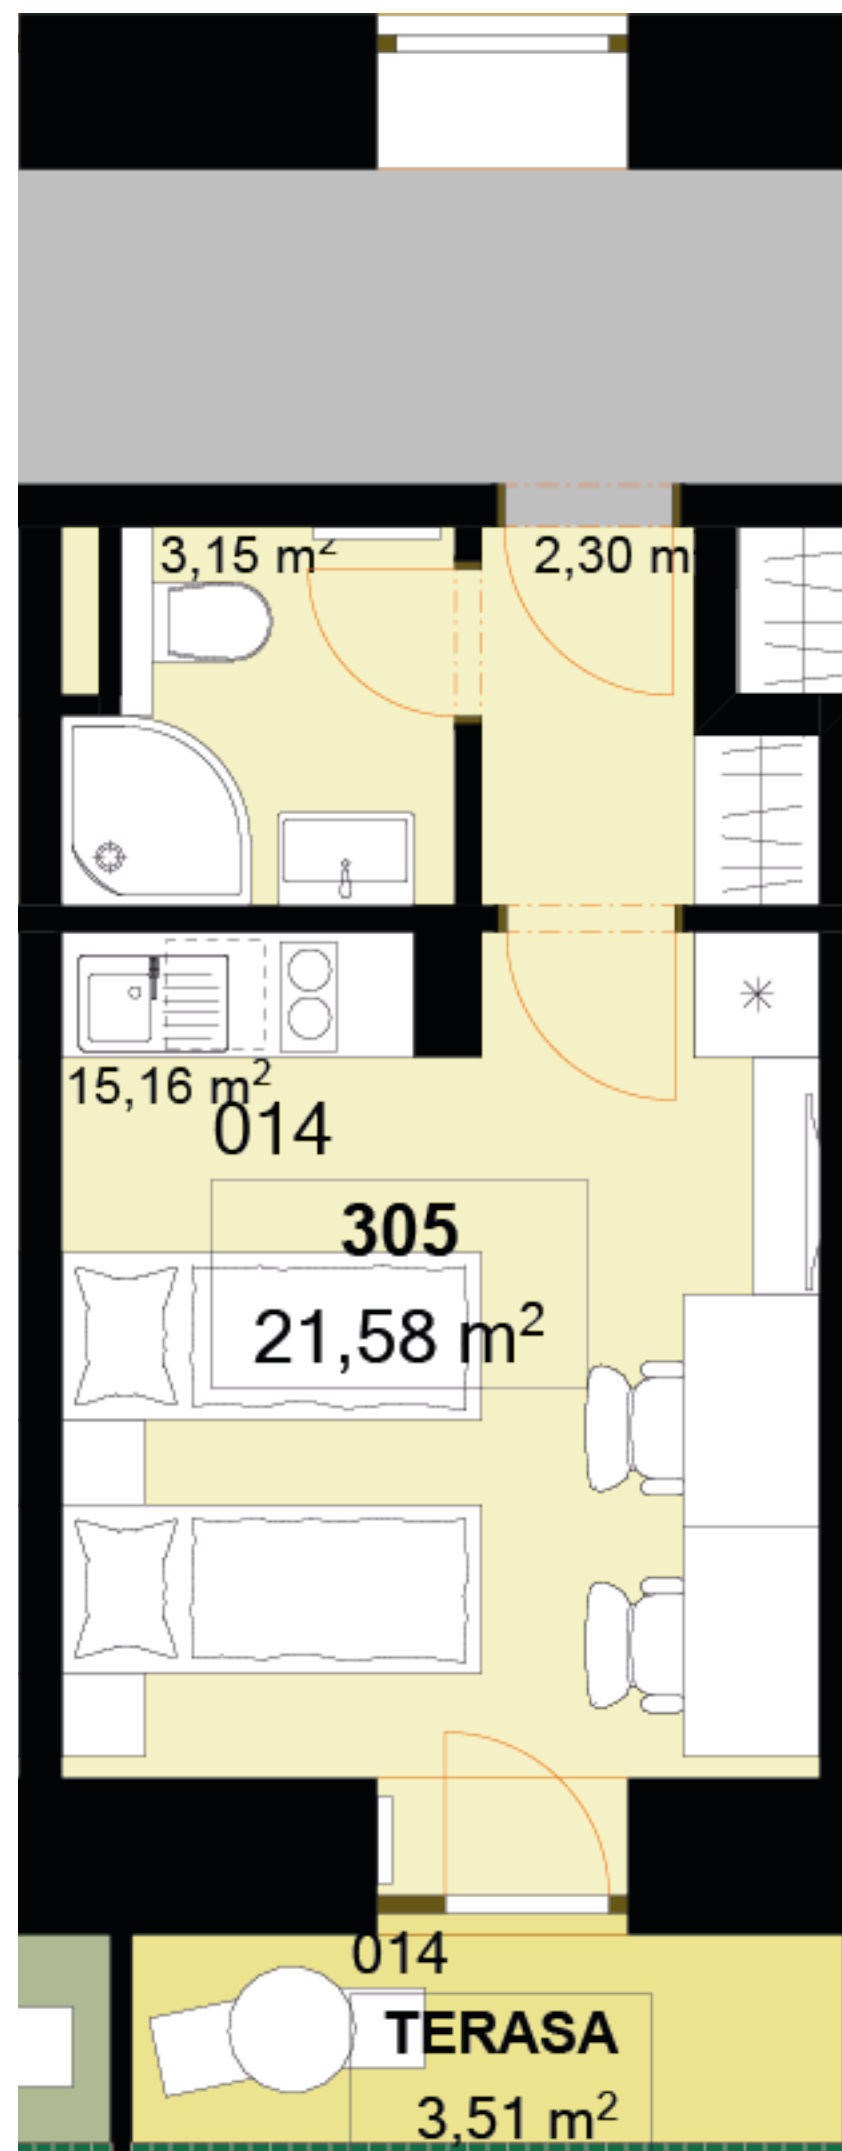

| | | |
|----------------|-------------|----------------------|
| 305 | 1+KK | m² |
| Chodba | 2,30 | |
| Koupelna + WC | 3,15 | |
| Obytný prostor | 15,16 | |
| Užitná plocha | 20,61 | |
| Celková plocha | 21,58 | |
| Terasa | 3,51 | |

Uvedené míry jsou pouze orientační. Zařízení bytu mimo sanitárních předmětů je ilustrativní a není součástí dodávky.
 Developer si vyhrazuje právo na změnu.
 Celková plocha je plocha dle NV č. 366/2013