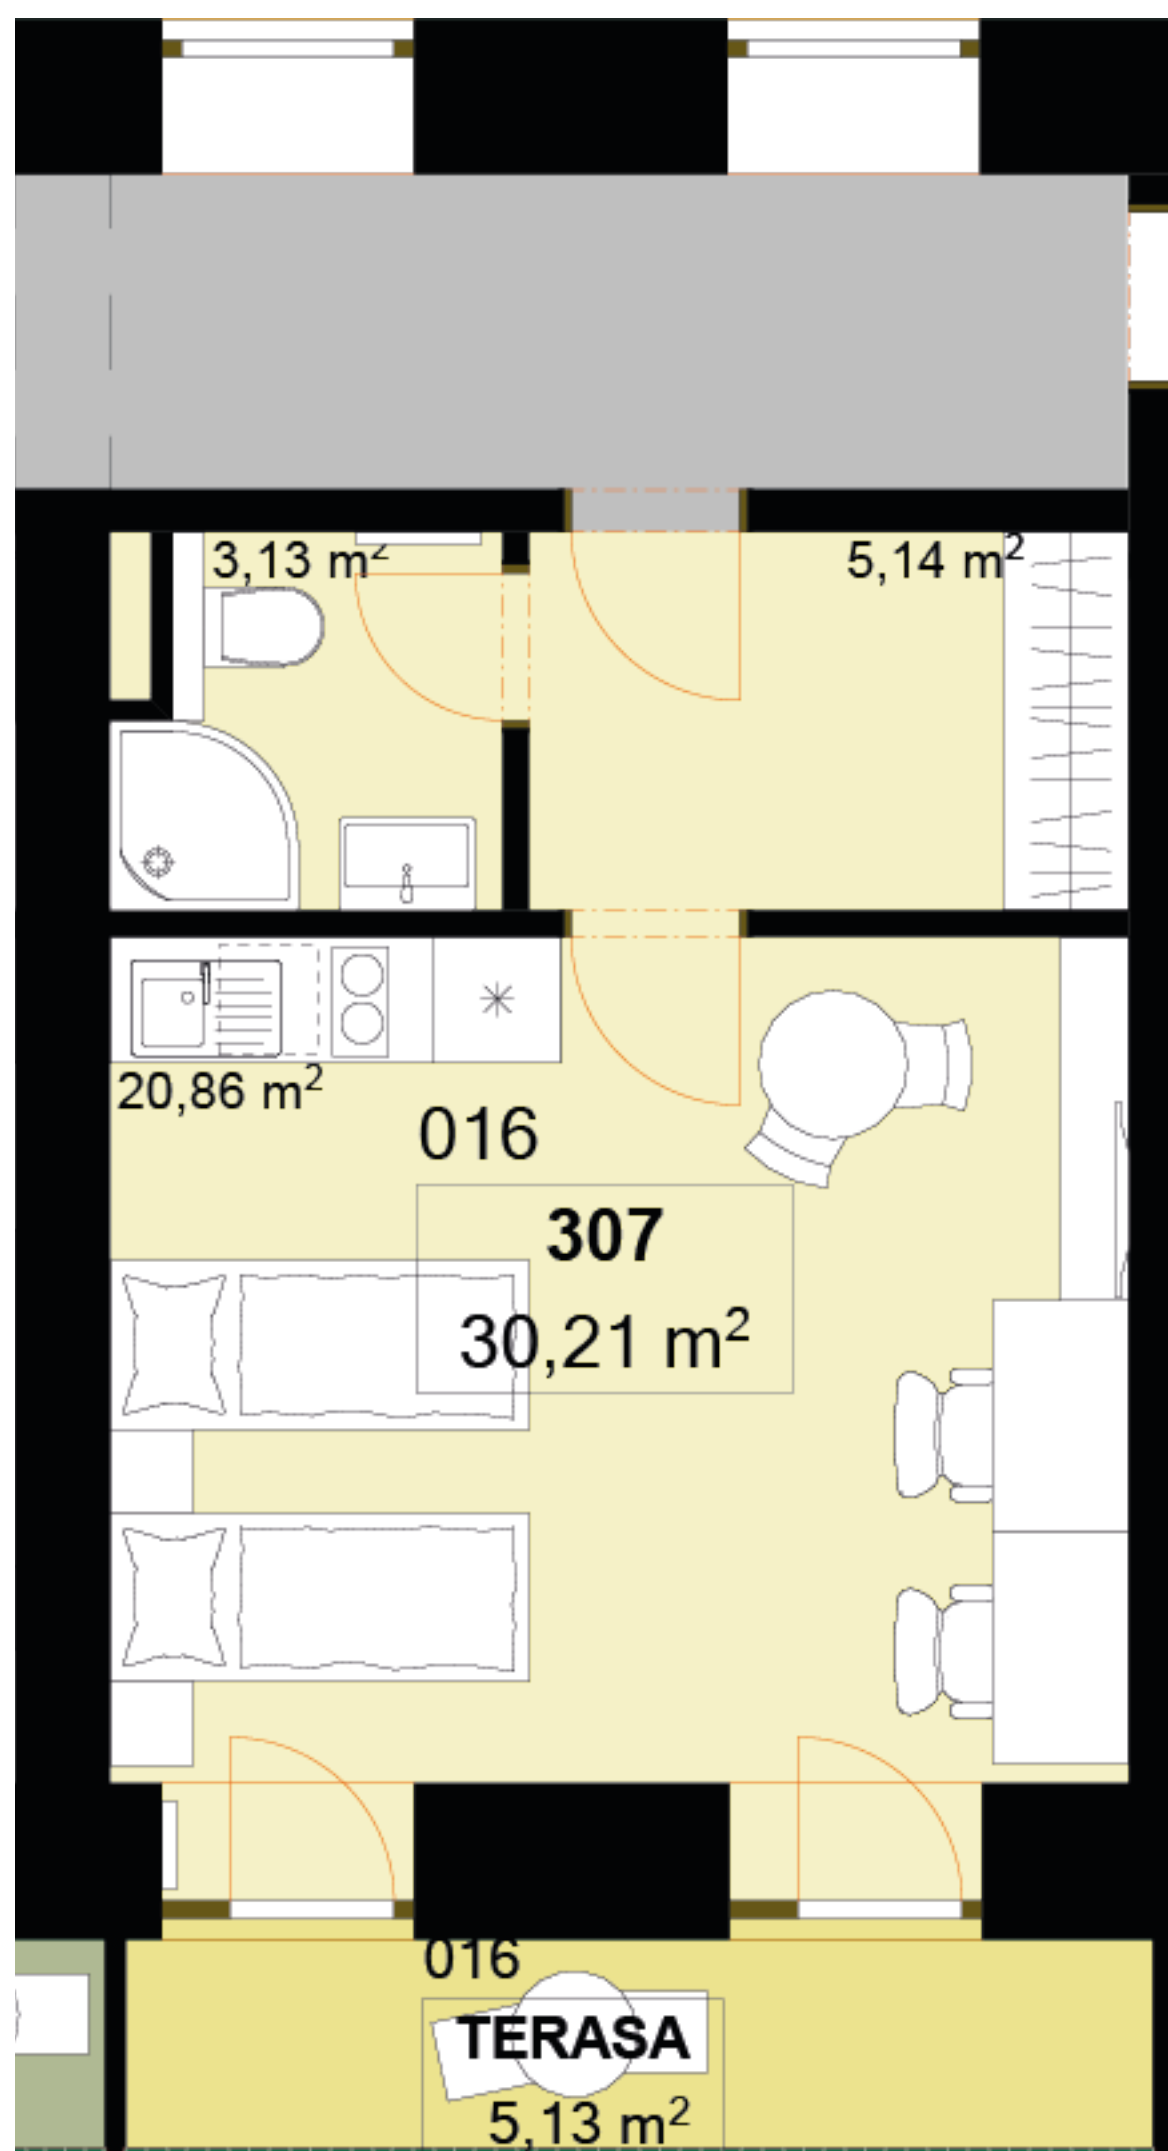

**307**      **1+KK**      m<sup>2</sup>

Chodba      5,14

Koupelna + WC      3,13

Obytný prostor      20,86

Užitná plocha      29,13

Celková plocha      30,21

Terasa      5,13

Uvedené míry jsou pouze orientační. Zařízení bytu mimo sanitárních předmětů je ilustrativní a není součástí dodávky.  
Developer si vyhrazuje právo na změnu.  
Celková plocha je plocha dle NV č. 366/2013