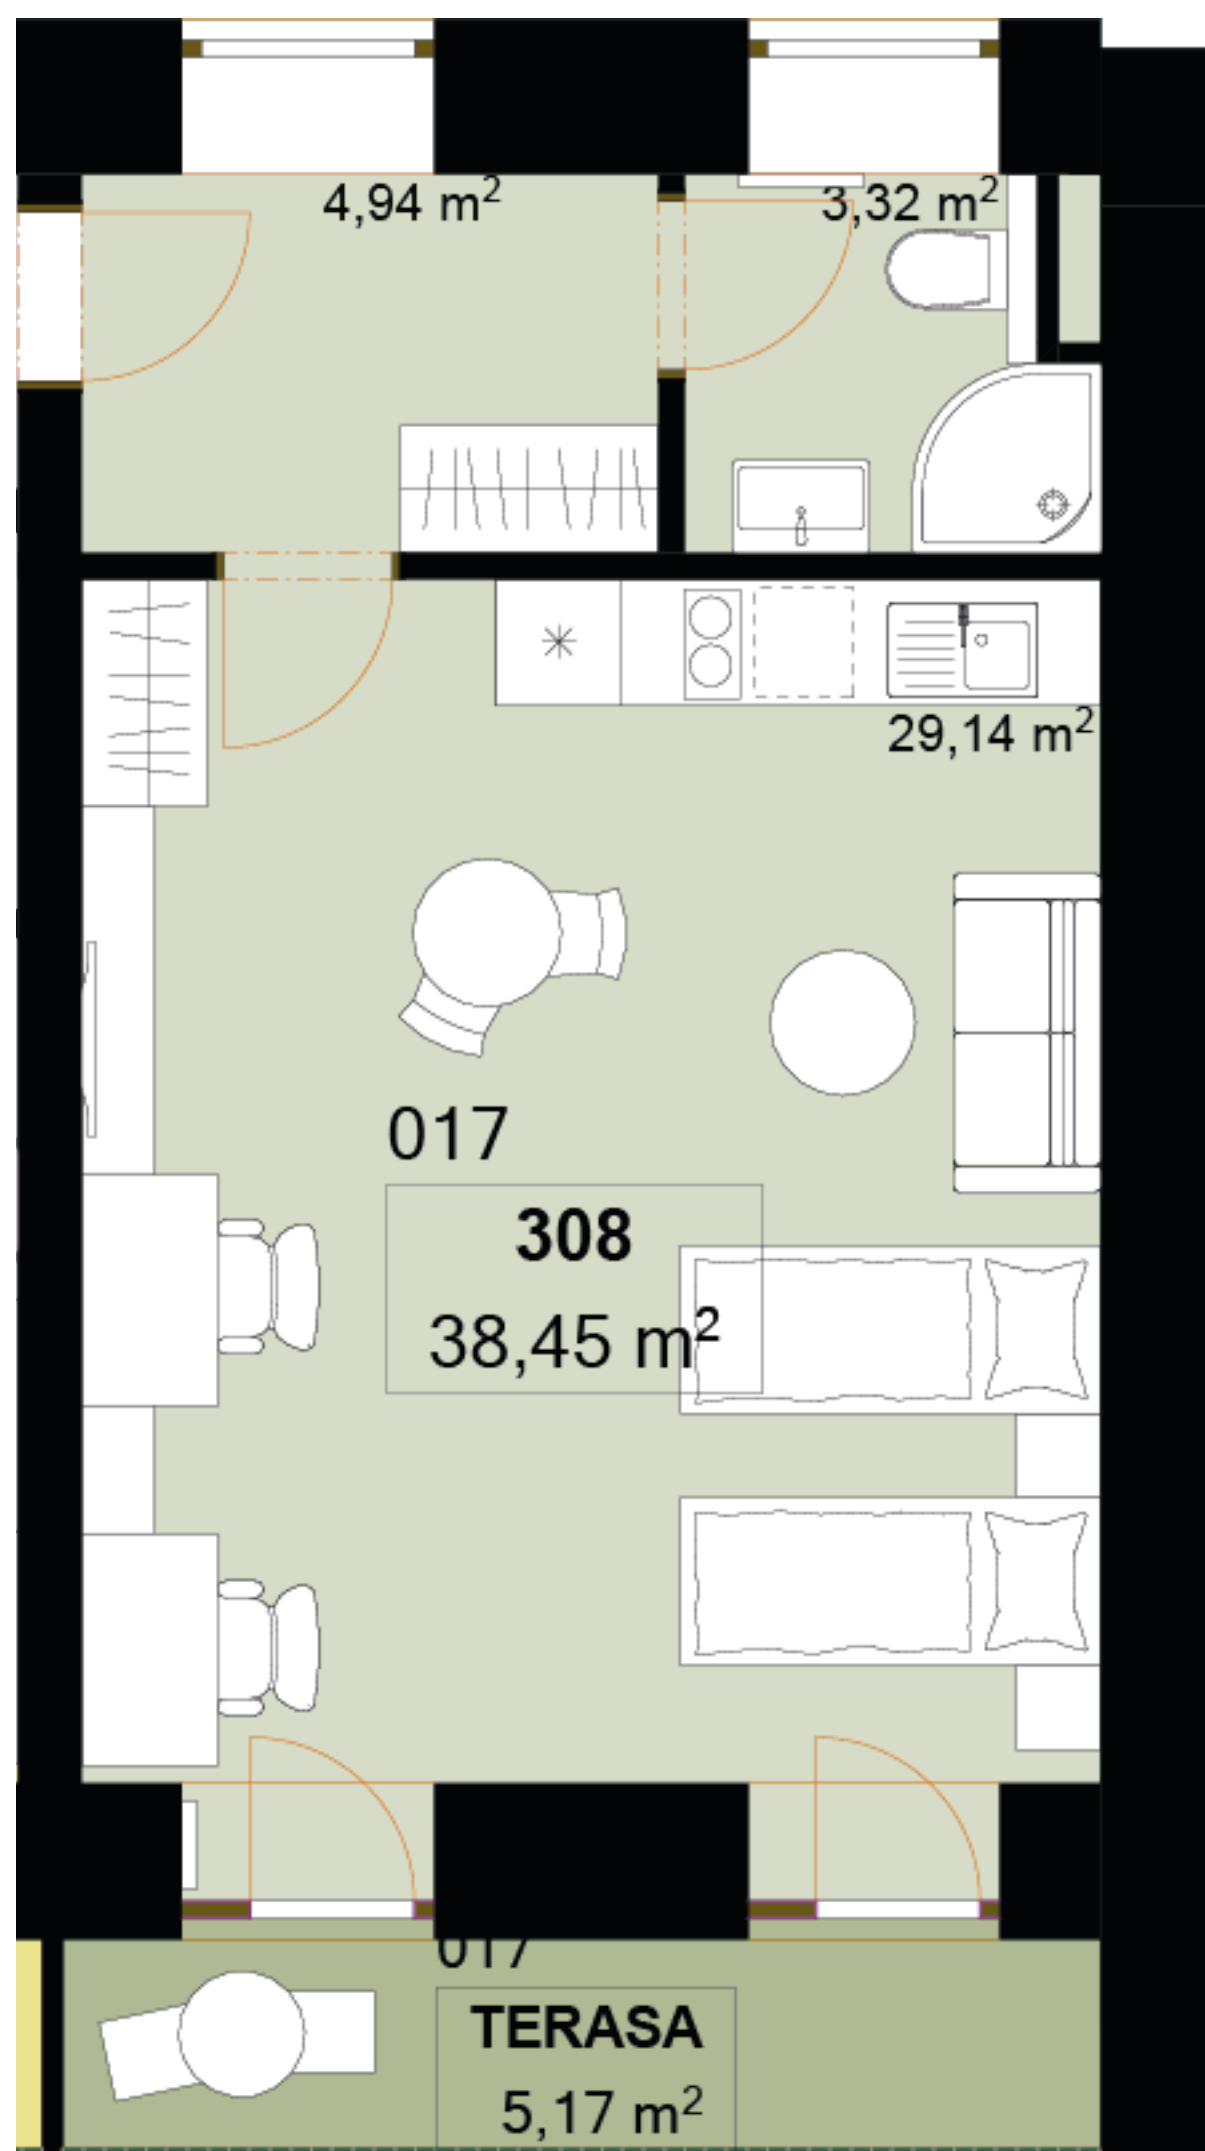

308	1+KK	m²
Chodba	4,94	
Koupelna + WC	3,32	
Obytný prostor	29,14	
Užitná plocha	37,4	
Celková plocha	38,45	
Terasa	5,17	

Uvedené míry jsou pouze orientační. Zařízení bytu mimo sanitárních předmětů je ilustrativní a není součástí dodávky.
 Developer si vyhrazuje právo na změnu.
 Celková plocha je plocha dle NV č. 366/2013