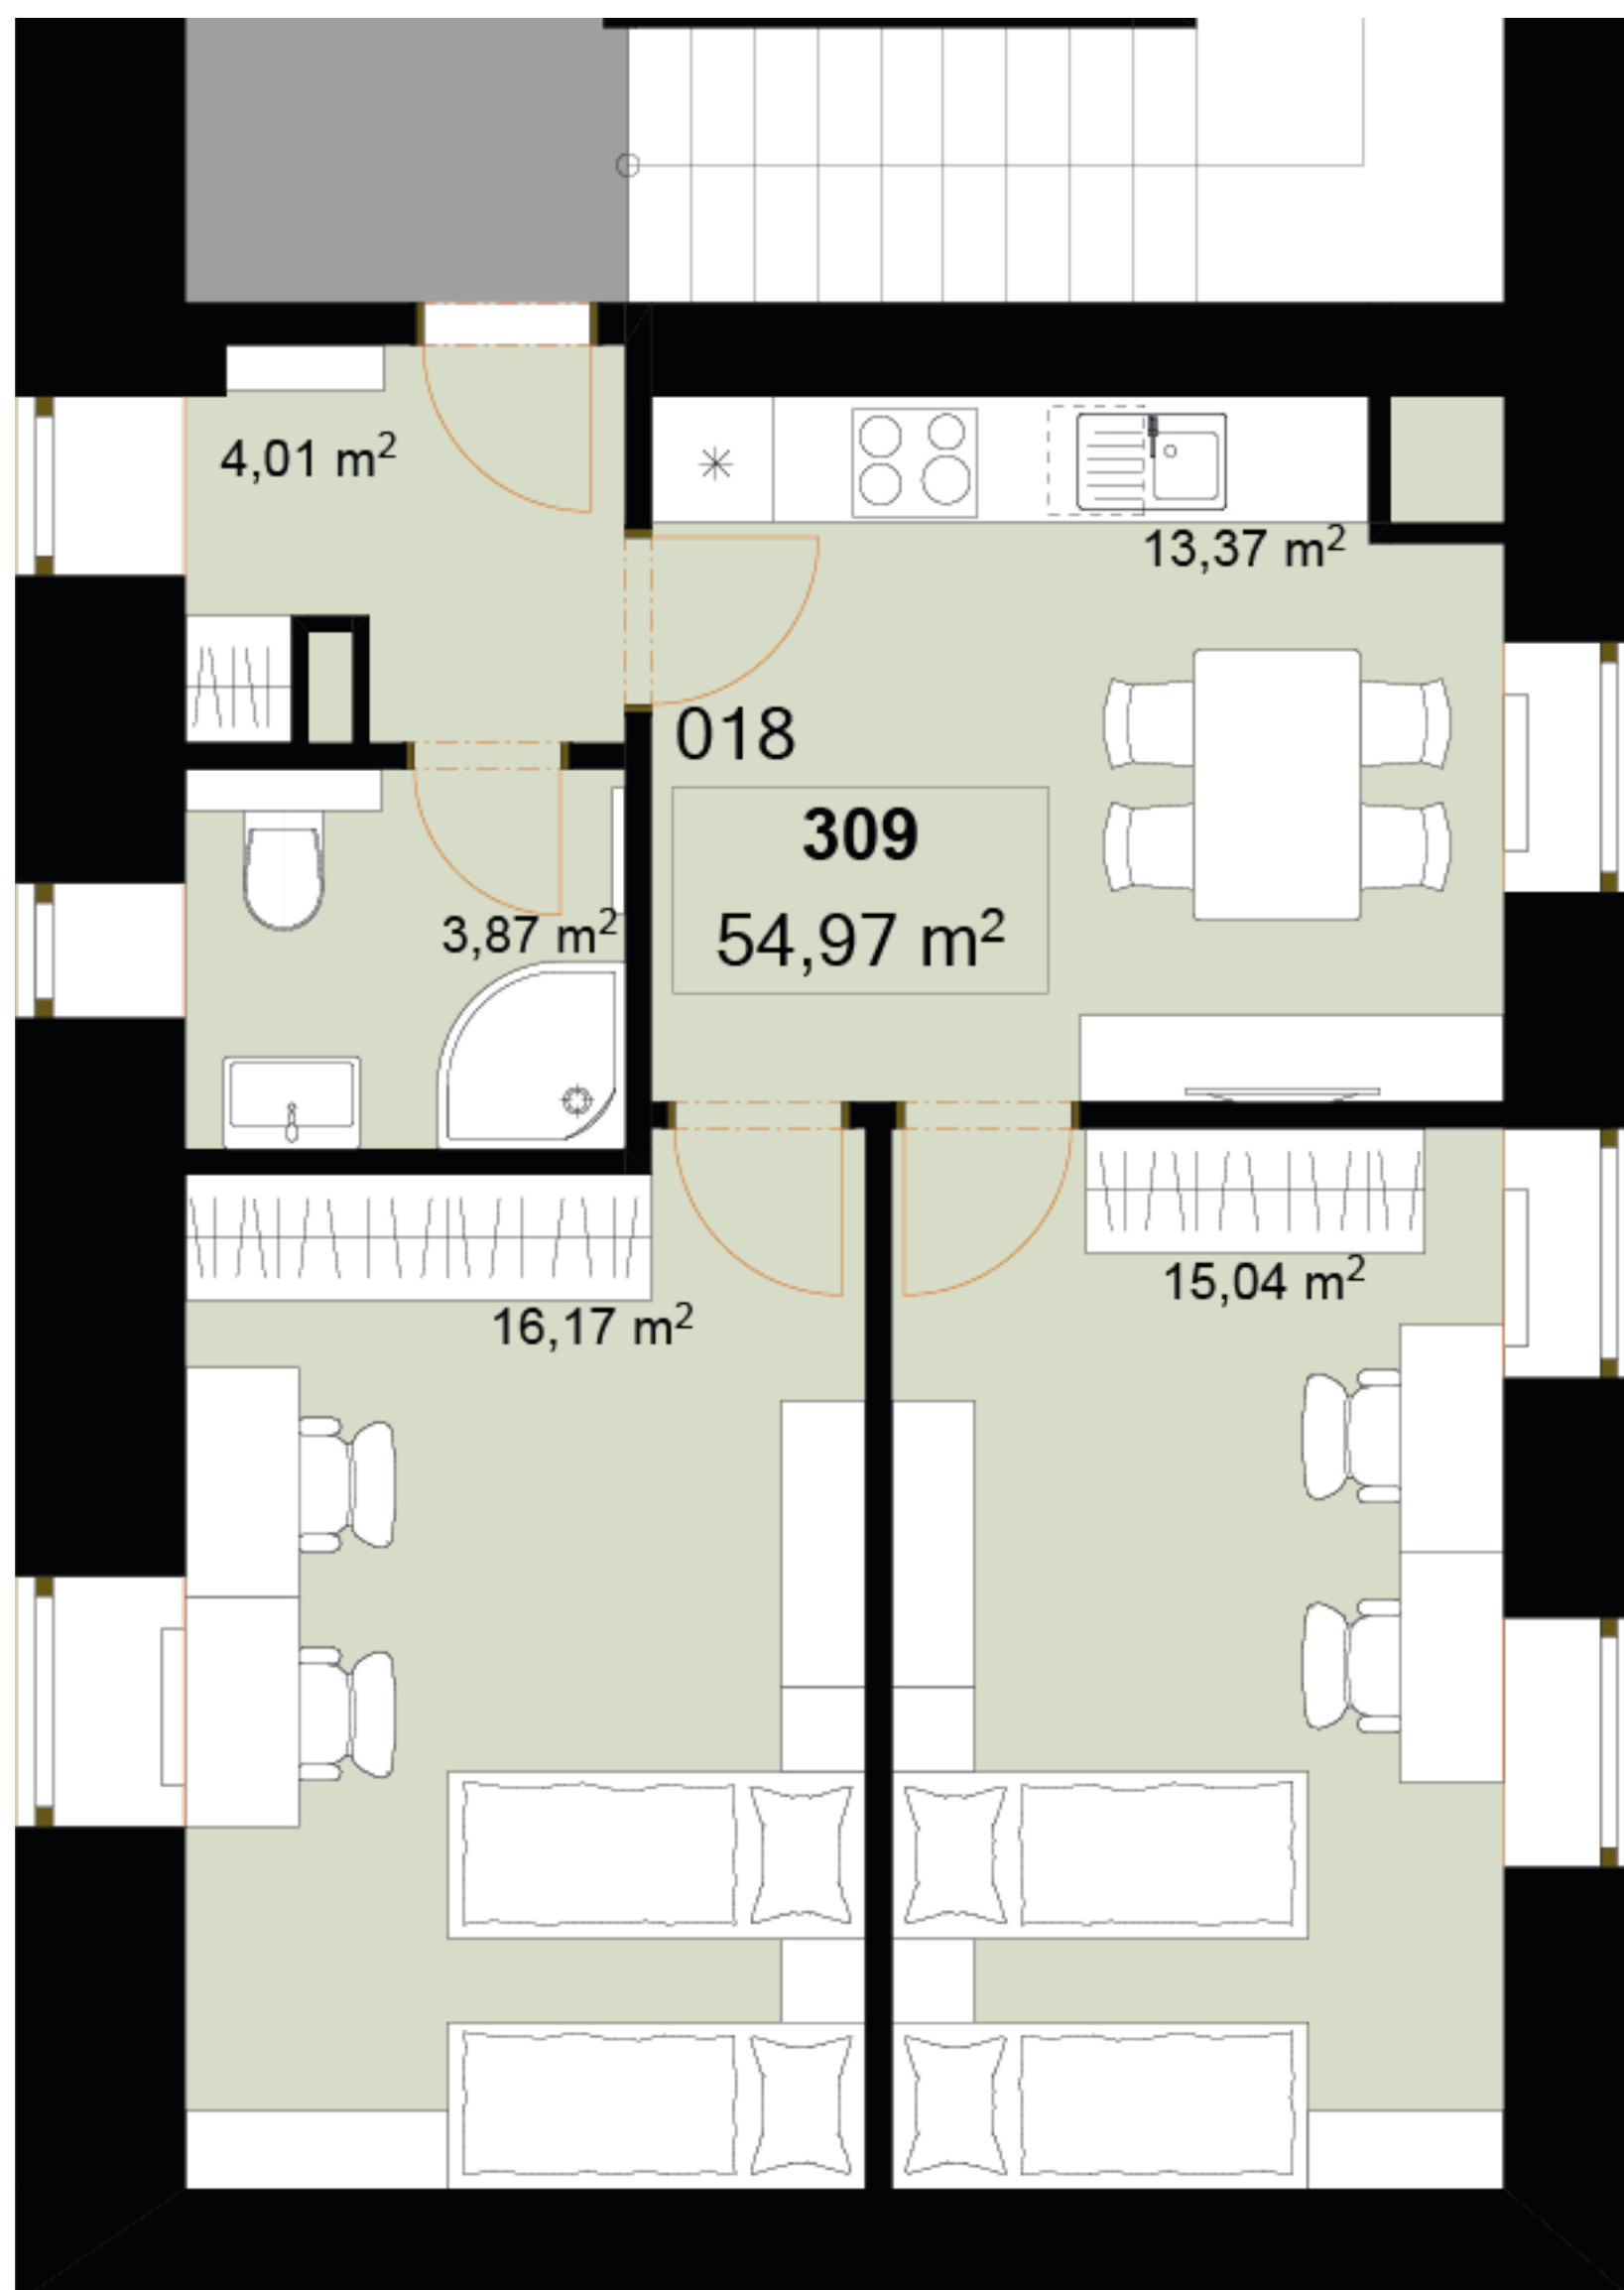

**309**      **2+1**      m<sup>2</sup>

Chodba      4,01

Koupelna + WC      3,87

Obytný prostor      13,37

Ložnice 1      16,17

Ložnice 2      15,04

Užitná plocha      52,46

Celková plocha      54,97

Terasa      -

Uvedené míry jsou pouze orientační. Zařízení bytu mimo sanitárních předmětů je ilustrativní a není součástí dodávky.  
Developer si vyhrazuje právo na změnu.  
Celková plocha je plocha dle NV č. 366/2013