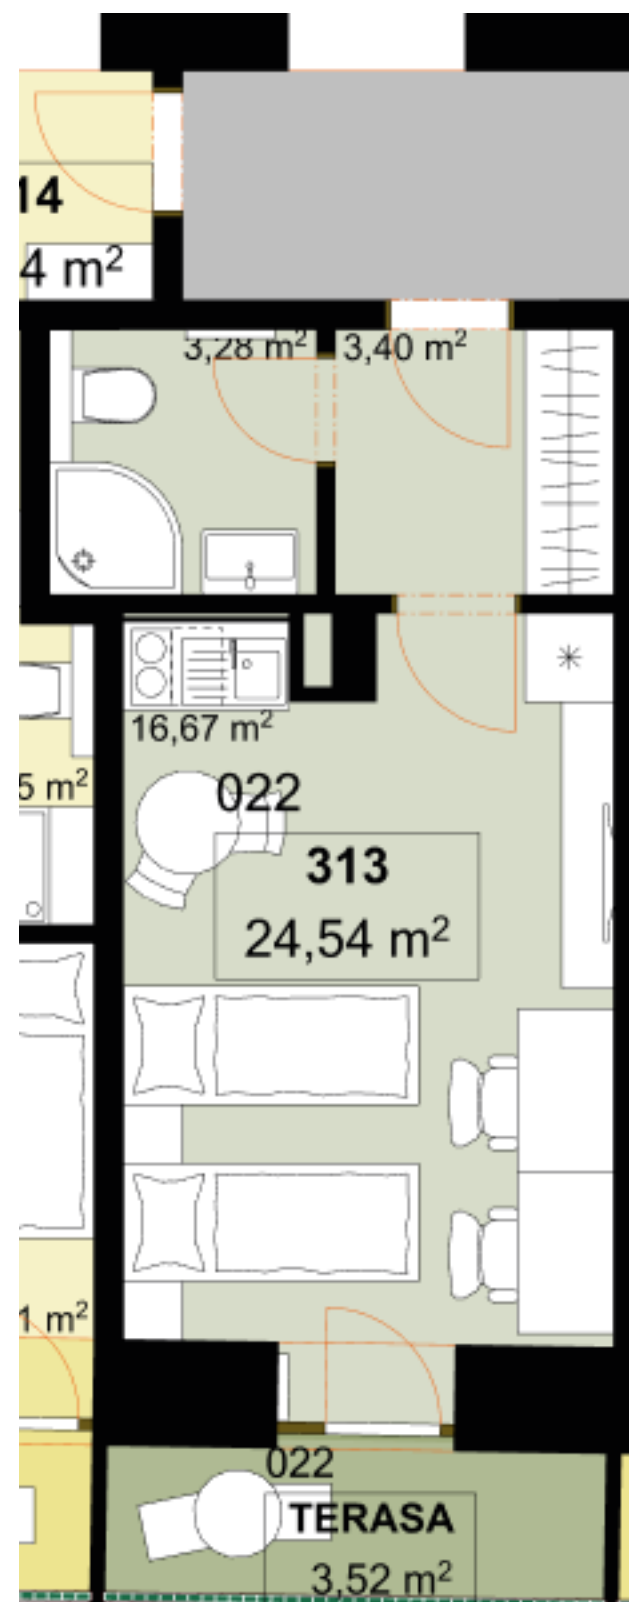

**313**      **1+KK**      m<sup>2</sup>

Chodba      3,40

Koupelna + WC      3,28

Obytný prostor      16,67

Užitná plocha      23,35

Celková plocha      24,54

Terasa      3,52

Uvedené míry jsou pouze orientační. Zařízení bytu mimo sanitárních předmětů je ilustrativní a není součástí dodávky.  
Developer si vyhrazuje právo na změnu.  
Celková plocha je plocha dle NV č. 366/2013