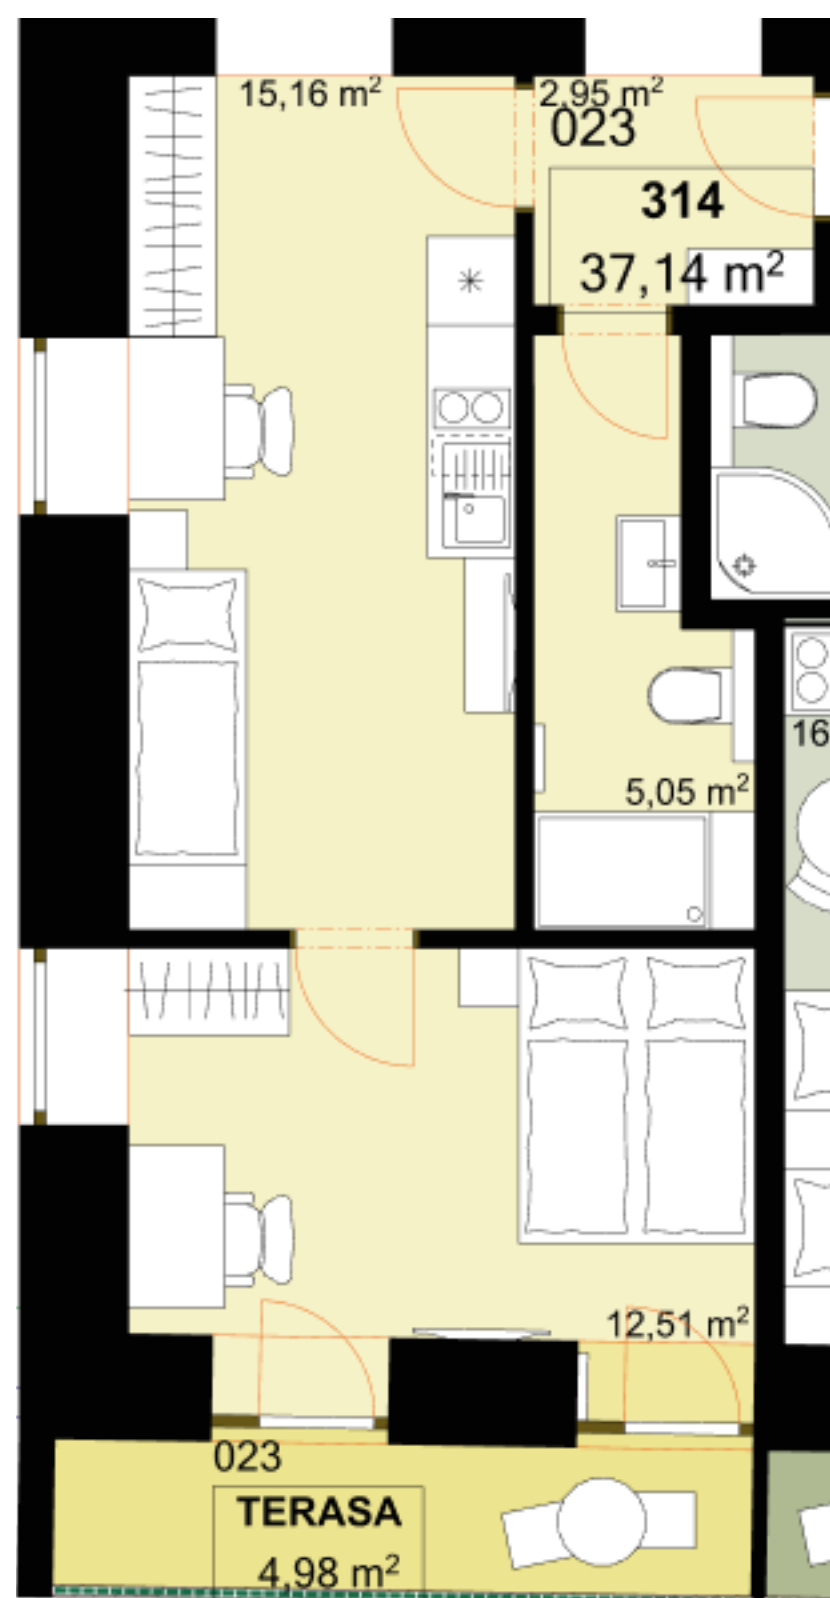

314 **2+KK** m²

Chodba 2,95

Koupelna + WC 5,05

Obytný prostor 15,16

Ložnice 12,51

Užitná plocha 35,67

Celková plocha 37,14

Terasa 4,98

Uvedené míry jsou pouze orientační. Zařízení bytu mimo sanitárních předmětů je ilustrativní a není součástí dodávky.
Developer si vyhrazuje právo na změnu.
Celková plocha je plocha dle NV č. 366/2013