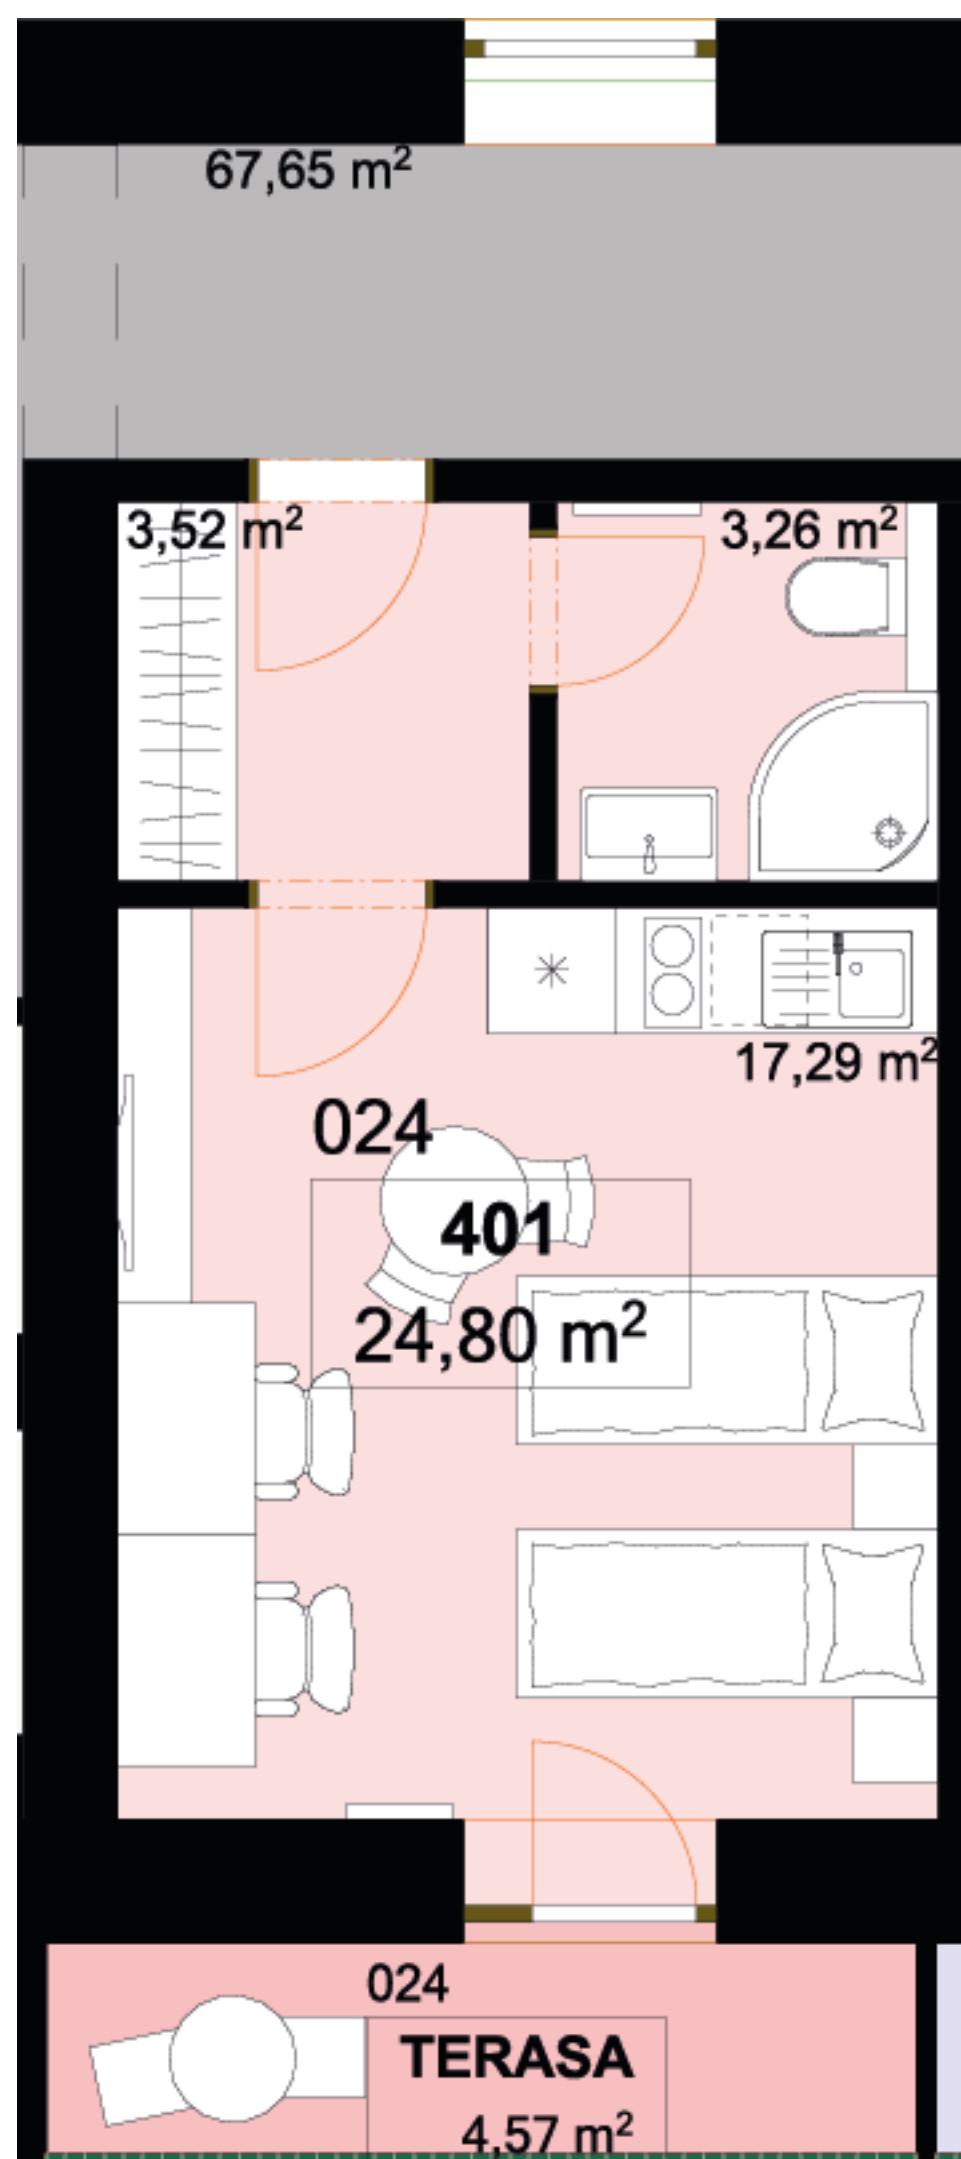

401	1+KK	m²
Chodba	3,52	
Koupelna + WC	3,26	
Obytný prostor	17,29	
Užitná plocha	24,07	
Celková plocha	24,80	
Terasa	4,57	

Uvedené míry jsou pouze orientační. Zařízení bytu mimo sanitárních předmětů je ilustrativní a není součástí dodávky.
 Developer si vyhrazuje právo na změnu.
 Celková plocha je plocha dle NV č. 366/2013