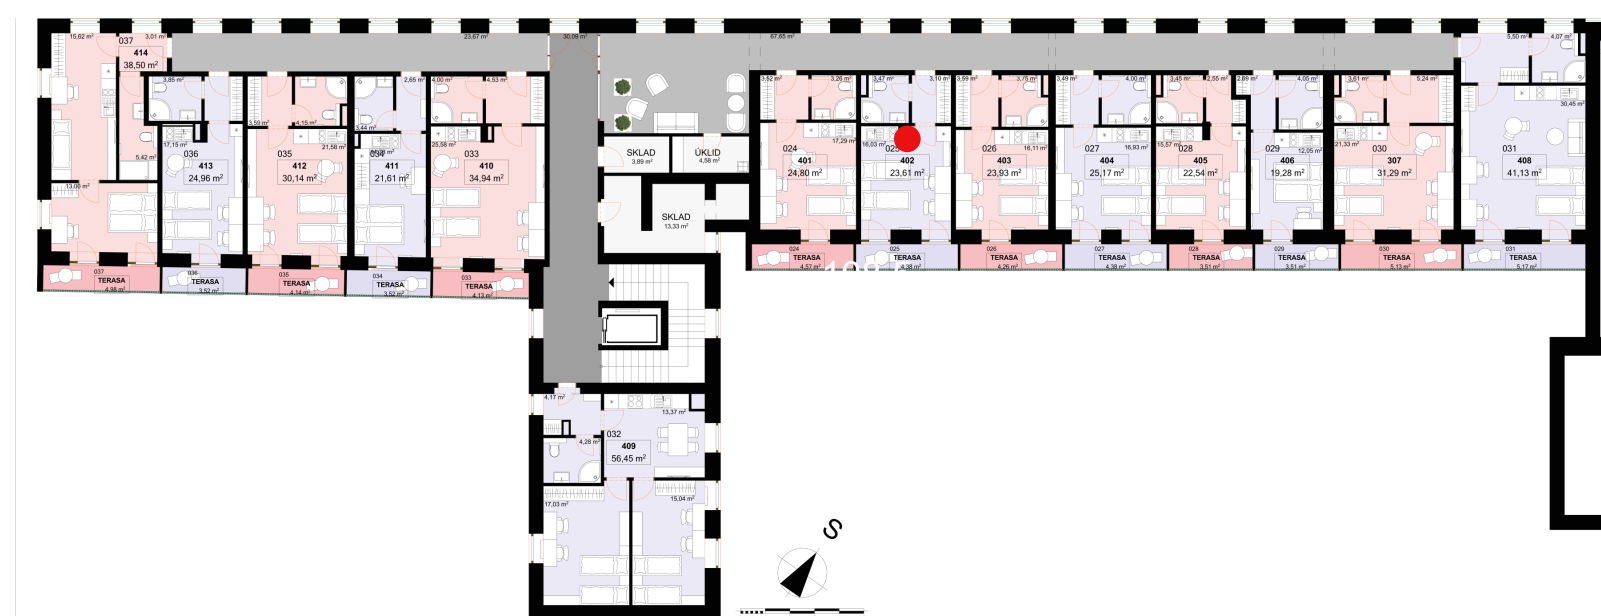

402	1+KK	m²
Chodba	3,10	
Koupelna + WC	3,47	
Obytný prostor	16,03	
Užitná plocha	22,60	
Celková plocha	23,61	
Terasa	4,38	

Uvedené míry jsou pouze orientační. Zařízení bytu mimo sanitárních předmětů je ilustrativní a není součástí dodávky.
 Developer si vyhrazuje právo na změnu.
 Celková plocha je plocha dle NV č. 366/2013