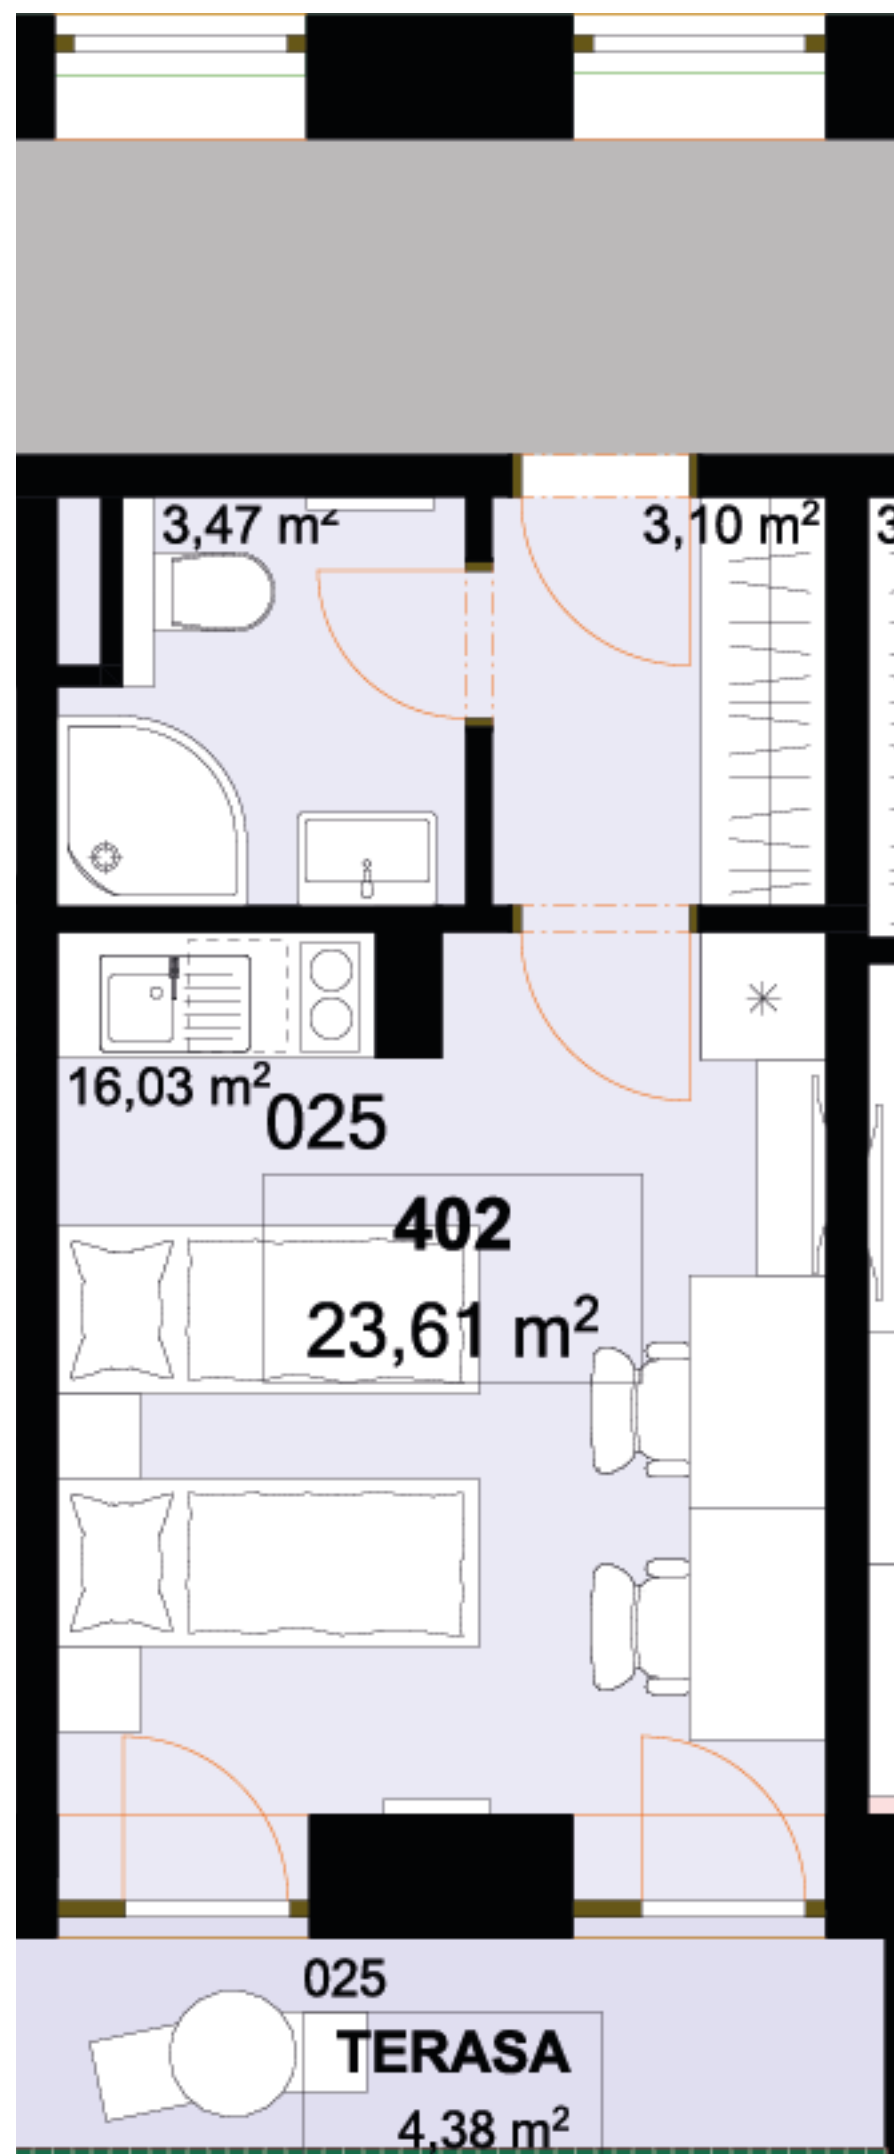

402	1+KK	m²
Chodba	3,10	
Koupelna + WC	3,47	
Obytný prostor	16,03	
Užitná plocha	22,60	
Celková plocha	23,61	
Terasa	4,38	

Uvedené míry jsou pouze orientační. Zařízení bytu mimo sanitárních předmětů je ilustrativní a není součástí dodávky.
 Developer si vyhrazuje právo na změnu.
 Celková plocha je plocha dle NV č. 366/2013