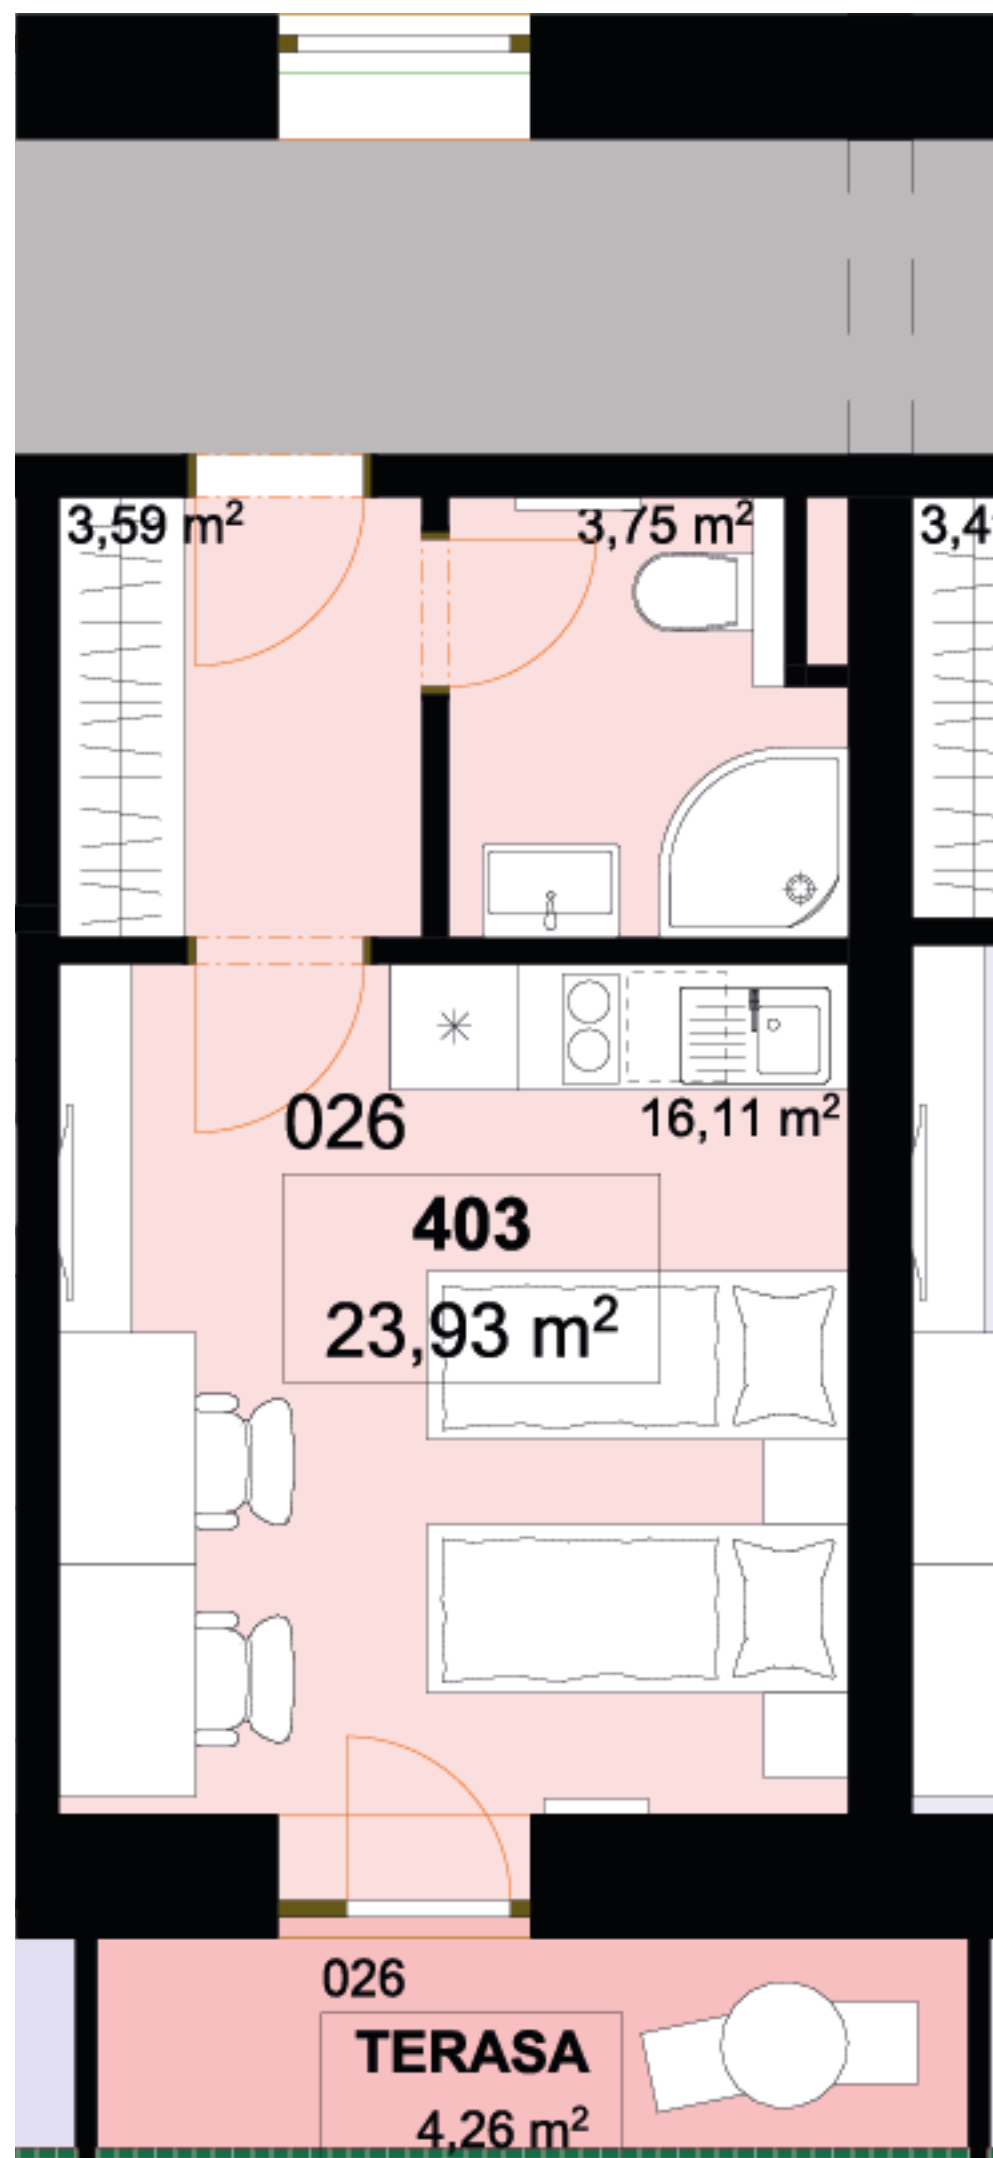

403	1+KK	m²
Chodba	3,59	
Koupelna + WC	3,75	
Obytný prostor	16,11	
Užitná plocha	23,45	
Celková plocha	23,93	
Terasa	4,26	

Uvedené míry jsou pouze orientační. Zařízení bytu mimo sanitárních předmětů je ilustrativní a není součástí dodávky.
 Developer si vyhrazuje právo na změnu.
 Celková plocha je plocha dle NV č. 366/2013