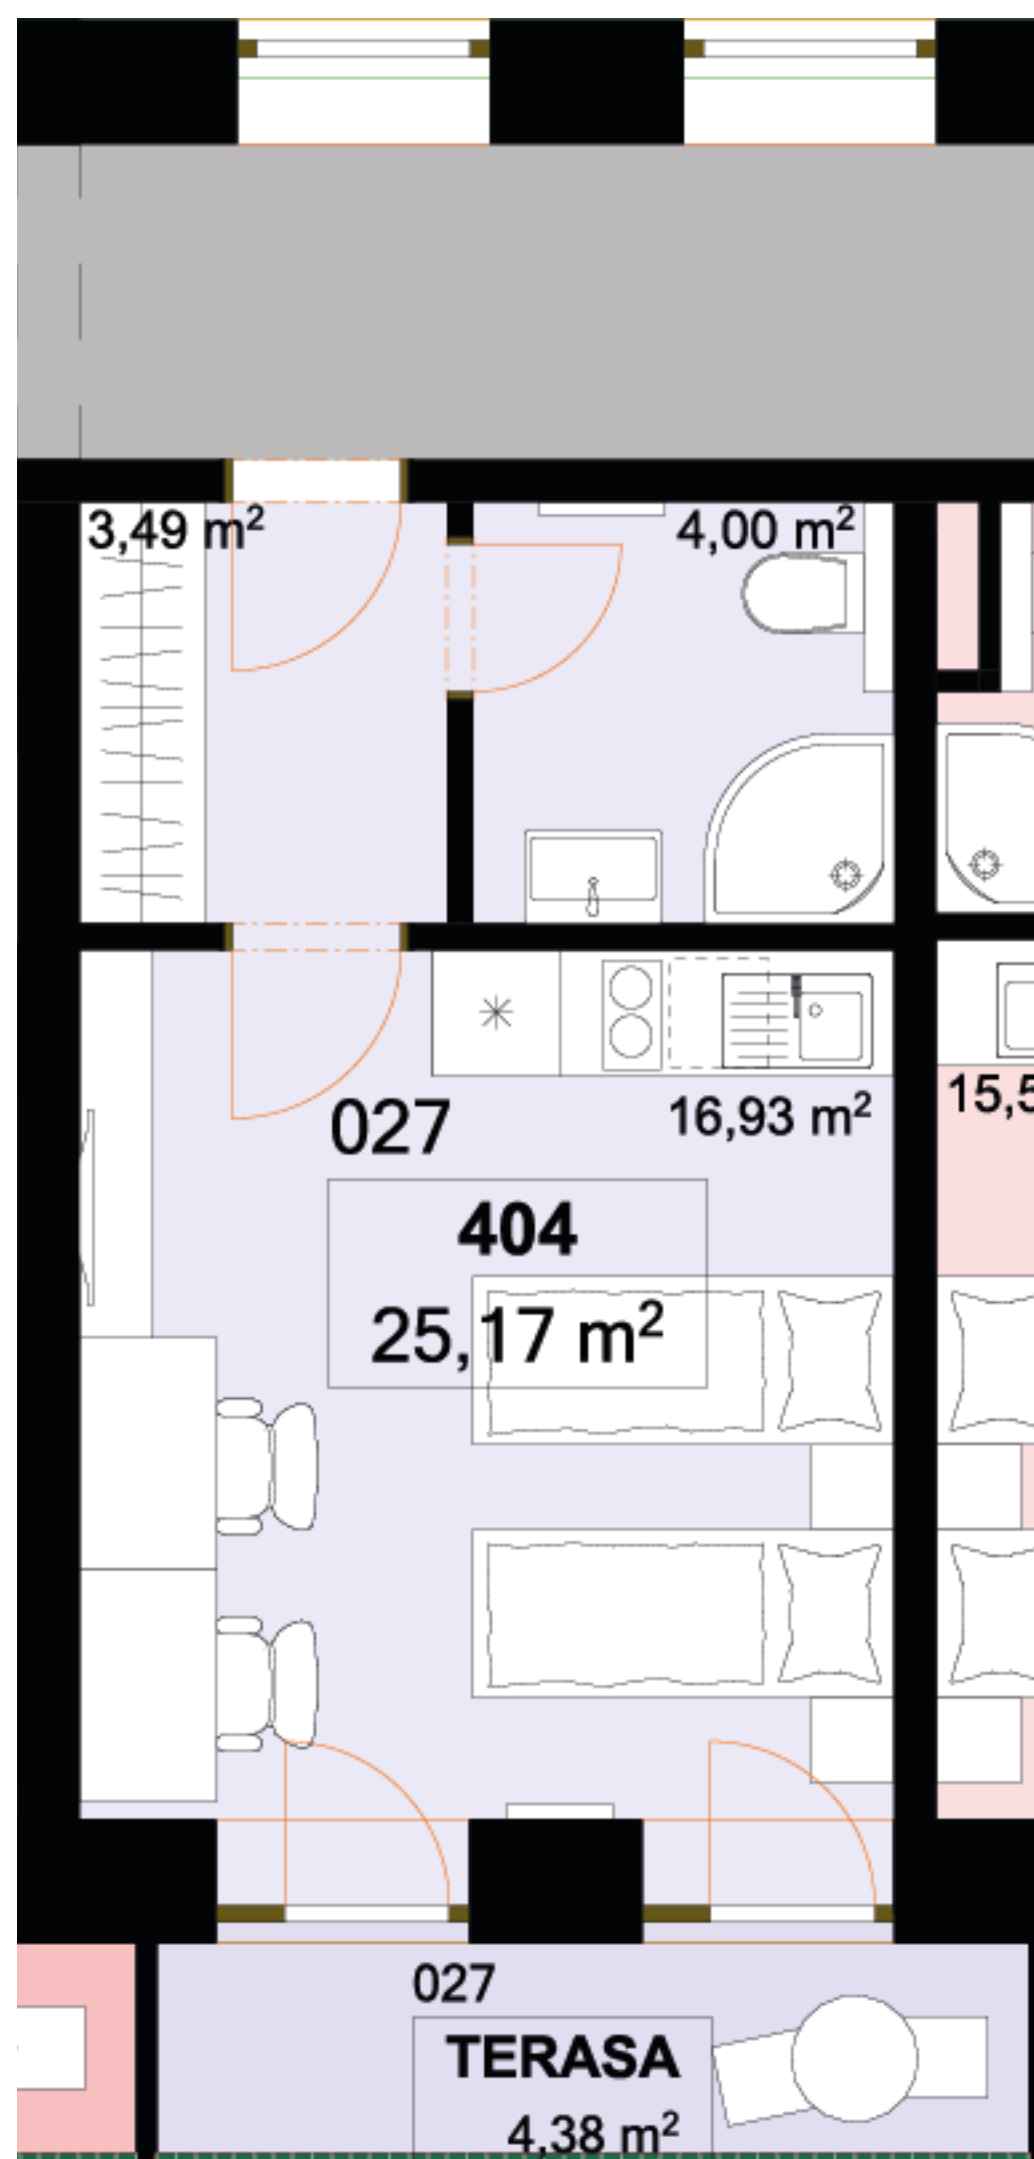

404	1+KK	m²
Chodba	3,49	
Koupelna + WC	4,00	
Obytný prostor	16,93	
Užitná plocha	24,42	
Celková plocha	25,17	
Terasa	4,38	

Uvedené míry jsou pouze orientační. Zařízení bytu mimo sanitárních předmětů je ilustrativní a není součástí dodávky.
 Developer si vyhrazuje právo na změnu.
 Celková plocha je plocha dle NV č. 366/2013