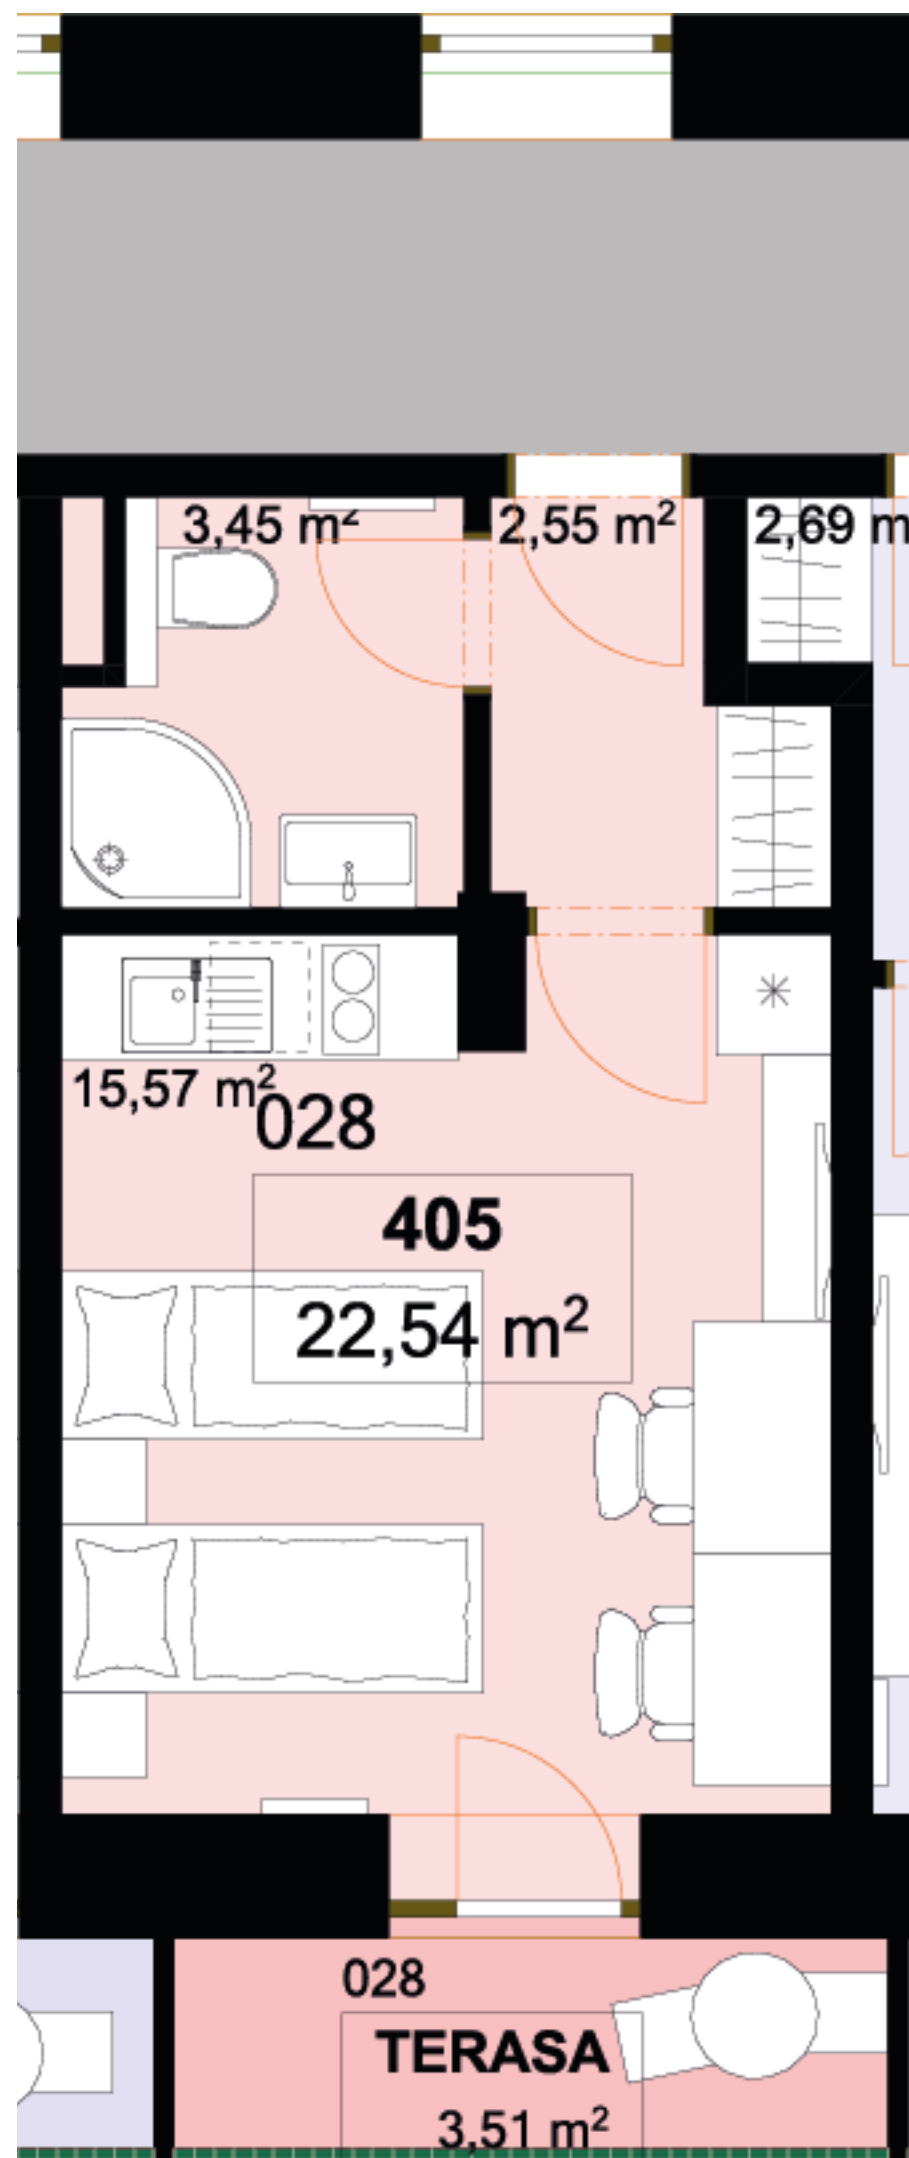

405 **1+KK** m²

Chodba 2,55

Koupelna + WC 3,45

Obytný prostor 15,57

Užitná plocha 21,57

Celková plocha 22,54

Terasa 3,51

Uvedené míry jsou pouze orientační. Zařízení bytu mimo sanitárních předmětů je ilustrativní a není součástí dodávky.
Developer si vyhrazuje právo na změnu.
Celková plocha je plocha dle NV č. 366/2013