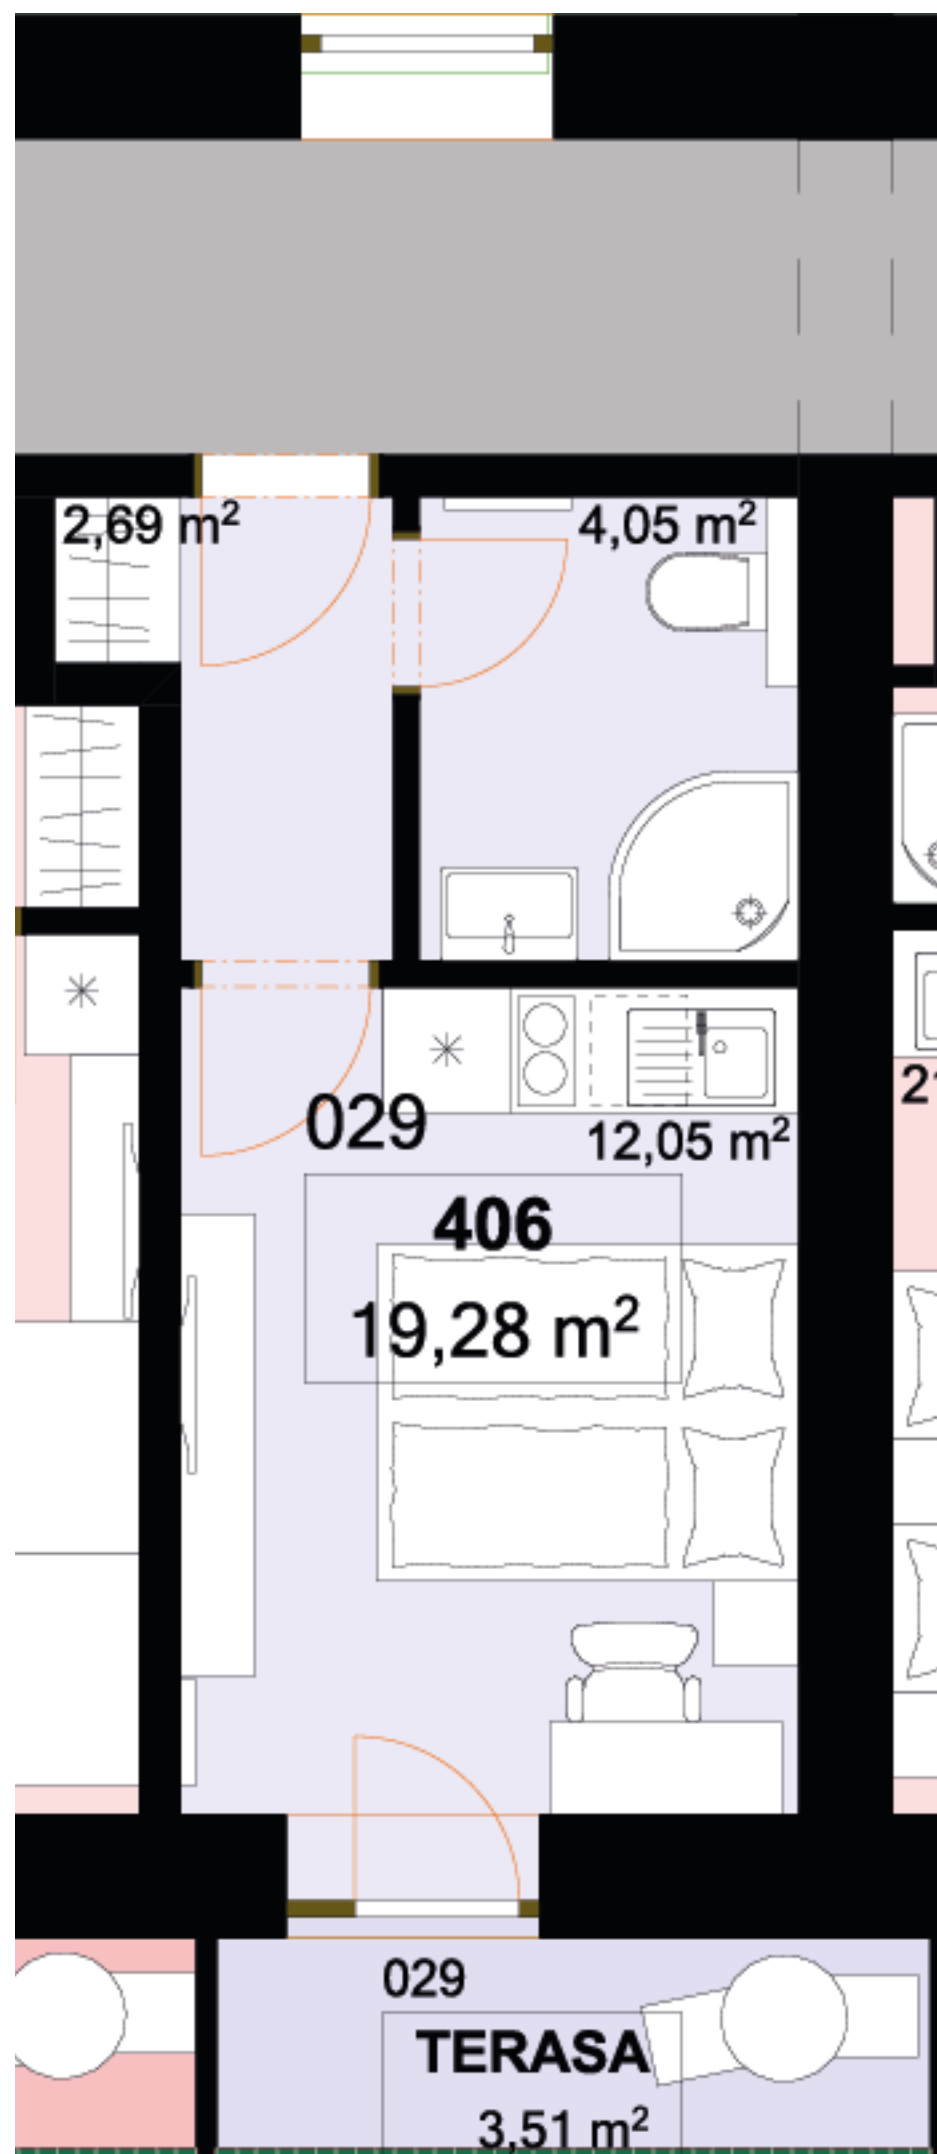

406	1+KK	m²
Chodba	2,69	
Koupelna + WC	4,05	
Obytný prostor	12,05	
Užitná plocha	18,79	
Celková plocha	19,28	
Terasa	3,51	

Uvedené míry jsou pouze orientační. Zařízení bytu mimo sanitárních předmětů je ilustrativní a není součástí dodávky.
 Developer si vyhrazuje právo na změnu.
 Celková plocha je plocha dle NV č. 366/2013