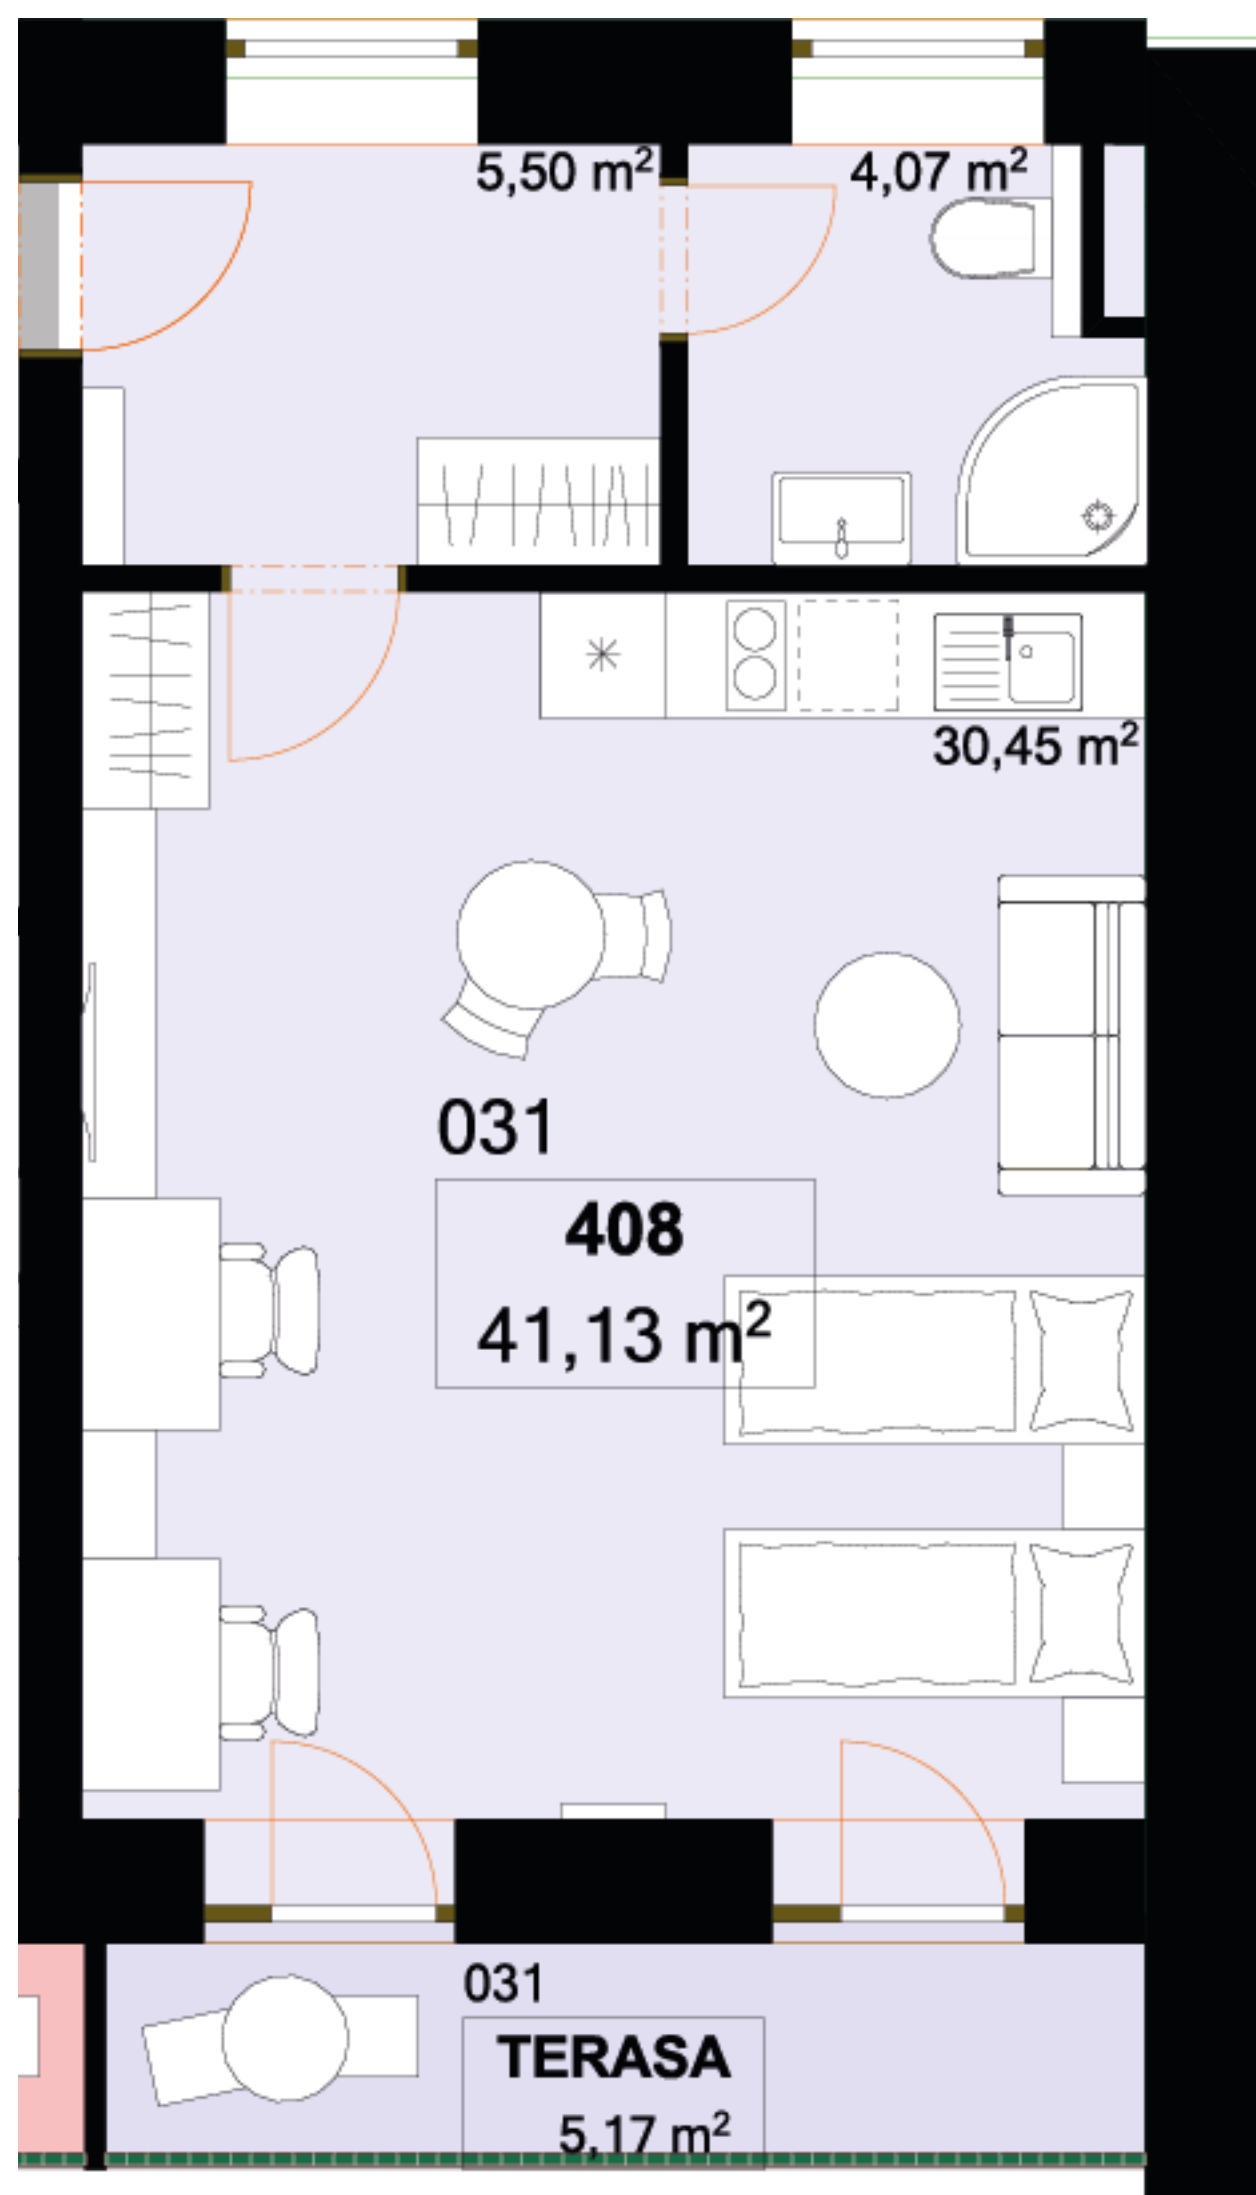

<b>408</b>	<b>1+KK</b>	<b>m<sup>2</sup></b>
Chodba	5,50	
Koupelna + WC	4,07	
Obytný prostor	30,45	
Užitná plocha	40,02	
Celková plocha	41,13	
Terasa	5,17	

Uvedené míry jsou pouze orientační. Zařízení bytu mimo sanitárních předmětů je ilustrativní a není součástí dodávky.  
 Developer si vyhrazuje právo na změnu.  
 Celková plocha je plocha dle NV č. 366/2013