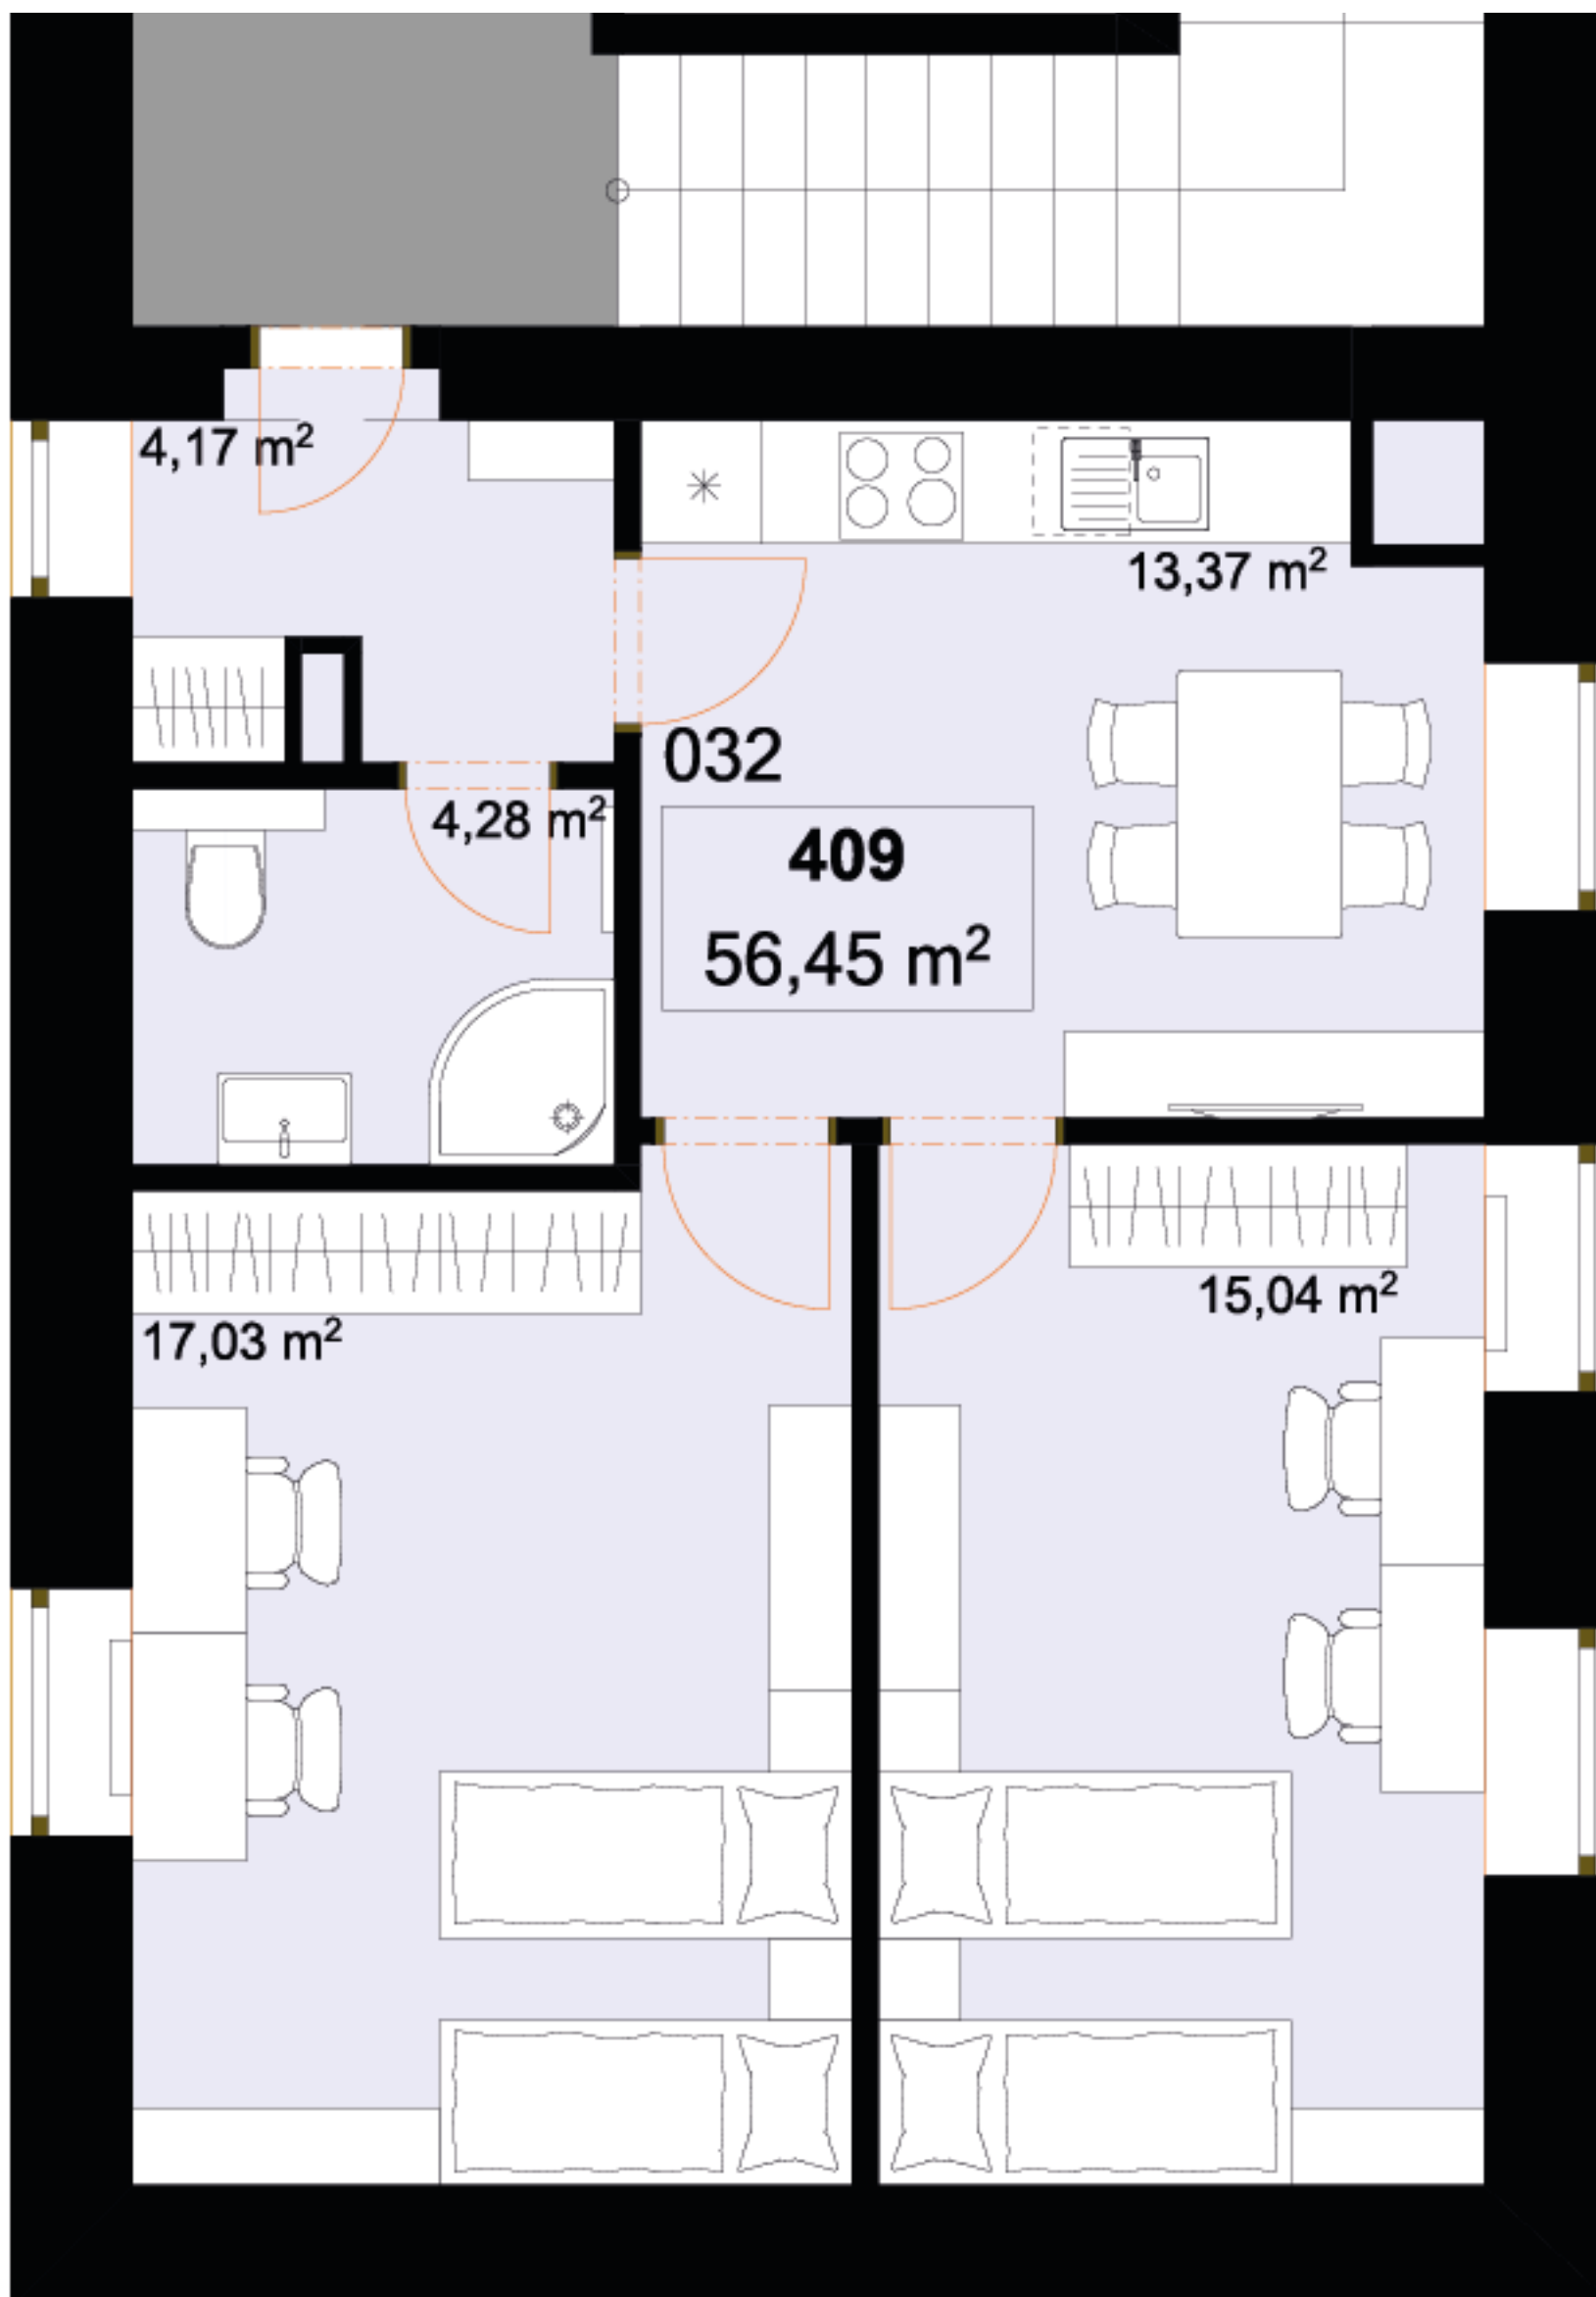

409 **2+1** m²

Chodba 4,17

Koupelna + WC 4,28

Obytný prostor 13,37

Ložnice 1 17,03

Ložnice 2 15,04

Užitná plocha 53,89

Celková plocha 56,45

Terasa -

Uvedené míry jsou pouze orientační. Zařízení bytu mimo sanitárních předmětů je ilustrativní a není součástí dodávky.
Developer si vyhrazuje právo na změnu.
Celková plocha je plocha dle NV č. 366/2013