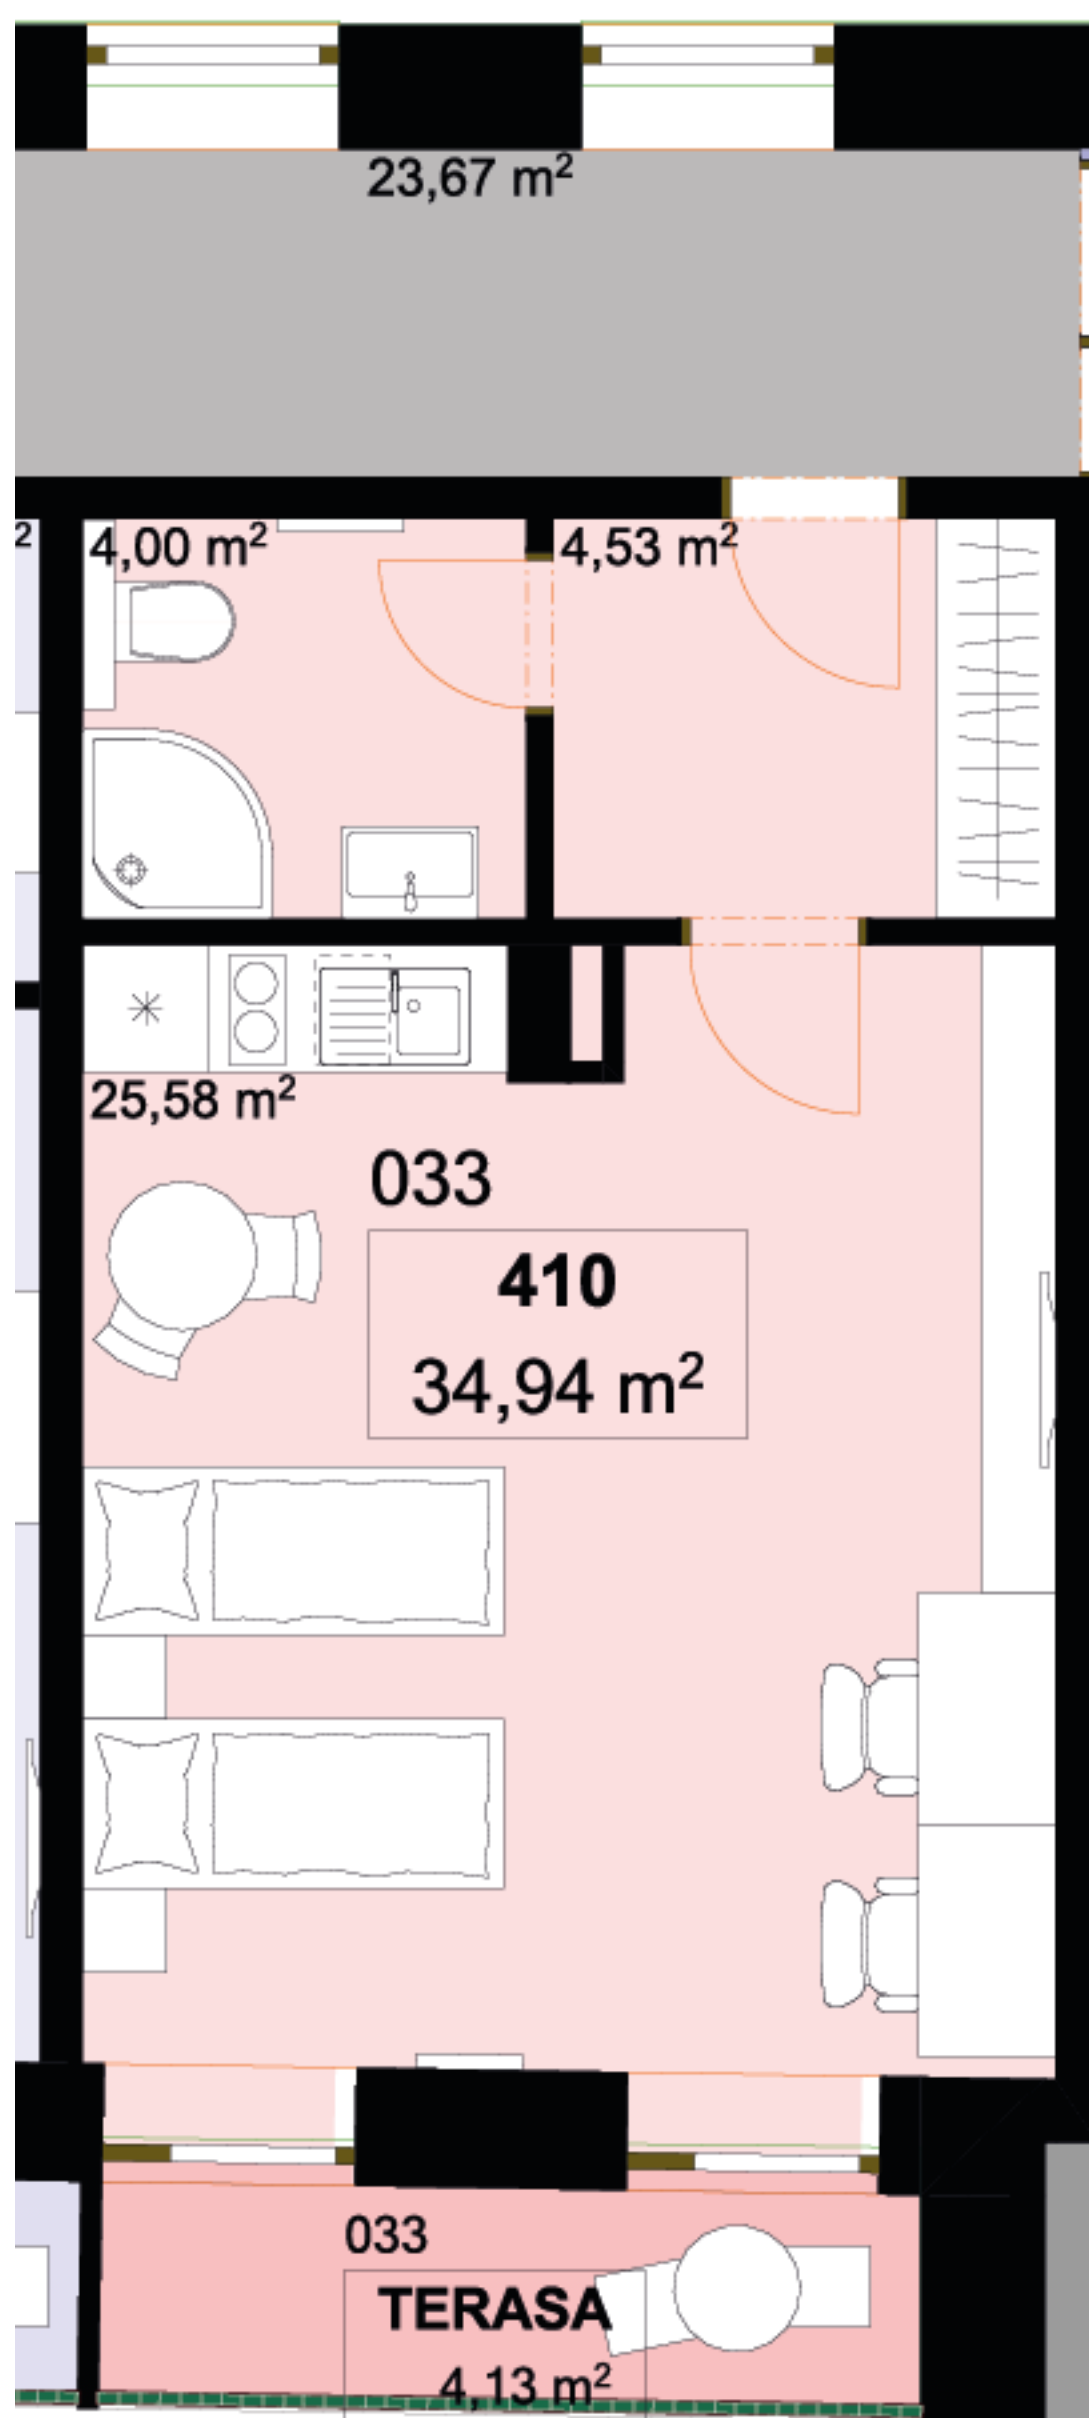

**410**      **1+KK**      m<sup>2</sup>

Chodba      4,53

Koupelna + WC      4,00

Obytný prostor      25,58

Užitná plocha      34,11

Celková plocha      34,94

Terasa      4,13

Uvedené míry jsou pouze orientační. Zařízení bytu mimo sanitárních předmětů je ilustrativní a není součástí dodávky.  
Developer si vyhrazuje právo na změnu.  
Celková plocha je plocha dle NV č. 366/2013