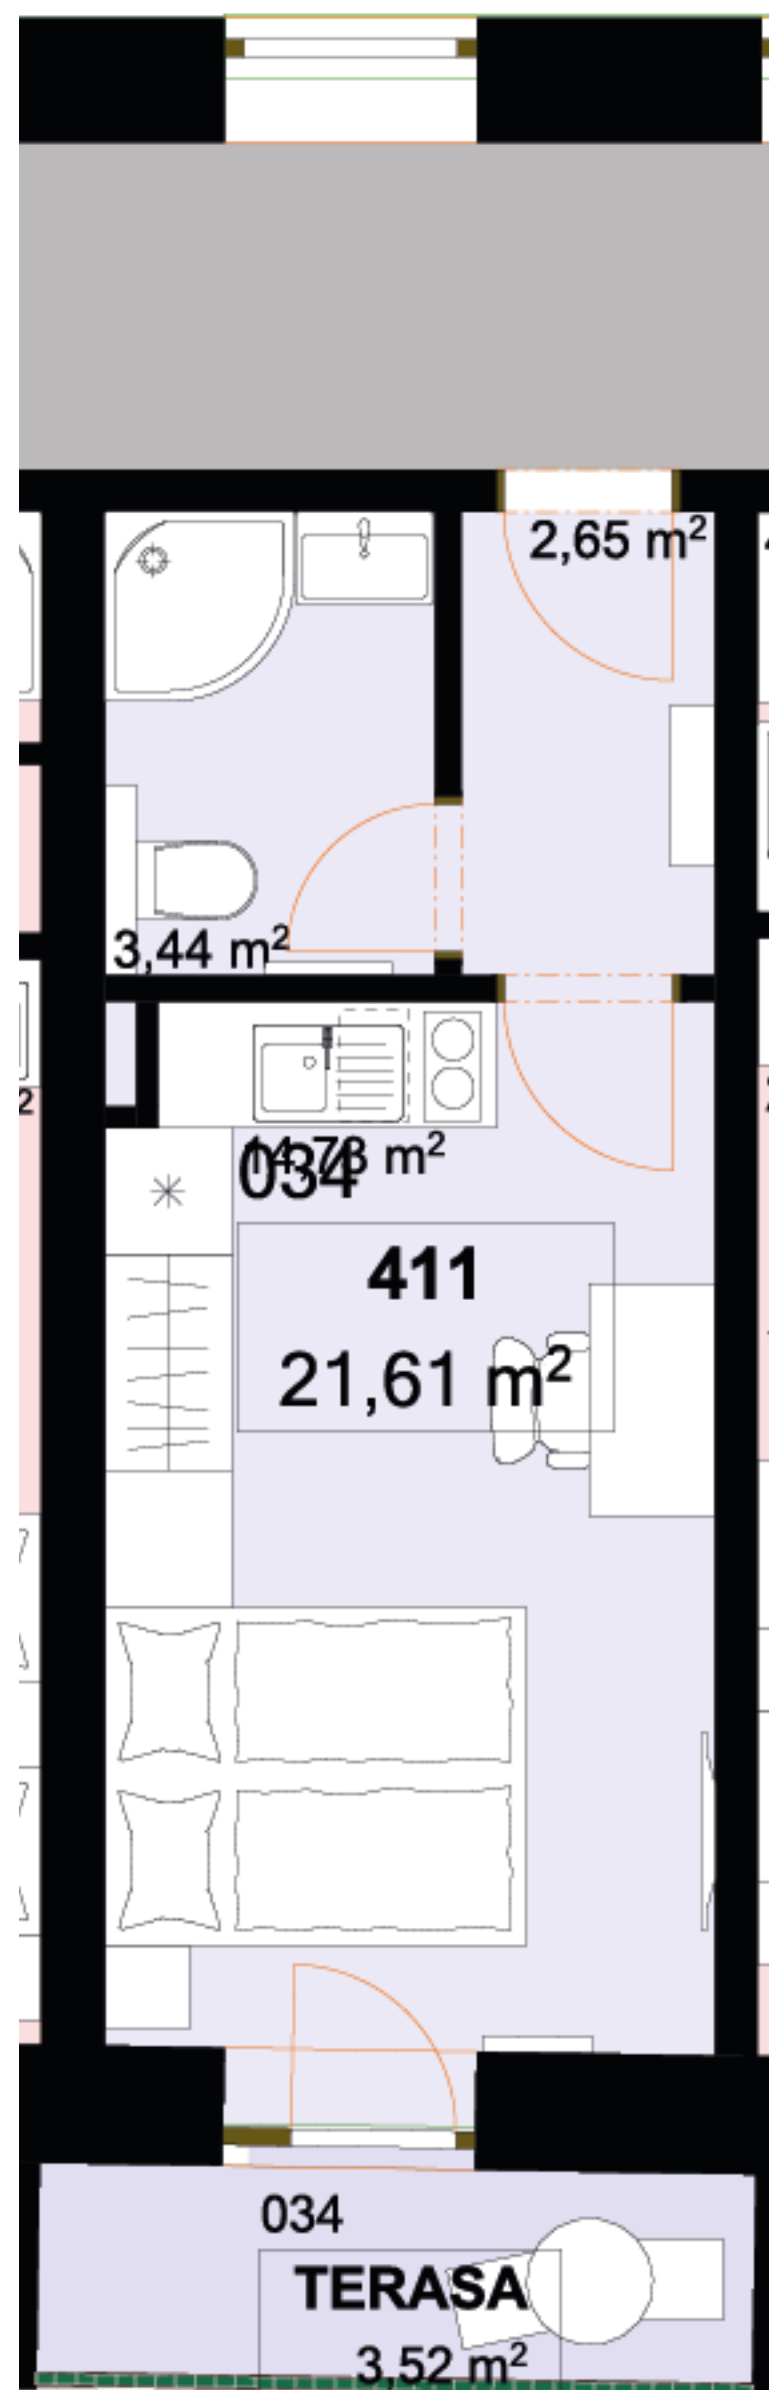

411 **1+KK** m²

Chodba 2,65

Koupelna + WC 3,44

Obytný prostor 14,78

Užitná plocha 20,87

Celková plocha 21,61

Terasa 3,52

Uvedené míry jsou pouze orientační. Zařízení bytu mimo sanitárních předmětů je ilustrativní a není součástí dodávky.
Developer si vyhrazuje právo na změnu.
Celková plocha je plocha dle NV č. 366/2013