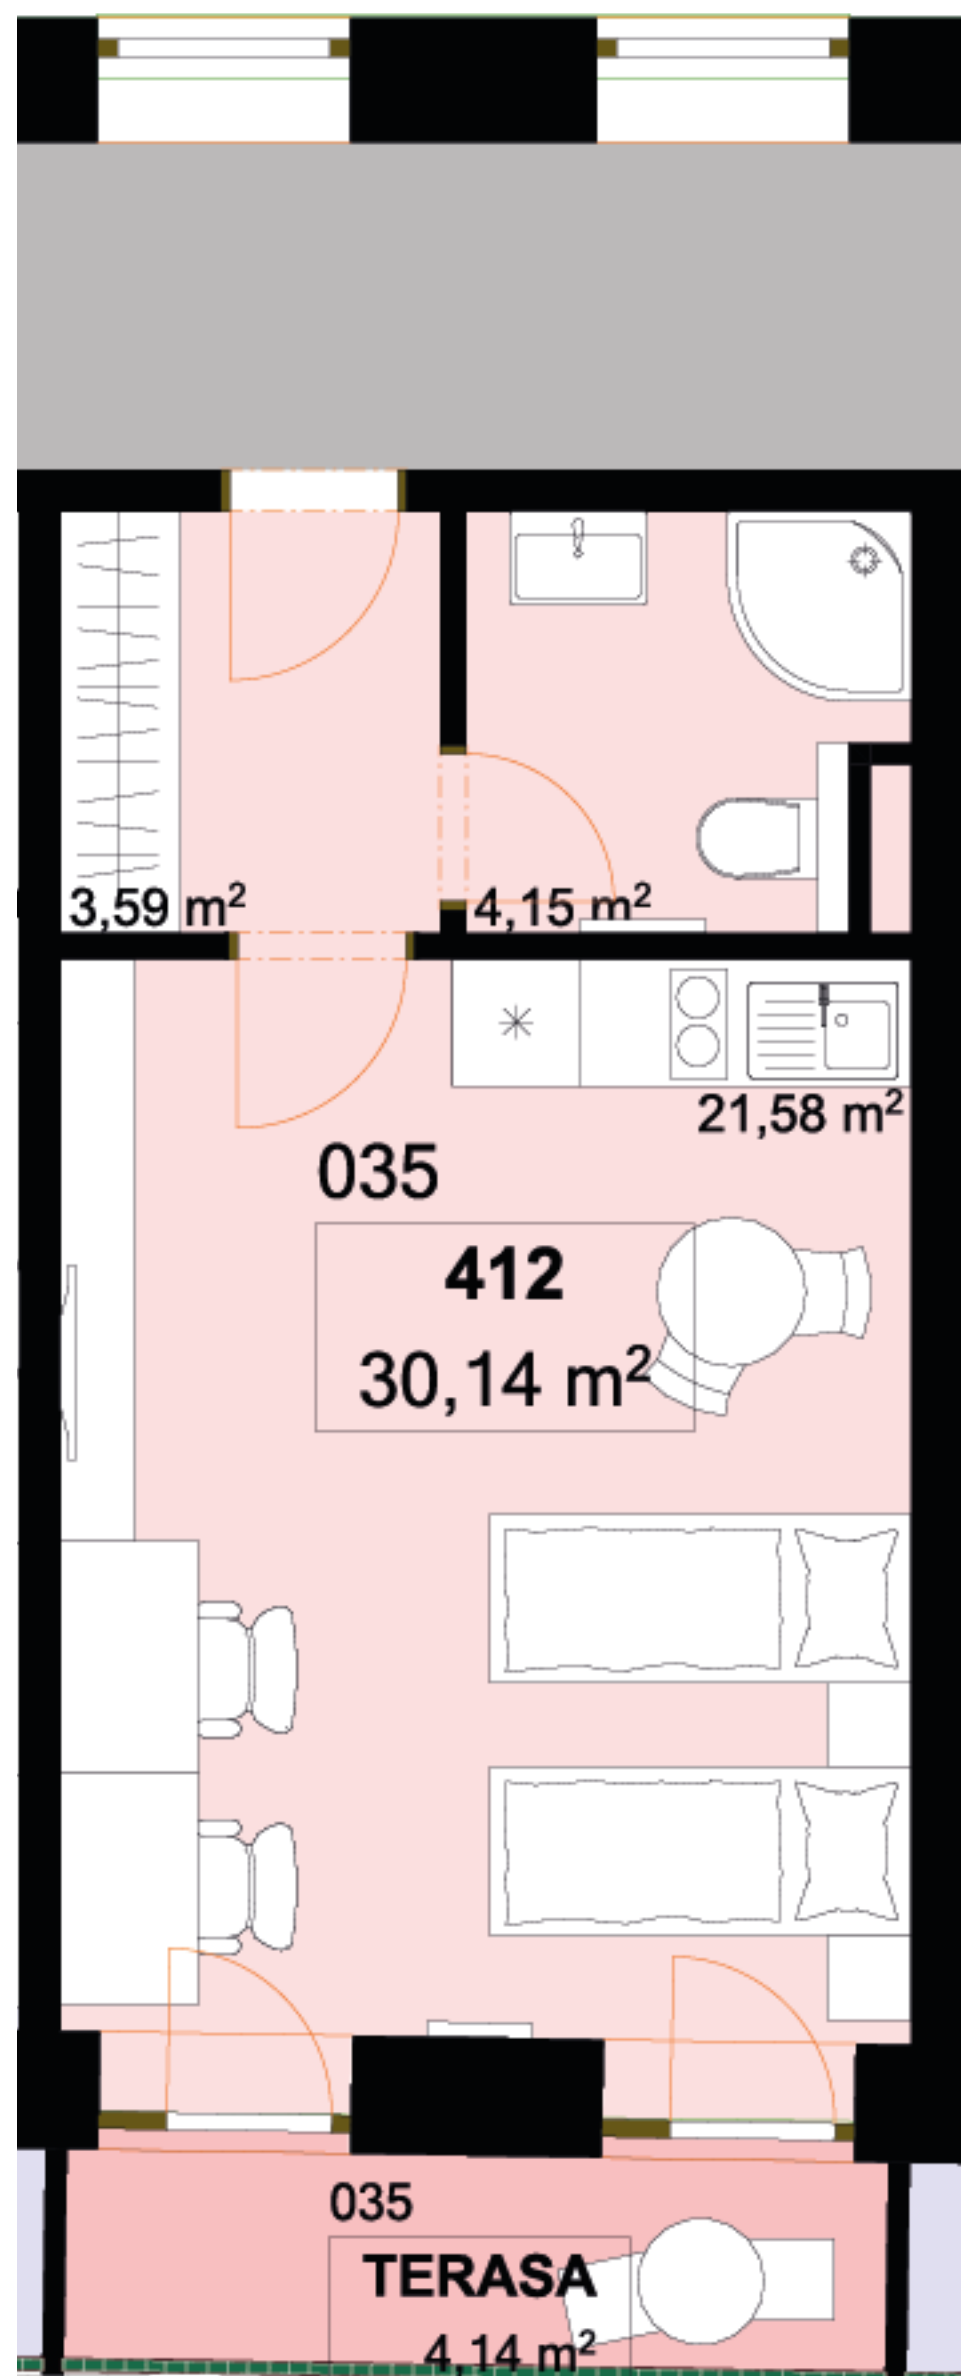

412 **1+KK** m²

Chodba 3,59

Koupelna + WC 4,15

Obytný prostor 21,58

Užitná plocha 29,32

Celková plocha 30,14

Terasa 4,14

Uvedené míry jsou pouze orientační. Zařízení bytu mimo sanitárních předmětů je ilustrativní a není součástí dodávky.
Developer si vyhrazuje právo na změnu.
Celková plocha je plocha dle NV č. 366/2013