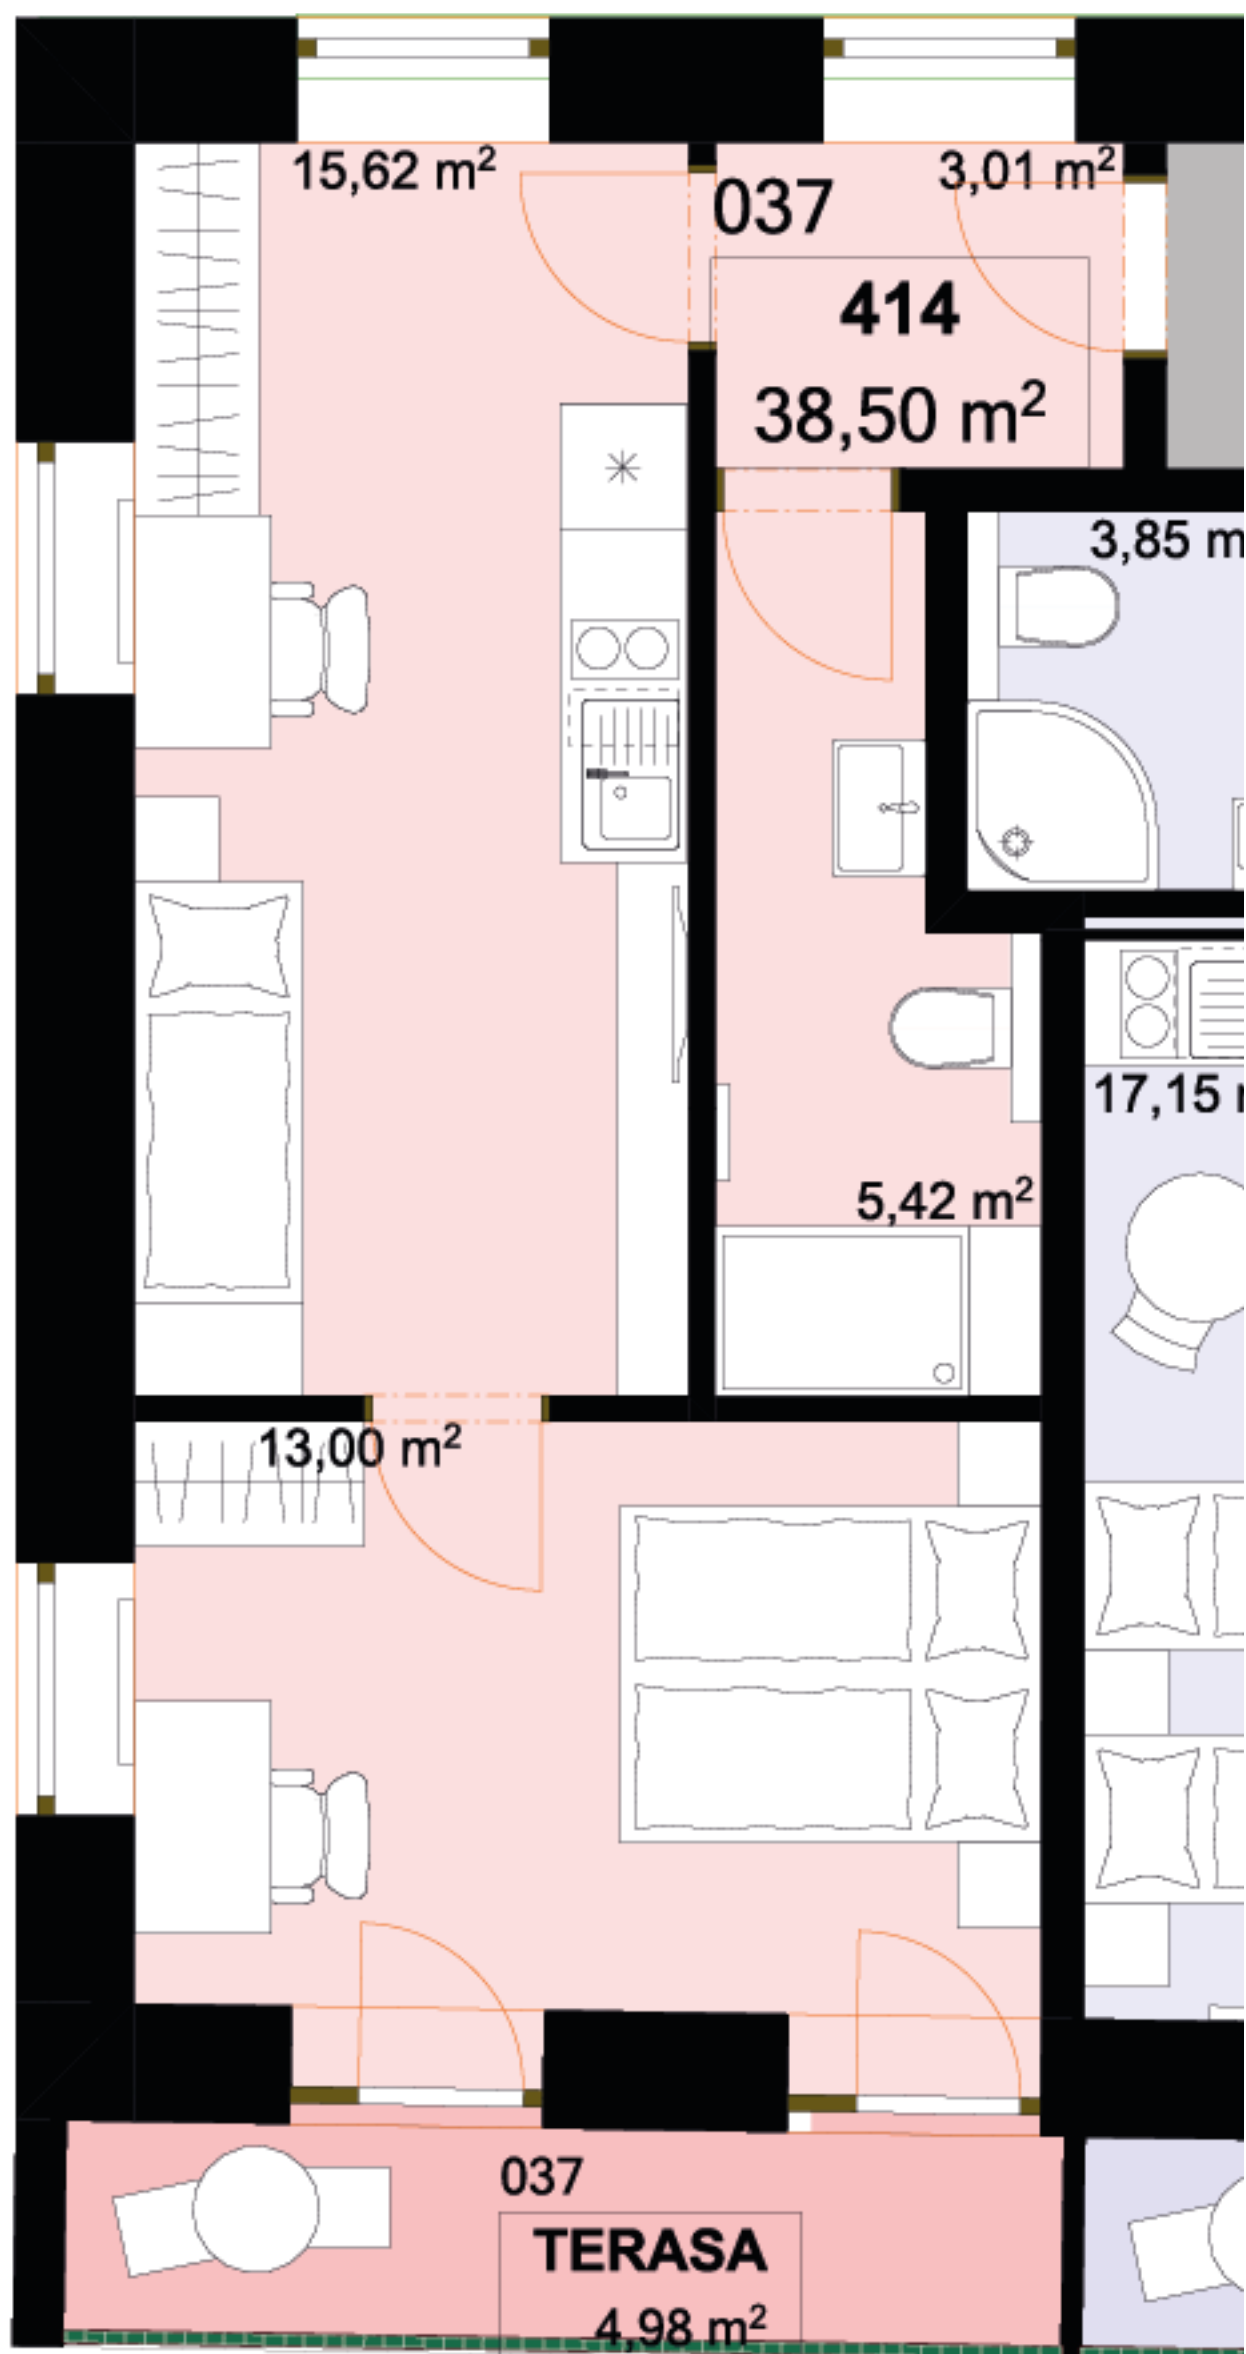

**414**      **2+KK**      m<sup>2</sup>

Chodba      3,01

Koupelna + WC      5,42

Obytný prostor      15,62

Ložnice 1      13,00

Užitná plocha      37,05

Celková plocha      38,50

Terasa      4,98

Uvedené míry jsou pouze orientační. Zařízení bytu mimo sanitárních předmětů je ilustrativní a není součástí dodávky.

Developer si vyhrazuje právo na změnu.

Celková plocha je plocha dle NV č. 366/2013