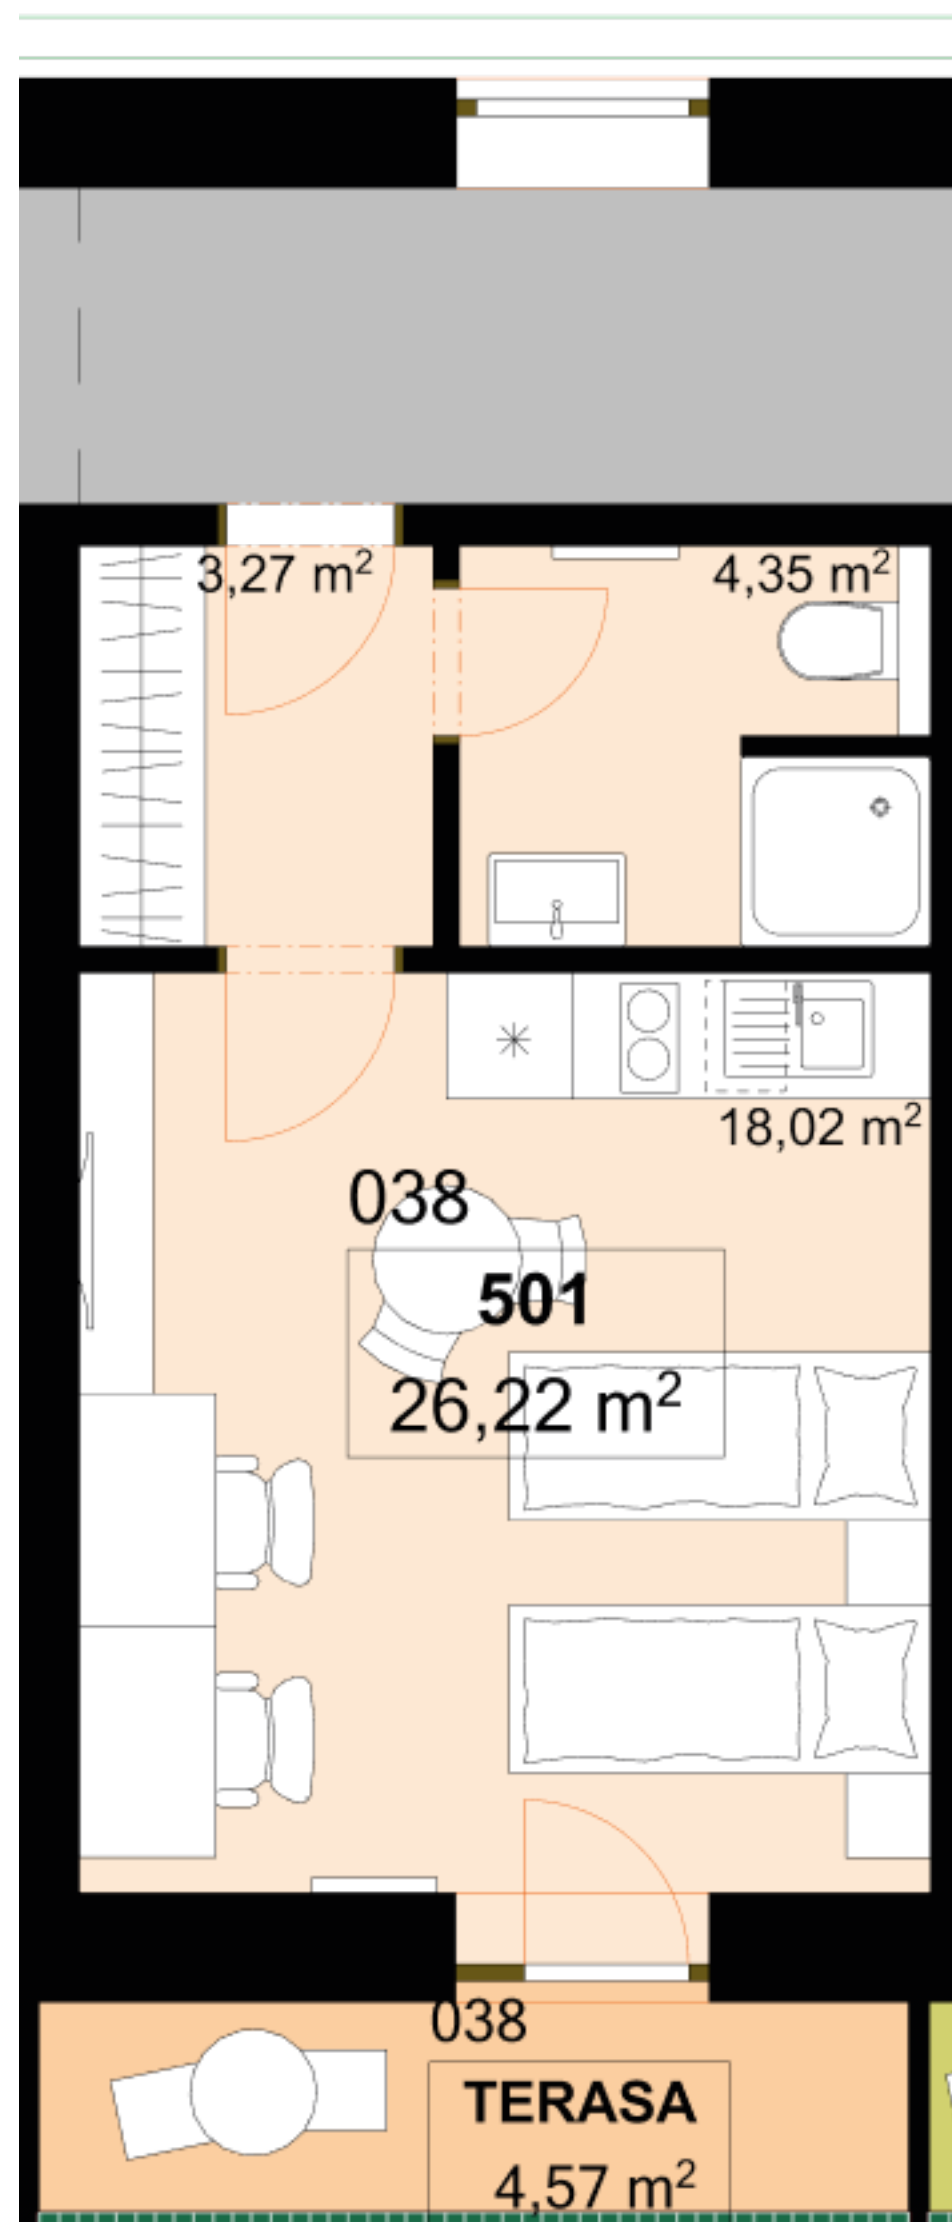

<b>501</b>	<b>1+KK</b>	<b>m<sup>2</sup></b>
Chodba	3,27	
Koupelna + WC	4,35	
Obytný prostor	18,02	
<b>Užitná plocha</b>	<b>25,64</b>	
<b>Celková plocha</b>	<b>26,22</b>	
Terasa	4,57	

Uvedené míry jsou pouze orientační. Zařazení bytu mimo sanitárních předmětů je ilustrativní a není součástí dodávky.  
 Developer si vyhrazuje právo na změnu.  
 Celková plocha je plocha dle NV č. 366/2013