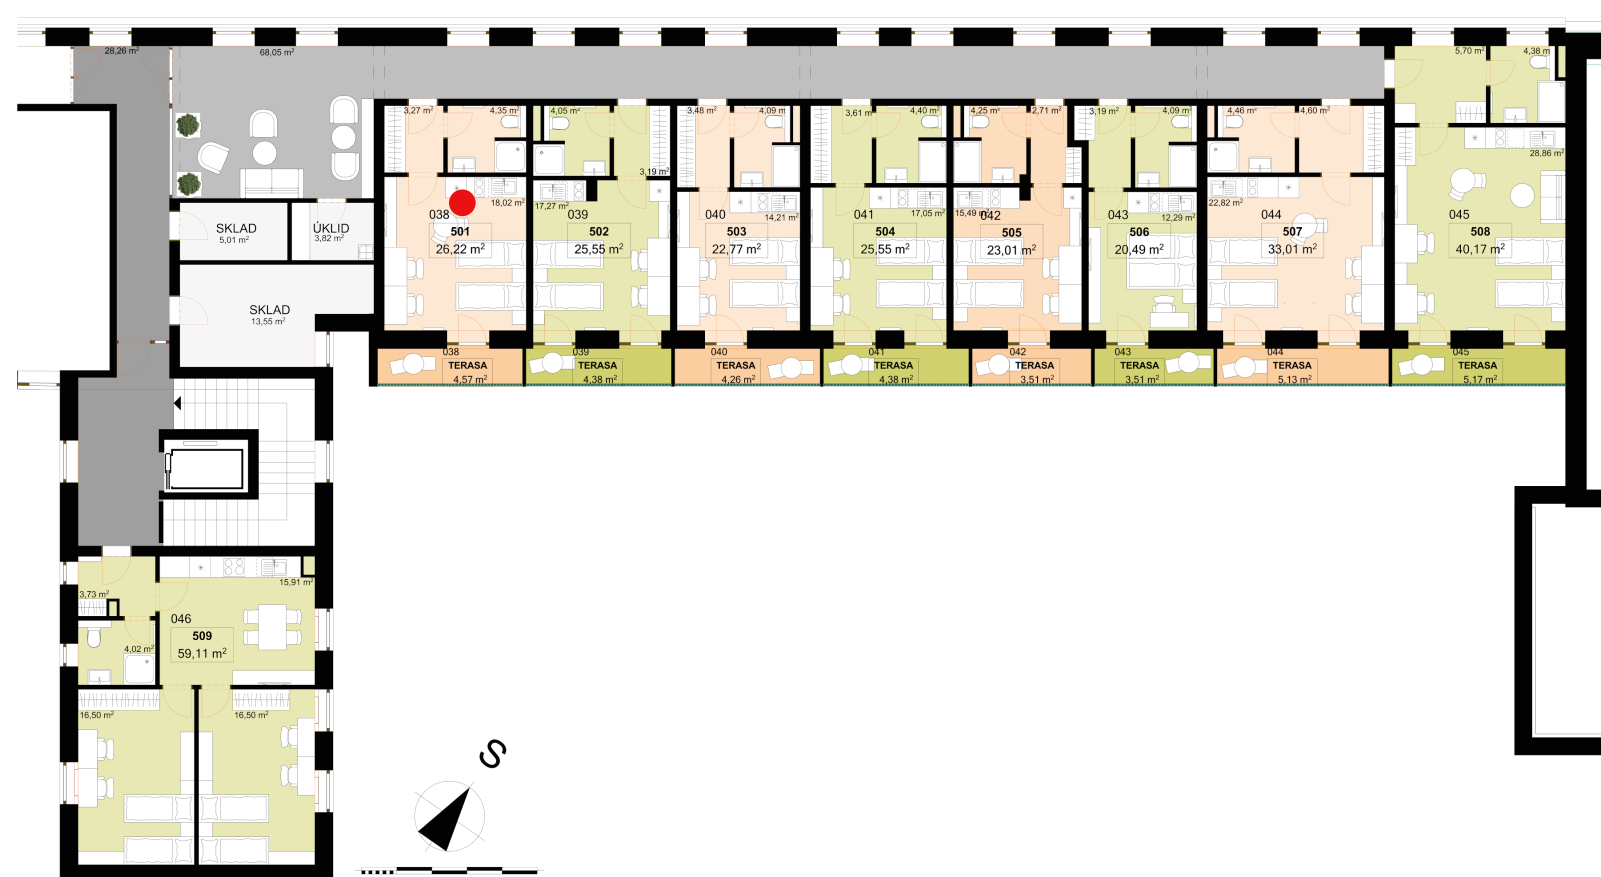

<b>501</b>	<b>1+KK</b>	<b>m<sup>2</sup></b>
Chodba	3,27	
Koupelna + WC	4,35	
Obytný prostor	18,02	
<b>Užitná plocha</b>	<b>25,64</b>	
<b>Celková plocha</b>	<b>26,22</b>	
Terasa	4,57	

Uvedené míry jsou pouze orientační. Zařazení bytu mimo sanitárních předmětů je ilustrativní a není součástí dodávky.  
 Developer si vyhrazuje právo na změnu.  
 Celková plocha je plocha dle NV č. 366/2013