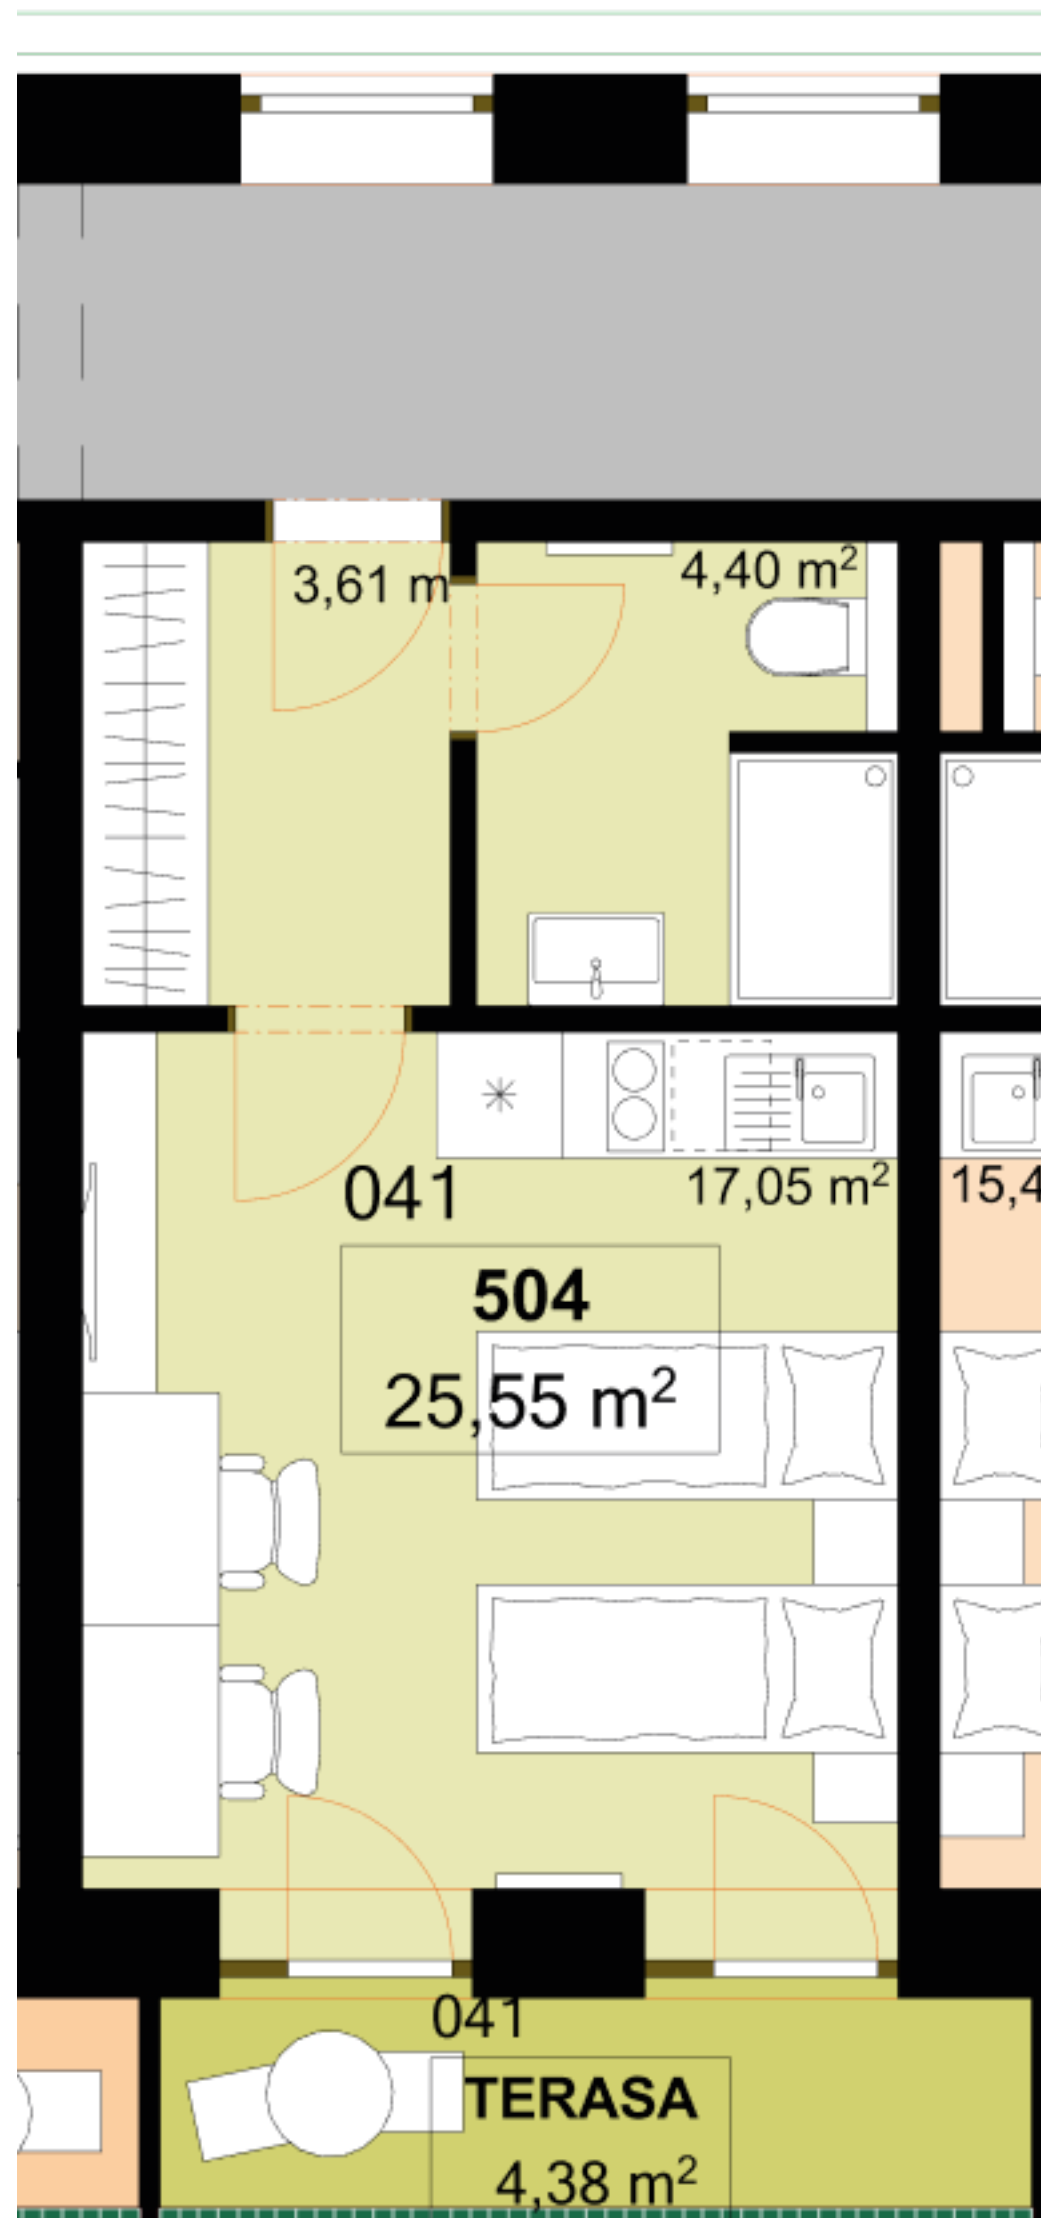

**504**      **1+KK**      m<sup>2</sup>

Chodba      3,61

Koupelna + WC      4,40

Obytný prostor      17,05

Užitná plocha      25,06

Celková plocha      25,55

Terasa      4,38

Uvedené míry jsou pouze orientační. Zařízení bytu mimo sanitárních předmětů je ilustrativní a není součástí dodávky.  
Developer si vyhrazuje právo na změnu.  
Celková plocha je plocha dle NV č. 366/2013