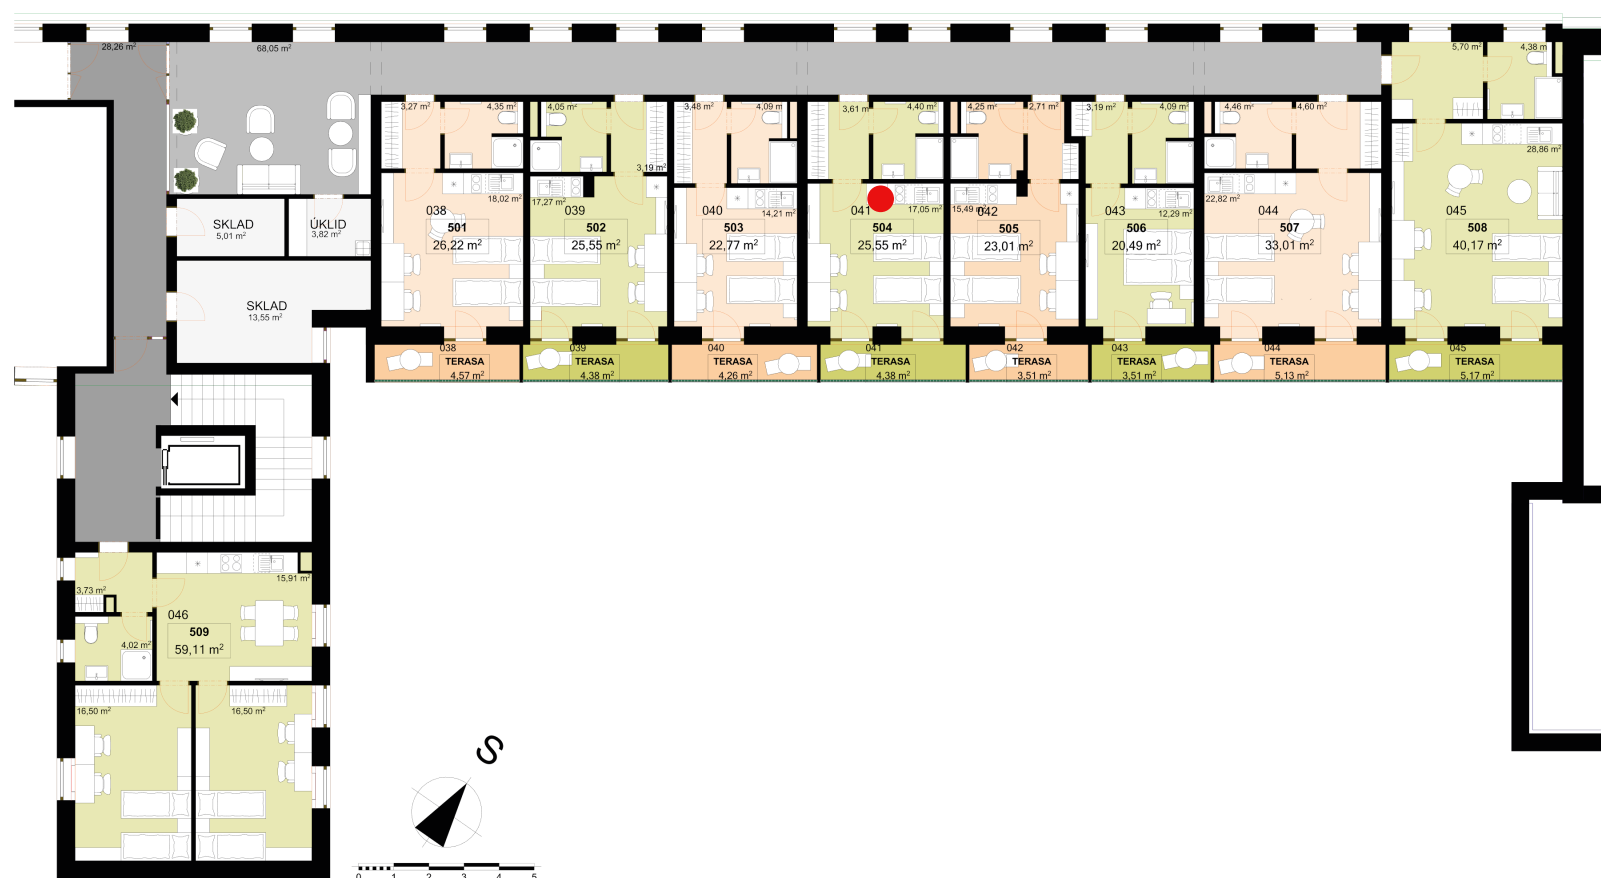

**504**      **1+KK**      m<sup>2</sup>

Chodba      3,61

Koupelna + WC      4,40

Obytný prostor      17,05

Užitná plocha      25,06

Celková plocha      25,55

Terasa      4,38

Uvedené míry jsou pouze orientační. Zařízení bytu mimo sanitárních předmětů je ilustrativní a není součástí dodávky.  
Developer si vyhrazuje právo na změnu.  
Celková plocha je plocha dle NV č. 366/2013