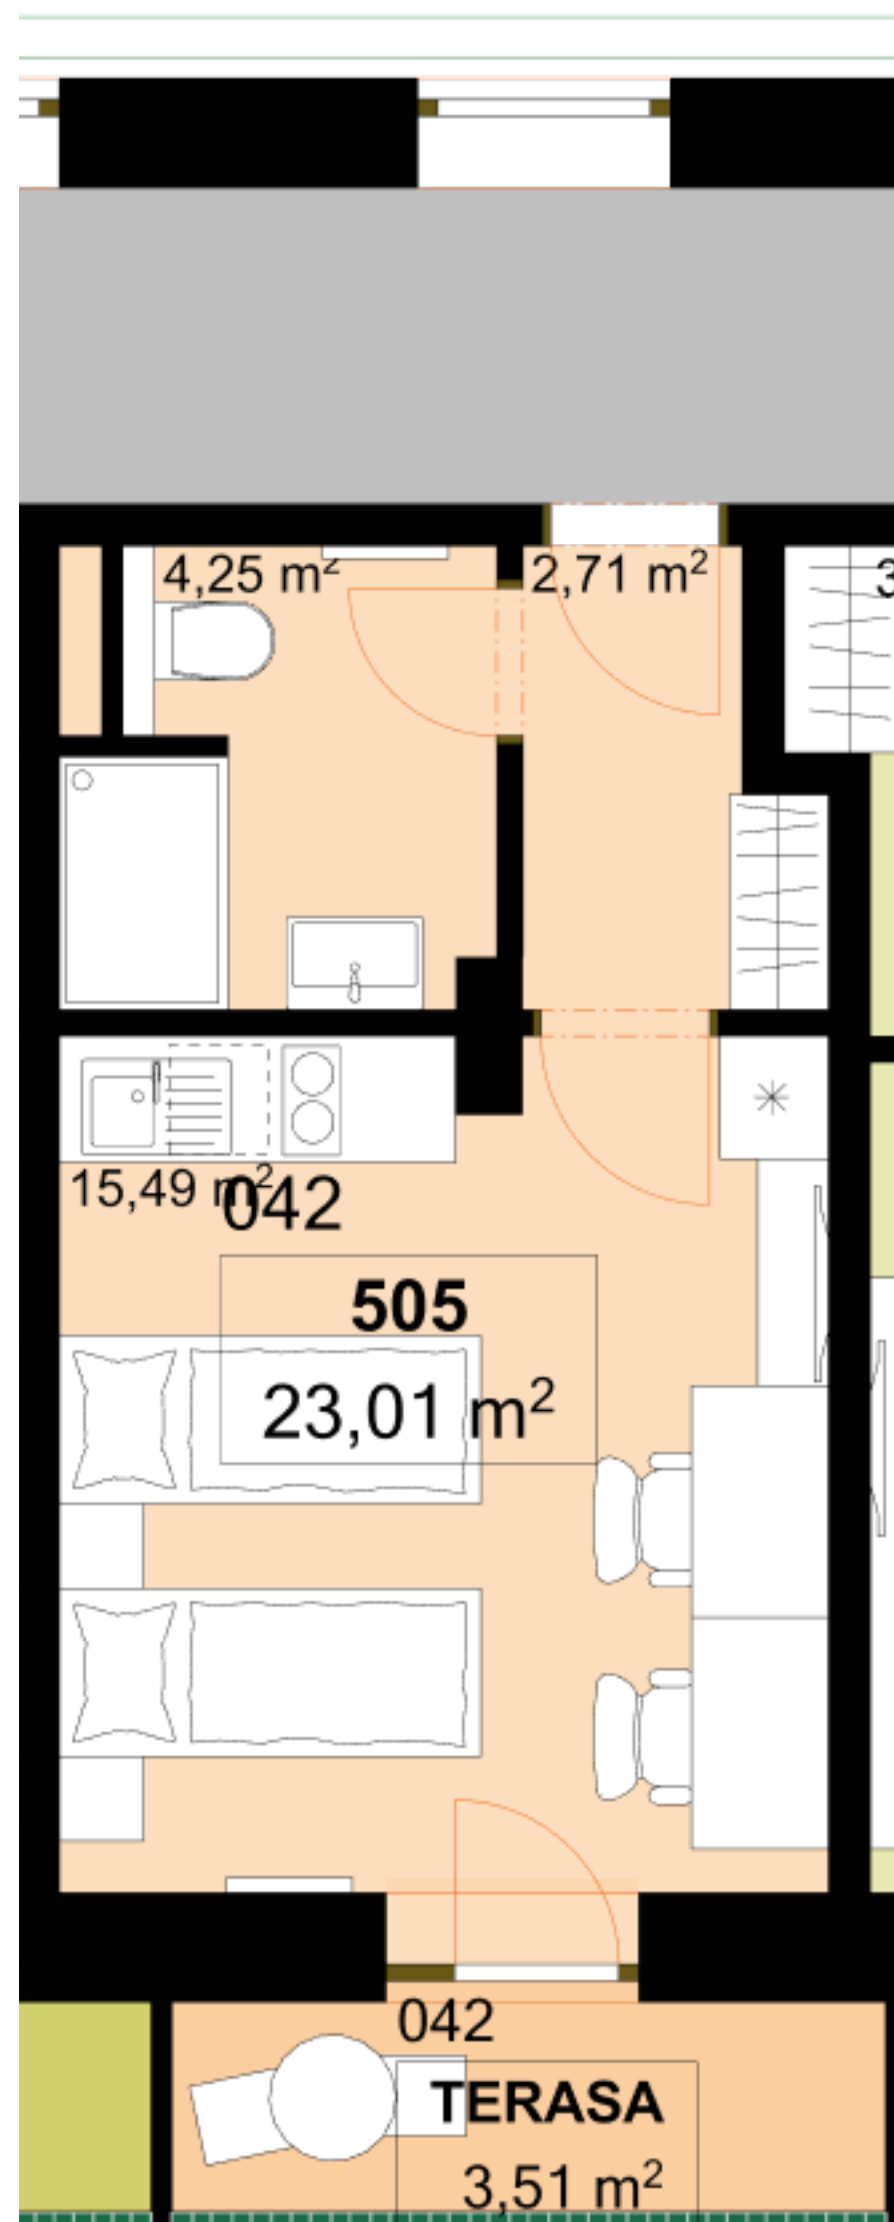

<b>505</b>	<b>1+KK</b>	<b>m<sup>2</sup></b>
Chodba	2,71	
Koupelna + WC	4,25	
Obytný prostor	15,49	
Užitná plocha	22,45	
Celková plocha	23,01	
Terasa	3,51	

Uvedené míry jsou pouze orientační. Zařízení bytu mimo sanitárních předmětů je ilustrativní a není součástí dodávky.  
 Developer si vyhrazuje právo na změnu.  
 Celková plocha je plocha dle NV č. 366/2013