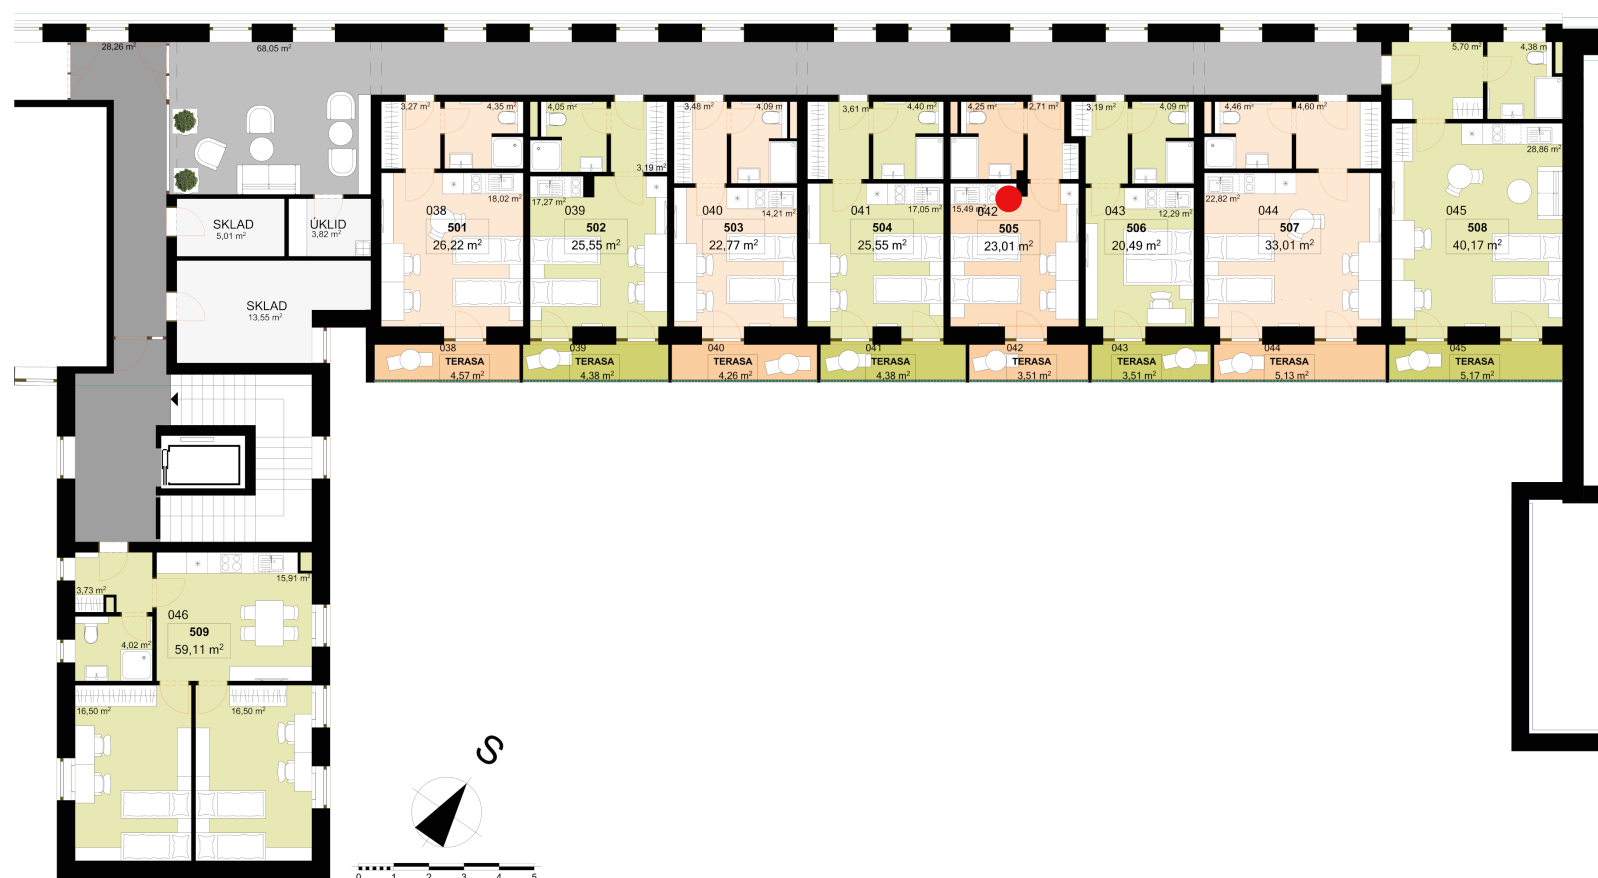

<b>505</b>	<b>1+KK</b>	<b>m<sup>2</sup></b>
Chodba	2,71	
Koupelna + WC	4,25	
Obytný prostor	15,49	
Užitná plocha	22,45	
Celková plocha	23,01	
Terasa	3,51	

Uvedené míry jsou pouze orientační. Zařízení bytu mimo sanitárních předmětů je ilustrativní a není součástí dodávky.  
 Developer si vyhrazuje právo na změnu.  
 Celková plocha je plocha dle NV č. 366/2013