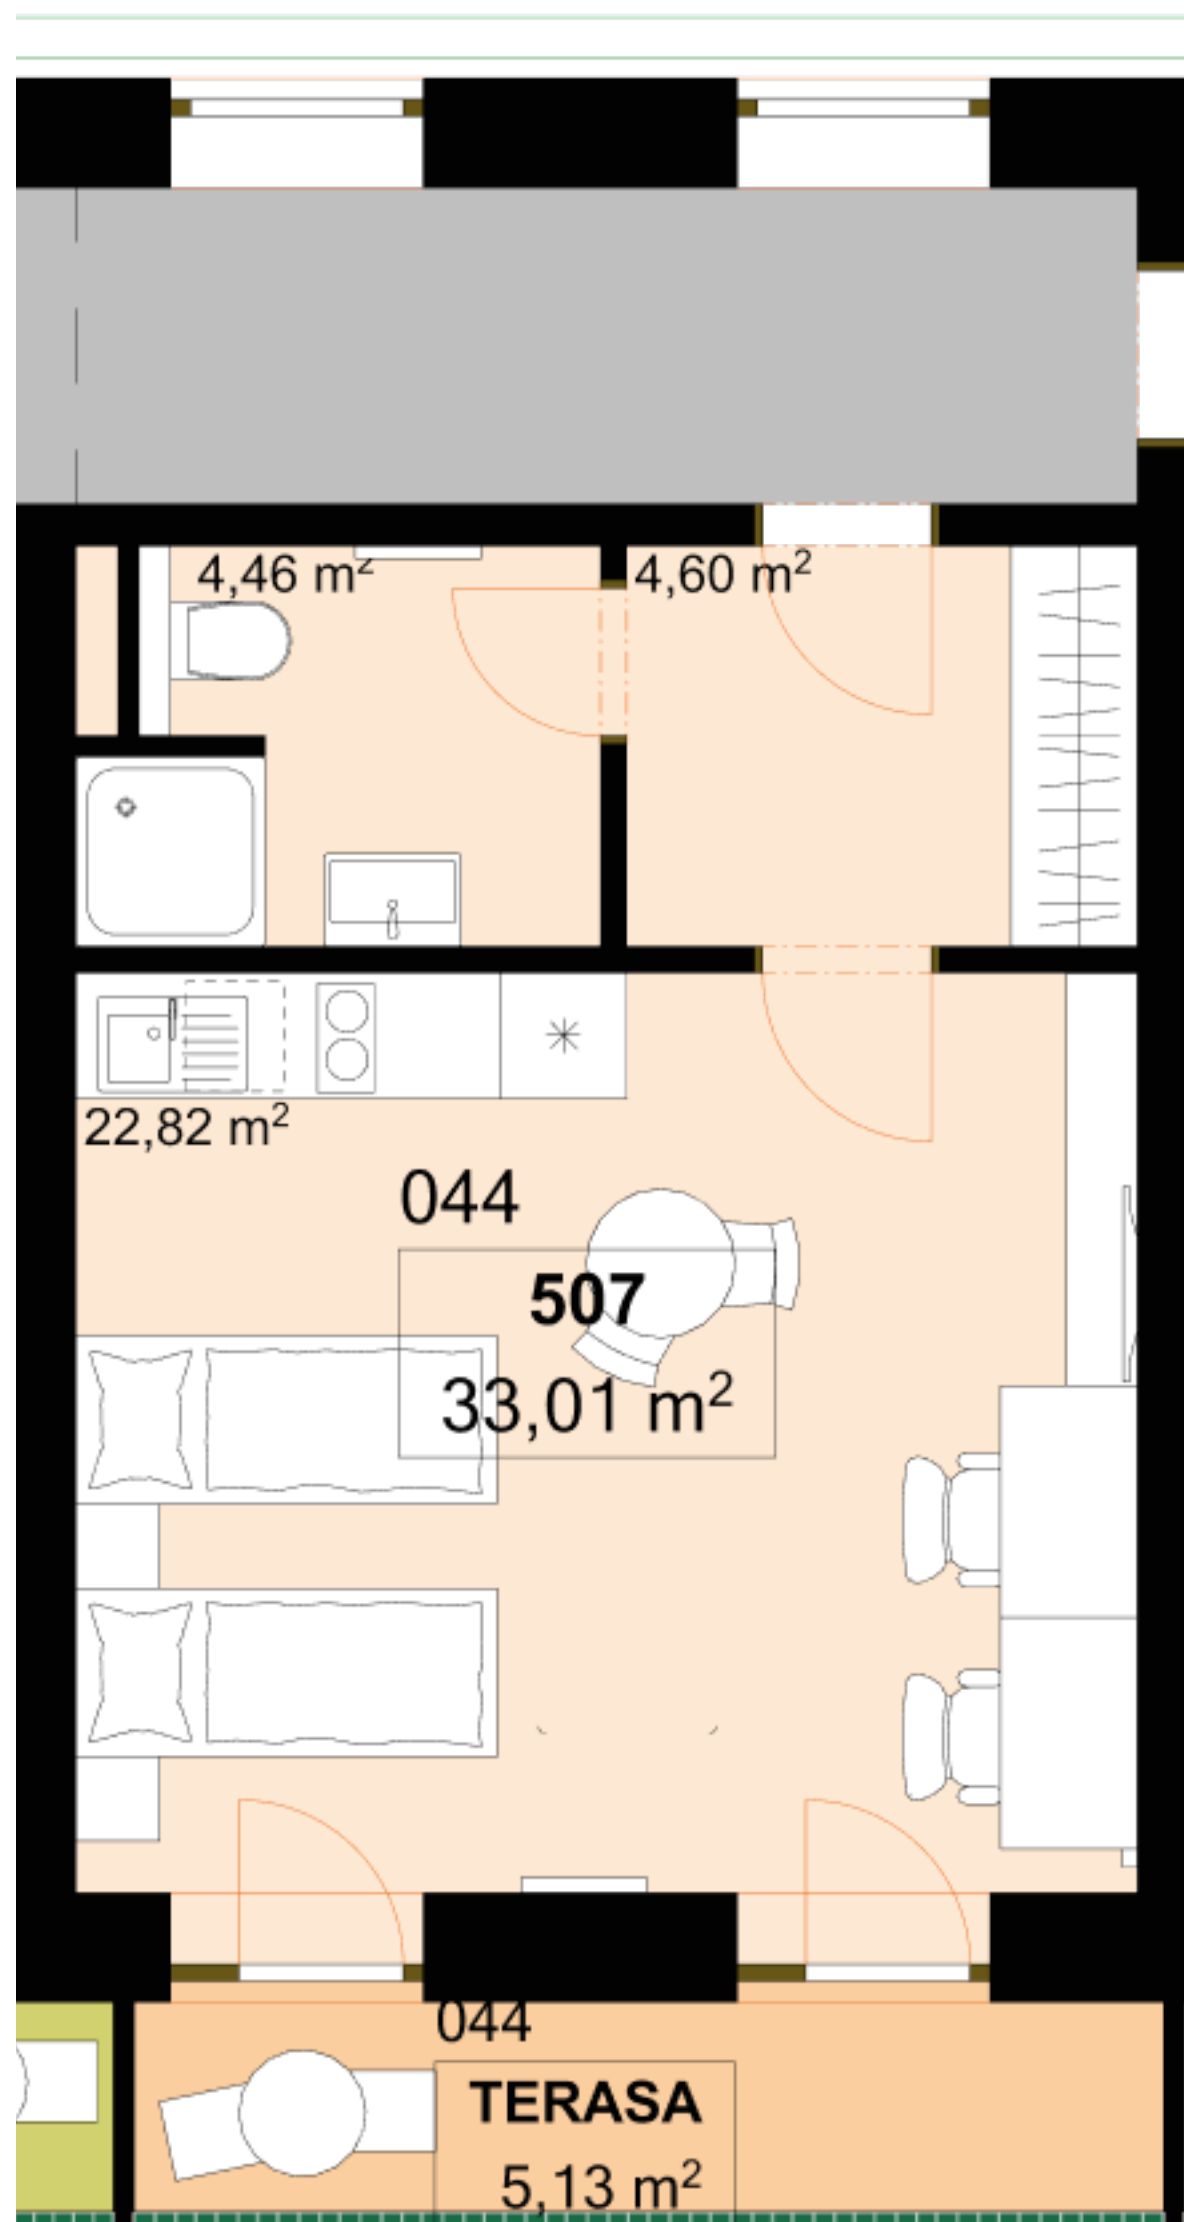

| | | |
|-----------------------|--------------|----------------------|
| 507 | 1+KK | m² |
| Chodba | 4,60 | |
| Koupelna + WC | 4,46 | |
| Obytný prostor | 22,82 | |
| Užitná plocha | 31,88 | |
| Celková plocha | 33,01 | |
| Terasa | 5,13 | |

Uvedené míry jsou pouze orientační. Zařízení bytu mimo sanitárních předmětů je ilustrativní a není součástí dodávky.
 Developer si vyhrazuje právo na změnu.
 Celková plocha je plocha dle NV č. 366/2013