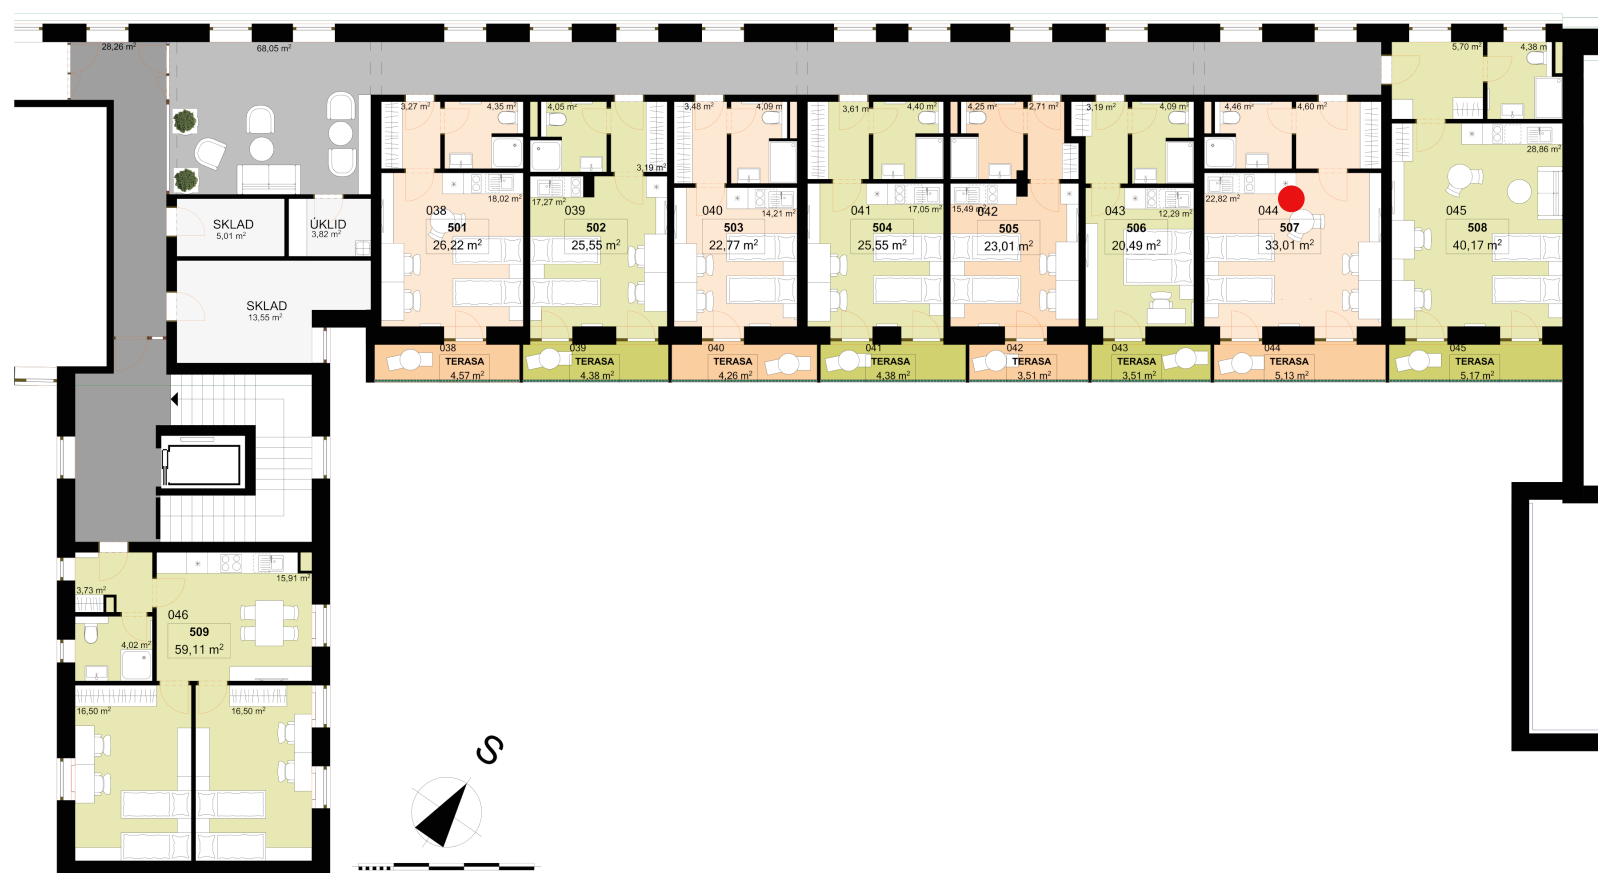

| | | |
|-----------------------|--------------|----------------------|
| 507 | 1+KK | m² |
| Chodba | 4,60 | |
| Koupelna + WC | 4,46 | |
| Obytný prostor | 22,82 | |
| Užitná plocha | 31,88 | |
| Celková plocha | 33,01 | |
| Terasa | 5,13 | |

Uvedené míry jsou pouze orientační. Zařízení bytu mimo sanitárních předmětů je ilustrativní a není součástí dodávky.
 Developer si vyhrazuje právo na změnu.
 Celková plocha je plocha dle NV č. 366/2013