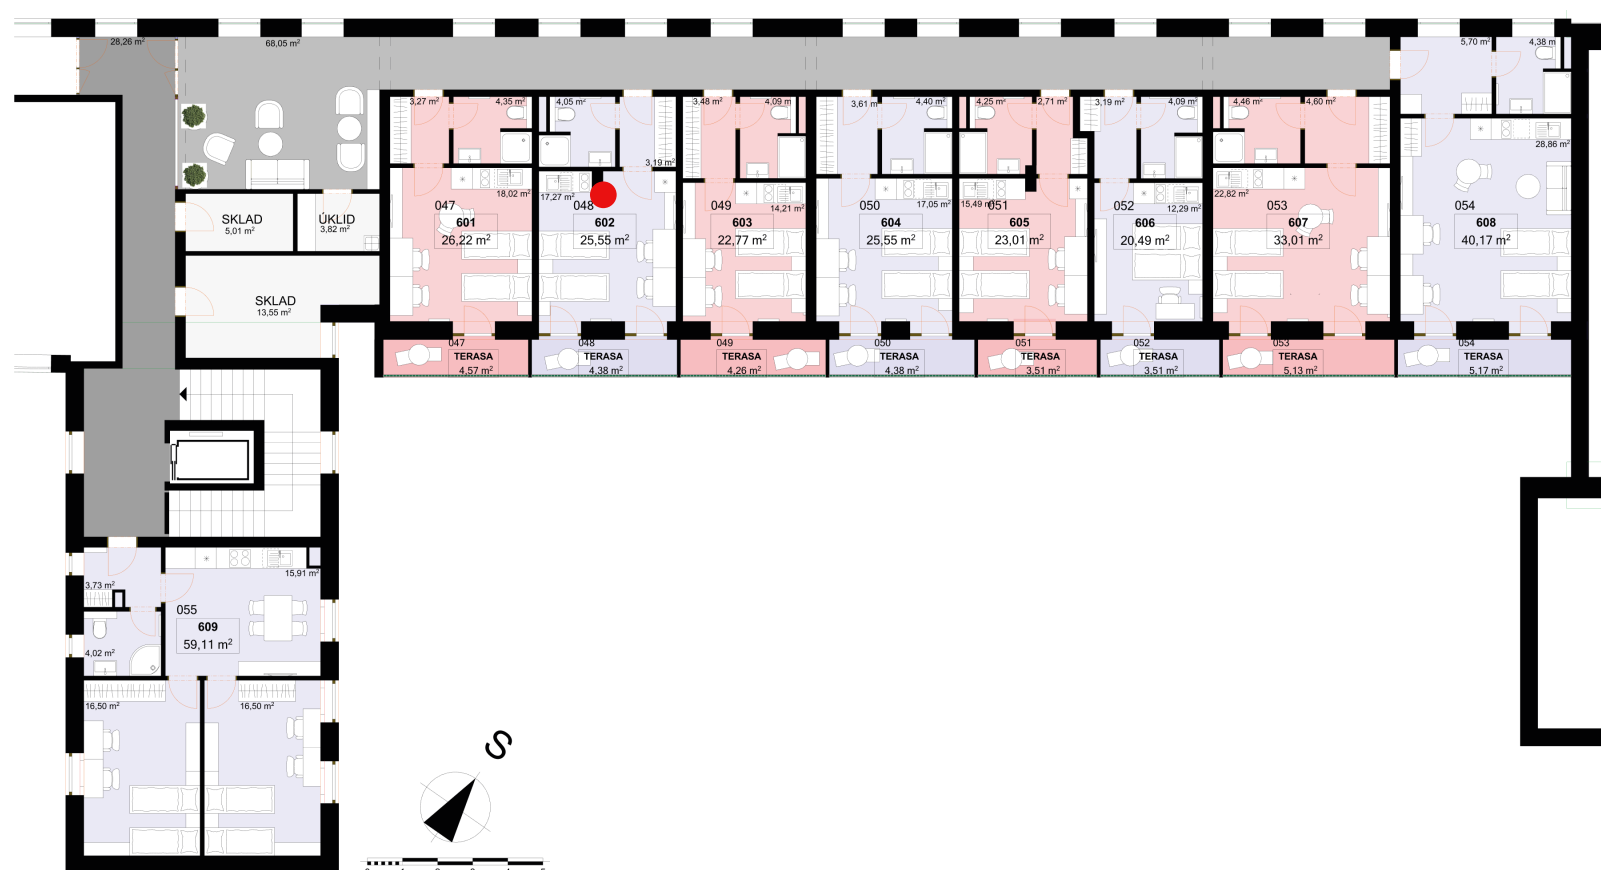

602	1+KK	m²
Chodba	3,19	
Koupelna + WC	4,05	
Obytný prostor	17,27	
Užitná plocha	24,51	
Celková plocha	25,55	
Terasa	4,38	

Uvedené míry jsou pouze orientační. Zařízení bytu mimo sanitárních předmětů je ilustrativní a není součástí dodávky.
 Developer si vyhrazuje právo na změnu.
 Celková plocha je plocha dle NV č. 366/2013