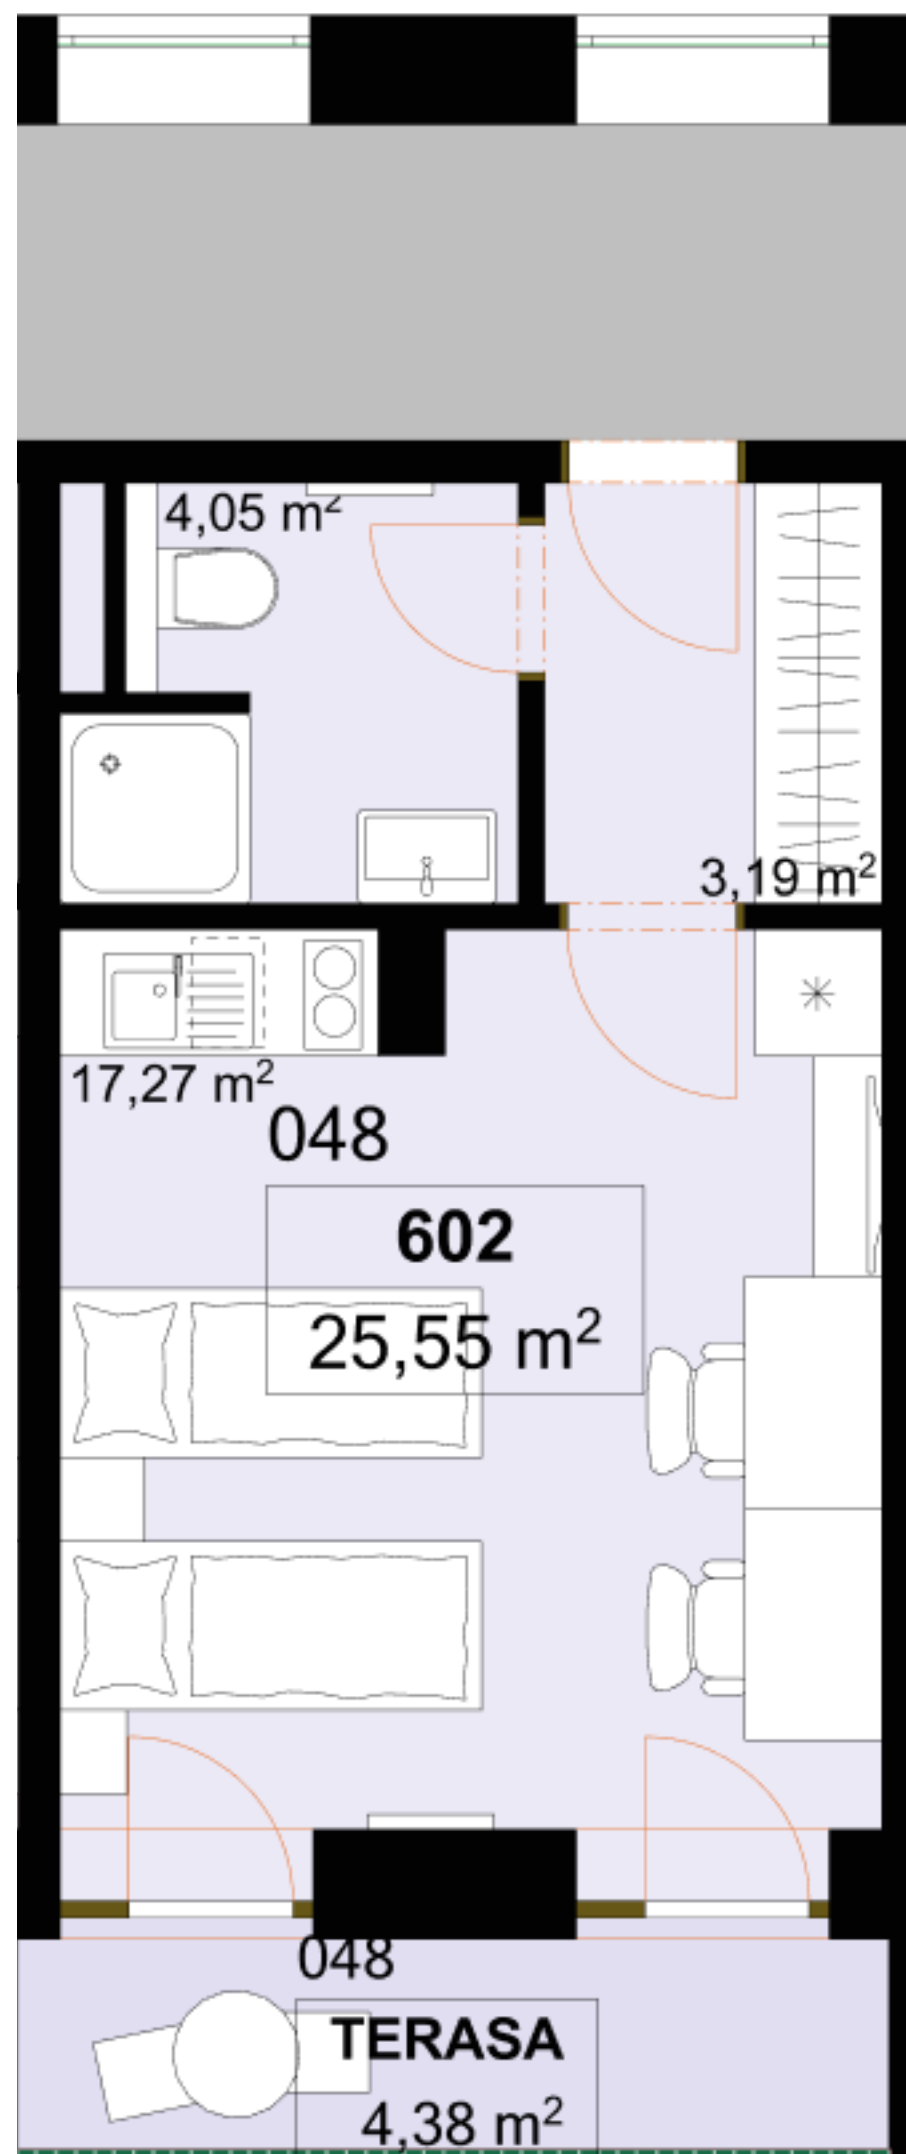

602	1+KK	m²
Chodba	3,19	
Koupelna + WC	4,05	
Obytný prostor	17,27	
Užitná plocha	24,51	
Celková plocha	25,55	
Terasa	4,38	

Uvedené míry jsou pouze orientační. Zařízení bytu mimo sanitárních předmětů je ilustrativní a není součástí dodávky.
 Developer si vyhrazuje právo na změnu.
 Celková plocha je plocha dle NV č. 366/2013