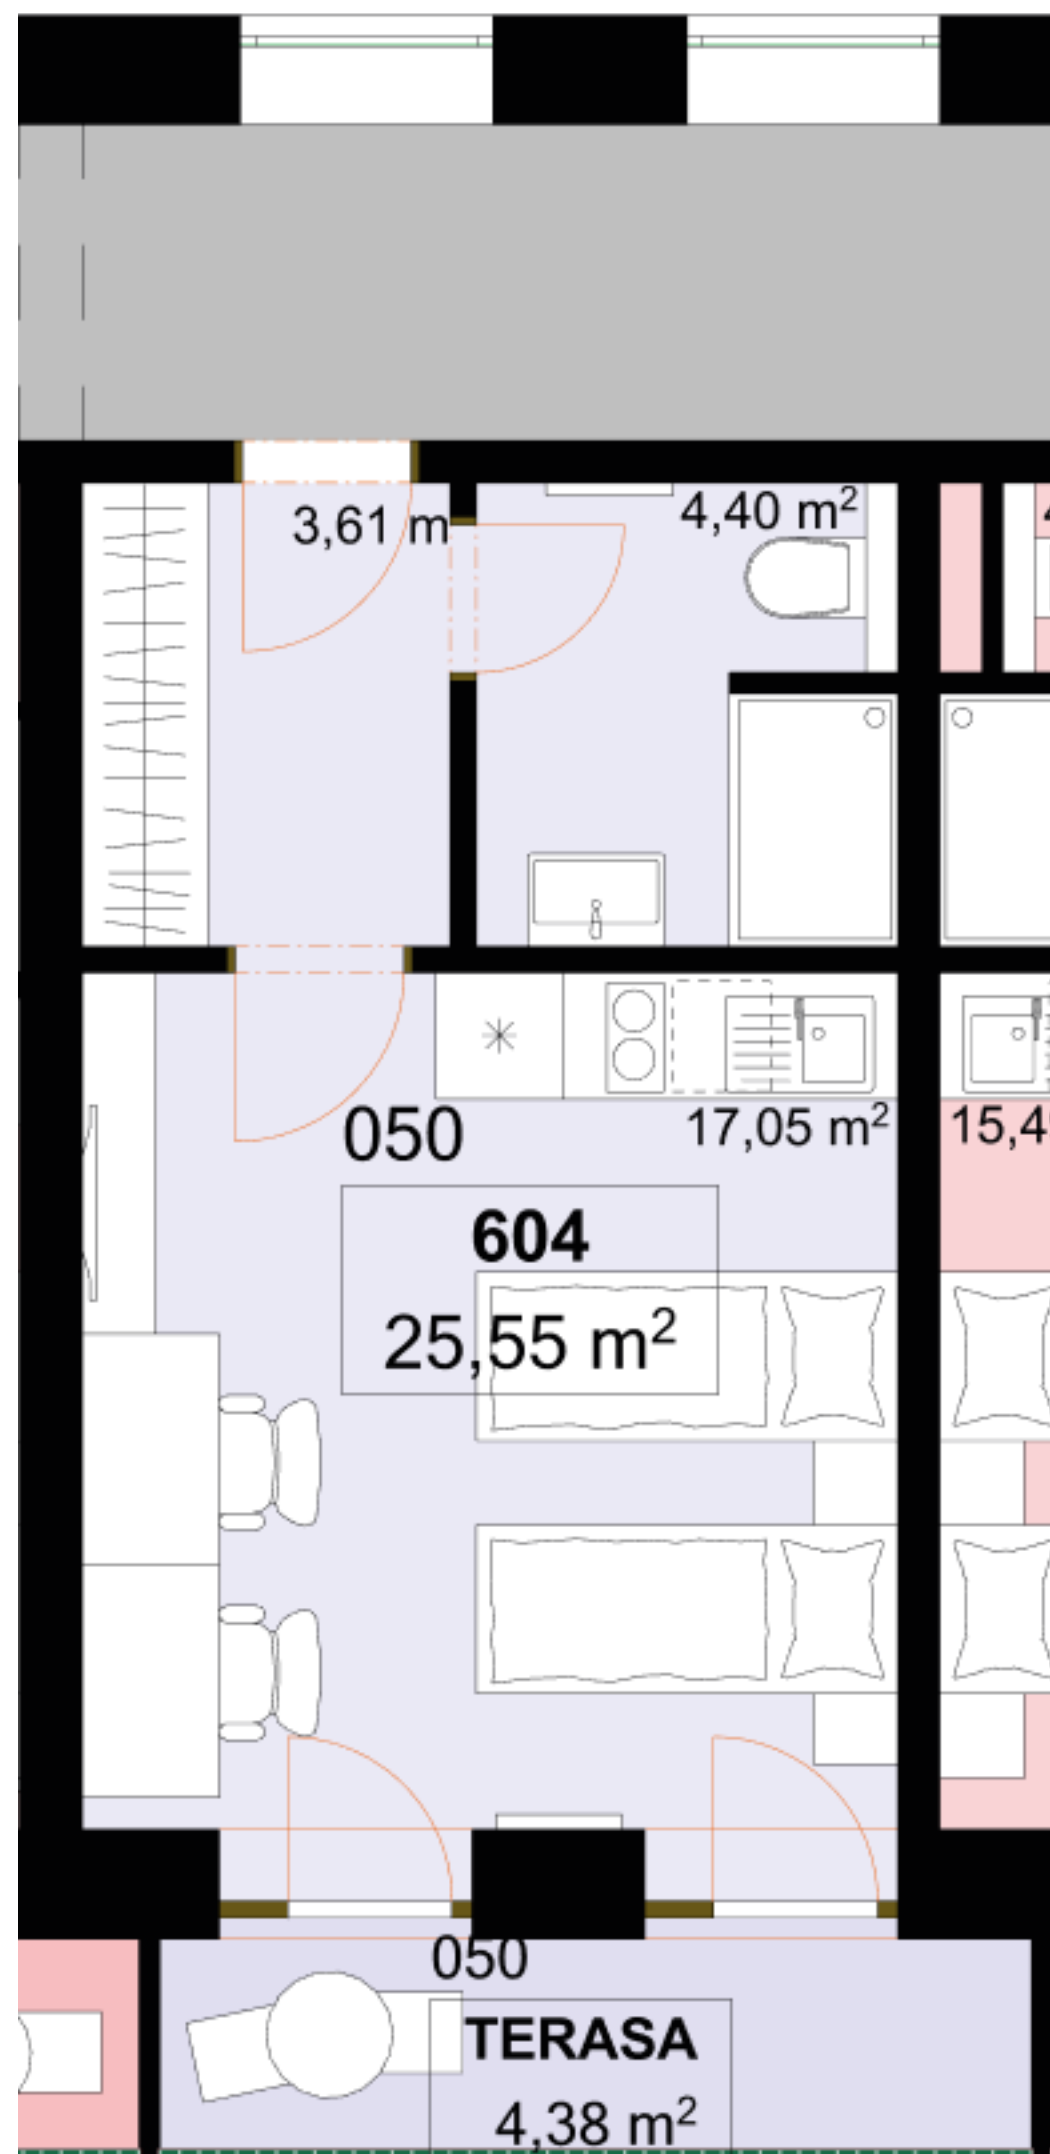

<b>604</b>	<b>1+KK</b>	<b>m<sup>2</sup></b>
Chodba	3,61	
Koupelna + WC	4,40	
Obytný prostor	17,05	
<b>Užitná plocha</b>	<b>25,06</b>	
<b>Celková plocha</b>	<b>25,55</b>	
Terasa	4,38	

Uvedené míry jsou pouze orientační. Zařízení bytu mimo sanitárních předmětů je ilustrativní a není součástí dodávky.  
 Developer si vyhrazuje právo na změnu.  
 Celková plocha je plocha dle NV č. 366/2013