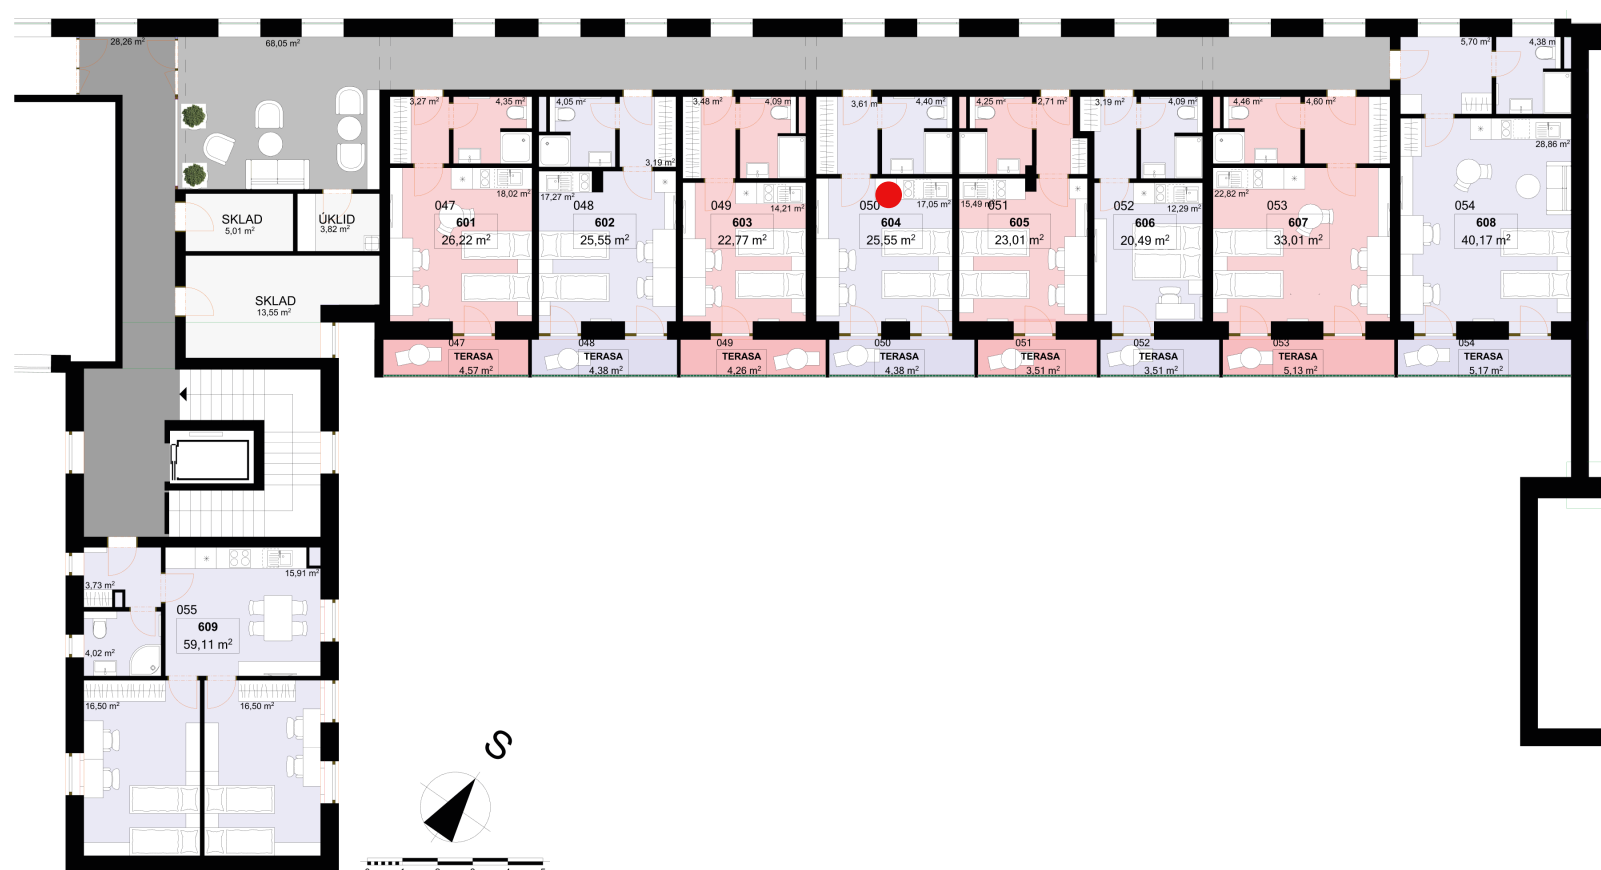

<b>604</b>	<b>1+KK</b>	<b>m<sup>2</sup></b>
Chodba	3,61	
Koupelna + WC	4,40	
Obytný prostor	17,05	
<b>Užitná plocha</b>	<b>25,06</b>	
<b>Celková plocha</b>	<b>25,55</b>	
Terasa	4,38	

Uvedené míry jsou pouze orientační. Zařízení bytu mimo sanitárních předmětů je ilustrativní a není součástí dodávky.  
 Developer si vyhrazuje právo na změnu.  
 Celková plocha je plocha dle NV č. 366/2013