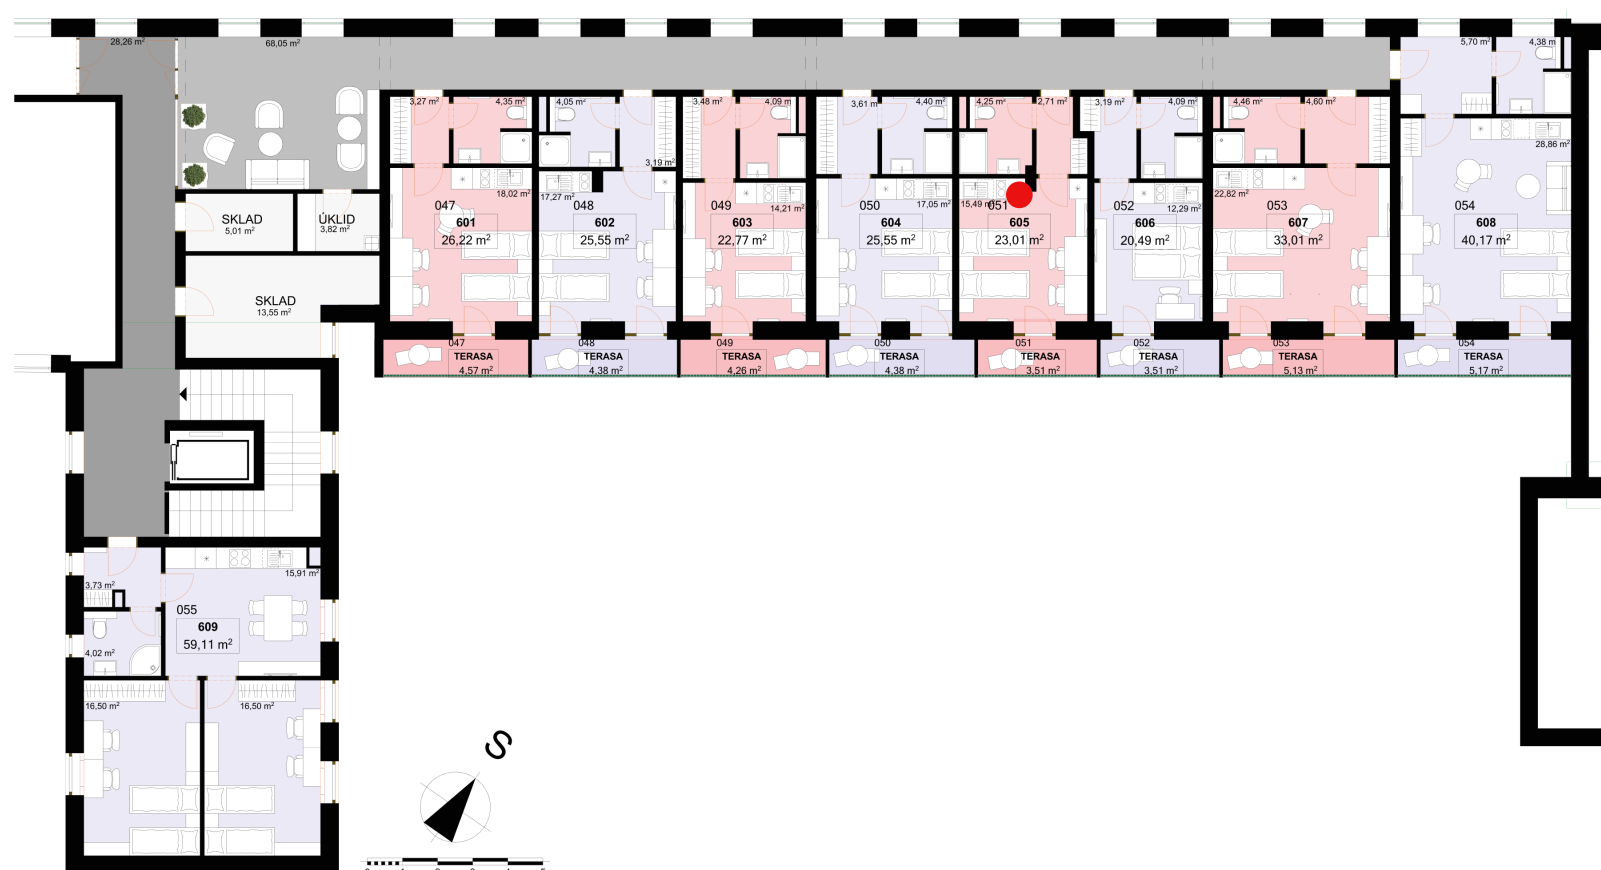

<b>605</b>	<b>1+KK</b>	<b>m<sup>2</sup></b>
Chodba	2,71	
Koupelna + WC	4,25	
Obytný prostor	15,49	
<b>Užitná plocha</b>	<b>22,45</b>	
<b>Celková plocha</b>	<b>23,01</b>	
Terasa	3,51	

Uvedené míry jsou pouze orientační. Zařízení bytu mimo sanitárních předmětů je ilustrativní a není součástí dodávky.  
 Developer si vyhrazuje právo na změnu.  
 Celková plocha je plocha dle NV č. 366/2013