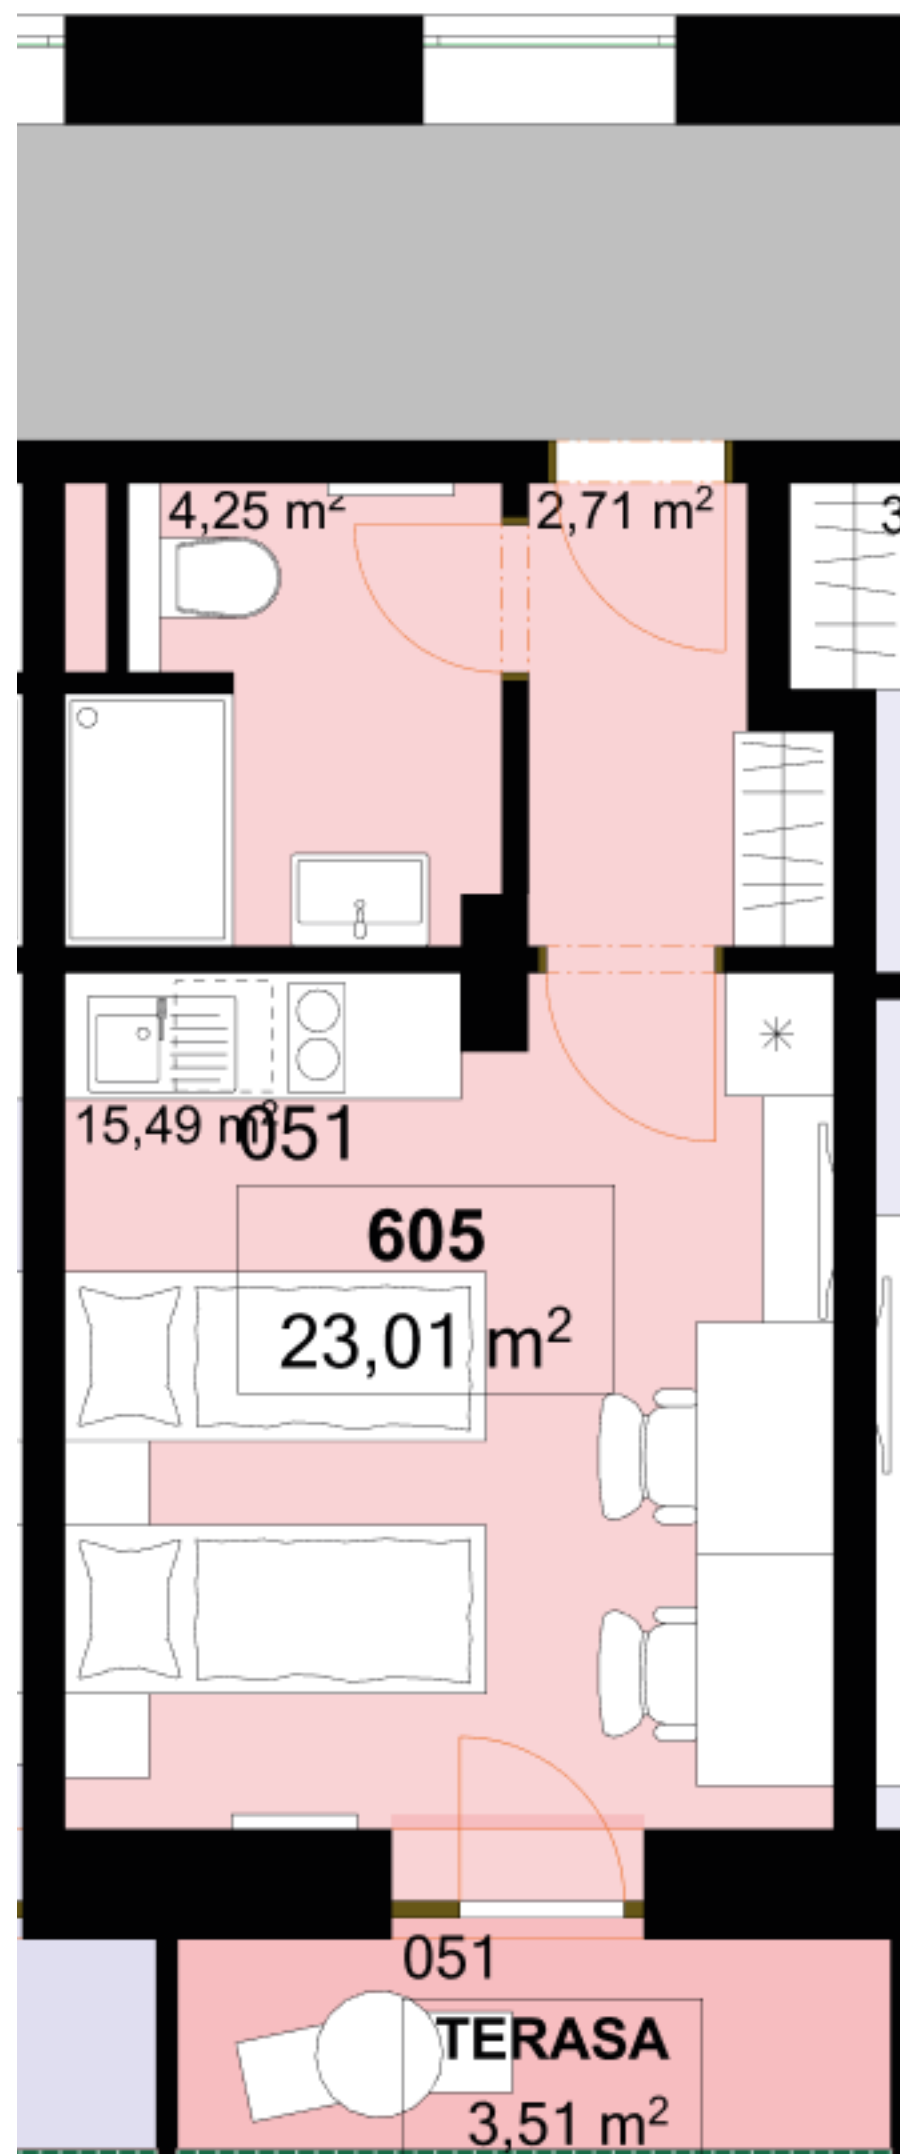

<b>605</b>	<b>1+KK</b>	<b>m<sup>2</sup></b>
Chodba	2,71	
Koupelna + WC	4,25	
Obytný prostor	15,49	
<b>Užitná plocha</b>	<b>22,45</b>	
<b>Celková plocha</b>	<b>23,01</b>	
Terasa	3,51	

Uvedené míry jsou pouze orientační. Zařízení bytu mimo sanitárních předmětů je ilustrativní a není součástí dodávky.  
 Developer si vyhrazuje právo na změnu.  
 Celková plocha je plocha dle NV č. 366/2013