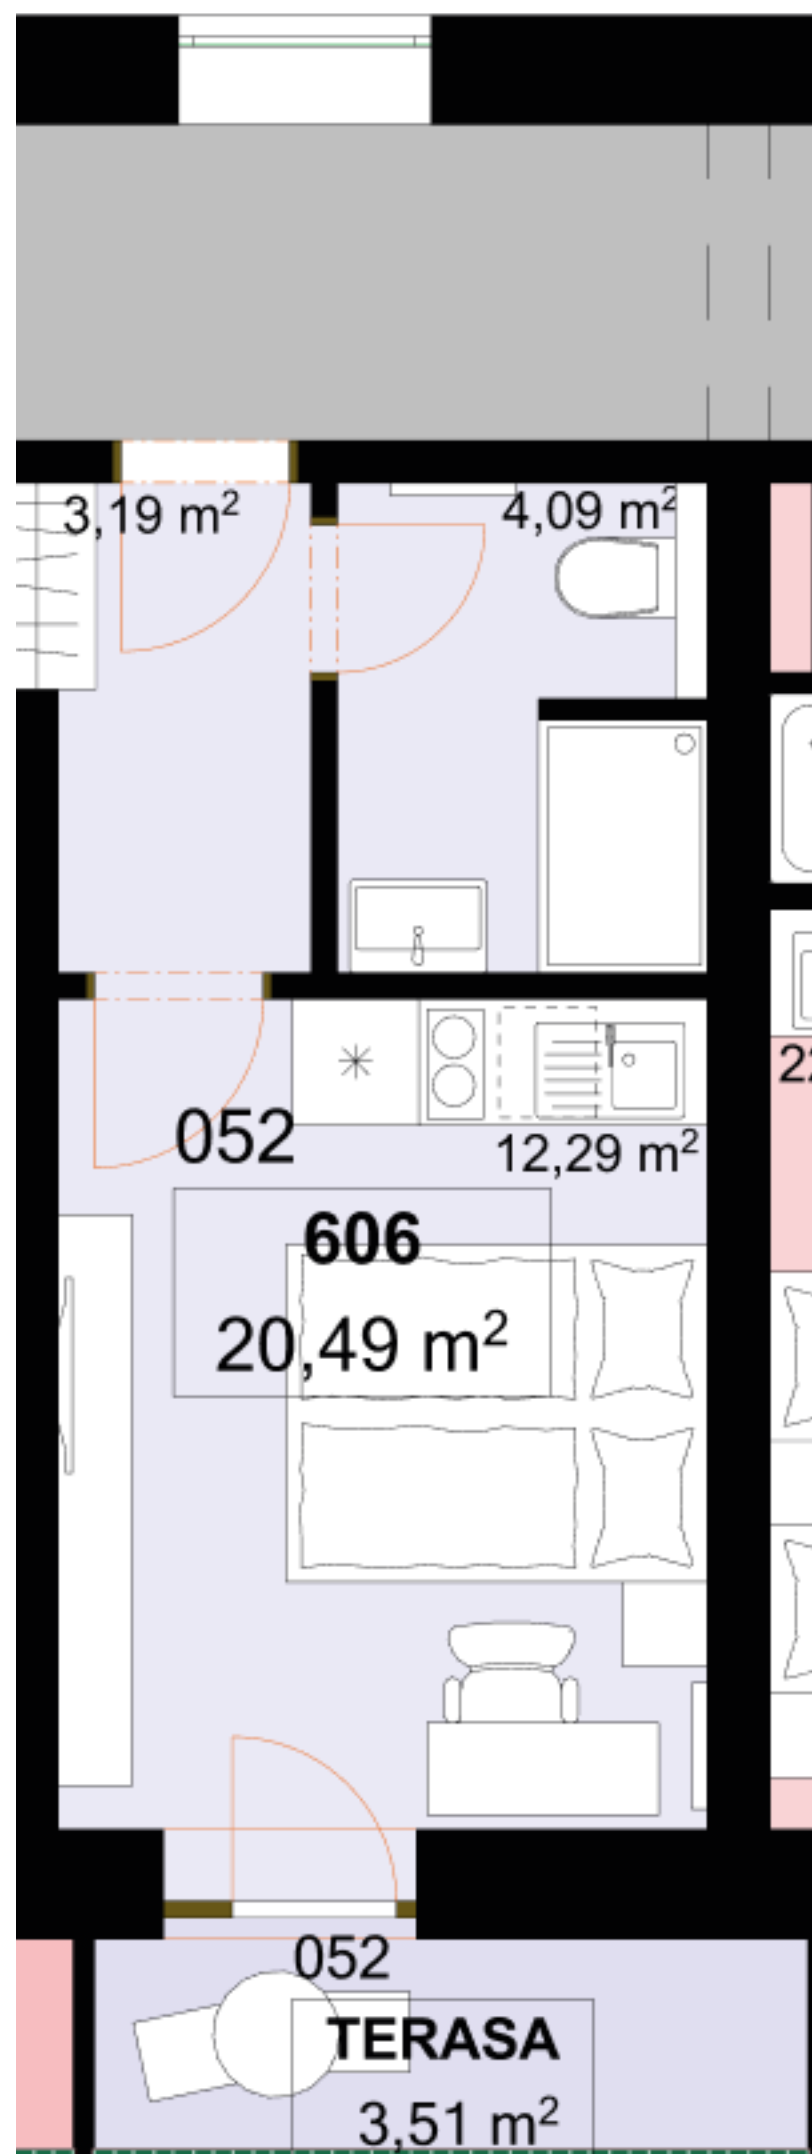

**606**      **1+KK**      m<sup>2</sup>

Chodba      3,19

Koupelna + WC      4,09

Obytný prostor      12,29

Užitná plocha      19,57

Celková plocha      20,49

Terasa      3,51

Uvedené míry jsou pouze orientační. Zařízení bytu mimo sanitárních předmětů je ilustrativní a není součástí dodávky.  
Developer si vyhrazuje právo na změnu.  
Celková plocha je plocha dle NV č. 366/2013