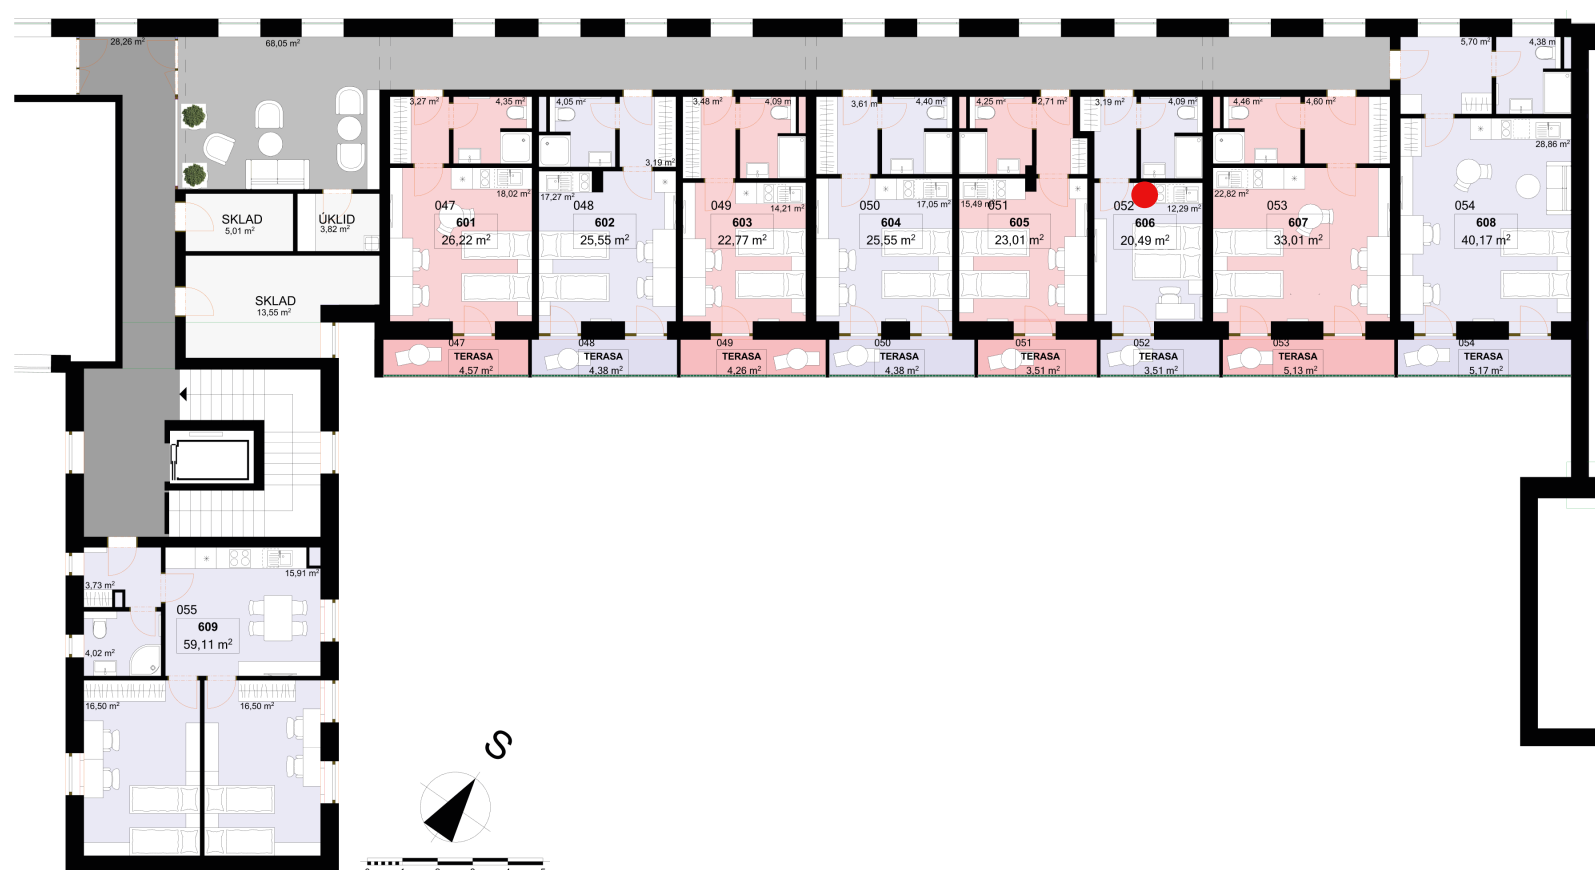

**606**      **1+KK**      m<sup>2</sup>

Chodba      3,19

Koupelna + WC      4,09

Obytný prostor      12,29

Užitná plocha      19,57

Celková plocha      20,49

Terasa      3,51

Uvedené míry jsou pouze orientační. Zařízení bytu mimo sanitárních předmětů je ilustrativní a není součástí dodávky.  
Developer si vyhrazuje právo na změnu.  
Celková plocha je plocha dle NV č. 366/2013