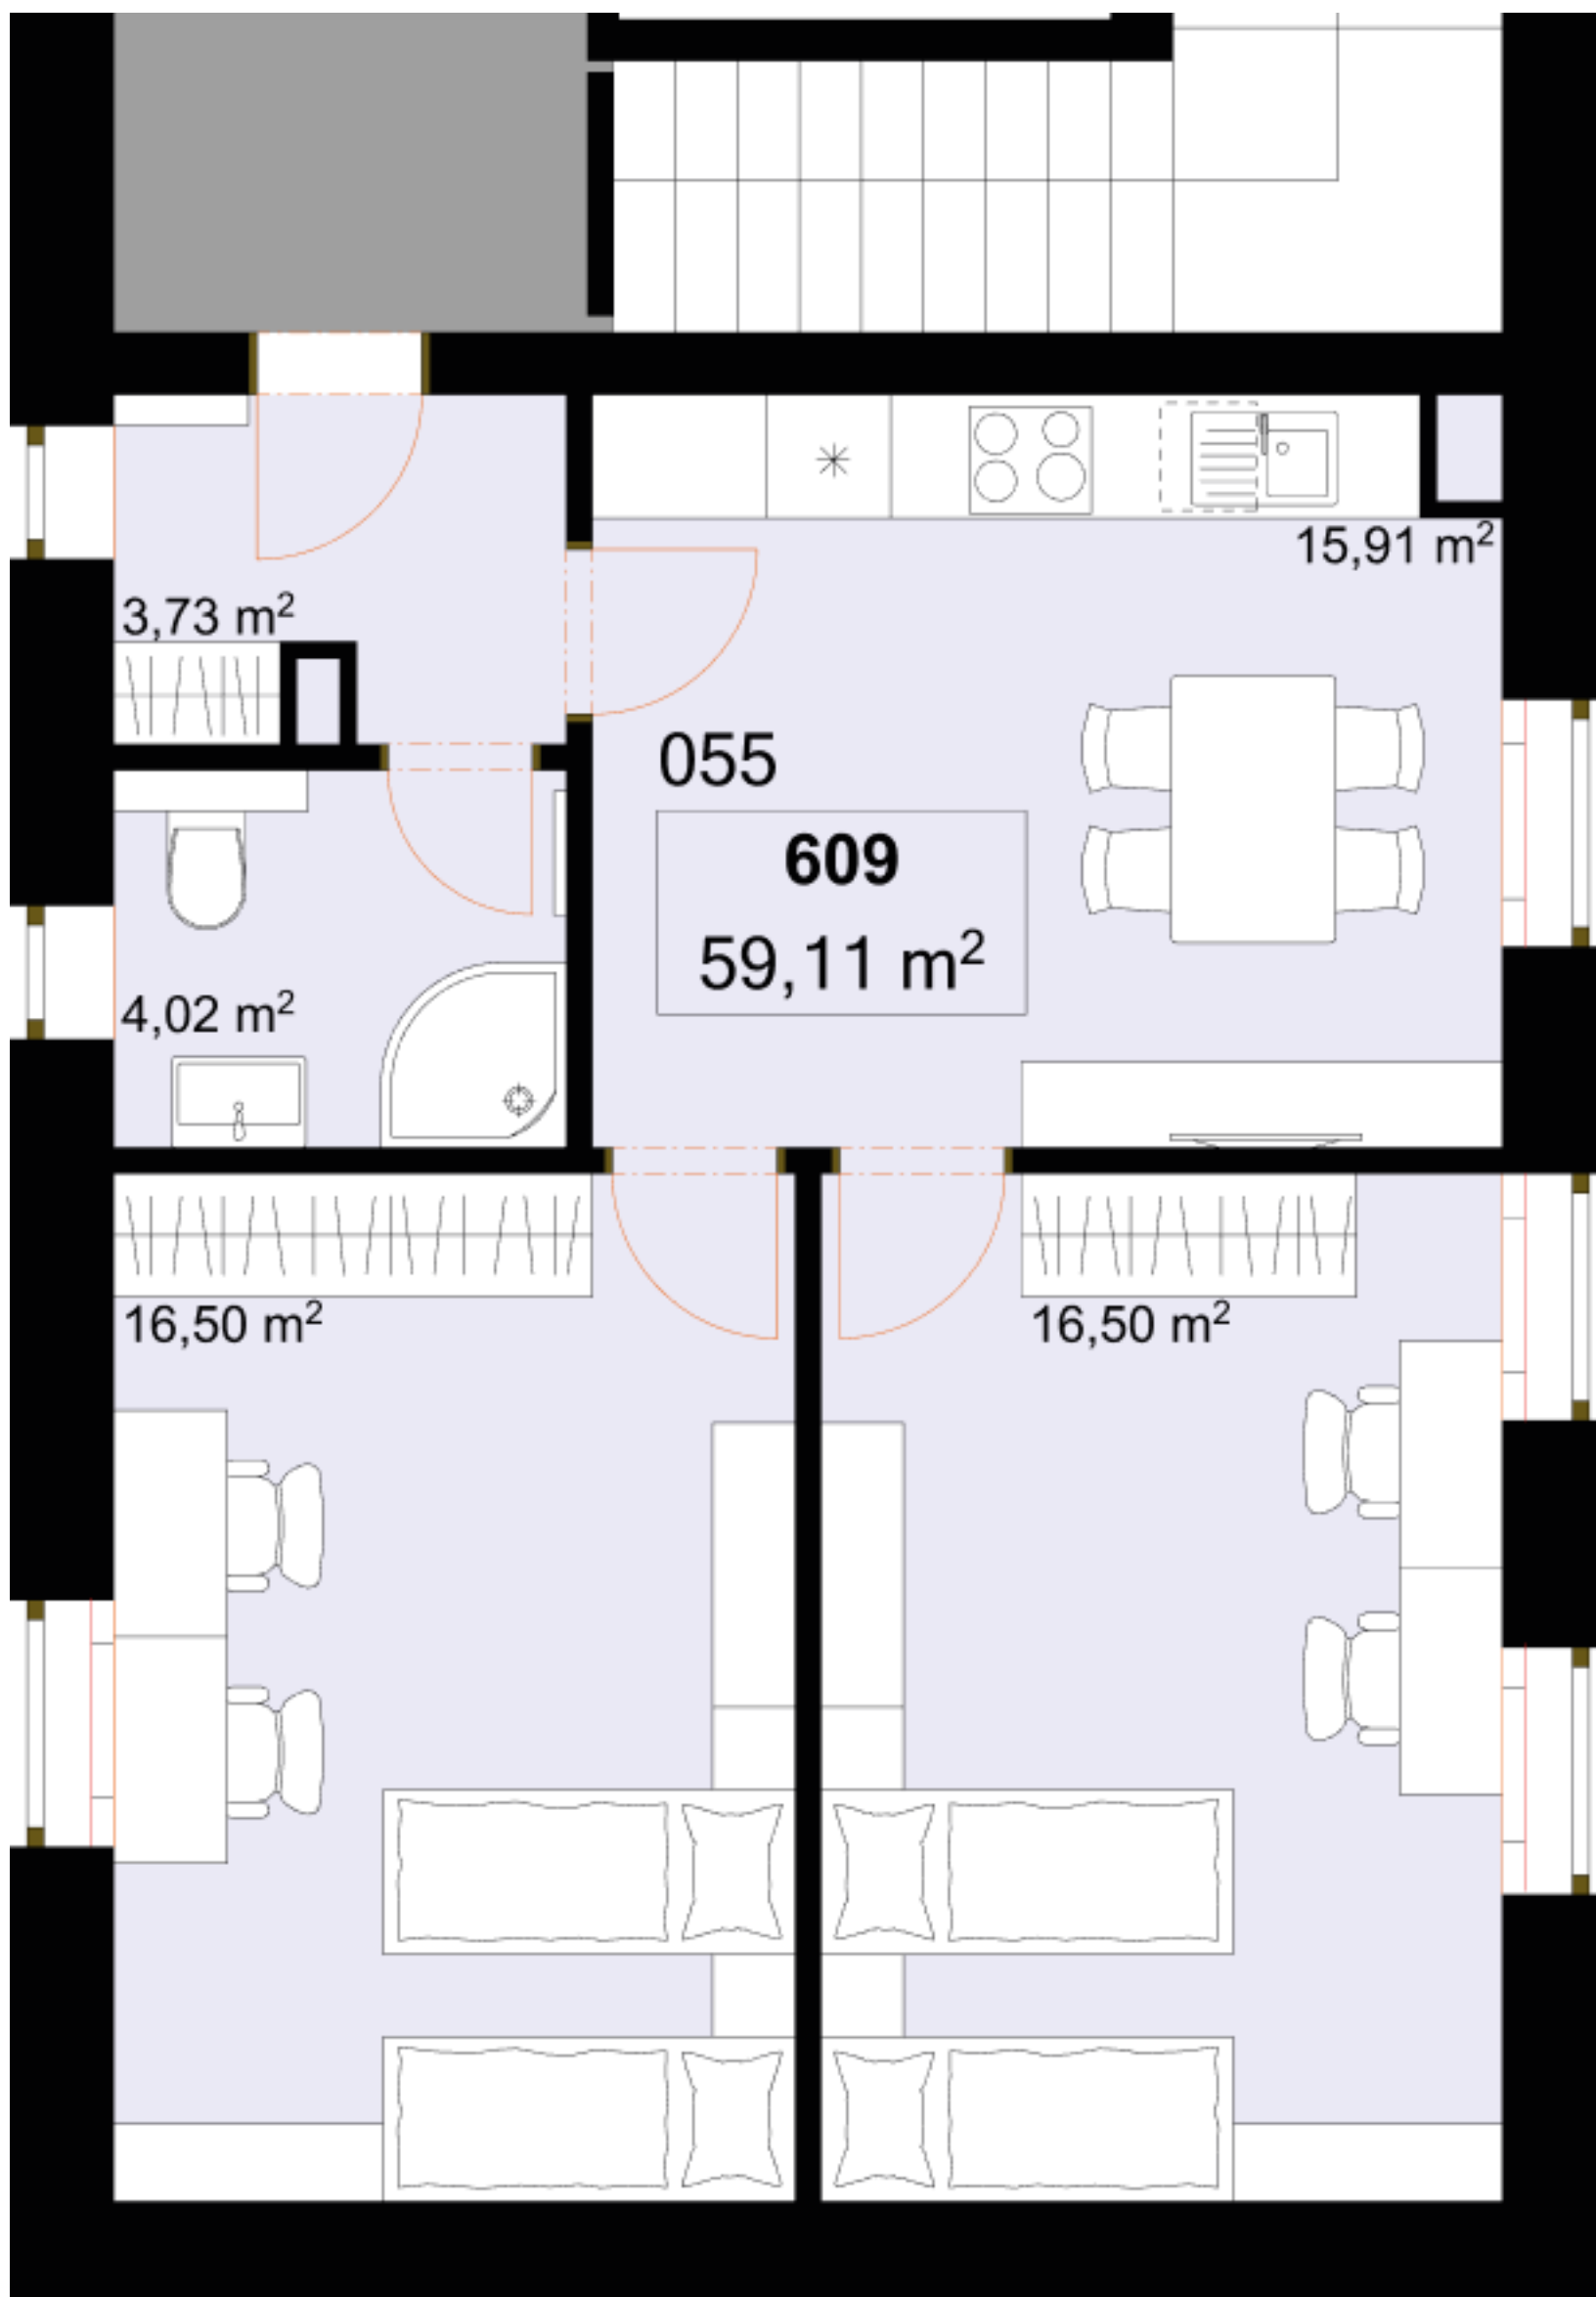

609 2+1 m²

Chodba 3,73

Koupelna + WC 4,02

Obytný prostor 15,91

Ložnice 1 16,50

Ložnice 2 16,50

Užitná plocha 56,66

Celková plocha 59,11

Terasa -

Uvedené míry jsou pouze orientační. Zařízení bytu mimo sanitárních předmětů je ilustrativní a není součástí dodávky.
Developer si vyhrazuje právo na změnu.
Celková plocha je plocha dle NV č. 366/2013