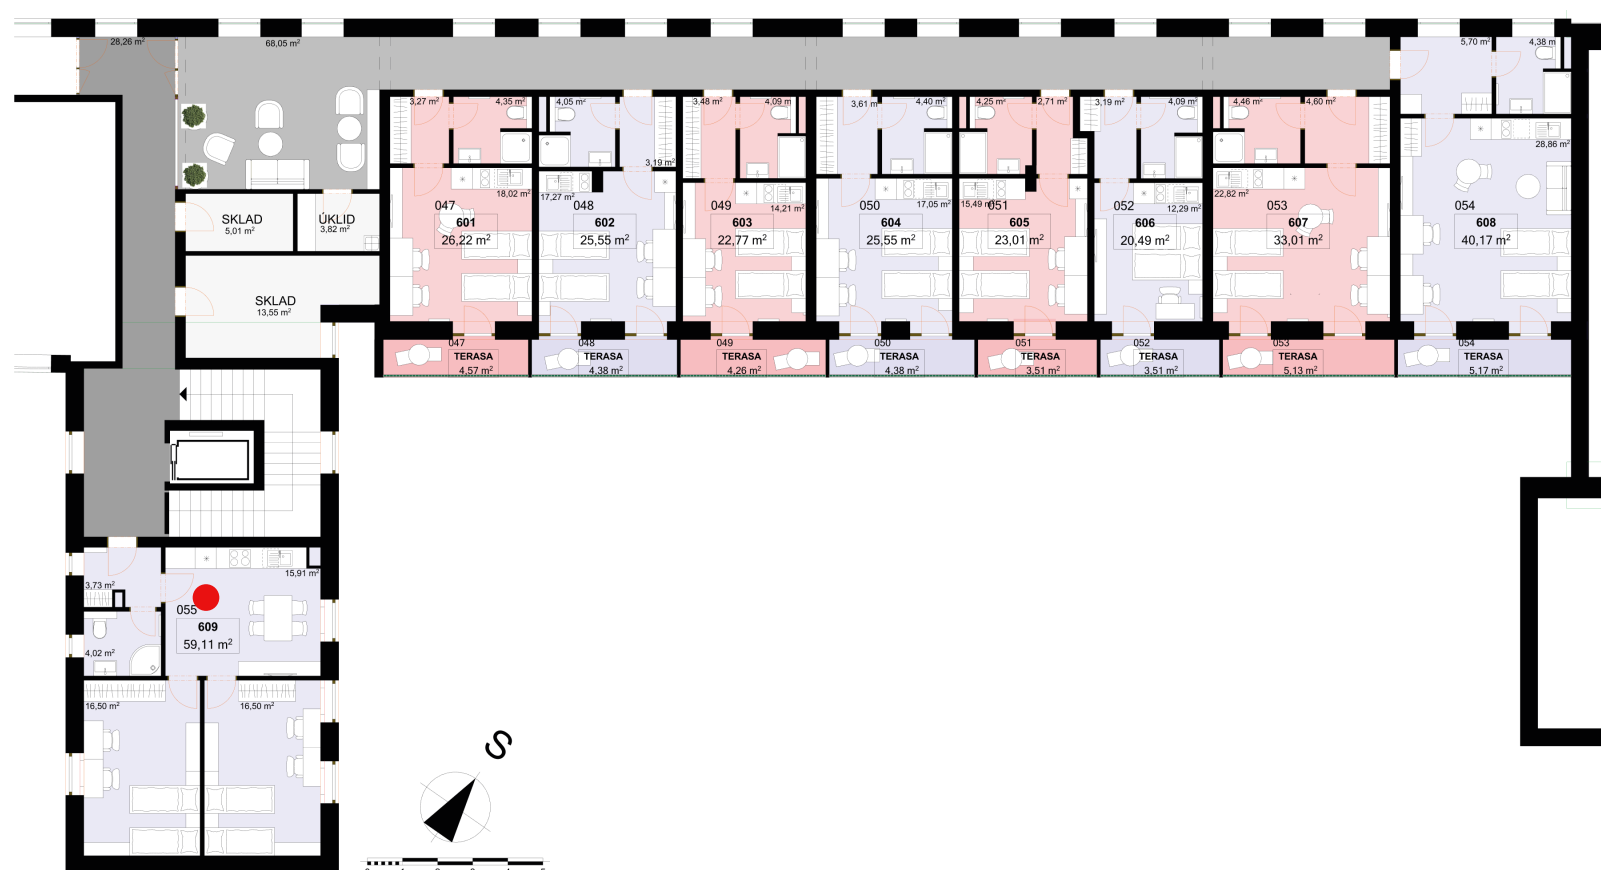

609 2+1 m²

Chodba 3,73

Koupelna + WC 4,02

Obytný prostor 15,91

Ložnice 1 16,50

Ložnice 2 16,50

Užitná plocha 56,66

Celková plocha 59,11

Terasa -

Uvedené míry jsou pouze orientační. Zařízení bytu mimo sanitárních předmětů je ilustrativní a není součástí dodávky.
Developer si vyhrazuje právo na změnu.
Celková plocha je plocha dle NV č. 366/2013