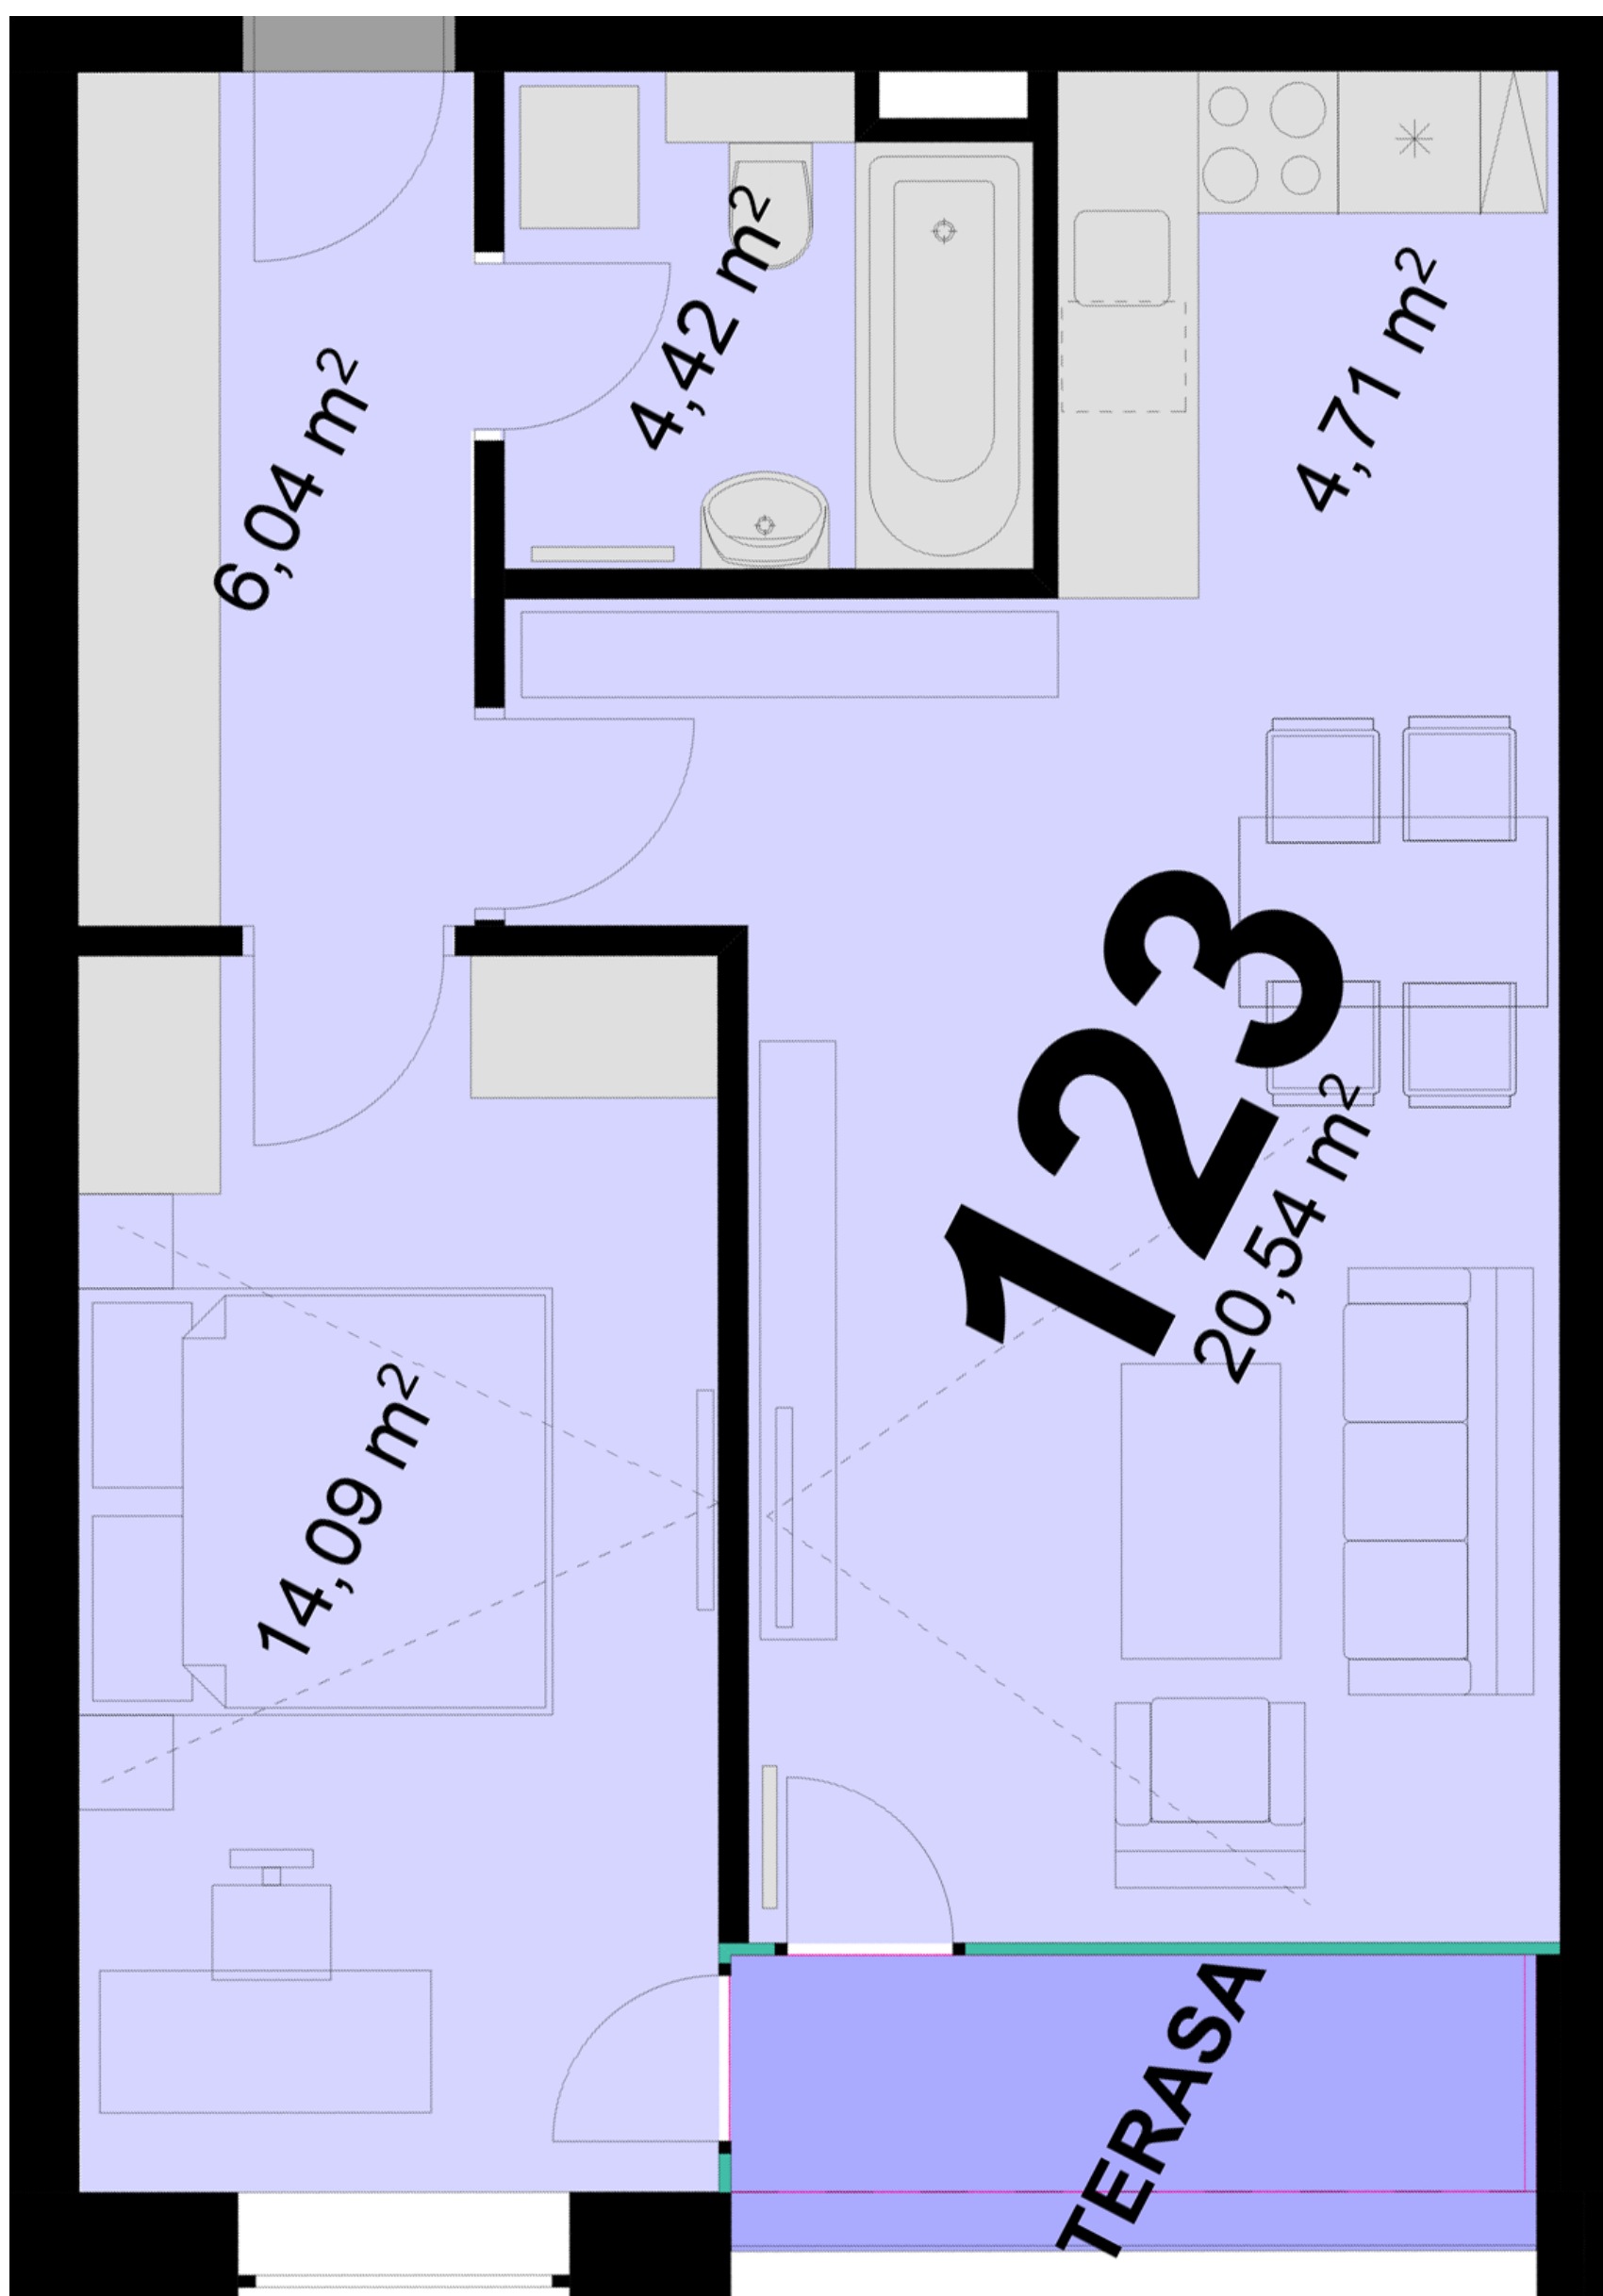

**123**      **2+KK**      m<sup>2</sup>

Obytný prostor      20,54

Pokoj 1      14,09

Kuchyňský kout      4,71

Koupelna + WC      4,42

Chodba      6,04

Užitná plocha      49,8

Celková plocha      50,9

Terasa      4,2

Uvedené míry jsou pouze orientační. Zařízení bytu mimo sanitárních předmětů je ilustrativní a není součástí dodávky.  
Developer si vyhrazuje právo na změnu.  
Celková plocha je plocha dle NV č. 366/2013