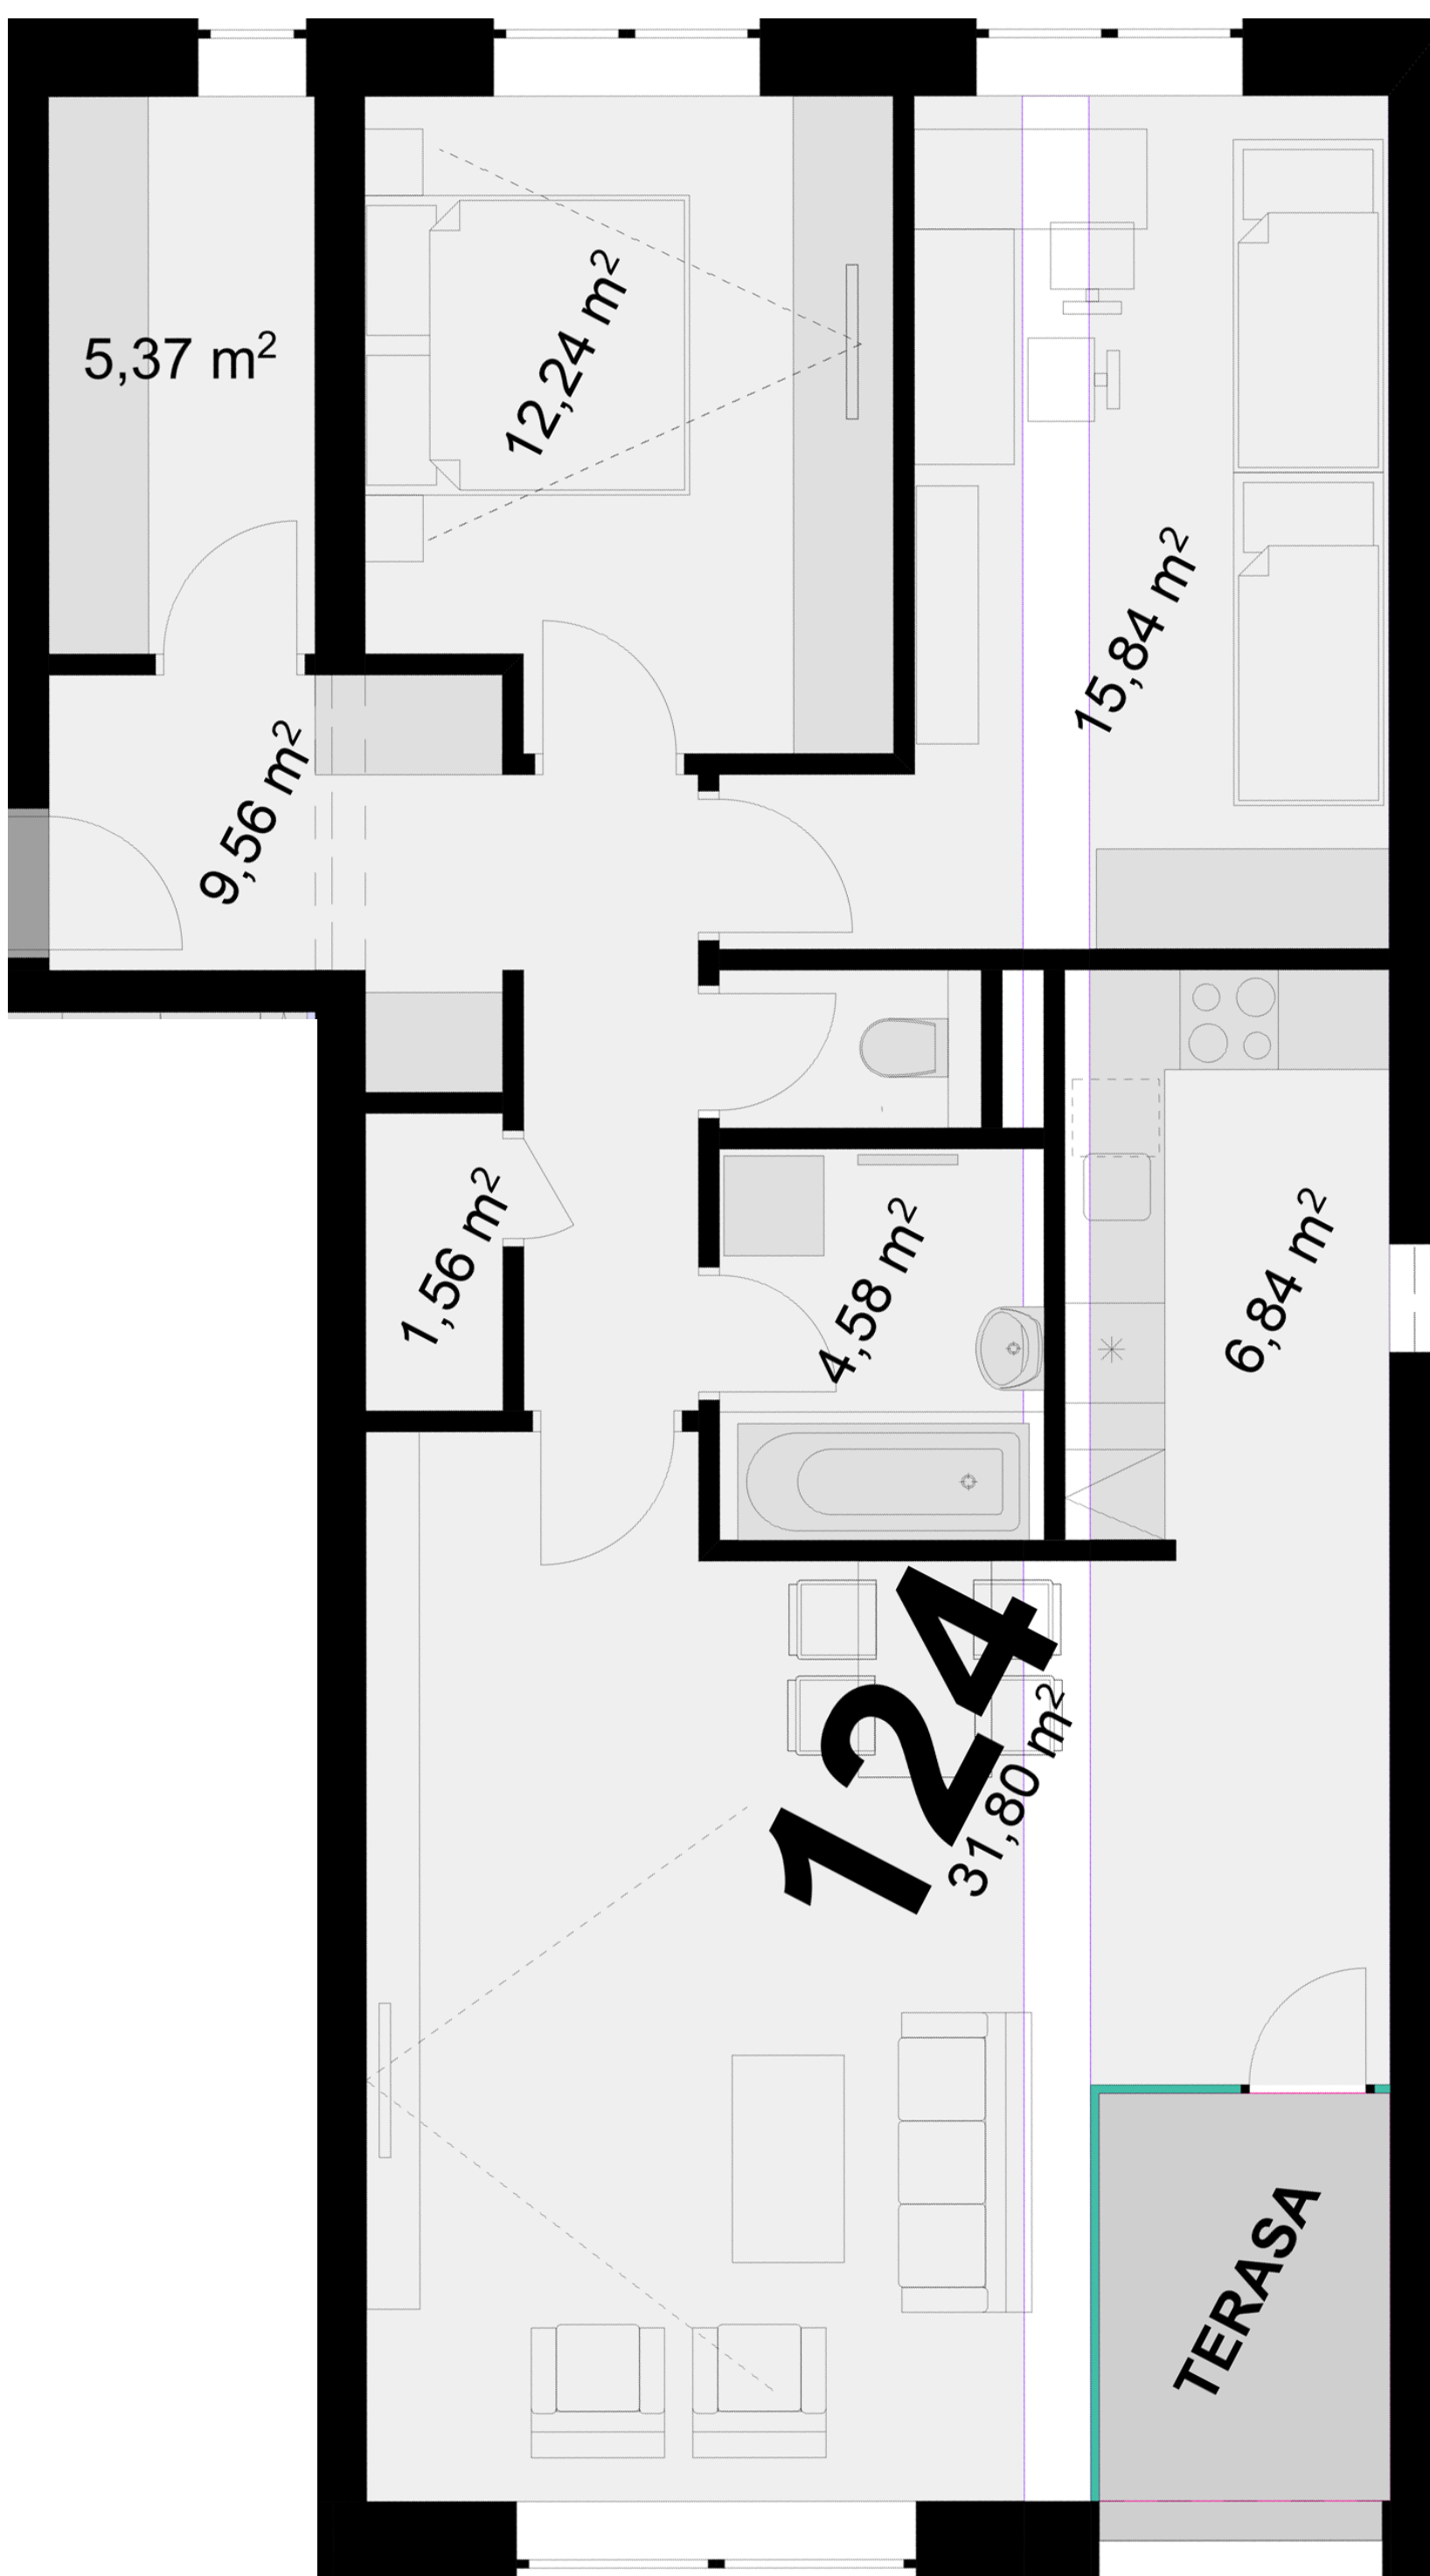

124 **3+KK** m²

Obytný prostor 31,80

Pokoj 1 15,84

Pokoj 2 12,24

Kuchyňský kout 6,84

Koupelna + WC 4,58

Chodba 9,56

Místnost 1 5,37

Místnost 2 1,56

Užitná plocha 87,79

Celková plocha 89,8

Terasa 4,7

Uvedené míry jsou pouze orientační. Zařízení bytu mimo sanitárních předmětů je ilustrativní a není součástí dodávky.
 Developer si vyhrazuje právo na změnu.
 Celková plocha je plocha dle NV č. 366/2013