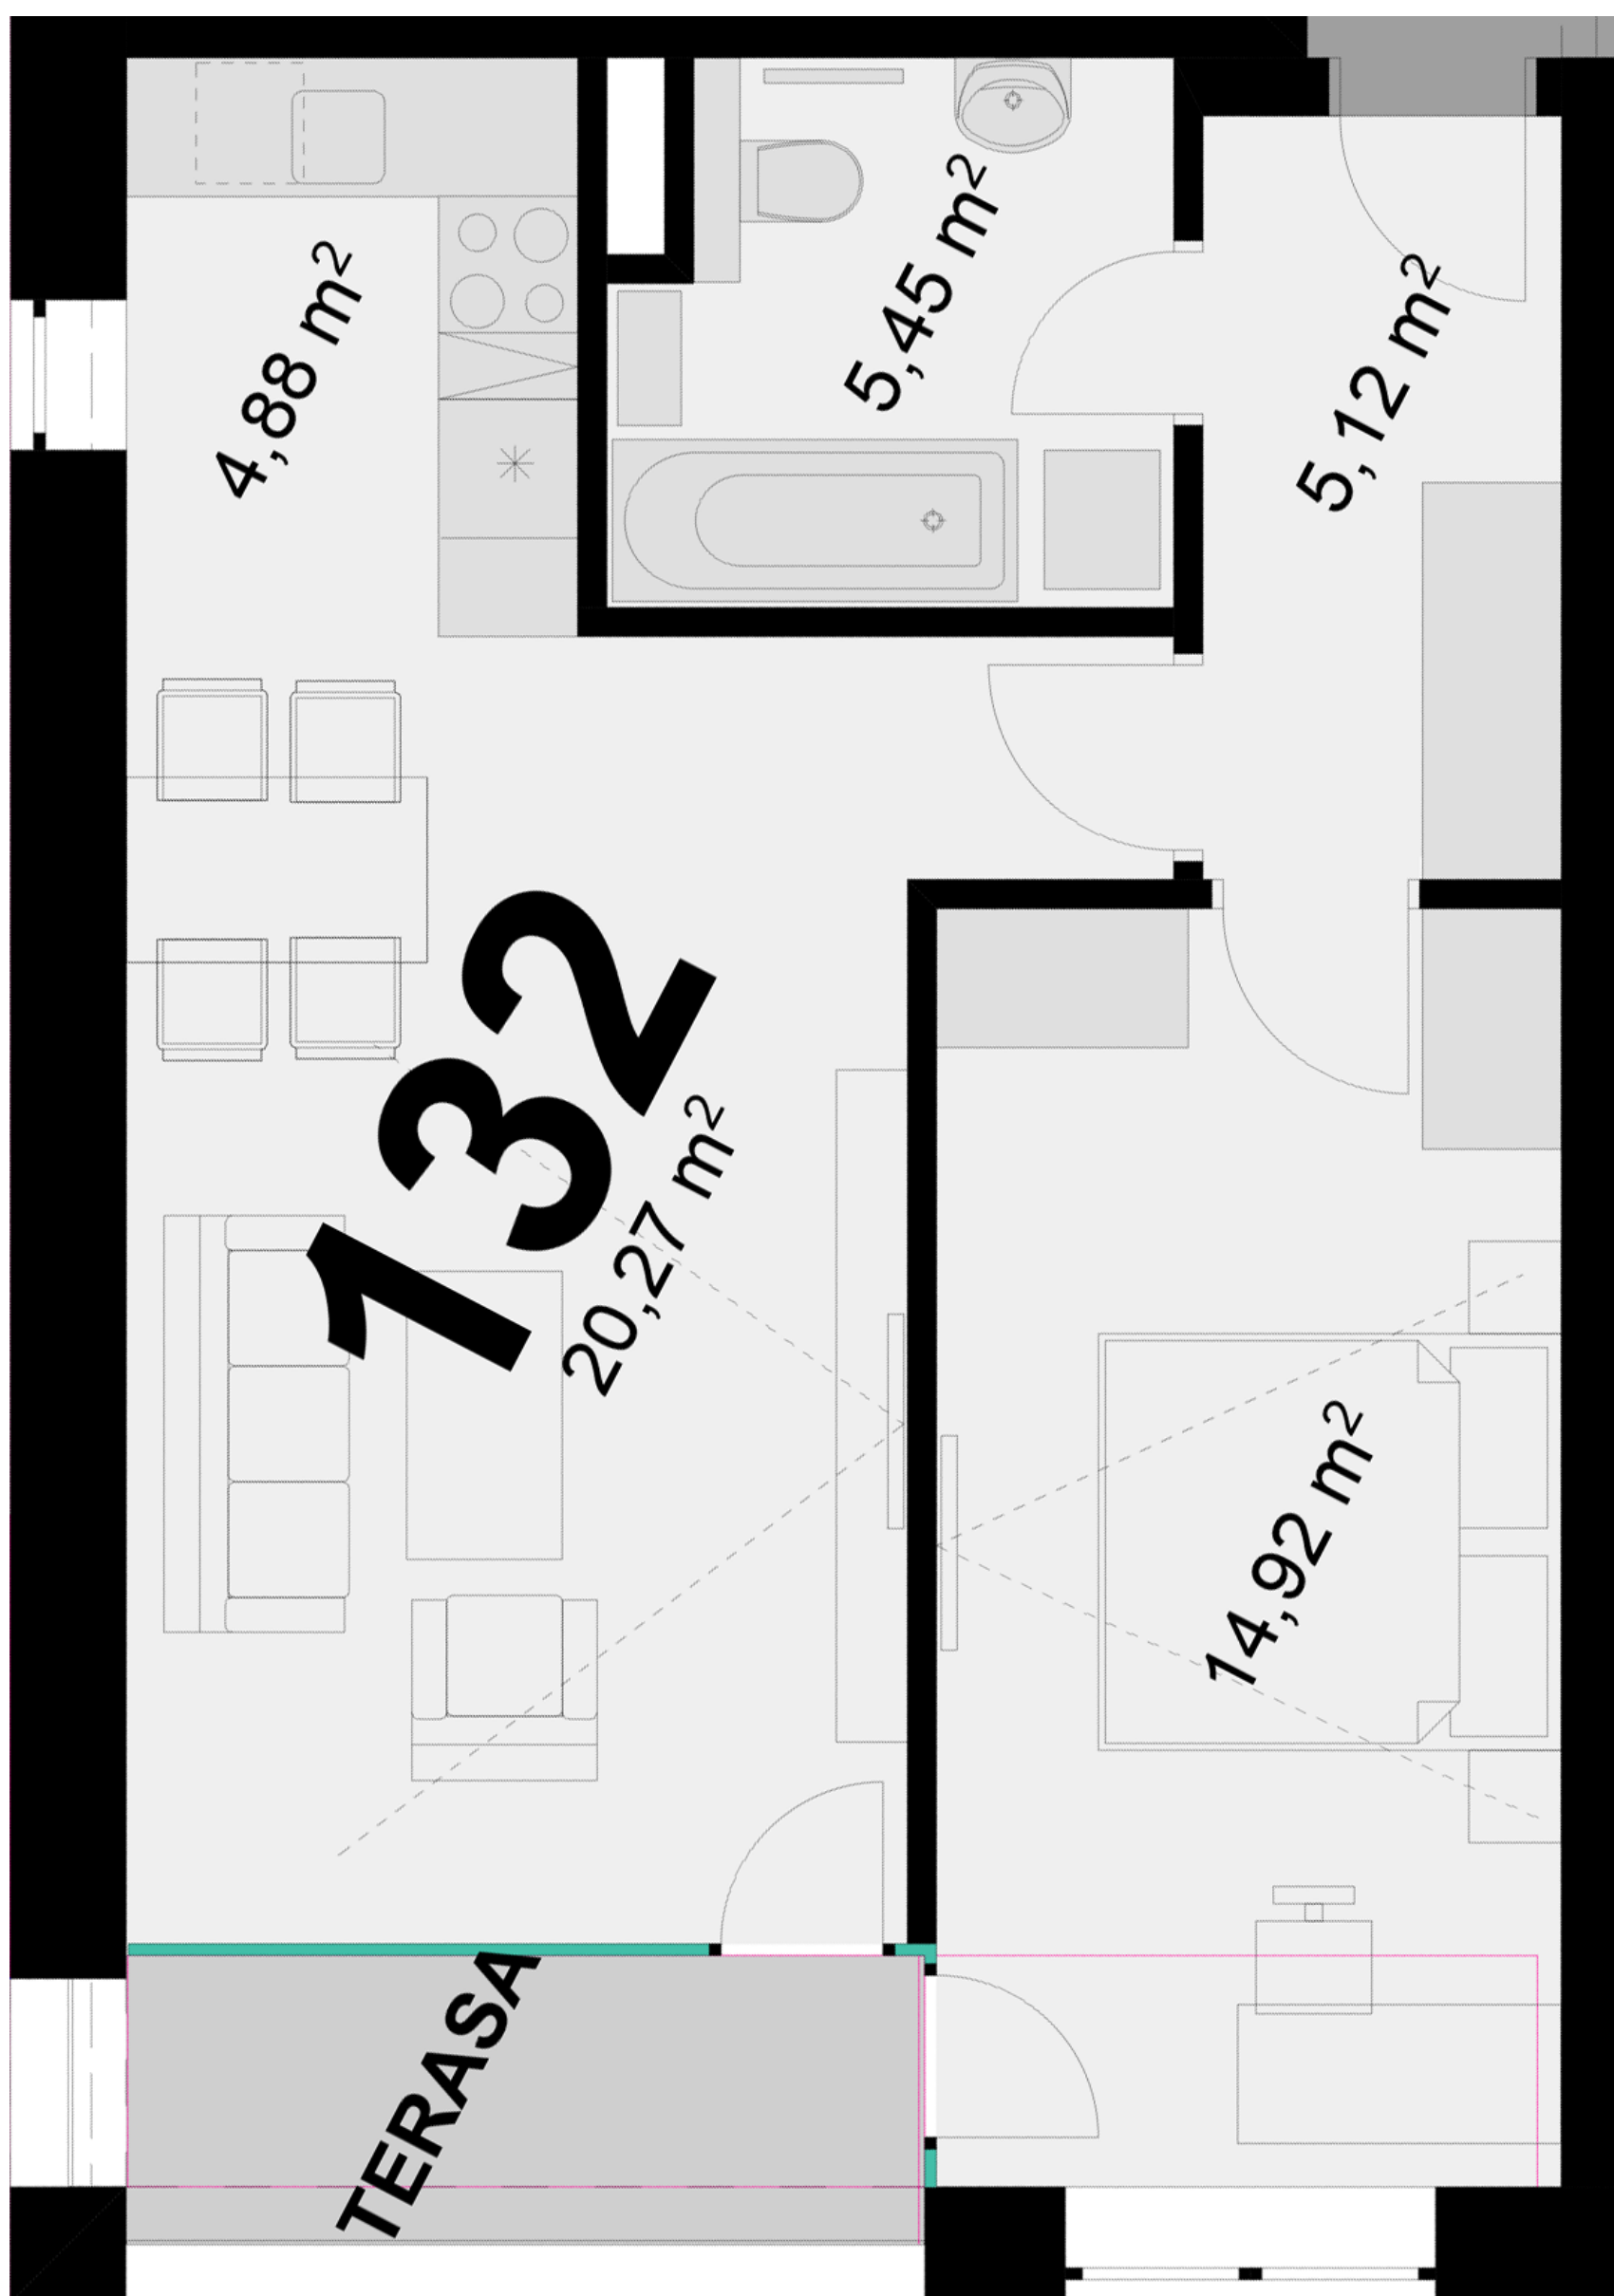

132 **2+KK** m²

Obytný prostor 20,27

Pokoj 1 14,92

Kuchyňský kout 4,88

Koupelna + WC 5,45

Chodba 5,12

Užitná plocha 50,64

Celková plocha 51

Terasa 4,3

Uvedené míry jsou pouze orientační. Zařízení bytu mimo sanitárních předmětů je ilustrativní a není součástí dodávky.
Developer si vyhrazuje právo na změnu.
Celková plocha je plocha dle NV č. 366/2013