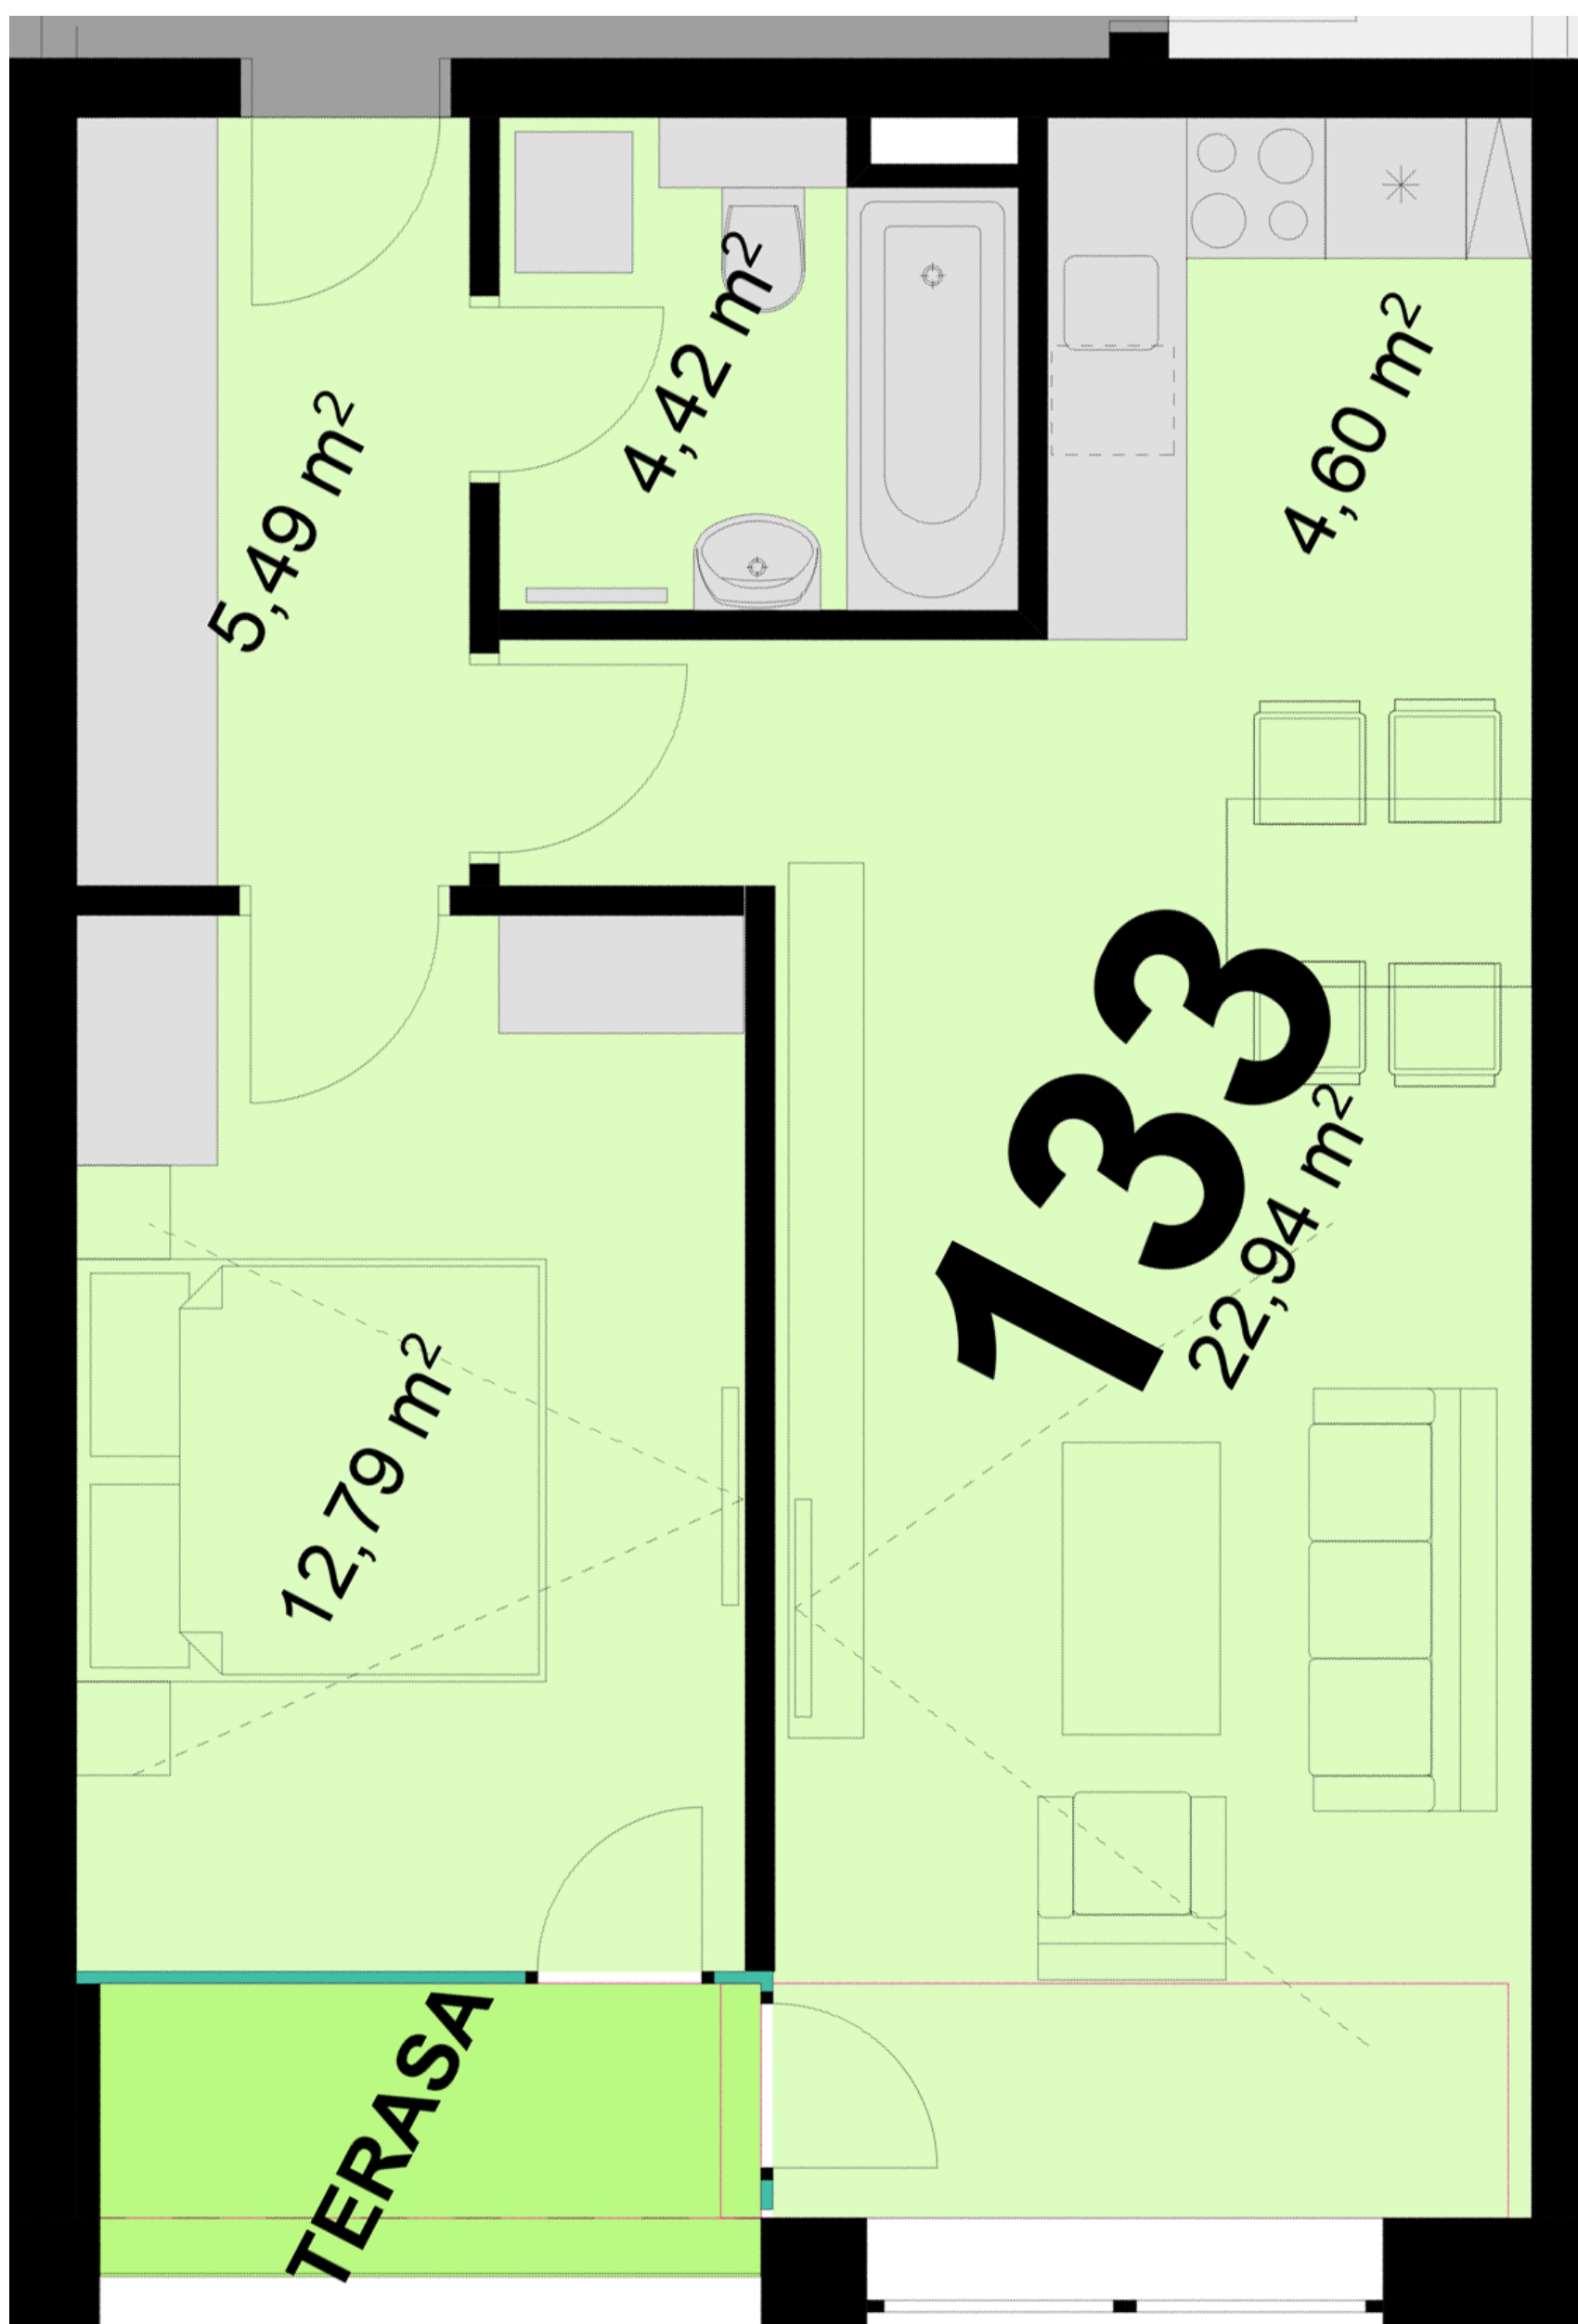

**133**      **2+KK**      m<sup>2</sup>

Obytný prostor      22,94

Pokoj 1      12,79

Kuchyňský kout      4,60

Koupelna + WC      4,42

Chodba      5,49

Užitná plocha      50,24

Celková plocha      50,6

Terasa      3,5

Uvedené míry jsou pouze orientační. Zařízení bytu mimo sanitárních předmětů je ilustrativní a není součástí dodávky.  
 Developer si vyhrazuje právo na změnu.  
 Celková plocha je plocha dle NV č. 366/2013