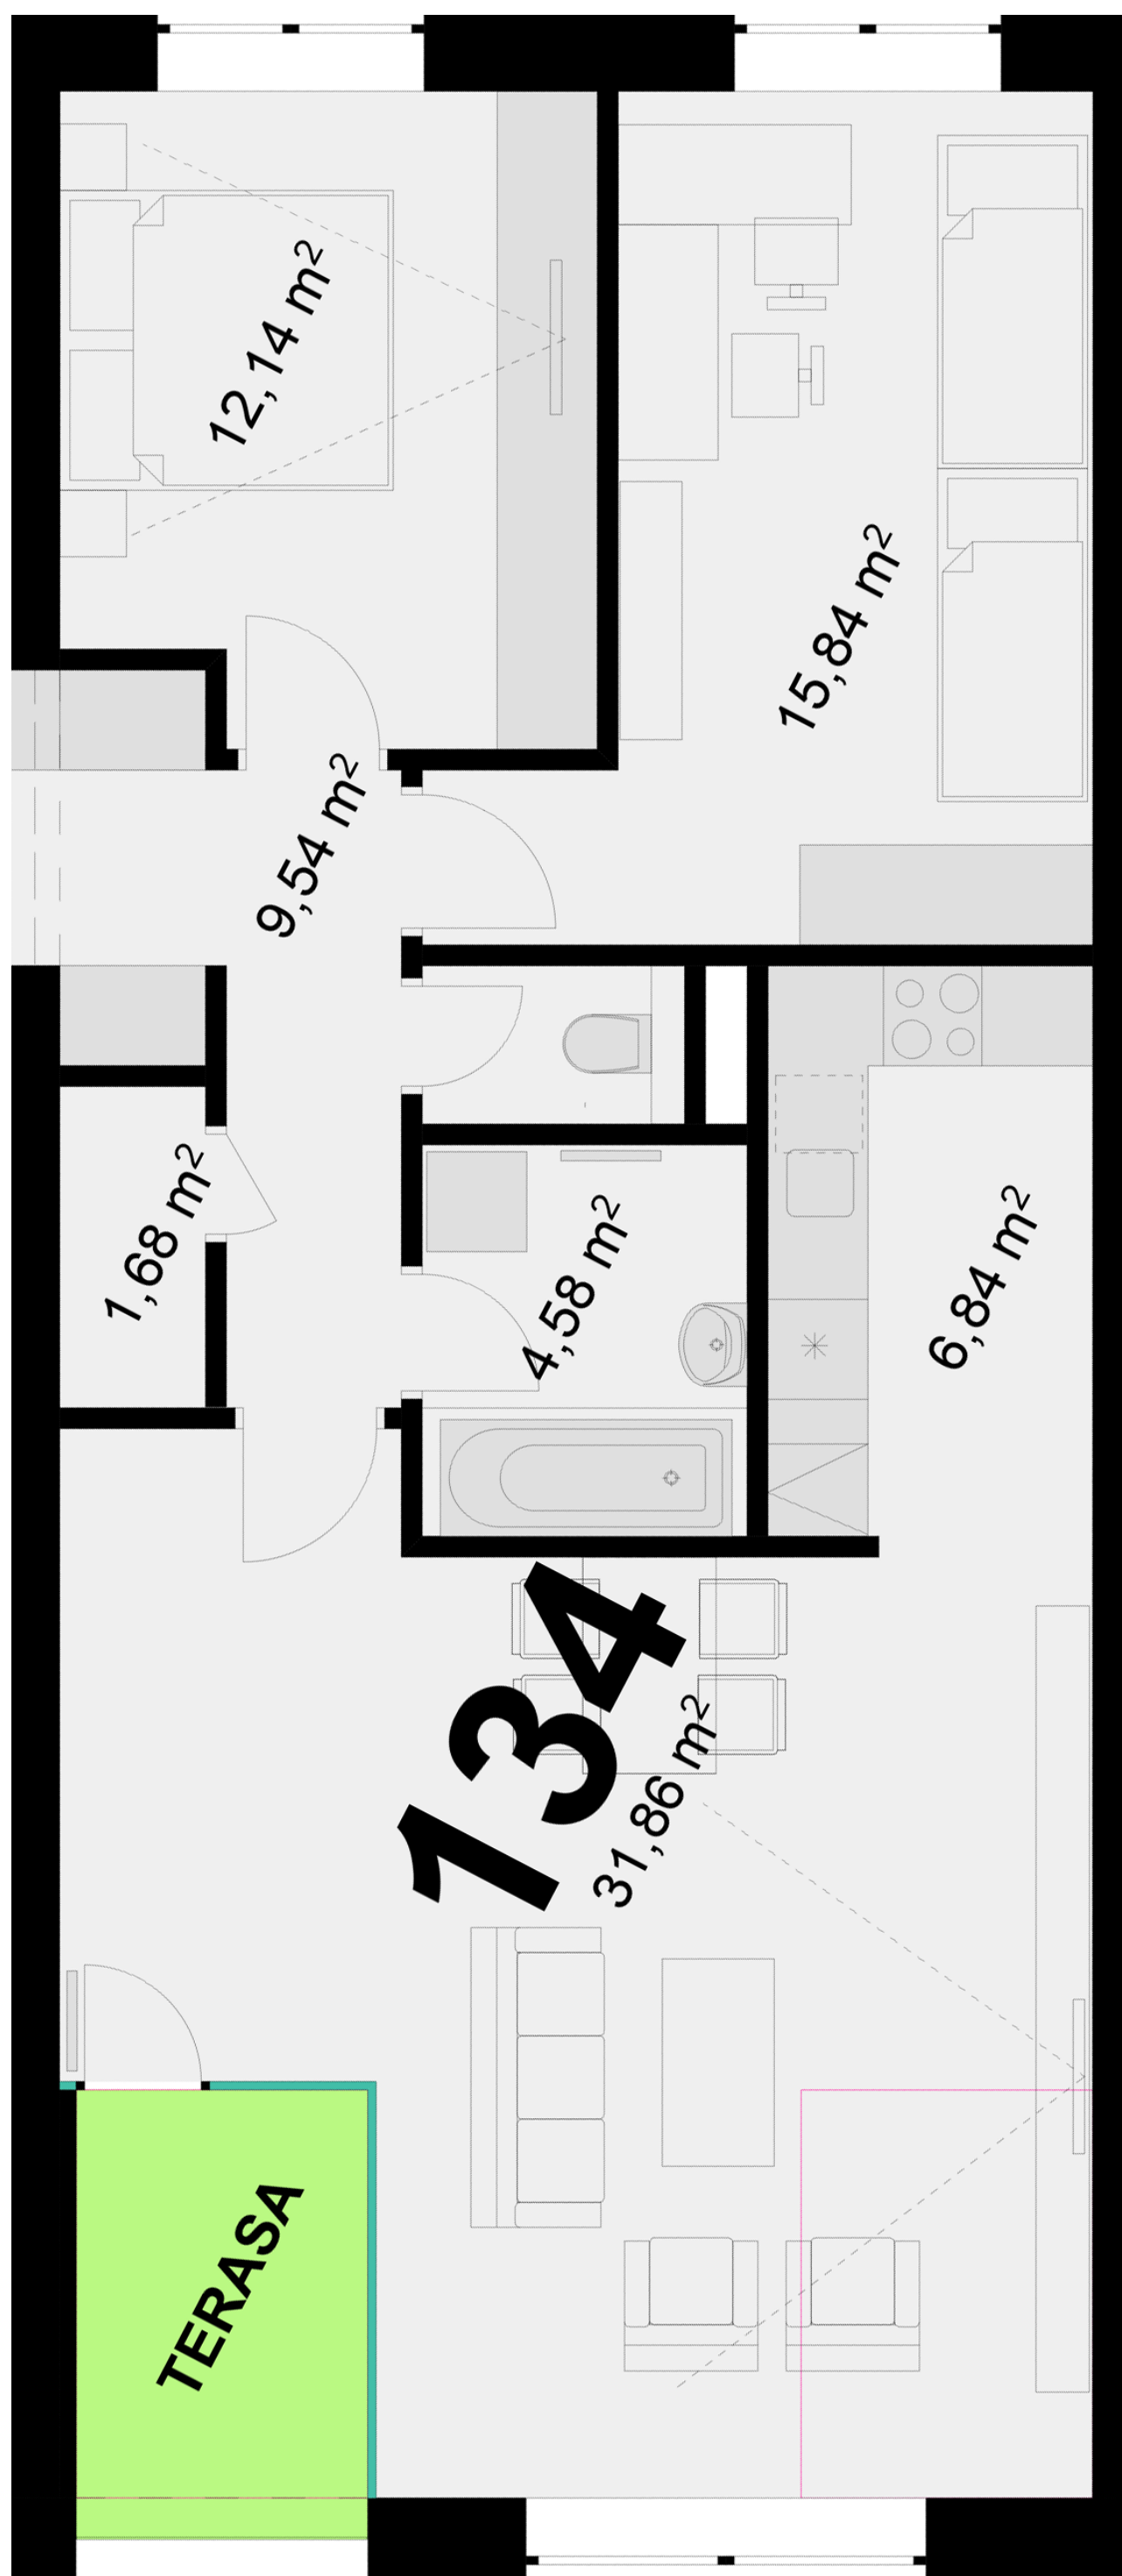

**134**      **3+KK**      m<sup>2</sup>

Obytný prostor      31,86

Pokoj 1      15,84

Pokoj 2      12,14

Kuchyňský kout      6,84

Koupelna + WC      4,58

Chodba      9,54

Místnost 1      5,14

Místnost 2      1,68

**Užitná plocha**      **87,79**

**Celková plocha**      **90**

Terasa      4,7

Uvedené míry jsou pouze orientační. Zařízení bytu mimo sanitárních předmětů je ilustrativní a není součástí dodávky.  
 Developer si vyhrazuje právo na změnu.  
 Celková plocha je plocha dle NV č. 366/2013