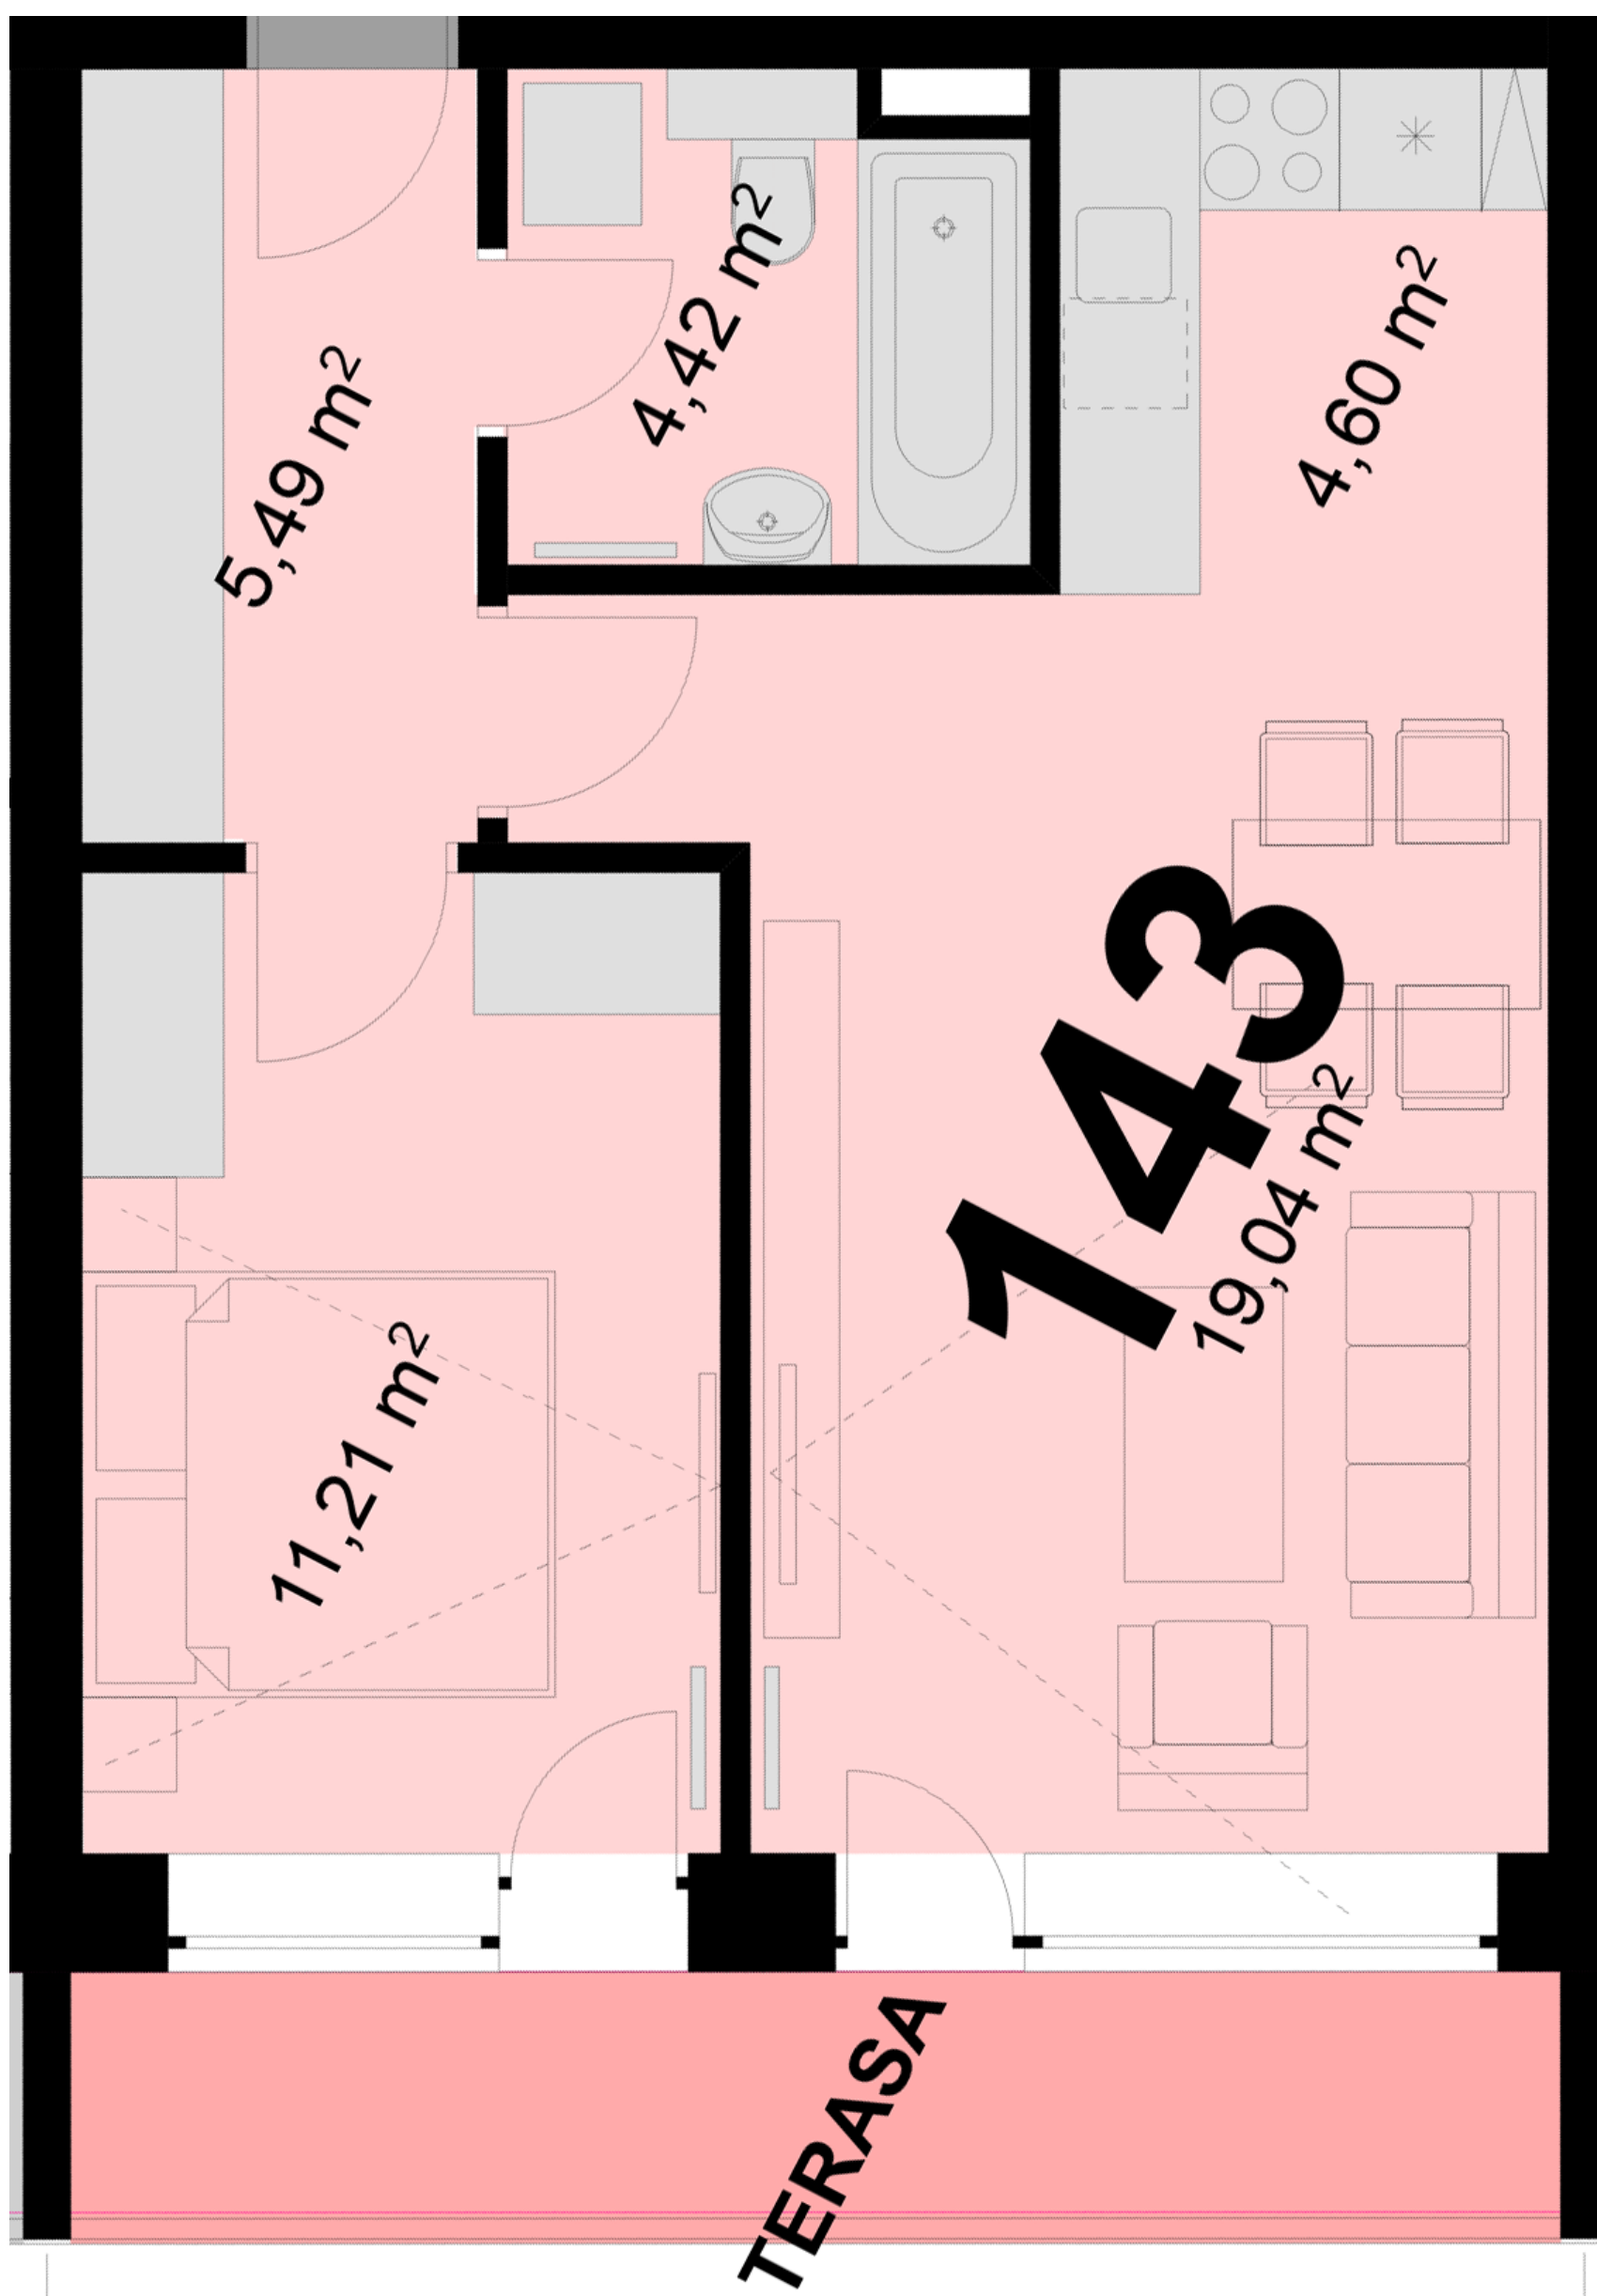

143 **2+KK** m²

Obytný prostor 19,04

Pokoj 1 11,21

Kuchyňský kout 4,60

Koupelna + WC 4,42

Chodba 5,49

Užitná plocha 44,76

Celková plocha 45,1

Terasa 7,4

Uvedené míry jsou pouze orientační. Zařízení bytu mimo sanitárních předmětů je ilustrativní a není součástí dodávky.
Developer si vyhrazuje právo na změnu.
Celková plocha je plocha dle NV č. 366/2013