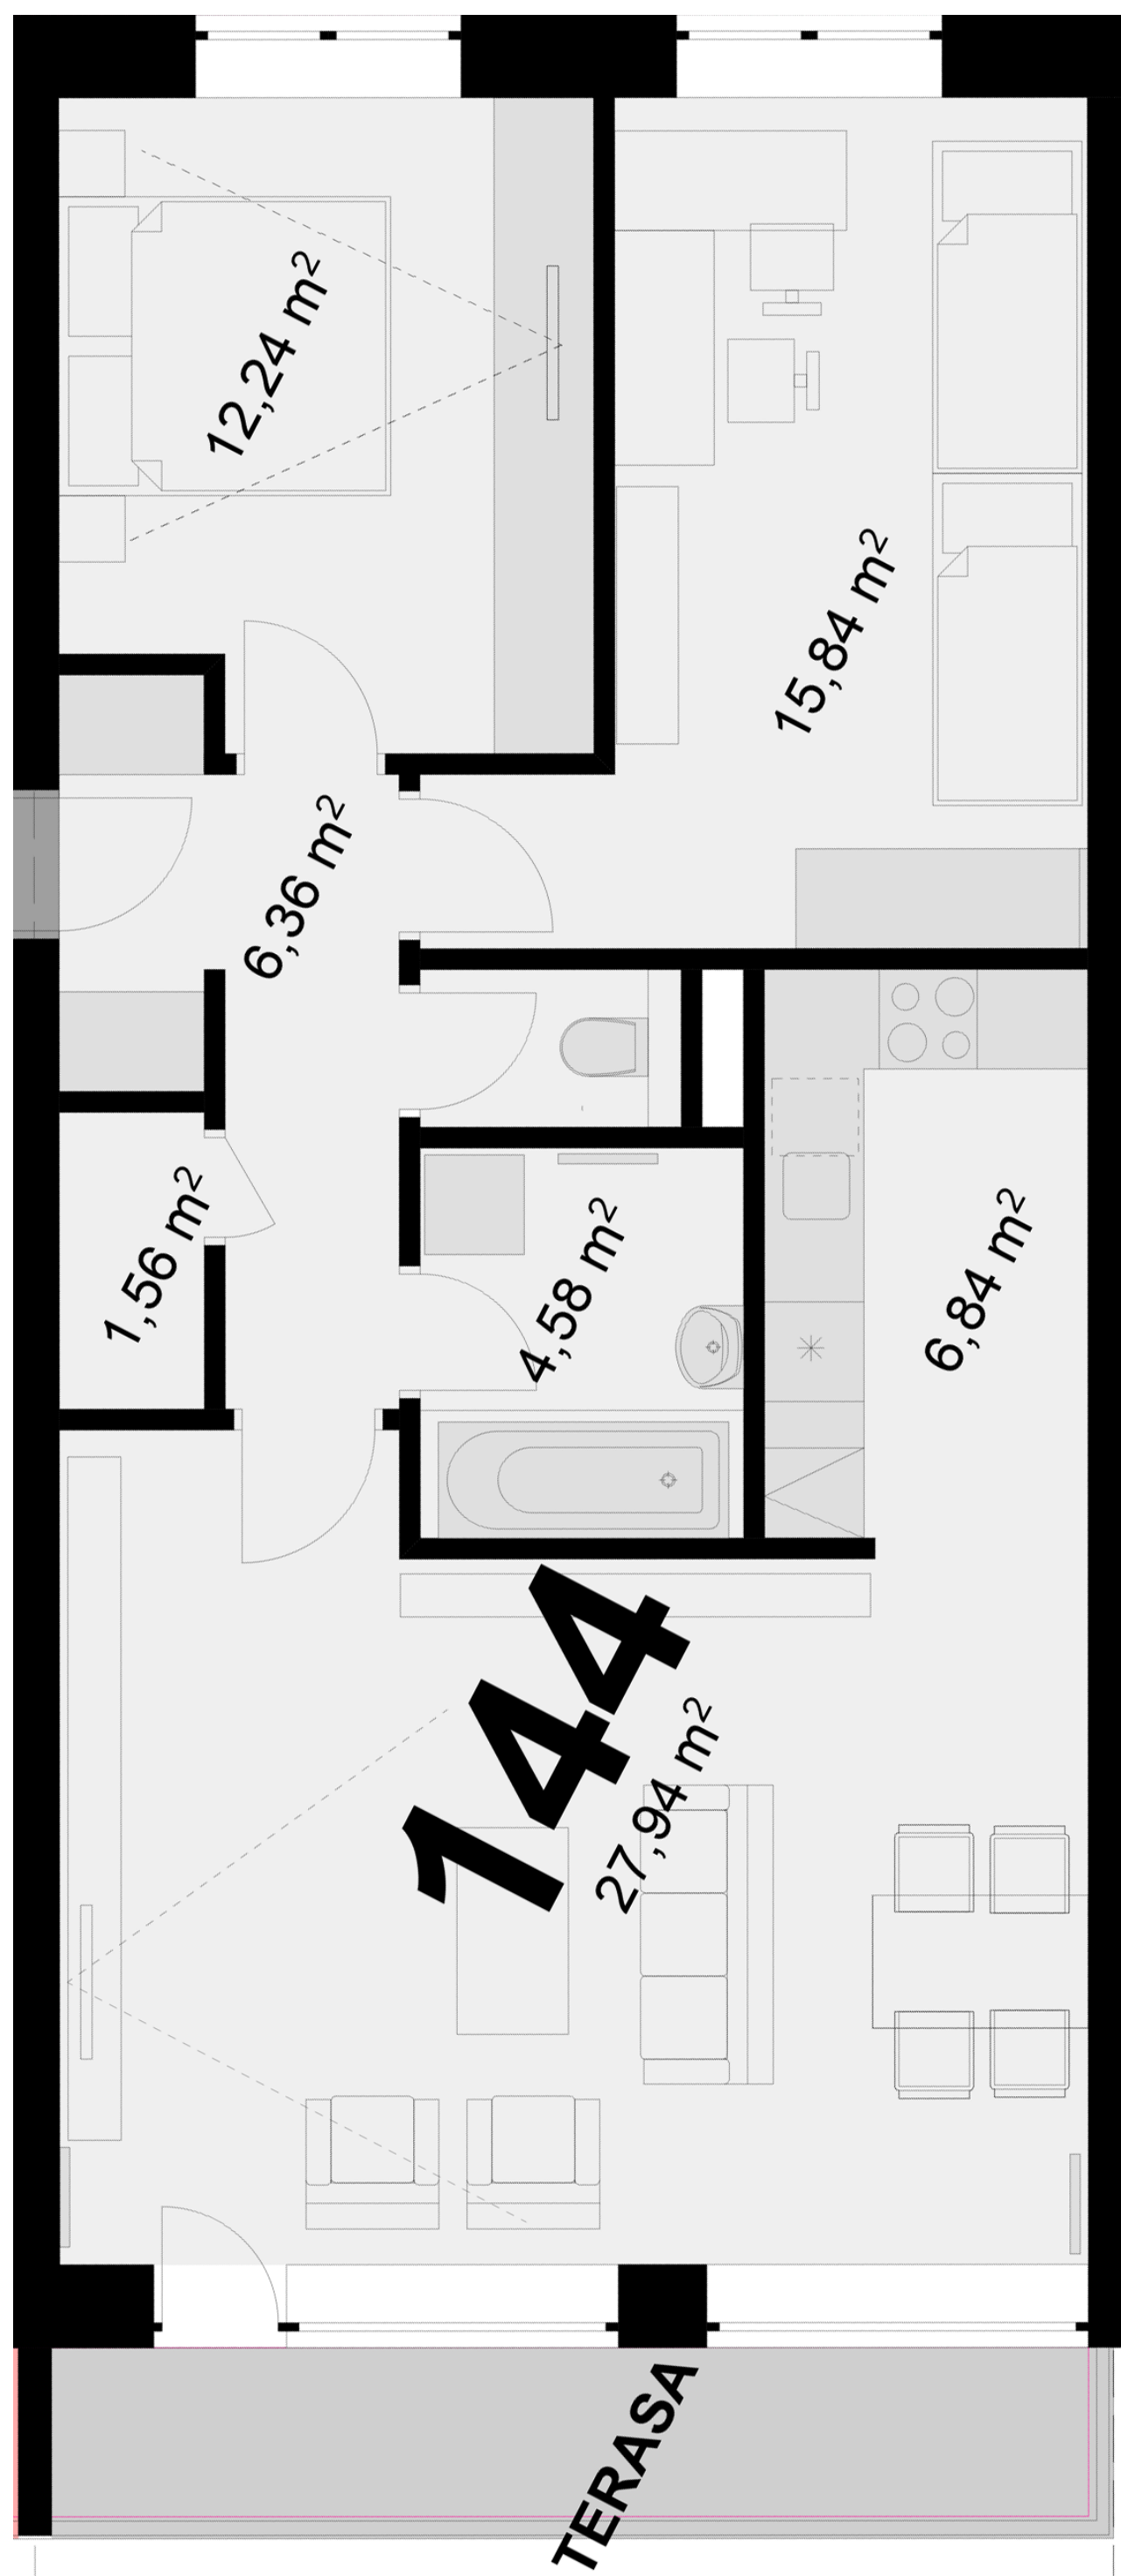

**144**      **3+KK**      m<sup>2</sup>

Obytný prostor      27,94

Pokoj 1      12,24

Pokoj 2      15,84

Kuchyňský kout      6,84

Koupelna      4,58

Chodba      6,36

Místnost 1      1,56

Užitná plocha      75,36

Celková plocha      77,4

Terasa      7,4

Uvedené míry jsou pouze orientační. Zařízení bytu mimo sanitárních předmětů je ilustrativní a není součástí dodávky.  
 Developer si vyhrazuje právo na změnu.  
 Celková plocha je plocha dle NV č. 366/2013