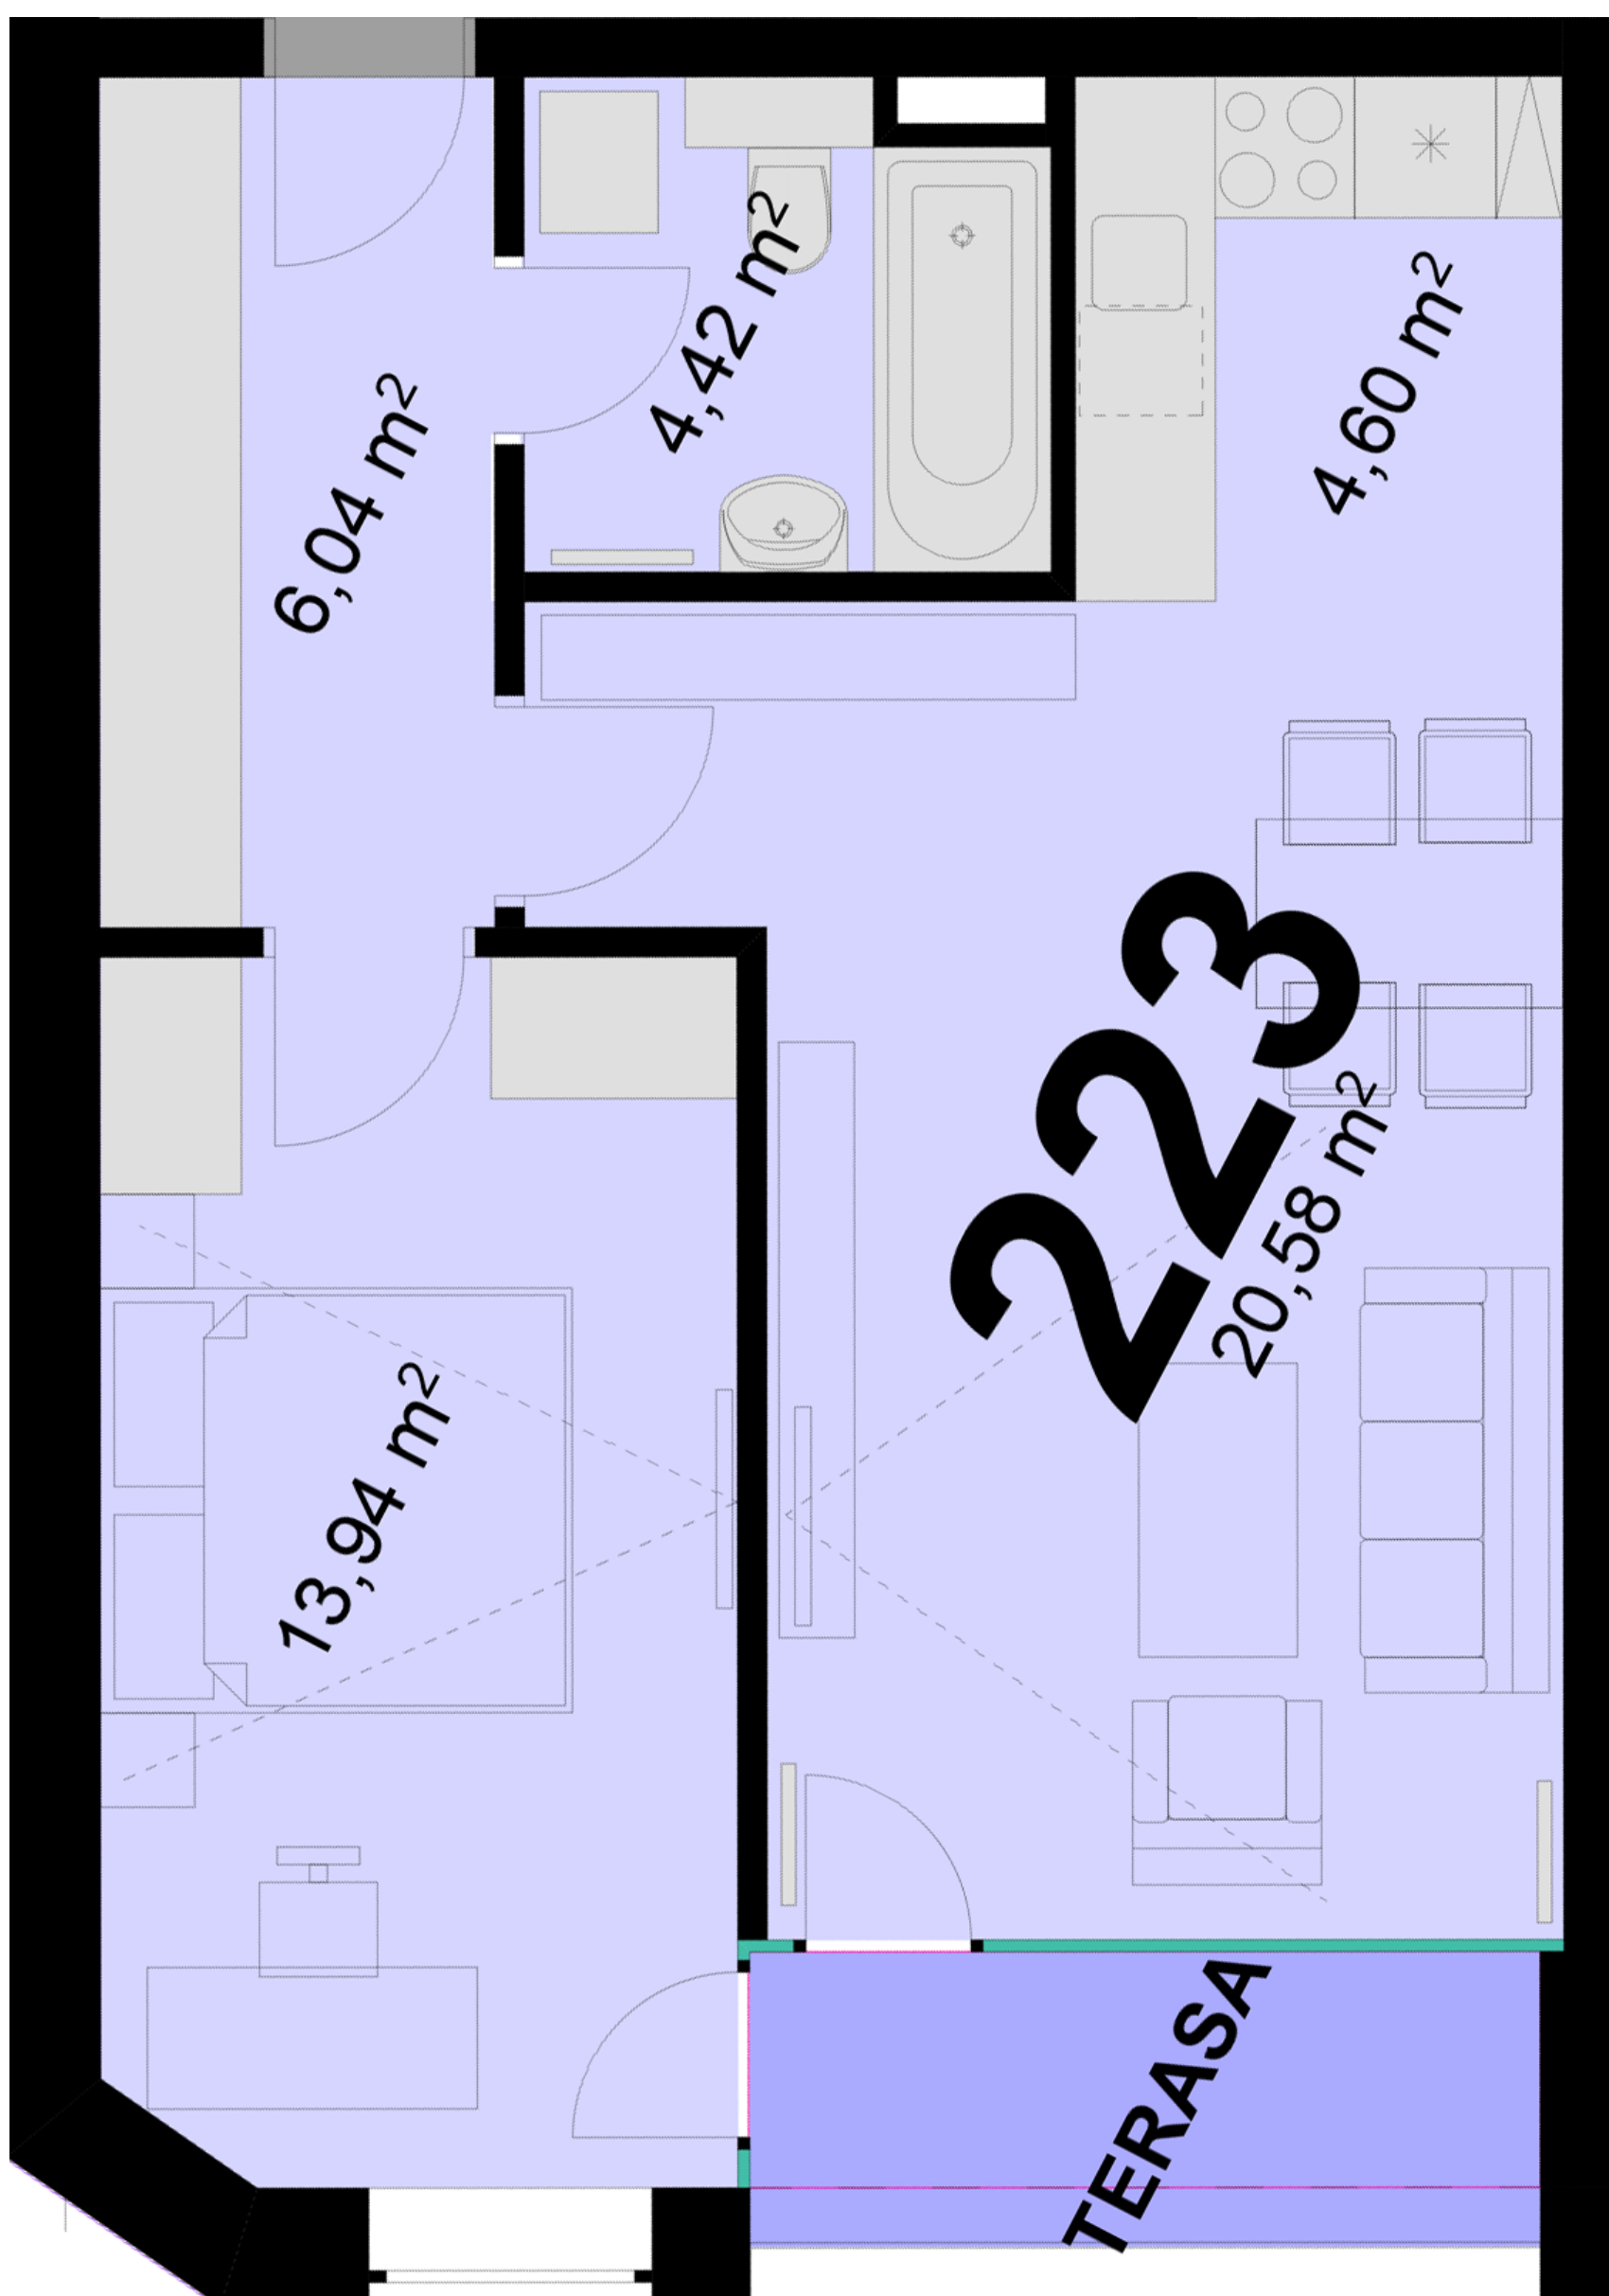

**223**      **2+KK**      m<sup>2</sup>

Obytný prostor      20,58

Pokoj 1      13,94

Kuchyňský kout      4,60

Koupelna + WC      4,42

Chodba      6,04

**Užitná plocha      49,58**

**Celková plocha      49,9**

Terasa      4,2

Uvedené míry jsou pouze orientační. Zařízení bytu mimo sanitárních předmětů je ilustrativní a není součástí dodávky.  
Developer si vyhrazuje právo na změnu.  
Celková plocha je plocha dle NV č. 366/2013