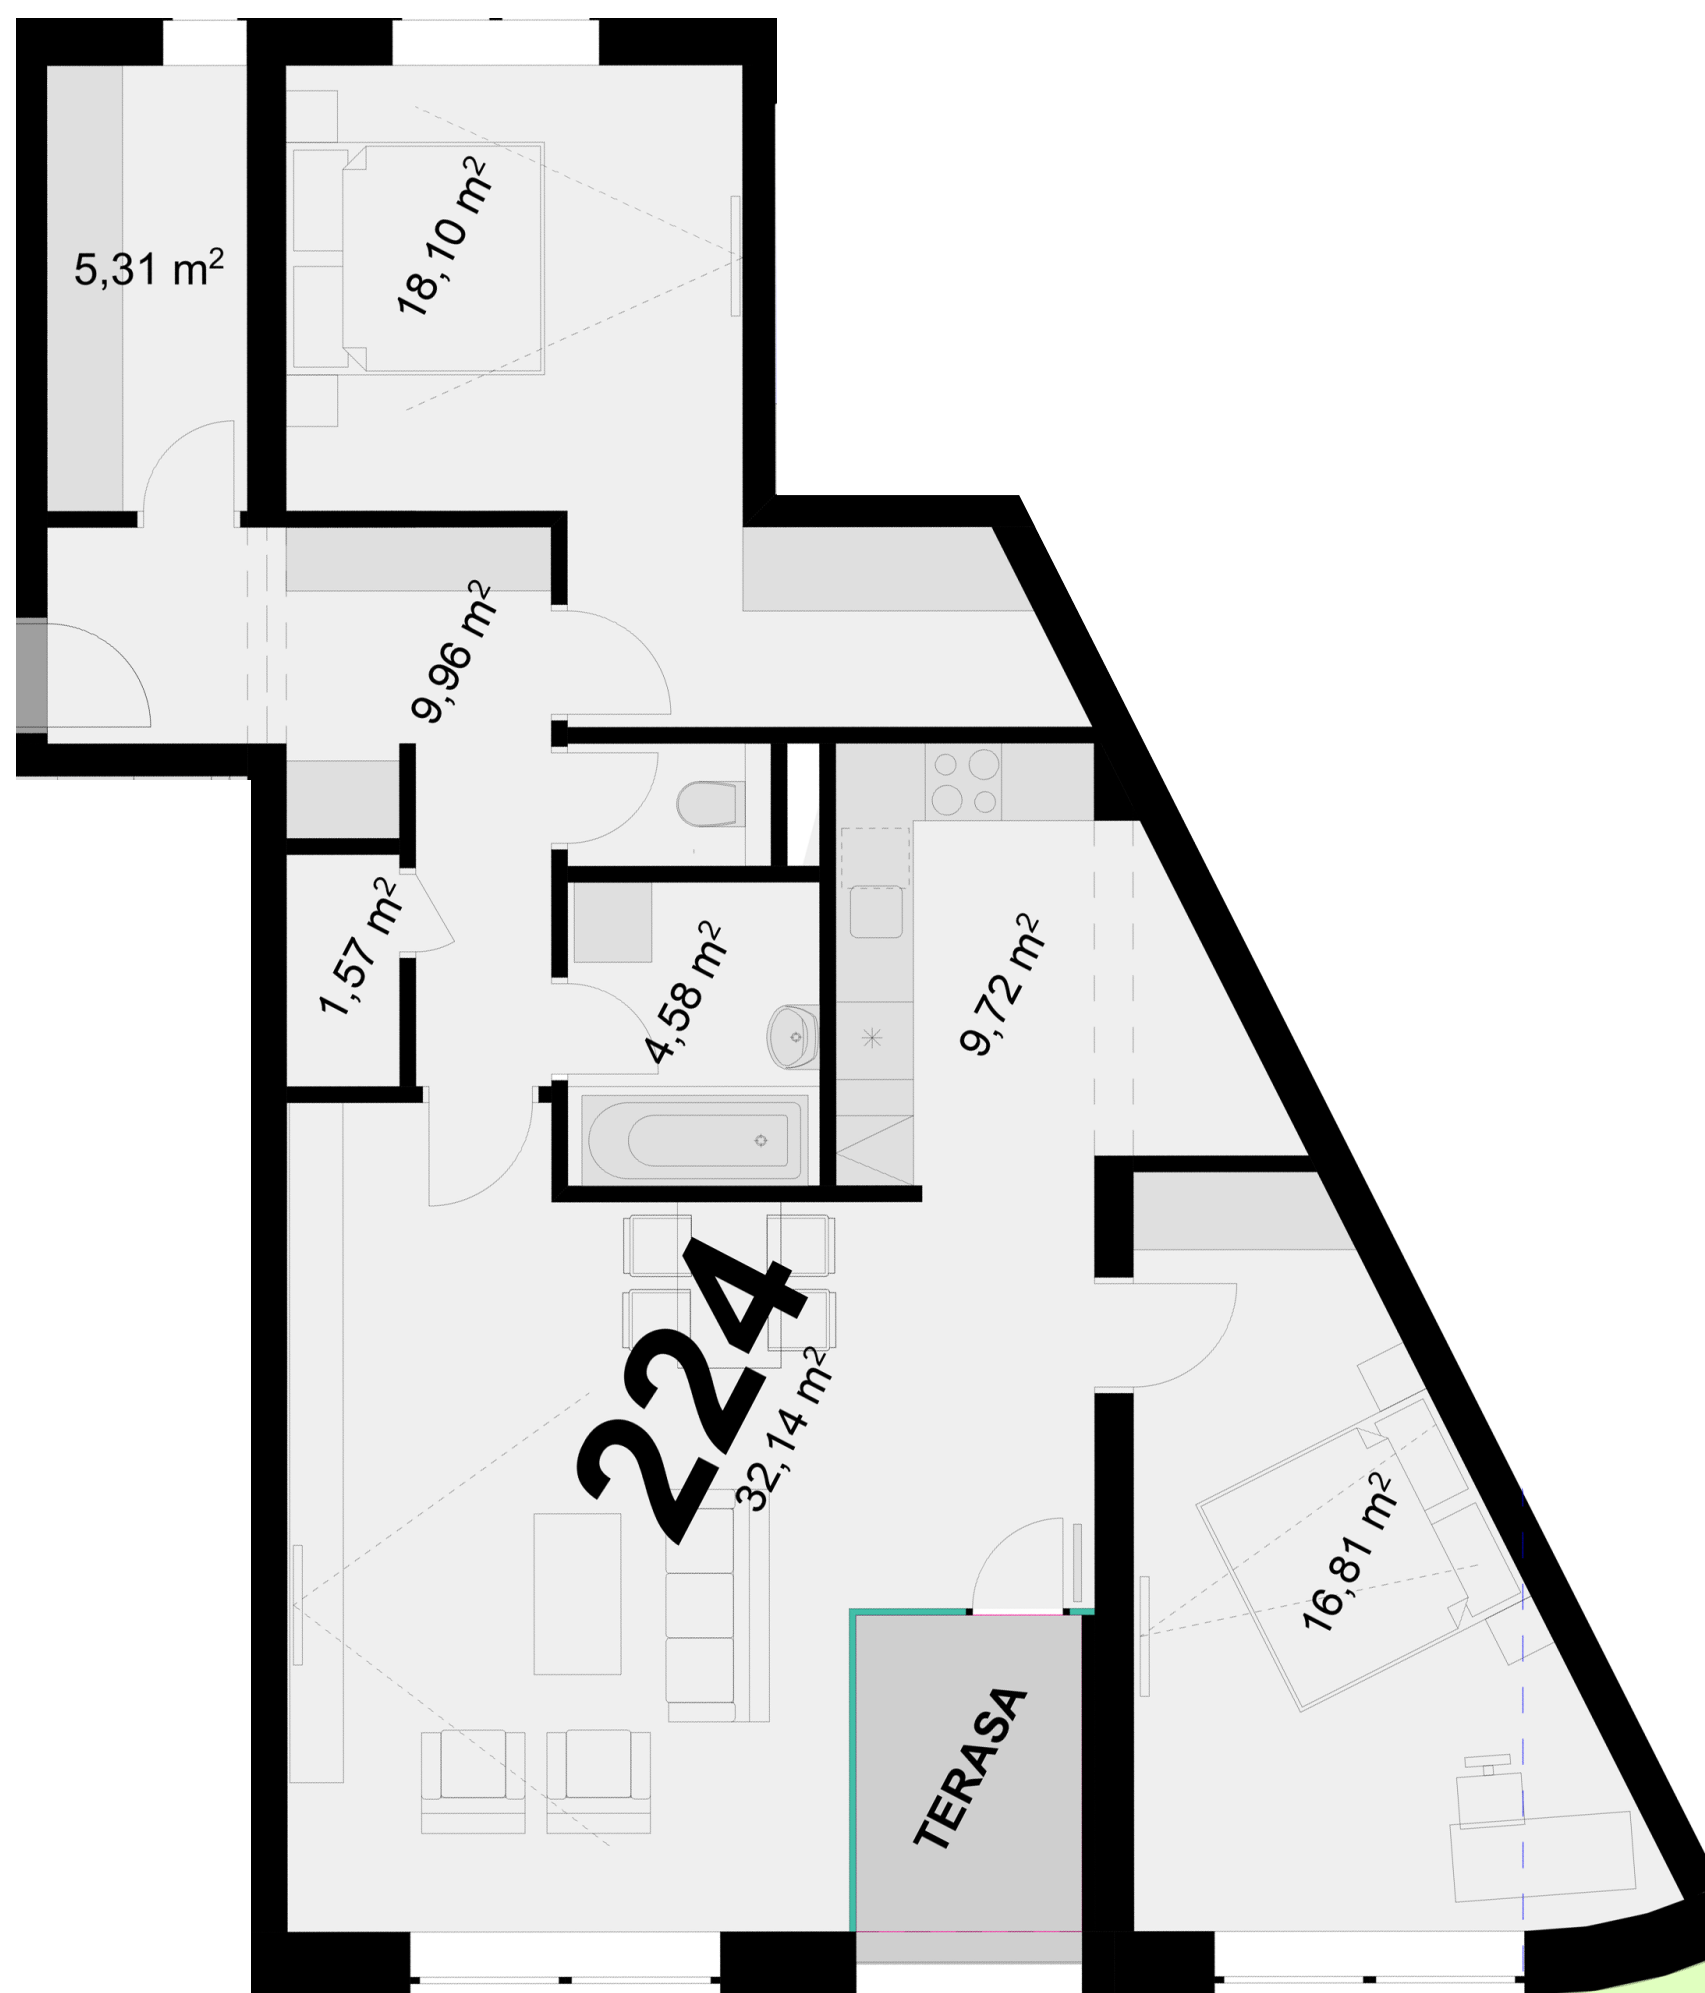

224 3+KK m²

Obytný prostor	32,14
Pokoj 1	16,81
Pokoj 2	18,10
Kuchyňský kout	9,72
Koupelna + WC	4,58
Chodba	9,96
Místnost 1	5,31
Místnost 2	1,57

Užitná plocha 98,19

Celková plocha 101,4

Terasa 4,7

Uvedené míry jsou pouze orientační. Zařízení bytu mimo sanitárních předmětů je ilustrativní a není součástí dodávky.
 Developer si vyhrazuje právo na změnu.
 Celková plocha je plocha dle NV č. 366/2013