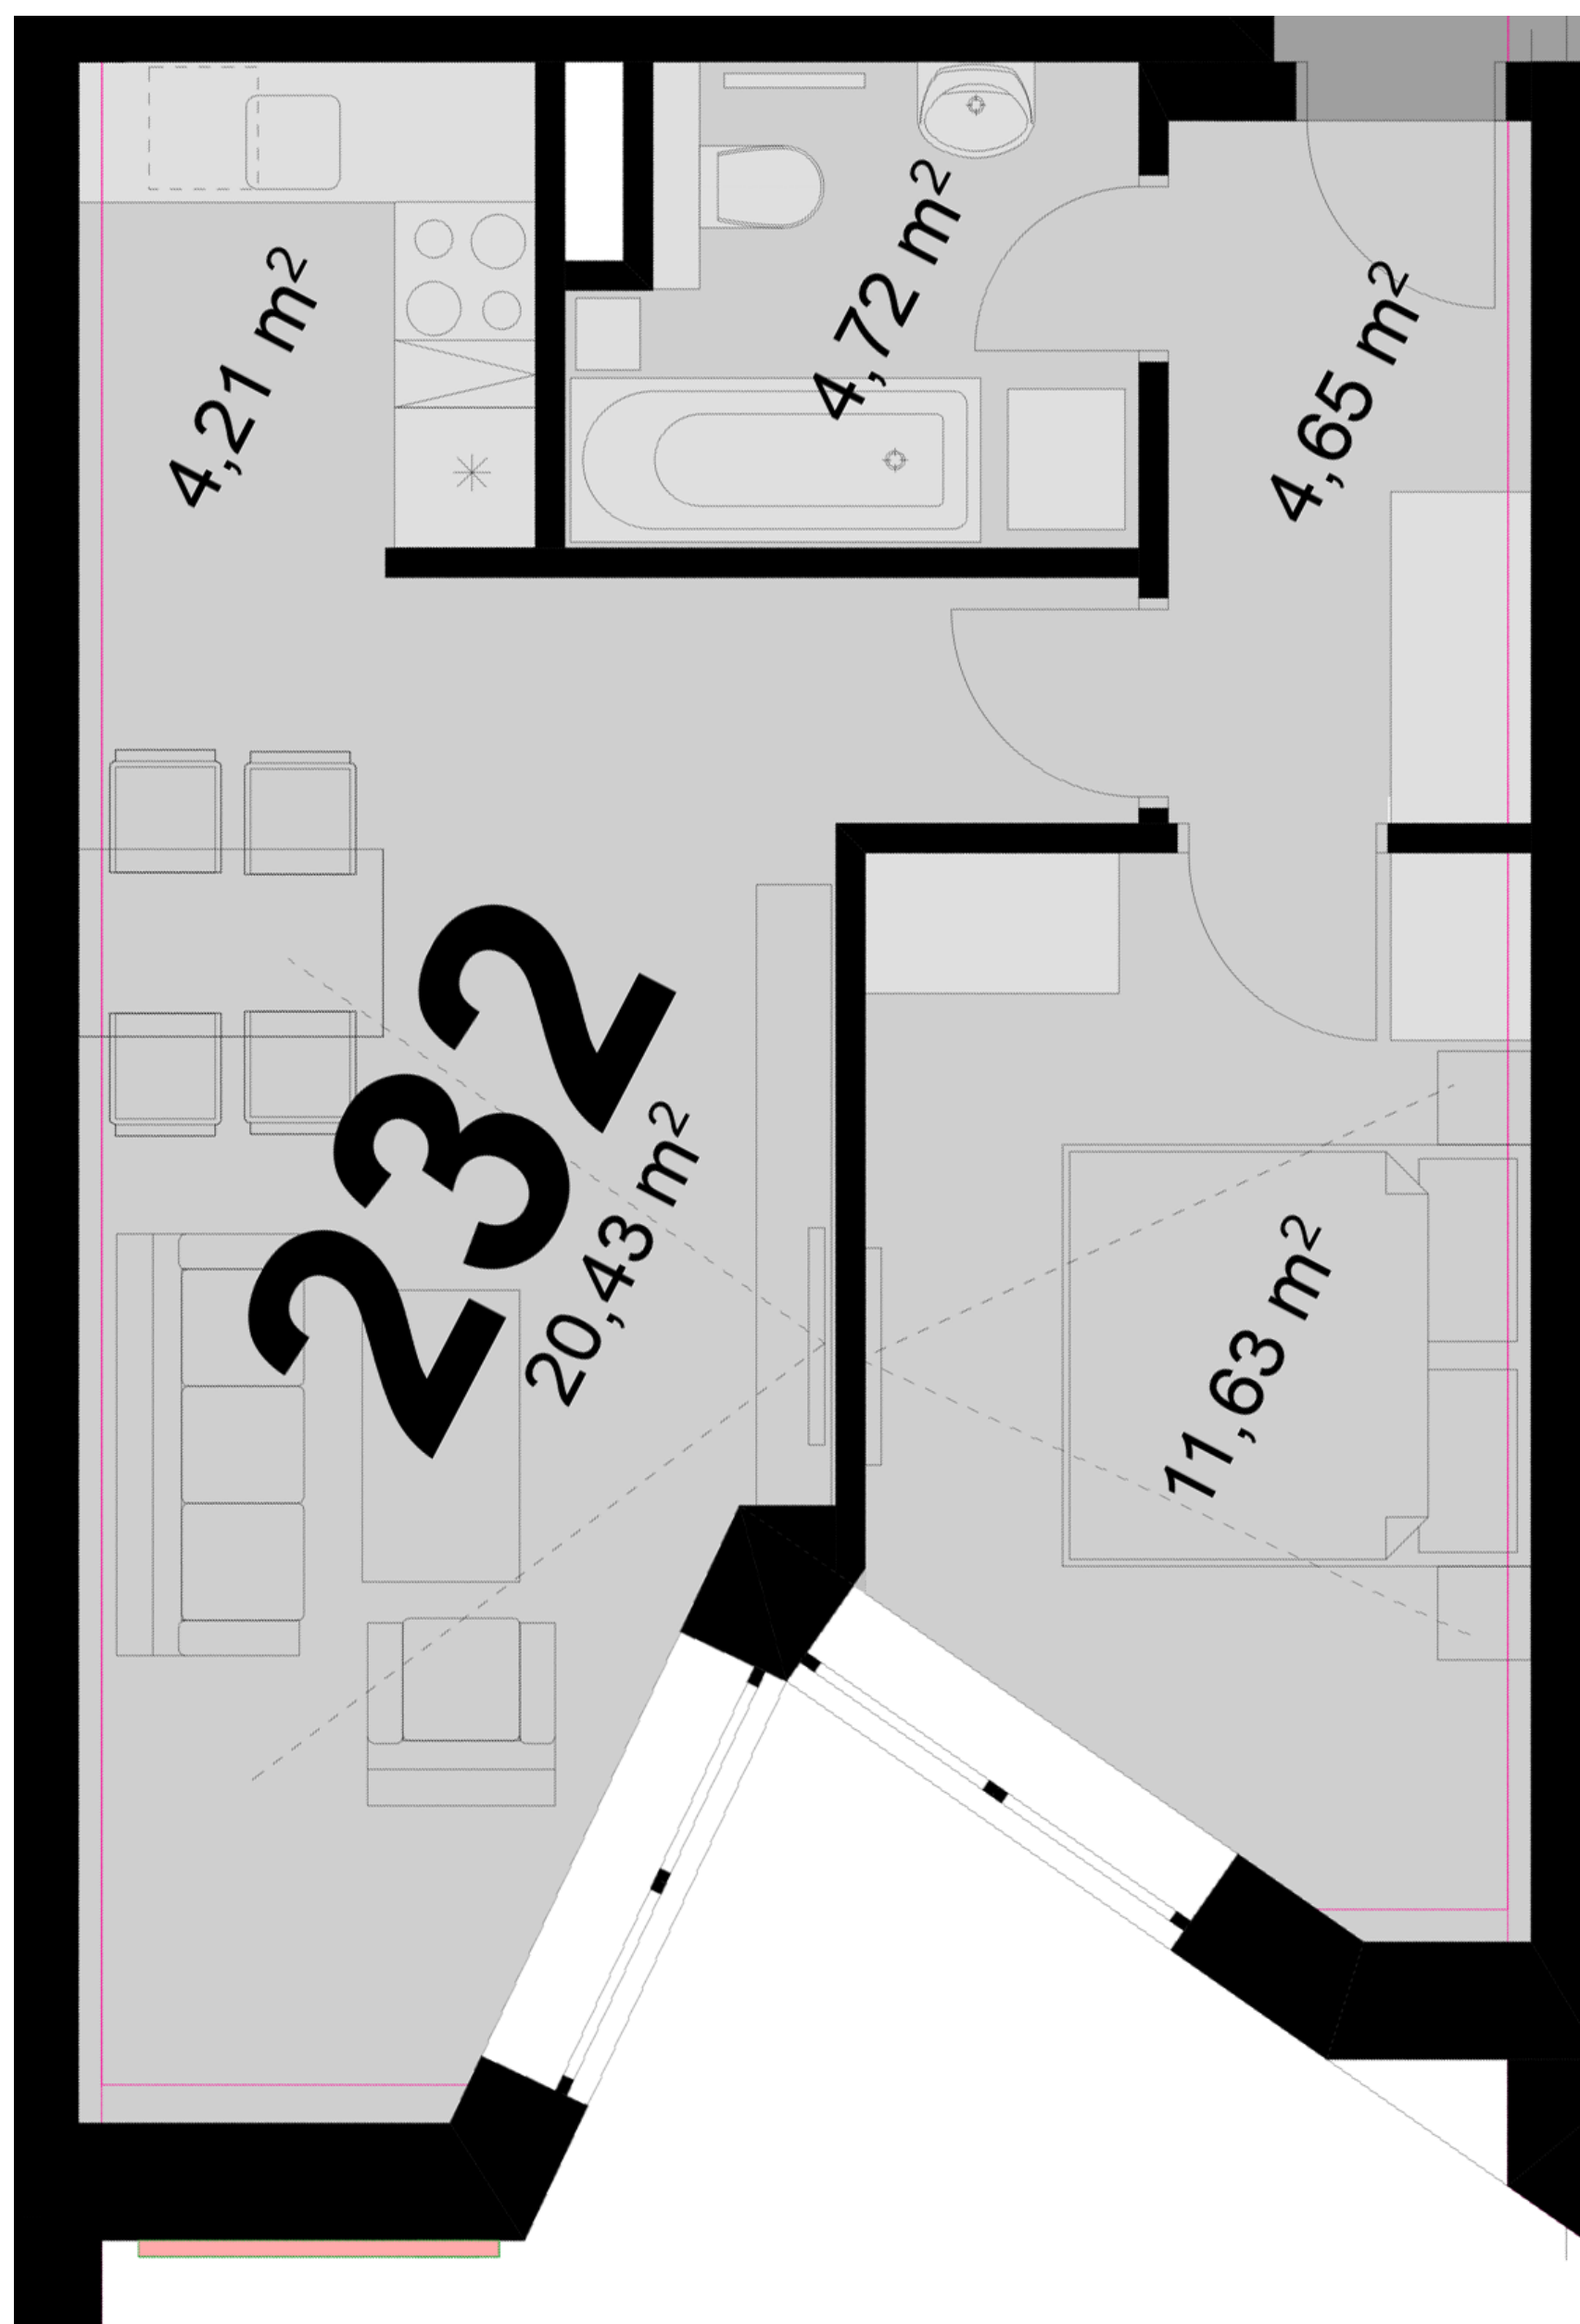

232 **2+KK** m²

Obytný prostor 20,43

Pokoj 1 11,63

Kuchyňský kout 4,21

Koupelna + WC 4,72

Chodba 4,65

Užitná plocha 45,64

Celková plocha 45,5

Uvedené míry jsou pouze orientační. Zařízení bytu mimo sanitárních předmětů je ilustrativní a není součástí dodávky.
Developer si vyhrazuje právo na změnu.
Celková plocha je plocha dle NV č. 366/2013