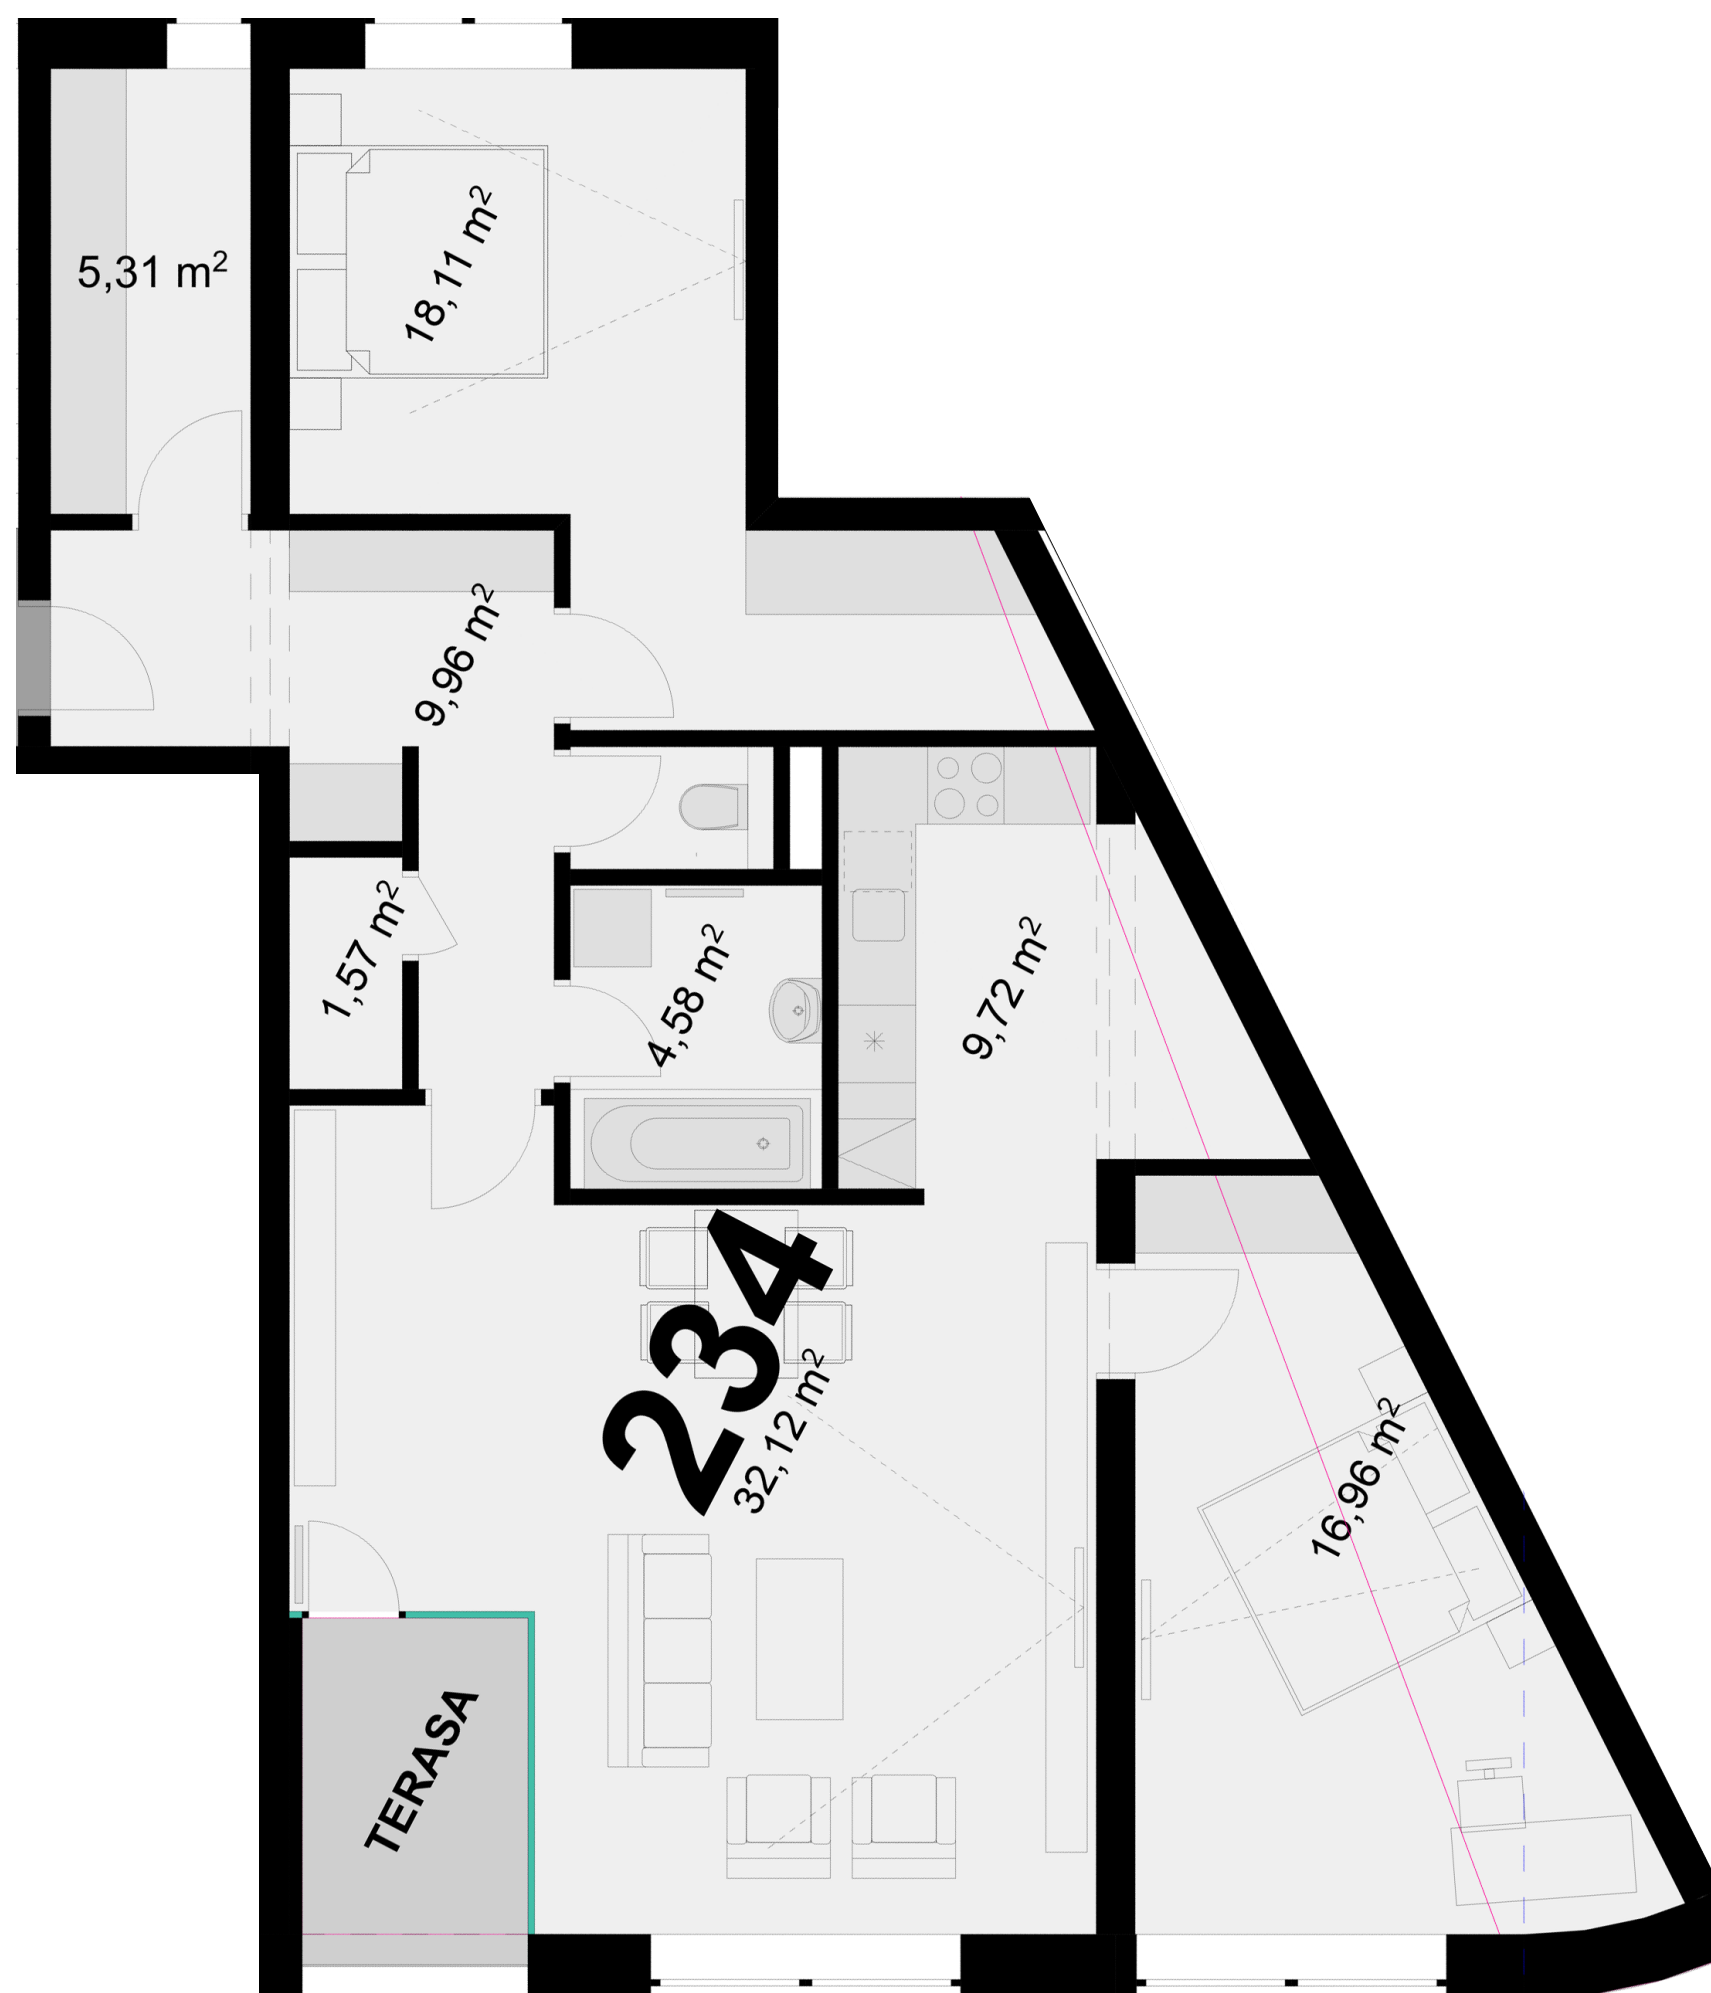

234 3+KK m²

Obytný prostor	32,12
Pokoj 1	18,11
Pokoj 2	16,96
Kuchyňský kout	9,72
Koupelna + WC	4,58
Chodba	9,96
Místnost 1	1,57
Místnost 2	5,31
Užitná plocha	98,33
Celková plocha	100,9
Terasa	4,7

Uvedené míry jsou pouze orientační. Zařízení bytu mimo sanitárních předmětů je ilustrativní a není součástí dodávky.
 Developer si vyhrazuje právo na změnu.
 Celková plocha je plocha dle NV č. 366/2013