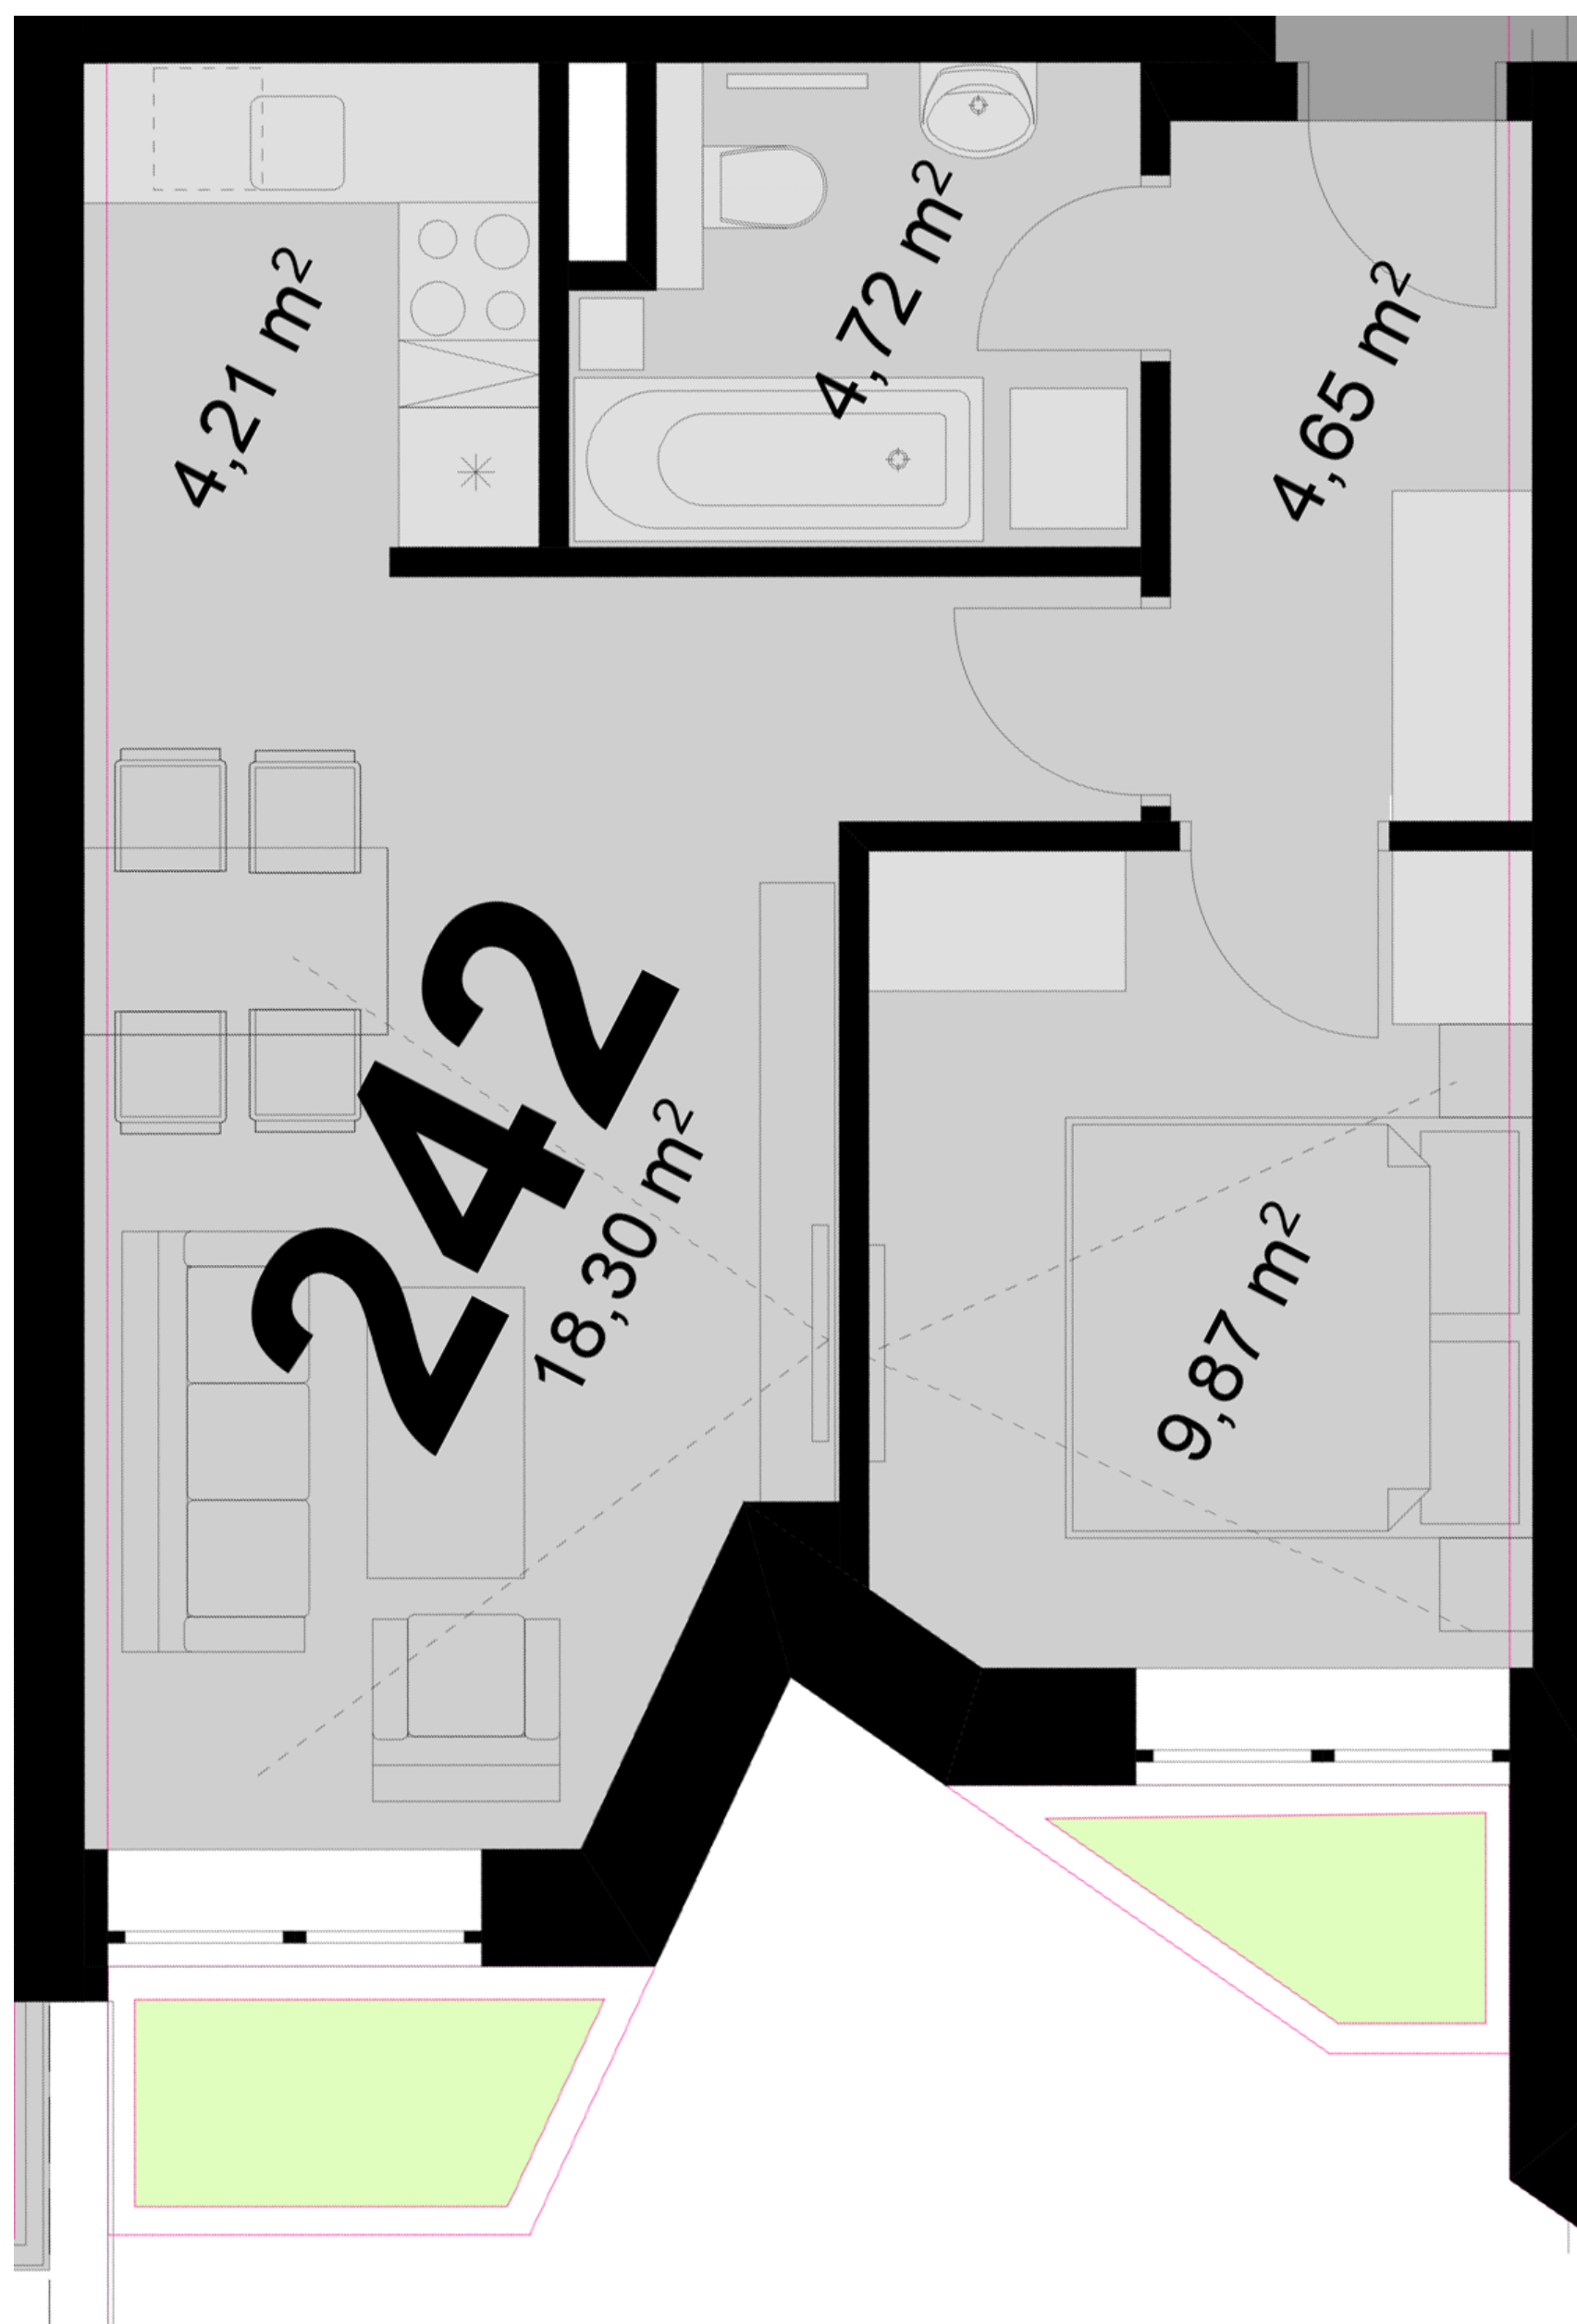

242 **2+KK** m²

Obytný prostor 18,30

Pokoj 1 9,87

Kuchyňský kout 4,21

Koupelna + WC 4,72

Chodba 4,65

Užitná plocha 41,75

Celková plocha 45,5

Uvedené míry jsou pouze orientační. Zařízení bytu mimo sanitárních předmětů je ilustrativní a není součástí dodávky.
Developer si vyhrazuje právo na změnu.
Celková plocha je plocha dle NV č. 366/2013