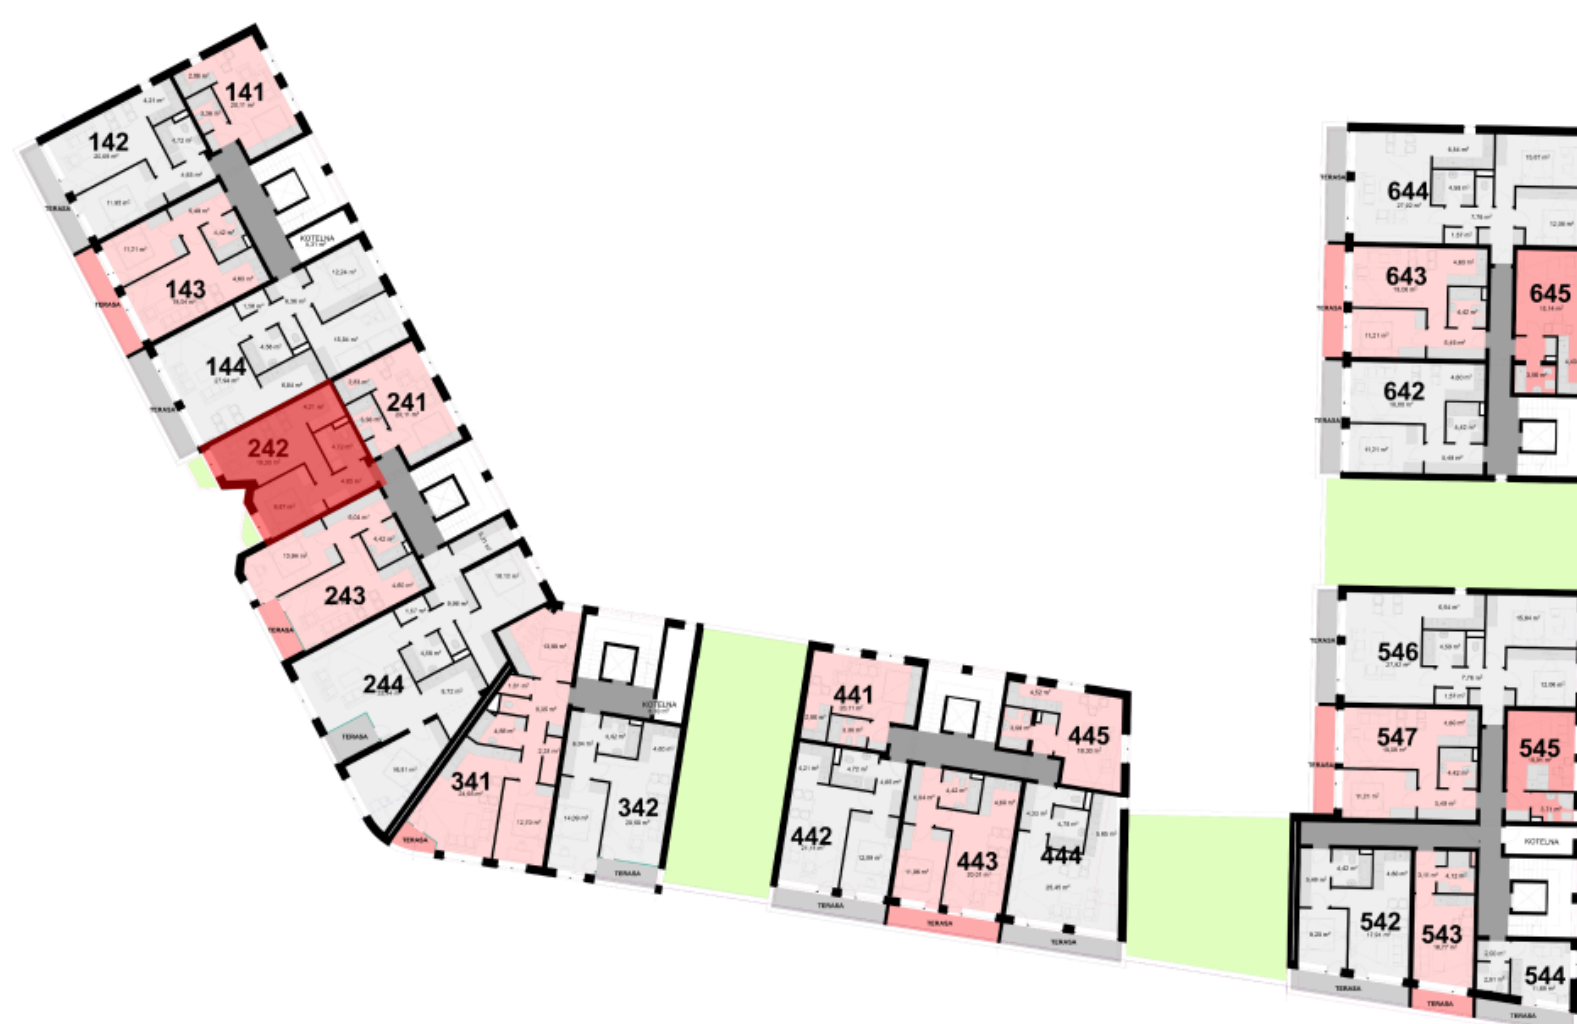

242 **2+KK** m²

Obytný prostor 18,30

Pokoj 1 9,87

Kuchyňský kout 4,21

Koupelna + WC 4,72

Chodba 4,65

Užitná plocha 41,75

Celková plocha 45,5

Uvedené míry jsou pouze orientační. Zařízení bytu mimo sanitárních předmětů je ilustrativní a není součástí dodávky.
Developer si vyhrazuje právo na změnu.
Celková plocha je plocha dle NV č. 366/2013